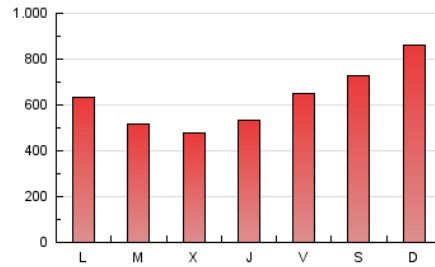

SORIANoticias.com

1. Cifras totales y promedios (Nacional)

MES - AÑO	NAVEGADORES UNICOS	VISITAS	PAGINAS
Noviembre - 2022	478.009	1.139.716	1.857.871
PROMEDIO DIARIO	28.819	37.991	61.929
PROMEDIO LUNES-VIERNES	24.317	32.968	55.547
PROMEDIO SABADO-DOMINGO	41.198	51.803	79.479
PAGINAS / VISITAS	1,63		
DURACION MEDIA VISITAS	0:01:54		
DURACION MEDIA PAGINAS	0:03:01		

2. Secciones (Nacional)

	PAGINAS	%
HOME	393.450	21.18 %
RESTO	1.464.421	78.82 %

3. Por día del mes (Nacional)

Día	N. únicos	Visitas	Páginas	Día	N. únicos	Visitas	Páginas	Día	N. únicos	Visitas	Páginas
1	15.004	21.910	39.102	11	20.540	29.924	53.103	21	28.980	36.702	59.832
2	14.450	20.815	38.110	12	26.755	36.530	60.517	22	22.299	29.665	50.124
3	15.556	23.764	41.734	13	33.228	46.232	74.787	23	16.476	23.666	40.543
4	19.405	29.219	52.788	14	37.953	47.665	78.007	24	31.083	39.618	63.036
5	30.263	40.567	63.878	15	33.794	43.700	71.951	25	50.243	61.602	89.911
6	50.887	63.424	95.444	16	27.887	37.542	62.678	26	56.470	68.106	101.898
7	27.373	37.255	60.575	17	25.988	33.426	54.643	27	46.968	57.023	84.235
8	20.596	28.290	51.018	18	25.898	37.105	63.386	28	24.967	33.889	55.616
9	17.726	25.277	45.848	19	36.269	43.684	65.453	29	19.176	26.111	45.332
10	18.787	29.371	54.262	20	48.740	58.859	89.616	30	20.795	28.775	50.444

4. Gráficas (Nacional)

4.1 Por día de la semana (promedio)

N. únicos / Visitas (x 100)

Páginas (x 100)

4.2 Por franja horaria (promedio)

Visitas_ (x 1000)

Páginas (x 1000)

4.3 Por meses