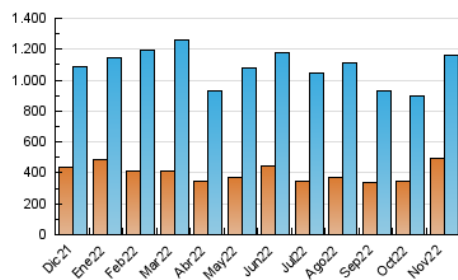

4.3 Por meses

N. únicos / Visitas (x 1000)