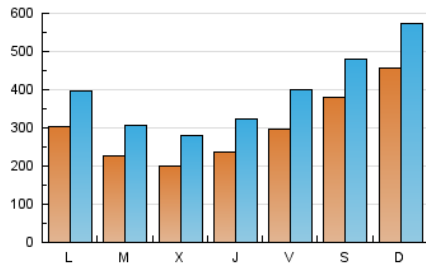

SORIANoticias.com

1. Cifras totales y promedios (Nacional e Internacional)

MES - AÑO	NAVEGADORES UNICOS	VISITAS	PAGINAS
Noviembre - 2022	495.715	1.161.193	1.891.939
PROMEDIO DIARIO	29.465	38.706	63.065
PROMEDIO LUNES-VIERNES	24.947	33.666	56.676
PROMEDIO SABADO-DOMINGO	41.890	52.569	80.634
PAGINAS / VISITAS	1,63		
DURACION MEDIA VISITAS	0:01:56		
DURACION MEDIA PAGINAS	0:03:05		

2. Secciones (Nacional e Internacional)

	PAGINAS	%
HOME	399.064	21.09 %
RESTO	1.492.875	78.91 %

3. Por día del mes (Nacional e Internacional)

Día	N. únicos	Visitas	Páginas	Día	N. únicos	Visitas	Páginas	Día	N. únicos	Visitas	Páginas
1	15.403	22.422	40.041	11	21.035	30.517	53.999	21	29.544	37.314	60.807
2	14.921	21.317	38.968	12	27.381	37.219	61.880	22	22.902	30.301	51.238
3	16.106	24.381	42.801	13	33.881	46.990	75.889	23	17.131	24.376	41.645
4	19.940	29.853	53.816	14	38.678	48.368	79.141	24	31.648	40.226	64.008
5	30.904	41.214	64.775	15	34.591	44.593	73.396	25	50.912	62.324	91.113
6	51.714	64.339	96.794	16	28.847	38.526	64.228	26	57.300	68.997	103.183
7	28.135	38.113	61.820	17	27.074	34.581	56.232	27	47.663	57.839	85.384
8	21.208	28.921	52.100	18	26.587	37.968	64.668	28	25.603	34.591	56.719
9	18.290	25.880	46.808	19	36.812	44.280	66.272	29	19.682	26.737	46.695
10	19.241	29.925	55.135	20	49.468	59.672	90.896	30	21.350	29.409	51.488

4. Gráficas (Nacional e Internacional)

4.1 Por día de la semana (promedio)

N. únicos / Visitas (x 100)

Páginas (x 100)

4.2 Por franja horaria (promedio)

Visitas_ (x 1000)

Páginas (x 1000)

4.3 Por meses