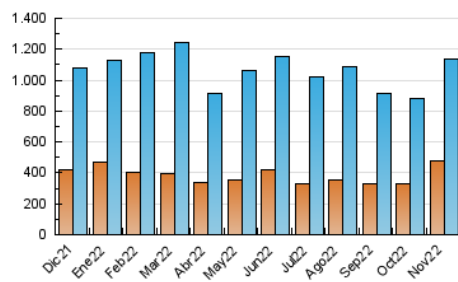

2. Secciones (Nacional)

	PAGINAS	%
HOME	393.450	21.18 %
RESTO	1.464.421	78.82 %

3. Por día del mes (Nacional)

Día	N. únicos	Visitas	Páginas	Día	N. únicos	Visitas	Páginas	Día	N. únicos	Visitas	Páginas
1	15.004	21.910	39.102	11	20.540	29.924	53.103	21	28.980	36.702	59.832
2	14.450	20.815	38.110	12	26.755	36.530	60.517	22	22.299	29.665	50.124
3	15.556	23.764	41.734	13	33.228	46.232	74.787	23	16.476	23.666	40.543
4	19.405	29.219	52.788	14	37.953	47.665	78.007	24	31.083	39.618	63.036
5	30.263	40.567	63.878	15	33.794	43.700	71.951	25	50.243	61.602	89.911
6	50.887	63.424	95.444	16	27.887	37.542	62.678	26	56.470	68.106	101.898
7	27.373	37.255	60.575	17	25.988	33.426	54.643	27	46.968	57.023	84.235
8	20.596	28.290	51.018	18	25.898	37.105	63.386	28	24.967	33.889	55.616
9	17.726	25.277	45.848	19	36.269	43.684	65.453	29	19.176	26.111	45.332
10	18.787	29.371	54.262	20	48.740	58.859	89.616	30	20.795	28.775	50.444

4. Gráficas (Nacional)

4.1 Por día de la semana (promedio)

N. únicos / Visitas (x 100)

Páginas (x 100)

4.2 Por franja horaria (promedio)

Visitas_ (x 1000)

Páginas (x 1000)

4.3 Por meses

N. únicos / Visitas (x 1000)

Páginas (x 1000)

5. Observaciones

Este Medio Electrónico de Comunicación ha sido medido por la herramienta Google Analytics de Google (Universal Analytics)

6. Definiciones básicas (Para más información ver Normas Técnicas para el Control de los Medios Electrónicos de Comunicación)

Visita:

Una secuencia ininterrumpida de páginas servidas a un usuario válido. Si dicho usuario no realiza peticiones de páginas en un periodo de tiempo (30 min) la siguiente petición constituirá el inicio de una nueva visita.