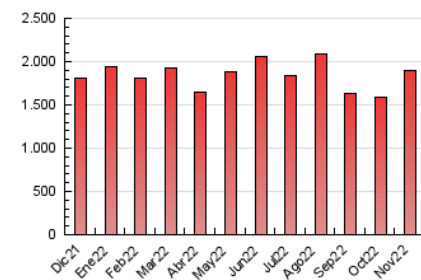

Páginas (x 1000)