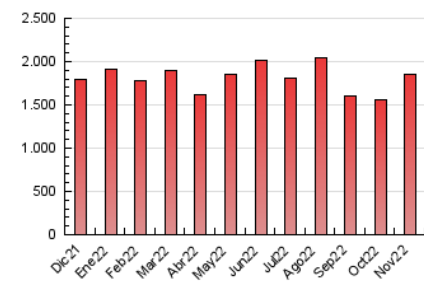

Páginas (x 1000)