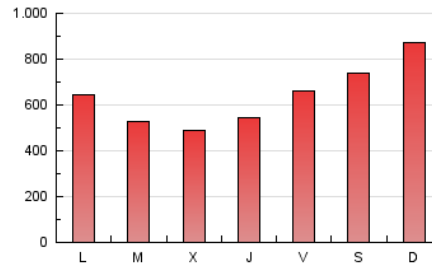

SORIANoticias.com

1. Cifras totales y promedios (Nacional e Internacional)

MES - AÑO	NAVEGADORES UNICOS	VISITAS	PAGINAS
Noviembre - 2022	495.715	1.161.193	1.891.939
PROMEDIO DIARIO	29.465	38.706	63.065
PROMEDIO LUNES-VIERNES	24.947	33.666	56.676
PROMEDIO SABADO-DOMINGO	41.890	52.569	80.634
PAGINAS / VISITAS	1,63		
DURACION MEDIA VISITAS	0:01:56		
DURACION MEDIA PAGINAS	0:03:05		

2. Secciones (Nacional e Internacional)

	PAGINAS	%
HOME	399.064	21.09 %
RESTO	1.492.875	78.91 %

3. Por día del mes (Nacional e Internacional)

Día	N. únicos	Visitas	Páginas	Día	N. únicos	Visitas	Páginas	Día	N. únicos	Visitas	Páginas
1	15.403	22.422	40.041	11	21.035	30.517	53.999	21	29.544	37.314	60.807
2	14.921	21.317	38.968	12	27.381	37.219	61.880	22	22.902	30.301	51.238
3	16.106	24.381	42.801	13	33.881	46.990	75.889	23	17.131	24.376	41.645
4	19.940	29.853	53.816	14	38.678	48.368	79.141	24	31.648	40.226	64.008
5	30.904	41.214	64.775	15	34.591	44.593	73.396	25	50.912	62.324	91.113
6	51.714	64.339	96.794	16	28.847	38.526	64.228	26	57.300	68.997	103.183
7	28.135	38.113	61.820	17	27.074	34.581	56.232	27	47.663	57.839	85.384
8	21.208	28.921	52.100	18	26.587	37.968	64.668	28	25.603	34.591	56.719
9	18.290	25.880	46.808	19	36.812	44.280	66.272	29	19.682	26.737	46.695
10	19.241	29.925	55.135	20	49.468	59.672	90.896	30	21.350	29.409	51.488

4. Gráficas (Nacional e Internacional)

4.1 Por día de la semana (promedio)

N. únicos / Visitas (x 100)

Páginas (x 100)

4.2 Por franja horaria (promedio)

Visitas_ (x 1000)

Páginas (x 1000)

4.3 Por meses