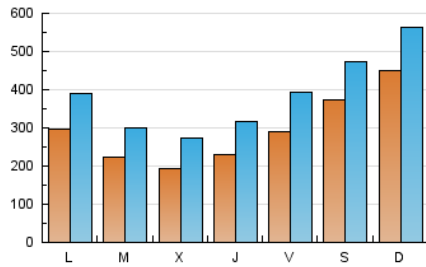

SORIANoticias.com

1. Cifras totales y promedios (Nacional)

MES - AÑO	NAVEGADORES UNICOS	VISITAS	PAGINAS
Noviembre - 2022	478.009	1.139.716	1.857.871
PROMEDIO DIARIO	28.819	37.991	61.929
PROMEDIO LUNES-VIERNES	24.317	32.968	55.547
PROMEDIO SABADO-DOMINGO	41.198	51.803	79.479
PAGINAS / VISITAS	1,63		
DURACION MEDIA VISITAS	0:01:54		
DURACION MEDIA PAGINAS	0:03:01		

2. Secciones (Nacional)

	PAGINAS	%
HOME	393.450	21.18 %
RESTO	1.464.421	78.82 %

3. Por día del mes (Nacional)

Día	N. únicos	Visitas	Páginas	Día	N. únicos	Visitas	Páginas	Día	N. únicos	Visitas	Páginas
1	15.004	21.910	39.102	11	20.540	29.924	53.103	21	28.980	36.702	59.832
2	14.450	20.815	38.110	12	26.755	36.530	60.517	22	22.299	29.665	50.124
3	15.556	23.764	41.734	13	33.228	46.232	74.787	23	16.476	23.666	40.543
4	19.405	29.219	52.788	14	37.953	47.665	78.007	24	31.083	39.618	63.036
5	30.263	40.567	63.878	15	33.794	43.700	71.951	25	50.243	61.602	89.911
6	50.887	63.424	95.444	16	27.887	37.542	62.678	26	56.470	68.106	101.898
7	27.373	37.255	60.575	17	25.988	33.426	54.643	27	46.968	57.023	84.235
8	20.596	28.290	51.018	18	25.898	37.105	63.386	28	24.967	33.889	55.616
9	17.726	25.277	45.848	19	36.269	43.684	65.453	29	19.176	26.111	45.332
10	18.787	29.371	54.262	20	48.740	58.859	89.616	30	20.795	28.775	50.444

4. Gráficas (Nacional)

4.1 Por día de la semana (promedio)

N. únicos / Visitas (x 100)

Páginas (x 100)

4.2 Por franja horaria (promedio)

Visitas_ (x 1000)

Páginas (x 1000)

4.3 Por meses