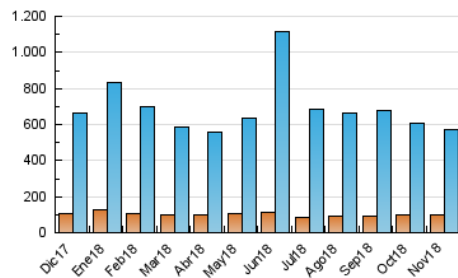

4.3 Por meses

N. únicos / Visitas (x 1000)