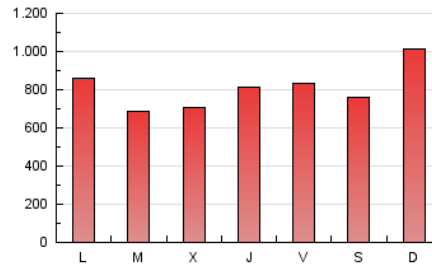

SORIANoticias.com

1. Cifras totales y promedios (Nacional e Internacional)

MES - AÑO	NAVEGADORES UNICOS	VISITAS	PAGINAS
Noviembre - 2018	97.518	569.450	2.432.972
PROMEDIO DIARIO	8.000	18.982	81.099
PROMEDIO LUNES-VIERNES	7.888	18.677	78.295
PROMEDIO SABADO-DOMINGO	8.309	19.819	88.810
PAGINAS / VISITAS	4,27		
DURACION MEDIA VISITAS	0:01:54		
DURACION MEDIA PAGINAS	0:00:35		

2. Secciones (Nacional e Internacional)

	PAGINAS	%
HOME	65.523	2.69 %
RESTO	2.367.449	97.31 %

3. Por día del mes (Nacional e Internacional)

Día	N. únicos	Visitas	Páginas	Día	N. únicos	Visitas	Páginas	Día	N. únicos	Visitas	Páginas
1	6.900	17.272	84.015	11	8.249	21.002	108.005	21	7.709	19.374	81.842
2	6.298	15.557	91.860	12	9.795	22.089	84.810	22	8.444	21.622	96.504
3	6.646	15.771	72.276	13	7.067	16.606	61.286	23	7.866	17.847	71.810
4	8.378	21.749	116.785	14	6.822	16.703	62.713	24	7.618	16.237	57.259
5	7.428	18.696	89.099	15	10.178	24.519	88.135	25	6.701	16.448	66.897
6	7.829	17.801	71.704	16	8.212	21.997	102.530	26	7.125	17.744	79.662
7	9.294	20.830	81.968	17	7.323	18.365	77.547	27	7.056	16.696	65.083
8	10.260	21.030	77.618	18	11.821	25.896	114.778	28	6.683	15.441	56.893
9	8.808	19.852	84.902	19	7.621	19.067	90.518	29	8.981	17.556	59.066
10	9.734	23.086	96.935	20	6.913	17.313	76.146	30	6.241	15.284	64.326

4. Gráficas (Nacional e Internacional)

4.1 Por día de la semana (promedio)

N. únicos / Visitas (x 100)

Páginas (x 100)

4.2 Por franja horaria (promedio)

Visitas (x 1000)

Páginas (x 1000)

4.3 Por meses