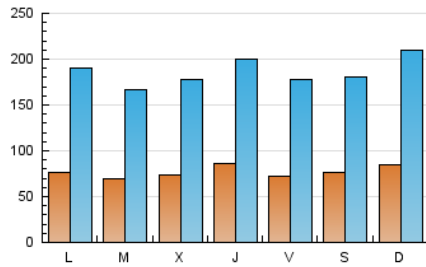

SORIANoticias.com

1. Cifras totales y promedios (Nacional)

MES - AÑO	NAVEGADORES UNICOS	VISITAS	PAGINAS
Noviembre - 2018	90.394	558.203	2.398.276
PROMEDIO DIARIO	7.712	18.607	79.943
PROMEDIO LUNES-VIERNES	7.591	18.288	77.121
PROMEDIO SABADO-DOMINGO	8.045	19.483	87.702
PAGINAS / VISITAS	4,30		
DURACION MEDIA VISITAS	0:01:50		
DURACION MEDIA PAGINAS	0:00:33		

2. Secciones (Nacional)

	PAGINAS	%
HOME	63.845	2.66 %
RESTO	2.334.431	97.34 %

3. Por día del mes (Nacional)

Día	N. únicos	Visitas	Páginas	Día	N. únicos	Visitas	Páginas	Día	N. únicos	Visitas	Páginas
1	6.620	16.934	83.093	11	7.962	20.655	106.983	21	7.420	19.013	80.958
2	6.045	15.201	90.639	12	9.530	21.711	83.595	22	8.155	21.228	95.101
3	6.422	15.442	71.231	13	6.798	16.243	60.041	23	7.575	17.469	70.622
4	8.102	21.340	115.387	14	6.536	16.344	61.908	24	7.363	15.922	56.568
5	7.131	18.285	87.793	15	9.846	24.123	87.176	25	6.470	16.139	66.050
6	7.521	17.376	70.280	16	7.869	21.527	100.794	26	6.815	17.349	78.246
7	9.018	20.465	81.011	17	7.082	18.063	76.266	27	6.751	16.308	63.754
8	9.914	20.586	76.425	18	11.491	25.528	113.322	28	6.447	15.103	56.065
9	8.522	19.465	83.882	19	7.240	18.598	88.906	29	8.678	17.169	58.140
10	9.469	22.775	95.805	20	6.581	16.937	75.250	30	5.991	14.905	62.985

4. Gráficas (Nacional)

4.1 Por día de la semana (promedio)

N. únicos / Visitas (x 100)

Páginas (x 100)

4.2 Por franja horaria (promedio)

Visitas (x 1000)

Páginas (x 1000)

4.3 Por meses