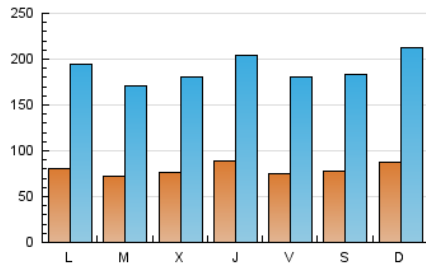

SORIANoticias.com

1. Cifras totales y promedios (Nacional e Internacional)

MES - AÑO	NAVEGADORES UNICOS	VISITAS	PAGINAS
Noviembre - 2018	97.518	569.450	2.432.972
PROMEDIO DIARIO	8.000	18.982	81.099
PROMEDIO LUNES-VIERNES	7.888	18.677	78.295
PROMEDIO SABADO-DOMINGO	8.309	19.819	88.810
PAGINAS / VISITAS	4,27		
DURACION MEDIA VISITAS	0:01:54		
DURACION MEDIA PAGINAS	0:00:35		

2. Secciones (Nacional e Internacional)

	PAGINAS	%
HOME	65.523	2.69 %
RESTO	2.367.449	97.31 %

3. Por día del mes (Nacional e Internacional)

Día	N. únicos	Visitas	Páginas	Día	N. únicos	Visitas	Páginas	Día	N. únicos	Visitas	Páginas
1	6.900	17.272	84.015	11	8.249	21.002	108.005	21	7.709	19.374	81.842
2	6.298	15.557	91.860	12	9.795	22.089	84.810	22	8.444	21.622	96.504
3	6.646	15.771	72.276	13	7.067	16.606	61.286	23	7.866	17.847	71.810
4	8.378	21.749	116.785	14	6.822	16.703	62.713	24	7.618	16.237	57.259
5	7.428	18.696	89.099	15	10.178	24.519	88.135	25	6.701	16.448	66.897
6	7.829	17.801	71.704	16	8.212	21.997	102.530	26	7.125	17.744	79.662
7	9.294	20.830	81.968	17	7.323	18.365	77.547	27	7.056	16.696	65.083
8	10.260	21.030	77.618	18	11.821	25.896	114.778	28	6.683	15.441	56.893
9	8.808	19.852	84.902	19	7.621	19.067	90.518	29	8.981	17.556	59.066
10	9.734	23.086	96.935	20	6.913	17.313	76.146	30	6.241	15.284	64.326

4. Gráficas (Nacional e Internacional)

4.1 Por día de la semana (promedio)

N. únicos / Visitas (x 100)

Páginas (x 100)

4.2 Por franja horaria (promedio)

Visitas (x 1000)

Páginas (x 1000)

4.3 Por meses