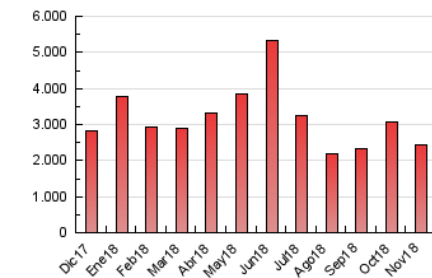

Páginas (x 1000)