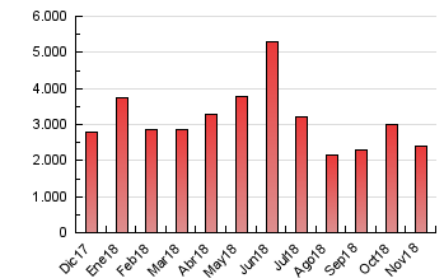

Páginas (x 1000)