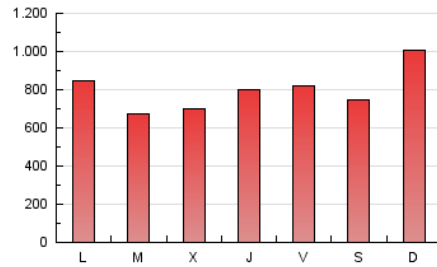

SORIANoticias.com

1. Cifras totales y promedios (Nacional)

MES - AÑO	NAVEGADORES UNICOS	VISITAS	PAGINAS
Noviembre - 2018	90.394	558.203	2.398.276
PROMEDIO DIARIO	7.712	18.607	79.943
PROMEDIO LUNES-VIERNES	7.591	18.288	77.121
PROMEDIO SABADO-DOMINGO	8.045	19.483	87.702
PAGINAS / VISITAS	4,30		
DURACION MEDIA VISITAS	0:01:50		
DURACION MEDIA PAGINAS	0:00:33		

2. Secciones (Nacional)

	PAGINAS	%
HOME	63.845	2.66 %
RESTO	2.334.431	97.34 %

3. Por día del mes (Nacional)

Día	N. únicos	Visitas	Páginas	Día	N. únicos	Visitas	Páginas	Día	N. únicos	Visitas	Páginas
1	6.620	16.934	83.093	11	7.962	20.655	106.983	21	7.420	19.013	80.958
2	6.045	15.201	90.639	12	9.530	21.711	83.595	22	8.155	21.228	95.101
3	6.422	15.442	71.231	13	6.798	16.243	60.041	23	7.575	17.469	70.622
4	8.102	21.340	115.387	14	6.536	16.344	61.908	24	7.363	15.922	56.568
5	7.131	18.285	87.793	15	9.846	24.123	87.176	25	6.470	16.139	66.050
6	7.521	17.376	70.280	16	7.869	21.527	100.794	26	6.815	17.349	78.246
7	9.018	20.465	81.011	17	7.082	18.063	76.266	27	6.751	16.308	63.754
8	9.914	20.586	76.425	18	11.491	25.528	113.322	28	6.447	15.103	56.065
9	8.522	19.465	83.882	19	7.240	18.598	88.906	29	8.678	17.169	58.140
10	9.469	22.775	95.805	20	6.581	16.937	75.250	30	5.991	14.905	62.985

4. Gráficas (Nacional)

4.1 Por día de la semana (promedio)

N. únicos / Visitas (x 100)

Páginas (x 100)

4.2 Por franja horaria (promedio)

Visitas (x 1000)

Páginas (x 1000)

4.3 Por meses