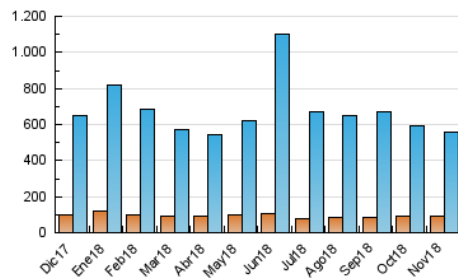

4.3 Por meses

N. únicos / Visitas (x 1000)