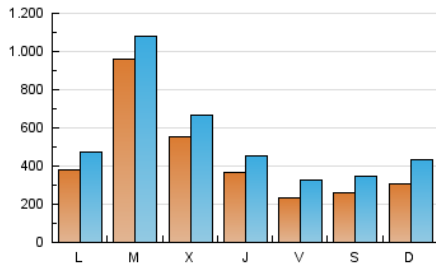

4. Gráficas (Nacional e Internacional)

4.1 Por día de la semana (promedio)

N. únicos / Visitas (x 100)