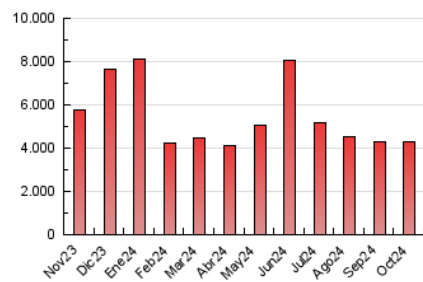

### 3. Por día del mes (Nacional e Internacional)

Día	N. únicos	Visitas	Páginas	Día	N. únicos	Visitas	Páginas	Día	N. únicos	Visitas	Páginas
<b>1</b>	36.937	46.760	100.045	<b>11</b>	20.969	29.684	60.360	<b>21</b>	20.438	28.244	104.650
<b>2</b>	35.551	47.444	207.747	<b>12</b>	22.760	31.617	172.374	<b>22</b>	18.214	26.181	72.094
<b>3</b>	48.654	57.533	113.571	<b>13</b>	27.223	38.919	178.603	<b>23</b>	25.419	33.283	59.567
<b>4</b>	24.278	34.141	93.330	<b>14</b>	18.023	25.586	87.201	<b>24</b>	39.630	47.722	91.023
<b>5</b>	34.372	44.429	152.210	<b>15</b>	20.628	29.491	59.558	<b>25</b>	30.776	41.066	91.921
<b>6</b>	39.648	53.175	234.639	<b>16</b>	22.264	31.875	65.014	<b>26</b>	28.542	38.604	142.651
<b>7</b>	24.811	33.127	140.008	<b>17</b>	21.382	29.860	64.315	<b>27</b>	33.155	46.016	239.004
<b>8</b>	33.648	43.289	113.462	<b>18</b>	18.390	26.013	47.239	<b>28</b>	88.186	103.230	198.711
<b>9</b>	47.812	65.621	161.495	<b>19</b>	17.650	24.164	165.800	<b>29</b>	371.702	394.673	457.298
<b>10</b>	26.969	36.174	84.419	<b>20</b>	22.102	35.052	198.244	<b>30</b>	145.337	156.681	204.166
								<b>31</b>	48.159	55.860	116.937

##### 4.1 Por día de la semana (promedio)

N. únicos / Visitas (x 100)

Páginas (x 100)

##### 4.2 Por franja horaria (promedio)

Visitas\_ (x 1000)

Páginas (x 1000)

##### 4.3 Por meses

N. únicos / Visitas (x 1000)

Páginas (x 1000)