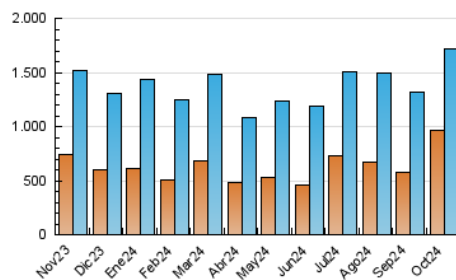

#### 3. Por día del mes (Nacional)

Día	N. únicos	Visitas	Páginas	Día	N. únicos	Visitas	Páginas	Día	N. únicos	Visitas	Páginas
<b>1</b>	36.502	46.118	98.778	<b>11</b>	20.699	29.355	59.766	<b>21</b>	20.090	27.757	103.750
<b>2</b>	35.136	46.955	206.351	<b>12</b>	22.437	31.250	171.119	<b>22</b>	17.785	25.611	71.246
<b>3</b>	48.315	56.747	112.631	<b>13</b>	26.851	38.515	177.275	<b>23</b>	25.031	32.945	58.574
<b>4</b>	23.935	33.681	92.490	<b>14</b>	17.698	25.343	86.393	<b>24</b>	39.140	47.077	90.028
<b>5</b>	33.918	43.784	151.198	<b>15</b>	20.339	29.137	58.841	<b>25</b>	30.348	40.364	90.909
<b>6</b>	39.337	52.553	233.294	<b>16</b>	21.804	31.387	64.261	<b>26</b>	28.102	38.227	141.463
<b>7</b>	24.489	32.663	138.871	<b>17</b>	20.945	29.283	63.465	<b>27</b>	32.685	45.598	237.826
<b>8</b>	33.284	42.932	112.328	<b>18</b>	18.044	25.718	46.645	<b>28</b>	87.607	102.227	197.340
<b>9</b>	47.342	65.140	160.300	<b>19</b>	17.318	23.813	164.372	<b>29</b>	370.567	393.145	455.742
<b>10</b>	26.554	35.671	83.578	<b>20</b>	21.725	34.406	197.007	<b>30</b>	144.522	156.129	202.989
								<b>31</b>	47.640	55.269	115.827

##### 4.1 Por día de la semana (promedio)

N. únicos / Visitas (x 100)

Páginas (x 100)

##### 4.2 Por franja horaria (promedio)

Visitas\_ (x 1000)

Páginas (x 1000)

##### 4.3 Por meses

N. únicos / Visitas (x 1000)

Páginas (x 1000)