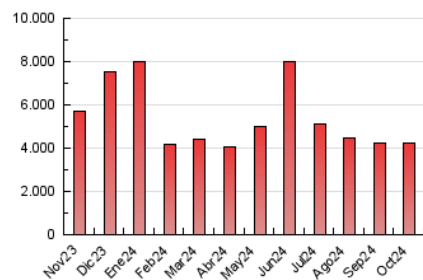

#### 3. Por día del mes (Nacional)

Día	N. únicos	Visitas	Páginas	Día	N. únicos	Visitas	Páginas	Día	N. únicos	Visitas	Páginas
<b>1</b>	36.502	46.118	98.778	<b>11</b>	20.699	29.355	59.766	<b>21</b>	20.090	27.757	103.750
<b>2</b>	35.136	46.955	206.351	<b>12</b>	22.437	31.250	171.119	<b>22</b>	17.785	25.611	71.246
<b>3</b>	48.315	56.747	112.631	<b>13</b>	26.851	38.515	177.275	<b>23</b>	25.031	32.945	58.574
<b>4</b>	23.935	33.681	92.490	<b>14</b>	17.698	25.343	86.393	<b>24</b>	39.140	47.077	90.028
<b>5</b>	33.918	43.784	151.198	<b>15</b>	20.339	29.137	58.841	<b>25</b>	30.348	40.364	90.909
<b>6</b>	39.337	52.553	233.294	<b>16</b>	21.804	31.387	64.261	<b>26</b>	28.102	38.227	141.463
<b>7</b>	24.489	32.663	138.871	<b>17</b>	20.945	29.283	63.465	<b>27</b>	32.685	45.598	237.826
<b>8</b>	33.284	42.932	112.328	<b>18</b>	18.044	25.718	46.645	<b>28</b>	87.607	102.227	197.340
<b>9</b>	47.342	65.140	160.300	<b>19</b>	17.318	23.813	164.372	<b>29</b>	370.567	393.145	455.742
<b>10</b>	26.554	35.671	83.578	<b>20</b>	21.725	34.406	197.007	<b>30</b>	144.522	156.129	202.989
								<b>31</b>	47.640	55.269	115.827

##### 4.1 Por día de la semana (promedio)

N. únicos / Visitas (x 100)

Páginas (x 100)

##### 4.2 Por franja horaria (promedio)

Visitas\_ (x 1000)

Páginas (x 1000)

##### 4.3 Por meses

N. únicos / Visitas (x 1000)

Páginas (x 1000)