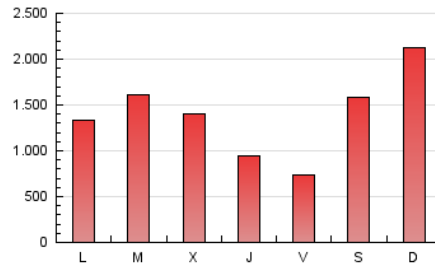

### 1. Cifras totales y promedios (Nacional e Internacional)

MES - AÑO	NAVEGADORES UNICOS	VISITAS	PAGINAS
Octubre - 2024	977.582	1.735.514	4.277.656
<b>PROMEDIO DIARIO</b>	<b>45.601</b>	<b>55.984</b>	<b>137.989</b>
<b>PROMEDIO LUNES-VIERNES</b>	51.660	61.893	121.484
<b>PROMEDIO SABADO-DOMINGO</b>	28.182	38.997	185.441
<b>PAGINAS / VISITAS</b>	2,46		
<b>DURACION MEDIA VISITAS</b>	0:01:49		
<b>TIEMPO INTERACCIÓN MEDIO</b>	0:00:48		

### 3. Por día del mes (Nacional e Internacional)

Día	N. únicos	Visitas	Páginas	Día	N. únicos	Visitas	Páginas	Día	N. únicos	Visitas	Páginas
<b>1</b>	36.937	46.760	100.045	<b>11</b>	20.969	29.684	60.360	<b>21</b>	20.438	28.244	104.650
<b>2</b>	35.551	47.444	207.747	<b>12</b>	22.760	31.617	172.374	<b>22</b>	18.214	26.181	72.094
<b>3</b>	48.654	57.533	113.571	<b>13</b>	27.223	38.919	178.603	<b>23</b>	25.419	33.283	59.567
<b>4</b>	24.278	34.141	93.330	<b>14</b>	18.023	25.586	87.201	<b>24</b>	39.630	47.722	91.023
<b>5</b>	34.372	44.429	152.210	<b>15</b>	20.628	29.491	59.558	<b>25</b>	30.776	41.066	91.921
<b>6</b>	39.648	53.175	234.639	<b>16</b>	22.264	31.875	65.014	<b>26</b>	28.542	38.604	142.651
<b>7</b>	24.811	33.127	140.008	<b>17</b>	21.382	29.860	64.315	<b>27</b>	33.155	46.016	239.004
<b>8</b>	33.648	43.289	113.462	<b>18</b>	18.390	26.013	47.239	<b>28</b>	88.186	103.230	198.711
<b>9</b>	47.812	65.621	161.495	<b>19</b>	17.650	24.164	165.800	<b>29</b>	371.702	394.673	457.298
<b>10</b>	26.969	36.174	84.419	<b>20</b>	22.102	35.052	198.244	<b>30</b>	145.337	156.681	204.166
								<b>31</b>	48.159	55.860	116.937

#### 4. Gráficas (Nacional e Internacional)

##### 4.1 Por día de la semana (promedio)

N. únicos / Visitas (x 100)

Páginas (x 100)