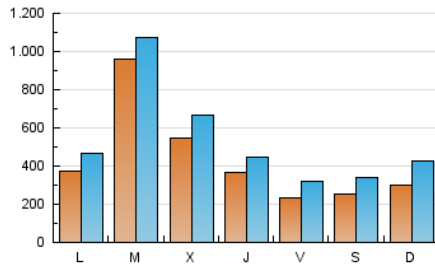

4. Gráficas (Nacional)

4.1 Por día de la semana (promedio)

N. únicos / Visitas (x 100)