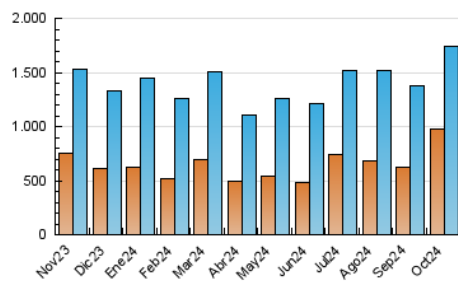

### 3. Por día del mes (Nacional e Internacional)

Día	N. únicos	Visitas	Páginas	Día	N. únicos	Visitas	Páginas	Día	N. únicos	Visitas	Páginas
<b>1</b>	36.937	46.760	100.045	<b>11</b>	20.969	29.684	60.360	<b>21</b>	20.438	28.244	104.650
<b>2</b>	35.551	47.444	207.747	<b>12</b>	22.760	31.617	172.374	<b>22</b>	18.214	26.181	72.094
<b>3</b>	48.654	57.533	113.571	<b>13</b>	27.223	38.919	178.603	<b>23</b>	25.419	33.283	59.567
<b>4</b>	24.278	34.141	93.330	<b>14</b>	18.023	25.586	87.201	<b>24</b>	39.630	47.722	91.023
<b>5</b>	34.372	44.429	152.210	<b>15</b>	20.628	29.491	59.558	<b>25</b>	30.776	41.066	91.921
<b>6</b>	39.648	53.175	234.639	<b>16</b>	22.264	31.875	65.014	<b>26</b>	28.542	38.604	142.651
<b>7</b>	24.811	33.127	140.008	<b>17</b>	21.382	29.860	64.315	<b>27</b>	33.155	46.016	239.004
<b>8</b>	33.648	43.289	113.462	<b>18</b>	18.390	26.013	47.239	<b>28</b>	88.186	103.230	198.711
<b>9</b>	47.812	65.621	161.495	<b>19</b>	17.650	24.164	165.800	<b>29</b>	371.702	394.673	457.298
<b>10</b>	26.969	36.174	84.419	<b>20</b>	22.102	35.052	198.244	<b>30</b>	145.337	156.681	204.166
								<b>31</b>	48.159	55.860	116.937

##### 4.1 Por día de la semana (promedio)

N. únicos / Visitas (x 100)

Páginas (x 100)

##### 4.2 Por franja horaria (promedio)

Visitas\_ (x 1000)

Páginas (x 1000)

##### 4.3 Por meses

N. únicos / Visitas (x 1000)

Páginas (x 1000)