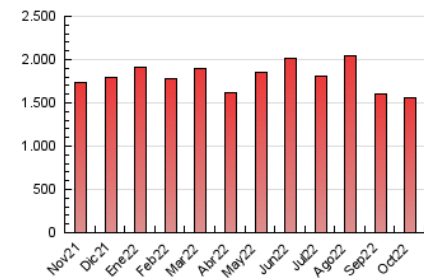

Páginas (x 1000)