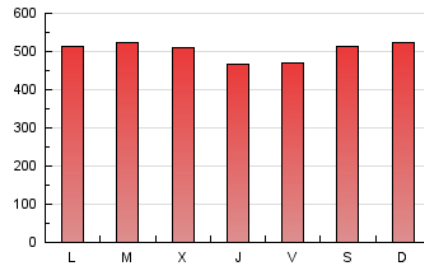

SORIANoticias.com

1. Cifras totales y promedios (Nacional)

MES - AÑO	NAVEGADORES UNICOS	VISITAS	PAGINAS
Octubre - 2022	328.701	878.155	1.563.168
PROMEDIO DIARIO	19.620	28.328	50.425
PROMEDIO LUNES-VIERNES	19.677	28.323	49.746
PROMEDIO SABADO-DOMINGO	19.499	28.338	51.850
PAGINAS / VISITAS	1,78		
DURACION MEDIA VISITAS	0:02:25		
DURACION MEDIA PAGINAS	0:03:06		

2. Secciones (Nacional)

	PAGINAS	%
HOME	391.309	25.03 %
RESTO	1.171.859	74.97 %

3. Por día del mes (Nacional)

Día	N. únicos	Visitas	Páginas	Día	N. únicos	Visitas	Páginas	Día	N. únicos	Visitas	Páginas
1	20.077	29.242	49.185	11	21.448	30.070	50.102	21	19.497	26.933	47.750
2	24.851	36.095	64.753	12	20.670	31.608	55.526	22	22.520	33.638	66.245
3	20.029	29.583	53.202	13	24.181	35.647	58.647	23	19.581	28.626	50.378
4	17.699	25.281	44.921	14	18.560	26.498	45.531	24	22.455	31.782	56.768
5	21.777	31.674	55.571	15	17.171	24.734	44.361	25	26.739	36.150	61.798
6	15.255	21.840	39.816	16	20.104	30.021	58.289	26	20.375	28.664	51.075
7	15.178	22.380	40.826	17	18.066	27.263	51.075	27	16.350	23.498	43.175
8	16.637	24.225	47.424	18	21.036	30.271	52.600	28	24.185	32.978	53.836
9	14.956	22.178	39.705	19	16.335	23.677	41.603	29	19.680	27.045	49.483
10	18.468	27.670	50.244	20	16.935	25.595	45.474	30	19.417	27.578	48.672
								31	17.980	25.711	45.133

4. Gráficas (Nacional)

4.1 Por día de la semana (promedio)

N. únicos / Visitas (x 100)

Páginas (x 100)

4.2 Por franja horaria (promedio)

Visitas_ (x 1000)

Páginas (x 1000)

4.3 Por meses