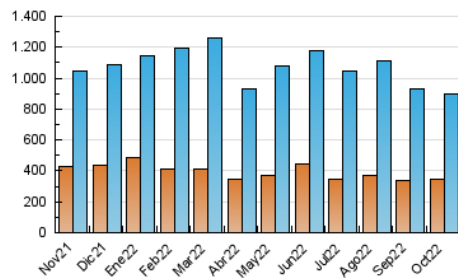

4.3 Por meses

N. únicos / Visitas (x 1000)