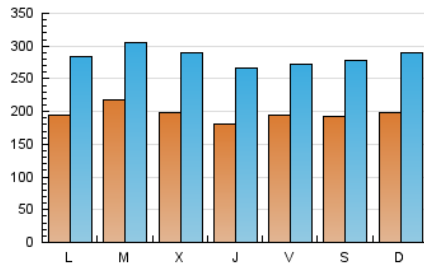

SORIANoticias.com

1. Cifras totales y promedios (Nacional)

MES - AÑO	NAVEGADORES UNICOS	VISITAS	PAGINAS
Octubre - 2022	328.701	878.155	1.563.168
PROMEDIO DIARIO	19.620	28.328	50.425
PROMEDIO LUNES-VIERNES	19.677	28.323	49.746
PROMEDIO SABADO-DOMINGO	19.499	28.338	51.850
PAGINAS / VISITAS	1,78		
DURACION MEDIA VISITAS	0:02:25		
DURACION MEDIA PAGINAS	0:03:06		

2. Secciones (Nacional)

	PAGINAS	%
HOME	391.309	25.03 %
RESTO	1.171.859	74.97 %

3. Por día del mes (Nacional)

Día	N. únicos	Visitas	Páginas	Día	N. únicos	Visitas	Páginas	Día	N. únicos	Visitas	Páginas
1	20.077	29.242	49.185	11	21.448	30.070	50.102	21	19.497	26.933	47.750
2	24.851	36.095	64.753	12	20.670	31.608	55.526	22	22.520	33.638	66.245
3	20.029	29.583	53.202	13	24.181	35.647	58.647	23	19.581	28.626	50.378
4	17.699	25.281	44.921	14	18.560	26.498	45.531	24	22.455	31.782	56.768
5	21.777	31.674	55.571	15	17.171	24.734	44.361	25	26.739	36.150	61.798
6	15.255	21.840	39.816	16	20.104	30.021	58.289	26	20.375	28.664	51.075
7	15.178	22.380	40.826	17	18.066	27.263	51.075	27	16.350	23.498	43.175
8	16.637	24.225	47.424	18	21.036	30.271	52.600	28	24.185	32.978	53.836
9	14.956	22.178	39.705	19	16.335	23.677	41.603	29	19.680	27.045	49.483
10	18.468	27.670	50.244	20	16.935	25.595	45.474	30	19.417	27.578	48.672
								31	17.980	25.711	45.133

4. Gráficas (Nacional)

4.1 Por día de la semana (promedio)

N. únicos / Visitas (x 100)

Páginas (x 100)

4.2 Por franja horaria (promedio)

Visitas_ (x 1000)

Páginas (x 1000)

4.3 Por meses