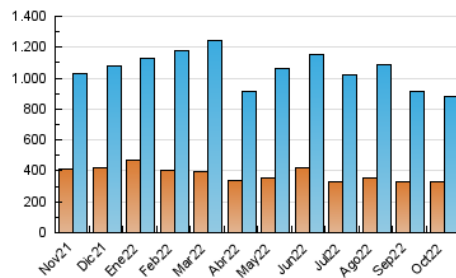

4.3 Por meses

N. únicos / Visitas (x 1000)