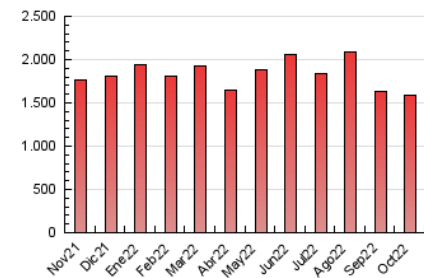

Páginas (x 1000)