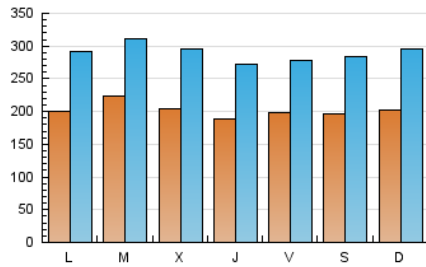

SORIANoticias.com

1. Cifras totales y promedios (Nacional e Internacional)

MES - AÑO	NAVEGADORES UNICOS	VISITAS	PAGINAS
Octubre - 2022	343.275	897.778	1.594.927
PROMEDIO DIARIO	20.173	28.961	51.449
PROMEDIO LUNES-VIERNES	20.256	28.977	50.820
PROMEDIO SABADO-DOMINGO	20.000	28.926	52.770
PAGINAS / VISITAS	1,78		
DURACION MEDIA VISITAS	0:02:27		
DURACION MEDIA PAGINAS	0:03:09		

2. Secciones (Nacional e Internacional)

	PAGINAS	%
HOME	396.288	24.85 %
RESTO	1.198.639	75.15 %

3. Por día del mes (Nacional e Internacional)

Día	N. únicos	Visitas	Páginas	Día	N. únicos	Visitas	Páginas	Día	N. únicos	Visitas	Páginas
1	20.667	29.930	50.295	11	22.124	30.866	51.252	21	20.046	27.512	48.690
2	25.568	36.872	65.895	12	21.222	32.219	56.595	22	22.990	34.250	67.283
3	20.534	30.282	54.735	13	25.013	36.510	59.999	23	20.036	29.145	51.271
4	18.286	25.946	45.902	14	19.105	27.078	46.585	24	23.180	32.558	58.070
5	22.337	32.339	56.587	15	17.572	25.225	45.124	25	27.340	36.843	63.194
6	15.793	22.465	40.809	16	20.656	30.729	59.371	26	20.989	29.346	52.148
7	15.702	22.983	41.730	17	18.654	27.918	52.137	27	16.824	24.110	44.205
8	17.075	24.762	48.278	18	21.626	30.852	53.628	28	24.686	33.582	54.779
9	15.438	22.684	40.450	19	16.838	24.262	42.509	29	20.148	27.575	50.248
10	19.252	28.494	51.473	20	17.475	26.164	46.392	30	19.847	28.083	49.482
								31	18.341	26.194	45.811

4. Gráficas (Nacional e Internacional)

4.1 Por día de la semana (promedio)

N. únicos / Visitas (x 100)

Páginas (x 100)

4.2 Por franja horaria (promedio)

Visitas_ (x 1000)

Páginas (x 1000)

4.3 Por meses