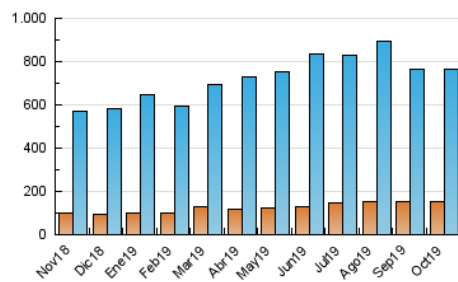

4.3 Por meses

N. únicos / Visitas (x 1000)