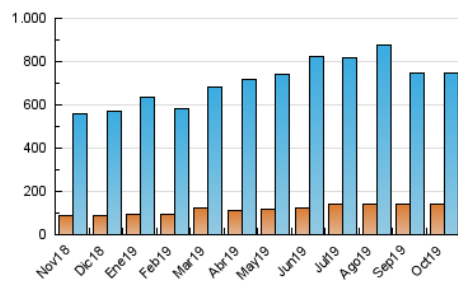

4.3 Por meses

N. únicos / Visitas (x 1000)