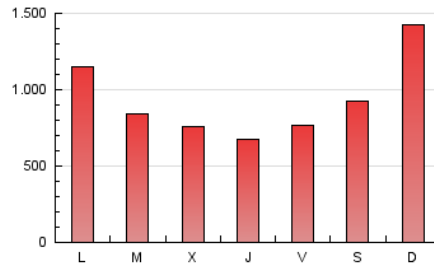

SORIANoticias.com

1. Cifras totales y promedios (Nacional e Internacional)

MES - AÑO	NAVEGADORES UNICOS	VISITAS	PAGINAS
Octubre - 2019	154.424	767.496	2.838.538
PROMEDIO DIARIO	10.841	24.758	91.566
PROMEDIO LUNES-VIERNES	10.969	24.908	82.624
PROMEDIO SABADO-DOMINGO	10.475	24.325	117.272
PAGINAS / VISITAS	3,70		
DURACION MEDIA VISITAS	0:01:22		
DURACION MEDIA PAGINAS	0:00:31		

2. Secciones (Nacional e Internacional)

	PAGINAS	%
HOME	65.601	2.31 %
RESTO	2.772.937	97.69 %

3. Por día del mes (Nacional e Internacional)

Día	N. únicos	Visitas	Páginas	Día	N. únicos	Visitas	Páginas	Día	N. únicos	Visitas	Páginas
1	10.777	24.786	91.997	11	8.541	19.310	61.114	21	16.099	32.844	104.885
2	9.503	24.973	88.994	12	10.130	21.480	159.929	22	13.235	27.802	83.576
3	8.254	21.052	72.943	13	11.612	28.303	163.436	23	11.593	25.535	83.642
4	9.930	24.313	98.935	14	14.011	31.586	120.244	24	9.667	21.643	69.525
5	8.819	21.757	63.974	15	11.618	26.653	76.959	25	8.835	20.563	89.954
6	10.359	24.370	74.291	16	8.732	20.812	65.890	26	7.827	19.941	82.947
7	12.309	32.443	105.163	17	10.841	24.051	67.254	27	11.233	31.306	215.399
8	15.919	30.876	77.772	18	11.931	23.919	55.327	28	10.650	25.976	128.134
9	9.564	22.504	63.094	19	12.346	22.308	62.088	29	9.518	22.415	88.493
10	11.975	24.115	60.414	20	11.477	25.137	116.112	30	9.954	23.507	77.589
								31	8.825	21.216	68.464

4. Gráficas (Nacional e Internacional)

4.1 Por día de la semana (promedio)

N. únicos / Visitas (x 100)

Páginas (x 100)

4.2 Por franja horaria (promedio)

Visitas (x 1000)

Páginas (x 1000)

4.3 Por meses