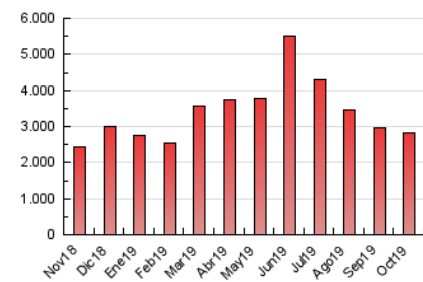

Páginas (x 1000)