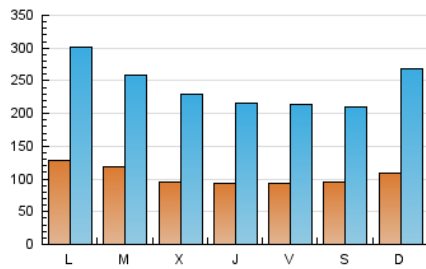

SORIANoticias.com

1. Cifras totales y promedios (Nacional)

MES - AÑO	NAVEGADORES UNICOS	VISITAS	PAGINAS
Octubre - 2019	143.850	749.402	2.789.744
PROMEDIO DIARIO	10.455	24.174	89.992
PROMEDIO LUNES-VIERNES	10.550	24.279	80.998
PROMEDIO SABADO-DOMINGO	10.183	23.873	115.849
PAGINAS / VISITAS	3,72		
DURACION MEDIA VISITAS	0:01:19		
DURACION MEDIA PAGINAS	0:00:29		

2. Secciones (Nacional)

	PAGINAS	%
HOME	64.097	2.30 %
RESTO	2.725.647	97.70 %

3. Por día del mes (Nacional)

Día	N. únicos	Visitas	Páginas	Día	N. únicos	Visitas	Páginas	Día	N. únicos	Visitas	Páginas
1	10.318	24.147	90.547	11	7.865	18.381	59.285	21	15.666	32.231	103.164
2	9.150	24.337	87.220	12	9.861	21.119	158.586	22	12.844	27.224	81.909
3	7.876	20.430	71.106	13	11.299	27.843	161.641	23	11.160	24.950	82.033
4	9.559	23.700	96.954	14	13.735	31.094	118.913	24	9.322	21.148	68.107
5	8.507	21.245	62.705	15	11.329	26.080	75.402	25	8.522	20.080	88.653
6	10.013	23.751	72.568	16	8.400	20.253	64.513	26	7.538	19.546	81.904
7	11.877	31.746	103.245	17	10.492	23.493	65.649	27	10.860	30.790	213.747
8	15.548	30.279	76.240	18	11.578	23.431	54.311	28	10.303	25.476	126.188
9	9.296	22.000	61.789	19	12.143	21.948	61.243	29	9.190	21.920	87.251
10	10.522	22.301	57.052	20	11.243	24.744	114.396	30	9.602	22.994	76.100
								31	8.501	20.721	67.323

4. Gráficas (Nacional)

4.1 Por día de la semana (promedio)

N. únicos / Visitas (x 100)

Páginas (x 100)

4.2 Por franja horaria (promedio)

Visitas (x 1000)

Páginas (x 1000)

4.3 Por meses