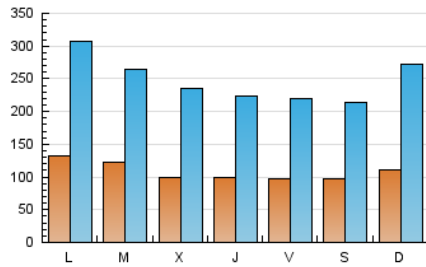

SORIANoticias.com

1. Cifras totales y promedios (Nacional e Internacional)

MES - AÑO	NAVEGADORES UNICOS	VISITAS	PAGINAS
Octubre - 2019	154.424	767.496	2.838.538
PROMEDIO DIARIO	10.841	24.758	91.566
PROMEDIO LUNES-VIERNES	10.969	24.908	82.624
PROMEDIO SABADO-DOMINGO	10.475	24.325	117.272
PAGINAS / VISITAS	3,70		
DURACION MEDIA VISITAS	0:01:22		
DURACION MEDIA PAGINAS	0:00:31		

2. Secciones (Nacional e Internacional)

	PAGINAS	%
HOME	65.601	2.31 %
RESTO	2.772.937	97.69 %

3. Por día del mes (Nacional e Internacional)

Día	N. únicos	Visitas	Páginas	Día	N. únicos	Visitas	Páginas	Día	N. únicos	Visitas	Páginas
1	10.777	24.786	91.997	11	8.541	19.310	61.114	21	16.099	32.844	104.885
2	9.503	24.973	88.994	12	10.130	21.480	159.929	22	13.235	27.802	83.576
3	8.254	21.052	72.943	13	11.612	28.303	163.436	23	11.593	25.535	83.642
4	9.930	24.313	98.935	14	14.011	31.586	120.244	24	9.667	21.643	69.525
5	8.819	21.757	63.974	15	11.618	26.653	76.959	25	8.835	20.563	89.954
6	10.359	24.370	74.291	16	8.732	20.812	65.890	26	7.827	19.941	82.947
7	12.309	32.443	105.163	17	10.841	24.051	67.254	27	11.233	31.306	215.399
8	15.919	30.876	77.772	18	11.931	23.919	55.327	28	10.650	25.976	128.134
9	9.564	22.504	63.094	19	12.346	22.308	62.088	29	9.518	22.415	88.493
10	11.975	24.115	60.414	20	11.477	25.137	116.112	30	9.954	23.507	77.589
								31	8.825	21.216	68.464

4. Gráficas (Nacional e Internacional)

4.1 Por día de la semana (promedio)

N. únicos / Visitas (x 100)

Páginas (x 100)

4.2 Por franja horaria (promedio)

Visitas (x 1000)

Páginas (x 1000)

4.3 Por meses