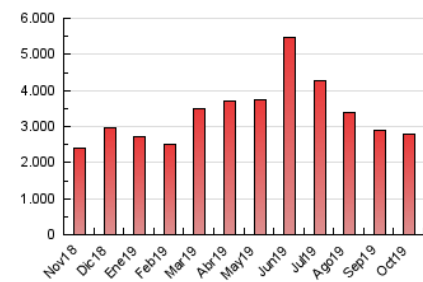

Páginas (x 1000)