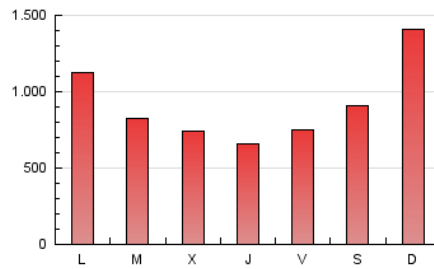

SORIANoticias.com

1. Cifras totales y promedios (Nacional)

MES - AÑO	NAVEGADORES UNICOS	VISITAS	PAGINAS
Octubre - 2019	143.850	749.402	2.789.744
PROMEDIO DIARIO	10.455	24.174	89.992
PROMEDIO LUNES-VIERNES	10.550	24.279	80.998
PROMEDIO SABADO-DOMINGO	10.183	23.873	115.849
PAGINAS / VISITAS	3,72		
DURACION MEDIA VISITAS	0:01:19		
DURACION MEDIA PAGINAS	0:00:29		

2. Secciones (Nacional)

	PAGINAS	%
HOME	64.097	2.30 %
RESTO	2.725.647	97.70 %

3. Por día del mes (Nacional)

Día	N. únicos	Visitas	Páginas	Día	N. únicos	Visitas	Páginas	Día	N. únicos	Visitas	Páginas
1	10.318	24.147	90.547	11	7.865	18.381	59.285	21	15.666	32.231	103.164
2	9.150	24.337	87.220	12	9.861	21.119	158.586	22	12.844	27.224	81.909
3	7.876	20.430	71.106	13	11.299	27.843	161.641	23	11.160	24.950	82.033
4	9.559	23.700	96.954	14	13.735	31.094	118.913	24	9.322	21.148	68.107
5	8.507	21.245	62.705	15	11.329	26.080	75.402	25	8.522	20.080	88.653
6	10.013	23.751	72.568	16	8.400	20.253	64.513	26	7.538	19.546	81.904
7	11.877	31.746	103.245	17	10.492	23.493	65.649	27	10.860	30.790	213.747
8	15.548	30.279	76.240	18	11.578	23.431	54.311	28	10.303	25.476	126.188
9	9.296	22.000	61.789	19	12.143	21.948	61.243	29	9.190	21.920	87.251
10	10.522	22.301	57.052	20	11.243	24.744	114.396	30	9.602	22.994	76.100
								31	8.501	20.721	67.323

4. Gráficas (Nacional)

4.1 Por día de la semana (promedio)

N. únicos / Visitas (x 100)

Páginas (x 100)

4.2 Por franja horaria (promedio)

Visitas (x 1000)

Páginas (x 1000)

4.3 Por meses