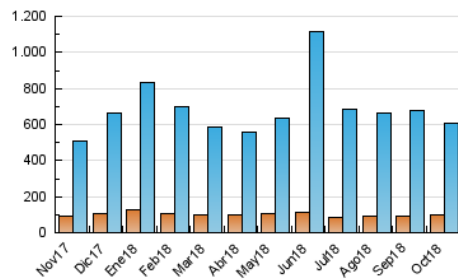

4.3 Por meses

N. únicos / Visitas (x 1000)