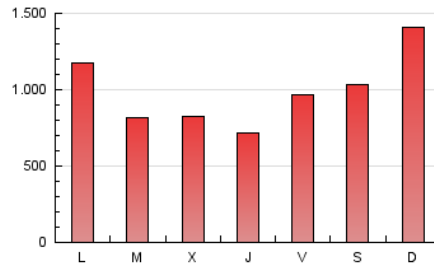

SORIANoticias.com

1. Cifras totales y promedios (Nacional e Internacional)

MES - AÑO	NAVEGADORES UNICOS	VISITAS	PAGINAS
Octubre - 2018	97.151	605.971	3.057.113
PROMEDIO DIARIO	7.827	19.547	98.617
PROMEDIO LUNES-VIERNES	8.041	19.554	90.446
PROMEDIO SABADO-DOMINGO	7.211	19.530	122.107
PAGINAS / VISITAS	5,04		
DURACION MEDIA VISITAS	0:01:47		
DURACION MEDIA PAGINAS	0:00:26		

2. Secciones (Nacional e Internacional)

	PAGINAS	%
HOME	65.542	2.14 %
RESTO	2.991.571	97.86 %

3. Por día del mes (Nacional e Internacional)

Día	N. únicos	Visitas	Páginas	Día	N. únicos	Visitas	Páginas	Día	N. únicos	Visitas	Páginas
1	9.243	30.420	138.149	11	6.250	14.089	49.440	21	8.558	20.811	125.948
2	8.439	25.764	100.930	12	4.905	12.257	85.585	22	10.159	21.632	95.701
3	9.320	26.238	116.149	13	5.617	14.961	102.008	23	9.737	21.116	77.828
4	8.895	22.749	86.072	14	8.150	23.477	138.092	24	7.696	18.358	72.332
5	9.218	22.680	90.816	15	8.045	19.549	95.737	25	8.511	17.940	61.926
6	7.489	21.086	101.088	16	7.715	18.014	78.255	26	7.445	16.902	121.681
7	8.452	27.066	143.838	17	7.155	17.510	85.863	27	6.574	16.691	123.941
8	7.224	18.484	97.976	18	7.887	19.249	88.264	28	6.282	14.191	155.872
9	9.462	19.433	74.904	19	7.151	19.308	88.640	29	7.384	17.329	159.339
10	9.301	18.744	62.600	20	6.568	17.954	86.065	30	6.418	15.391	78.388
								31	7.376	16.578	73.686

4. Gráficas (Nacional e Internacional)

4.1 Por día de la semana (promedio)

N. únicos / Visitas (x 100)

Páginas (x 100)

4.2 Por franja horaria (promedio)

Visitas (x 1000)

Páginas (x 1000)

4.3 Por meses