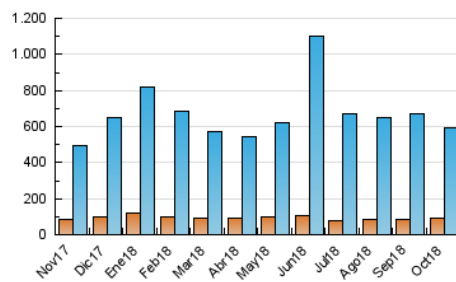

4.3 Por meses

N. únicos / Visitas (x 1000)