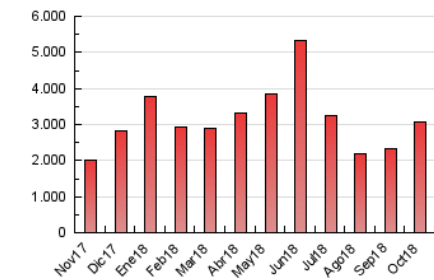

Páginas (x 1000)