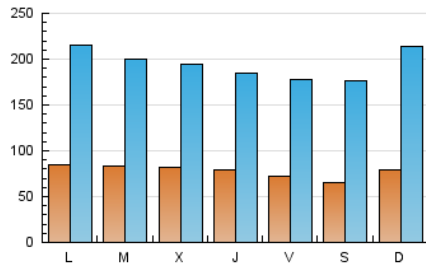

SORIANoticias.com

1. Cifras totales y promedios (Nacional e Internacional)

MES - AÑO	NAVEGADORES UNICOS	VISITAS	PAGINAS
Octubre - 2018	97.151	605.971	3.057.113
PROMEDIO DIARIO	7.827	19.547	98.617
PROMEDIO LUNES-VIERNES	8.041	19.554	90.446
PROMEDIO SABADO-DOMINGO	7.211	19.530	122.107
PAGINAS / VISITAS	5,04		
DURACION MEDIA VISITAS	0:01:47		
DURACION MEDIA PAGINAS	0:00:26		

2. Secciones (Nacional e Internacional)

	PAGINAS	%
HOME	65.542	2.14 %
RESTO	2.991.571	97.86 %

3. Por día del mes (Nacional e Internacional)

Día	N. únicos	Visitas	Páginas	Día	N. únicos	Visitas	Páginas	Día	N. únicos	Visitas	Páginas
1	9.243	30.420	138.149	11	6.250	14.089	49.440	21	8.558	20.811	125.948
2	8.439	25.764	100.930	12	4.905	12.257	85.585	22	10.159	21.632	95.701
3	9.320	26.238	116.149	13	5.617	14.961	102.008	23	9.737	21.116	77.828
4	8.895	22.749	86.072	14	8.150	23.477	138.092	24	7.696	18.358	72.332
5	9.218	22.680	90.816	15	8.045	19.549	95.737	25	8.511	17.940	61.926
6	7.489	21.086	101.088	16	7.715	18.014	78.255	26	7.445	16.902	121.681
7	8.452	27.066	143.838	17	7.155	17.510	85.863	27	6.574	16.691	123.941
8	7.224	18.484	97.976	18	7.887	19.249	88.264	28	6.282	14.191	155.872
9	9.462	19.433	74.904	19	7.151	19.308	88.640	29	7.384	17.329	159.339
10	9.301	18.744	62.600	20	6.568	17.954	86.065	30	6.418	15.391	78.388
								31	7.376	16.578	73.686

4. Gráficas (Nacional e Internacional)

4.1 Por día de la semana (promedio)

N. únicos / Visitas (x 100)

Páginas (x 100)

4.2 Por franja horaria (promedio)

Visitas (x 1000)

Páginas (x 1000)

4.3 Por meses