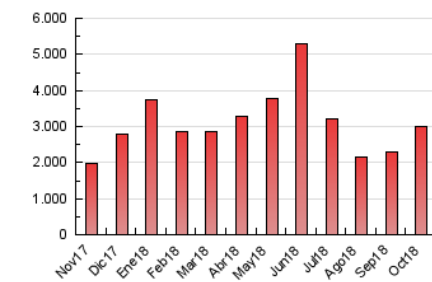

Páginas (x 1000)