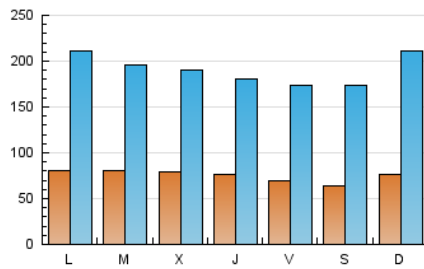

SORIANoticias.com

1. Cifras totales y promedios (Nacional)

MES - AÑO	NAVEGADORES UNICOS	VISITAS	PAGINAS
Octubre - 2018	91.181	593.786	3.016.828
PROMEDIO DIARIO	7.562	19.154	97.317
PROMEDIO LUNES-VIERNES	7.760	19.138	89.155
PROMEDIO SABADO-DOMINGO	6.994	19.202	120.784
PAGINAS / VISITAS	5,08		
DURACION MEDIA VISITAS		0:01:44	
DURACION MEDIA PAGINAS		0:00:25	

2. Secciones (Nacional)

	PAGINAS	%
HOME	63.786	2.11 %
RESTO	2.953.042	97.89 %

3. Por día del mes (Nacional)

Día	N. únicos	Visitas	Páginas	Día	N. únicos	Visitas	Páginas	Día	N. únicos	Visitas	Páginas
1	8.933	29.891	136.316	11	6.009	13.783	48.732	21	8.313	20.449	124.896
2	8.150	25.247	99.400	12	4.727	12.010	84.649	22	9.817	21.116	94.182
3	9.009	25.668	114.520	13	5.442	14.721	100.751	23	9.441	20.678	76.522
4	8.641	22.309	84.843	14	7.941	23.163	136.755	24	7.409	17.942	71.087
5	8.973	22.248	89.334	15	7.757	19.159	94.459	25	8.208	17.499	60.625
6	7.276	20.719	99.729	16	7.435	17.635	77.199	26	7.133	16.440	120.029
7	8.242	26.721	142.617	17	6.863	17.101	84.230	27	6.322	16.336	121.986
8	6.952	18.086	96.890	18	7.606	18.865	87.067	28	6.066	13.877	154.501
9	9.122	19.015	73.877	19	6.910	18.952	87.621	29	7.138	16.964	157.894
10	8.980	18.351	61.449	20	6.353	17.630	85.035	30	6.138	15.000	76.976
								31	7.119	16.211	72.657

4. Gráficas (Nacional)

4.1 Por día de la semana (promedio)

N. únicos / Visitas (x 100)

Páginas (x 100)

4.2 Por franja horaria (promedio)

Visitas (x 1000)

Páginas (x 1000)

4.3 Por meses