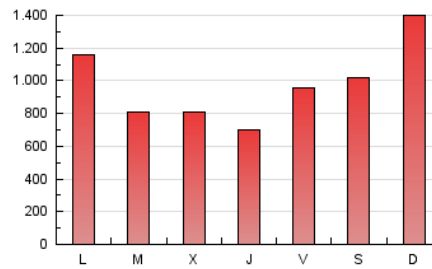

SORIANoticias.com

1. Cifras totales y promedios (Nacional)

MES - AÑO	NAVEGADORES UNICOS	VISITAS	PAGINAS
Octubre - 2018	91.181	593.786	3.016.828
PROMEDIO DIARIO	7.562	19.154	97.317
PROMEDIO LUNES-VIERNES	7.760	19.138	89.155
PROMEDIO SABADO-DOMINGO	6.994	19.202	120.784
PAGINAS / VISITAS	5,08		
DURACION MEDIA VISITAS		0:01:44	
DURACION MEDIA PAGINAS		0:00:25	

2. Secciones (Nacional)

	PAGINAS	%
HOME	63.786	2.11 %
RESTO	2.953.042	97.89 %

3. Por día del mes (Nacional)

Día	N. únicos	Visitas	Páginas	Día	N. únicos	Visitas	Páginas	Día	N. únicos	Visitas	Páginas
1	8.933	29.891	136.316	11	6.009	13.783	48.732	21	8.313	20.449	124.896
2	8.150	25.247	99.400	12	4.727	12.010	84.649	22	9.817	21.116	94.182
3	9.009	25.668	114.520	13	5.442	14.721	100.751	23	9.441	20.678	76.522
4	8.641	22.309	84.843	14	7.941	23.163	136.755	24	7.409	17.942	71.087
5	8.973	22.248	89.334	15	7.757	19.159	94.459	25	8.208	17.499	60.625
6	7.276	20.719	99.729	16	7.435	17.635	77.199	26	7.133	16.440	120.029
7	8.242	26.721	142.617	17	6.863	17.101	84.230	27	6.322	16.336	121.986
8	6.952	18.086	96.890	18	7.606	18.865	87.067	28	6.066	13.877	154.501
9	9.122	19.015	73.877	19	6.910	18.952	87.621	29	7.138	16.964	157.894
10	8.980	18.351	61.449	20	6.353	17.630	85.035	30	6.138	15.000	76.976
								31	7.119	16.211	72.657

4. Gráficas (Nacional)

4.1 Por día de la semana (promedio)

N. únicos / Visitas (x 100)

Páginas (x 100)

4.2 Por franja horaria (promedio)

Visitas (x 1000)

Páginas (x 1000)

4.3 Por meses