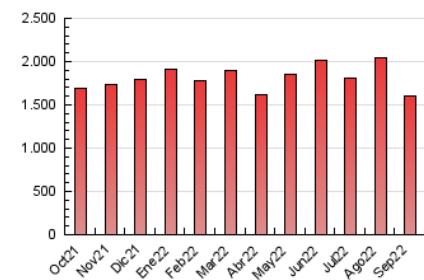

##### 4.1 Por día de la semana (promedio)

N. únicos / Visitas (x 100)

Páginas (x 100)

##### 4.2 Por franja horaria (promedio)

Visitas\_ (x 1000)

Páginas (x 1000)

##### 4.3 Por meses

N. únicos / Visitas (x 1000)

Páginas (x 1000)