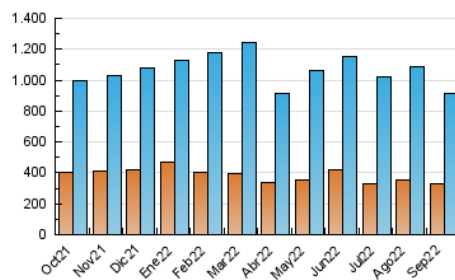

##### 4.1 Por día de la semana (promedio)

N. únicos / Visitas (x 100)

Páginas (x 100)

##### 4.2 Por franja horaria (promedio)

Visitas\_ (x 1000)

Páginas (x 1000)

##### 4.3 Por meses

N. únicos / Visitas (x 1000)

Páginas (x 1000)