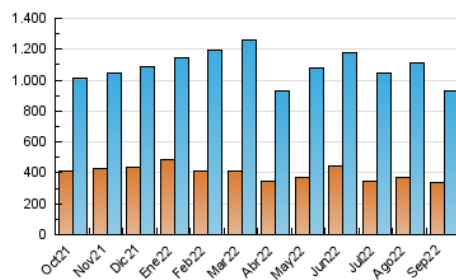

### 3. Por día del mes (Nacional e Internacional)

| Día | N. únicos | Visitas | Páginas | Día | N. únicos | Visitas | Páginas | Día | N. únicos | Visitas | Páginas |
|-----|-----------|---------|---------|-----|-----------|---------|---------|-----|-----------|---------|---------|
| 1   | 23.780    | 36.247  | 63.126  | 11  | 25.527    | 38.183  | 69.444  | 21  | 28.304    | 39.810  | 66.969  |
| 2   | 22.955    | 33.666  | 58.245  | 12  | 23.333    | 32.967  | 56.628  | 22  | 24.805    | 34.043  | 57.508  |
| 3   | 22.716    | 31.743  | 58.267  | 13  | 20.758    | 29.601  | 52.129  | 23  | 20.404    | 28.370  | 47.195  |
| 4   | 23.691    | 34.799  | 58.804  | 14  | 20.915    | 30.264  | 51.799  | 24  | 23.780    | 34.205  | 59.947  |
| 5   | 19.303    | 29.837  | 53.186  | 15  | 17.941    | 28.623  | 51.836  | 25  | 26.716    | 37.393  | 70.420  |
| 6   | 19.504    | 29.818  | 54.402  | 16  | 17.081    | 24.935  | 43.092  | 26  | 26.421    | 37.217  | 64.969  |
| 7   | 15.981    | 24.325  | 42.957  | 17  | 17.041    | 24.404  | 44.906  | 27  | 23.810    | 33.044  | 55.684  |
| 8   | 16.522    | 24.128  | 43.148  | 18  | 16.399    | 24.903  | 43.624  | 28  | 22.774    | 32.095  | 53.170  |
| 9   | 18.420    | 28.079  | 48.777  | 19  | 19.520    | 29.073  | 52.335  | 29  | 19.694    | 30.515  | 53.746  |
| 10  | 20.073    | 29.840  | 51.110  | 20  | 19.297    | 26.699  | 46.289  | 30  | 24.361    | 34.842  | 56.767  |

##### 4.1 Por día de la semana (promedio)

N. únicos / Visitas (x 100)

Páginas (x 100)

##### 4.2 Por franja horaria (promedio)

Visitas\_ (x 1000)

Páginas (x 1000)

##### 4.3 Por meses

N. únicos / Visitas (x 1000)

Páginas (x 1000)