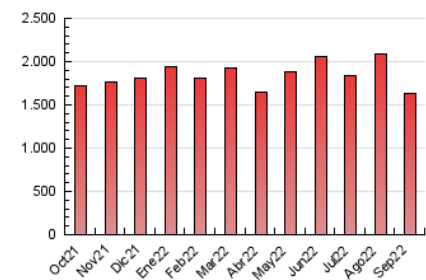

### 3. Por día del mes (Nacional e Internacional)

| Día | N. únicos | Visitas | Páginas | Día | N. únicos | Visitas | Páginas | Día | N. únicos | Visitas | Páginas |
|-----|-----------|---------|---------|-----|-----------|---------|---------|-----|-----------|---------|---------|
| 1   | 23.780    | 36.247  | 63.126  | 11  | 25.527    | 38.183  | 69.444  | 21  | 28.304    | 39.810  | 66.969  |
| 2   | 22.955    | 33.666  | 58.245  | 12  | 23.333    | 32.967  | 56.628  | 22  | 24.805    | 34.043  | 57.508  |
| 3   | 22.716    | 31.743  | 58.267  | 13  | 20.758    | 29.601  | 52.129  | 23  | 20.404    | 28.370  | 47.195  |
| 4   | 23.691    | 34.799  | 58.804  | 14  | 20.915    | 30.264  | 51.799  | 24  | 23.780    | 34.205  | 59.947  |
| 5   | 19.303    | 29.837  | 53.186  | 15  | 17.941    | 28.623  | 51.836  | 25  | 26.716    | 37.393  | 70.420  |
| 6   | 19.504    | 29.818  | 54.402  | 16  | 17.081    | 24.935  | 43.092  | 26  | 26.421    | 37.217  | 64.969  |
| 7   | 15.981    | 24.325  | 42.957  | 17  | 17.041    | 24.404  | 44.906  | 27  | 23.810    | 33.044  | 55.684  |
| 8   | 16.522    | 24.128  | 43.148  | 18  | 16.399    | 24.903  | 43.624  | 28  | 22.774    | 32.095  | 53.170  |
| 9   | 18.420    | 28.079  | 48.777  | 19  | 19.520    | 29.073  | 52.335  | 29  | 19.694    | 30.515  | 53.746  |
| 10  | 20.073    | 29.840  | 51.110  | 20  | 19.297    | 26.699  | 46.289  | 30  | 24.361    | 34.842  | 56.767  |

##### 4.1 Por día de la semana (promedio)

N. únicos / Visitas (x 100)

Páginas (x 100)

##### 4.2 Por franja horaria (promedio)

Visitas\_ (x 1000)

Páginas (x 1000)

##### 4.3 Por meses

N. únicos / Visitas (x 1000)

Páginas (x 1000)