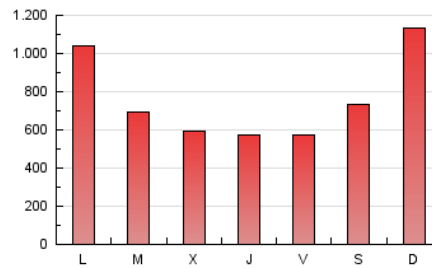

SORIANoticias.com

1. Cifras totales y promedios (Nacional e Internacional)

MES - AÑO	NAVEGADORES UNICOS	VISITAS	PAGINAS
Septiembre - 2018	92.841	679.347	2.323.087
PROMEDIO DIARIO	7.501	22.645	77.436
PROMEDIO LUNES-VIERNES	7.922	22.244	69.614
PROMEDIO SABADO-DOMINGO	6.661	23.447	93.081
PAGINAS / VISITAS	3,42		
DURACION MEDIA VISITAS	0:01:18		
DURACION MEDIA PAGINAS	0:00:32		

2. Secciones (Nacional e Internacional)

	PAGINAS	%
HOME	59.765	2.57 %
RESTO	2.263.322	97.43 %

3. Por día del mes (Nacional e Internacional)

Día	N. únicos	Visitas	Páginas	Día	N. únicos	Visitas	Páginas	Día	N. únicos	Visitas	Páginas
1	5.936	19.899	73.954	11	6.722	20.346	70.834	21	6.824	20.340	60.209
2	10.048	33.883	144.390	12	6.471	18.457	55.759	22	5.697	18.540	68.181
3	8.246	25.367	127.663	13	6.774	19.536	60.214	23	6.818	25.588	107.776
4	7.461	20.578	70.557	14	6.304	17.160	50.714	24	8.630	26.510	90.896
5	7.469	19.701	52.825	15	5.484	18.163	59.761	25	6.754	21.063	68.220
6	7.505	19.189	50.143	16	5.678	20.686	79.385	26	6.987	22.793	72.460
7	6.449	16.657	47.405	17	18.951	39.345	93.775	27	6.447	20.606	66.289
8	5.731	19.019	60.699	18	9.056	24.626	68.407	28	9.239	27.042	71.736
9	6.671	27.407	112.001	19	7.445	19.538	56.942	29	7.134	24.829	102.451
10	7.946	27.164	103.682	20	6.751	18.863	53.549	30	7.410	26.452	122.210

4. Gráficas (Nacional e Internacional)

4.1 Por día de la semana (promedio)

N. únicos / Visitas (x 100)

Páginas (x 100)

4.2 Por franja horaria (promedio)

Visitas (x 1000)

Páginas (x 1000)

4.3 Por meses