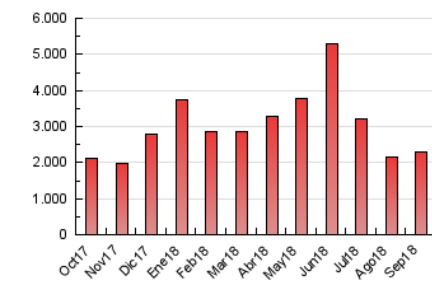

2. Secciones (Nacional)

	PAGINAS	%
HOME	58.295	2.54 %
RESTO	2.234.767	97.46 %

3. Por día del mes (Nacional)

Día	N. únicos	Visitas	Páginas	Día	N. únicos	Visitas	Páginas	Día	N. únicos	Visitas	Páginas
1	5.790	19.649	73.028	11	6.492	19.977	69.679	21	6.662	20.038	59.400
2	9.823	33.421	143.017	12	6.248	18.076	54.676	22	5.514	18.241	67.463
3	8.063	24.998	126.350	13	6.578	19.184	59.147	23	6.655	25.230	106.855
4	7.201	20.164	69.632	14	6.088	16.783	49.742	24	8.412	26.083	89.436
5	7.227	19.326	52.007	15	5.314	17.798	58.857	25	6.550	20.706	67.428
6	7.255	18.768	49.248	16	5.488	20.338	78.629	26	6.718	22.332	71.380
7	6.248	16.327	46.682	17	18.668	38.828	92.684	27	6.212	20.229	65.423
8	5.569	18.753	60.119	18	8.734	24.066	67.192	28	9.004	26.615	70.684
9	6.496	27.047	110.821	19	7.217	19.174	56.113	29	6.950	24.478	101.366
10	7.689	26.635	102.333	20	6.481	18.454	52.629	30	7.196	26.045	121.042

4. Gráficas (Nacional)

4.1 Por día de la semana (promedio)

N. únicos / Visitas (x 100)

Páginas (x 100)

4.2 Por franja horaria (promedio)

Visitas (x 1000)

Páginas (x 1000)

4.3 Por meses

N. únicos / Visitas (x 1000)

Páginas (x 1000)

5. Observaciones

Este Medio Electrónico de Comunicación ha sido medido por la herramienta Google Analytics de Google

6. Definiciones básicas (Para más información ver Normas Técnicas para el Control de los Medios Electrónicos de Comunicación)

Visita:

Una secuencia ininterrumpida de páginas servidas a un usuario válido. Si dicho usuario no realiza peticiones de páginas en un periodo de tiempo (30 min) la siguiente petición constituirá el inicio de una nueva visita.