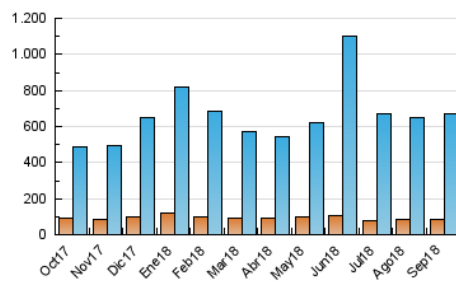

2. Secciones (Nacional)

	PAGINAS	%
HOME	58.295	2.54 %
RESTO	2.234.767	97.46 %

3. Por día del mes (Nacional)

Día	N. únicos	Visitas	Páginas	Día	N. únicos	Visitas	Páginas	Día	N. únicos	Visitas	Páginas
1	5.790	19.649	73.028	11	6.492	19.977	69.679	21	6.662	20.038	59.400
2	9.823	33.421	143.017	12	6.248	18.076	54.676	22	5.514	18.241	67.463
3	8.063	24.998	126.350	13	6.578	19.184	59.147	23	6.655	25.230	106.855
4	7.201	20.164	69.632	14	6.088	16.783	49.742	24	8.412	26.083	89.436
5	7.227	19.326	52.007	15	5.314	17.798	58.857	25	6.550	20.706	67.428
6	7.255	18.768	49.248	16	5.488	20.338	78.629	26	6.718	22.332	71.380
7	6.248	16.327	46.682	17	18.668	38.828	92.684	27	6.212	20.229	65.423
8	5.569	18.753	60.119	18	8.734	24.066	67.192	28	9.004	26.615	70.684
9	6.496	27.047	110.821	19	7.217	19.174	56.113	29	6.950	24.478	101.366
10	7.689	26.635	102.333	20	6.481	18.454	52.629	30	7.196	26.045	121.042

4. Gráficas (Nacional)

4.1 Por día de la semana (promedio)

N. únicos / Visitas (x 100)

Páginas (x 100)

4.2 Por franja horaria (promedio)

Visitas (x 1000)

Páginas (x 1000)

4.3 Por meses

N. únicos / Visitas (x 1000)

Páginas (x 1000)

5. Observaciones

Este Medio Electrónico de Comunicación ha sido medido por la herramienta Google Analytics de Google

6. Definiciones básicas (Para más información ver Normas Técnicas para el Control de los Medios Electrónicos de Comunicación)

Visita:

Una secuencia ininterrumpida de páginas servidas a un usuario válido. Si dicho usuario no realiza peticiones de páginas en un periodo de tiempo (30 min) la siguiente petición constituirá el inicio de una nueva visita.