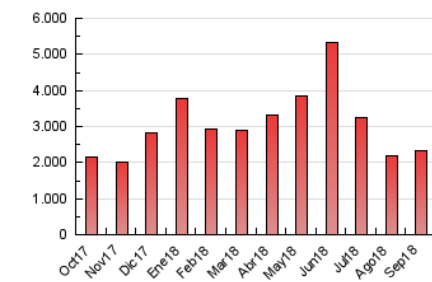

Páginas (x 1000)