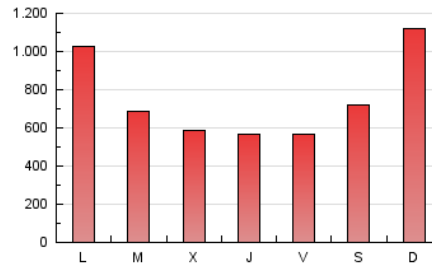

SORIANoticias.com

1. Cifras totales y promedios (Nacional)

MES - AÑO	NAVEGADORES UNICOS	VISITAS	PAGINAS
Septiembre - 2018	88.031	667.763	2.293.062
PROMEDIO DIARIO	7.285	22.259	76.435
PROMEDIO LUNES-VIERNES	7.687	21.838	68.593
PROMEDIO SABADO-DOMINGO	6.480	23.100	92.120
PAGINAS / VISITAS	3,43		
DURACION MEDIA VISITAS	0:01:17		
DURACION MEDIA PAGINAS	0:00:31		

2. Secciones (Nacional)

	PAGINAS	%
HOME	58.295	2.54 %
RESTO	2.234.767	97.46 %

3. Por día del mes (Nacional)

Día	N. únicos	Visitas	Páginas	Día	N. únicos	Visitas	Páginas	Día	N. únicos	Visitas	Páginas
1	5.790	19.649	73.028	11	6.492	19.977	69.679	21	6.662	20.038	59.400
2	9.823	33.421	143.017	12	6.248	18.076	54.676	22	5.514	18.241	67.463
3	8.063	24.998	126.350	13	6.578	19.184	59.147	23	6.655	25.230	106.855
4	7.201	20.164	69.632	14	6.088	16.783	49.742	24	8.412	26.083	89.436
5	7.227	19.326	52.007	15	5.314	17.798	58.857	25	6.550	20.706	67.428
6	7.255	18.768	49.248	16	5.488	20.338	78.629	26	6.718	22.332	71.380
7	6.248	16.327	46.682	17	18.668	38.828	92.684	27	6.212	20.229	65.423
8	5.569	18.753	60.119	18	8.734	24.066	67.192	28	9.004	26.615	70.684
9	6.496	27.047	110.821	19	7.217	19.174	56.113	29	6.950	24.478	101.366
10	7.689	26.635	102.333	20	6.481	18.454	52.629	30	7.196	26.045	121.042

4. Gráficas (Nacional)

4.1 Por día de la semana (promedio)

N. únicos / Visitas (x 100)

Páginas (x 100)

4.2 Por franja horaria (promedio)

Visitas (x 1000)

Páginas (x 1000)

4.3 Por meses