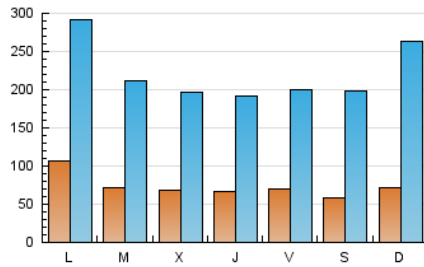

SORIANoticias.com

1. Cifras totales y promedios (Nacional)

MES - AÑO	NAVEGADORES UNICOS	VISITAS	PAGINAS
Septiembre - 2018	88.031	667.763	2.293.062
PROMEDIO DIARIO	7.285	22.259	76.435
PROMEDIO LUNES-VIERNES	7.687	21.838	68.593
PROMEDIO SABADO-DOMINGO	6.480	23.100	92.120
PAGINAS / VISITAS	3,43		
DURACION MEDIA VISITAS	0:01:17		
DURACION MEDIA PAGINAS	0:00:31		

2. Secciones (Nacional)

	PAGINAS	%
HOME	58.295	2.54 %
RESTO	2.234.767	97.46 %

3. Por día del mes (Nacional)

Día	N. únicos	Visitas	Páginas	Día	N. únicos	Visitas	Páginas	Día	N. únicos	Visitas	Páginas
1	5.790	19.649	73.028	11	6.492	19.977	69.679	21	6.662	20.038	59.400
2	9.823	33.421	143.017	12	6.248	18.076	54.676	22	5.514	18.241	67.463
3	8.063	24.998	126.350	13	6.578	19.184	59.147	23	6.655	25.230	106.855
4	7.201	20.164	69.632	14	6.088	16.783	49.742	24	8.412	26.083	89.436
5	7.227	19.326	52.007	15	5.314	17.798	58.857	25	6.550	20.706	67.428
6	7.255	18.768	49.248	16	5.488	20.338	78.629	26	6.718	22.332	71.380
7	6.248	16.327	46.682	17	18.668	38.828	92.684	27	6.212	20.229	65.423
8	5.569	18.753	60.119	18	8.734	24.066	67.192	28	9.004	26.615	70.684
9	6.496	27.047	110.821	19	7.217	19.174	56.113	29	6.950	24.478	101.366
10	7.689	26.635	102.333	20	6.481	18.454	52.629	30	7.196	26.045	121.042

4. Gráficas (Nacional)

4.1 Por día de la semana (promedio)

N. únicos / Visitas (x 100)

Páginas (x 100)

4.2 Por franja horaria (promedio)

Visitas (x 1000)

Páginas (x 1000)

4.3 Por meses