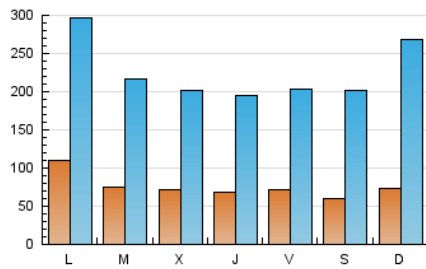

SORIANoticias.com

1. Cifras totales y promedios (Nacional e Internacional)

MES - AÑO	NAVEGADORES UNICOS	VISITAS	PAGINAS
Septiembre - 2018	92.841	679.347	2.323.087
PROMEDIO DIARIO	7.501	22.645	77.436
PROMEDIO LUNES-VIERNES	7.922	22.244	69.614
PROMEDIO SABADO-DOMINGO	6.661	23.447	93.081
PAGINAS / VISITAS	3,42		
DURACION MEDIA VISITAS	0:01:18		
DURACION MEDIA PAGINAS	0:00:32		

2. Secciones (Nacional e Internacional)

	PAGINAS	%
HOME	59.765	2.57 %
RESTO	2.263.322	97.43 %

3. Por día del mes (Nacional e Internacional)

Día	N. únicos	Visitas	Páginas	Día	N. únicos	Visitas	Páginas	Día	N. únicos	Visitas	Páginas
1	5.936	19.899	73.954	11	6.722	20.346	70.834	21	6.824	20.340	60.209
2	10.048	33.883	144.390	12	6.471	18.457	55.759	22	5.697	18.540	68.181
3	8.246	25.367	127.663	13	6.774	19.536	60.214	23	6.818	25.588	107.776
4	7.461	20.578	70.557	14	6.304	17.160	50.714	24	8.630	26.510	90.896
5	7.469	19.701	52.825	15	5.484	18.163	59.761	25	6.754	21.063	68.220
6	7.505	19.189	50.143	16	5.678	20.686	79.385	26	6.987	22.793	72.460
7	6.449	16.657	47.405	17	18.951	39.345	93.775	27	6.447	20.606	66.289
8	5.731	19.019	60.699	18	9.056	24.626	68.407	28	9.239	27.042	71.736
9	6.671	27.407	112.001	19	7.445	19.538	56.942	29	7.134	24.829	102.451
10	7.946	27.164	103.682	20	6.751	18.863	53.549	30	7.410	26.452	122.210

4. Gráficas (Nacional e Internacional)

4.1 Por día de la semana (promedio)

N. únicos / Visitas (x 100)

Páginas (x 100)

4.2 Por franja horaria (promedio)

Visitas (x 1000)

Páginas (x 1000)

4.3 Por meses