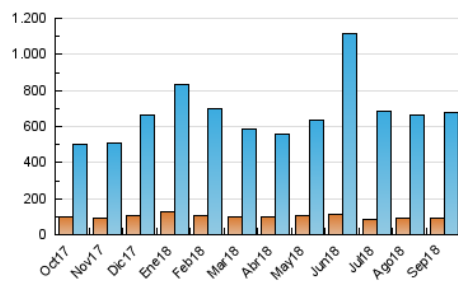

4.3 Por meses

N. únicos / Visitas (x 1000)