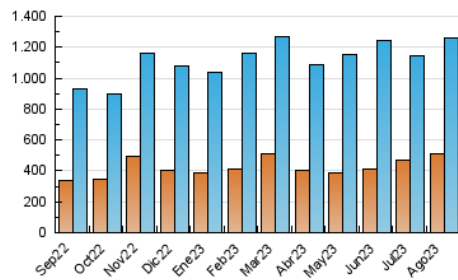

### 3. Por día del mes (Nacional e Internacional)

Día	N. únicos	Visitas	Páginas	Día	N. únicos	Visitas	Páginas	Día	N. únicos	Visitas	Páginas
<b>1</b>	21.002	28.083	61.334	<b>11</b>	41.886	55.218	87.626	<b>21</b>	39.314	54.421	178.340
<b>2</b>	21.407	30.564	58.602	<b>12</b>	31.991	41.788	77.929	<b>22</b>	28.629	38.737	93.949
<b>3</b>	25.169	34.656	69.363	<b>13</b>	27.727	37.825	78.067	<b>23</b>	31.924	41.894	82.204
<b>4</b>	22.795	32.798	64.307	<b>14</b>	28.996	40.272	84.880	<b>24</b>	35.452	47.000	84.611
<b>5</b>	22.595	31.822	59.990	<b>15</b>	27.939	38.815	71.898	<b>25</b>	39.274	50.708	86.356
<b>6</b>	27.695	37.889	68.460	<b>16</b>	23.521	32.893	64.311	<b>26</b>	31.617	40.553	68.422
<b>7</b>	32.590	45.212	95.010	<b>17</b>	24.575	32.760	59.514	<b>27</b>	25.818	35.924	80.729
<b>8</b>	48.228	61.591	108.545	<b>18</b>	28.603	40.232	99.017	<b>28</b>	21.276	30.188	82.171
<b>9</b>	37.959	50.120	94.792	<b>19</b>	26.580	36.515	73.389	<b>29</b>	24.121	34.033	67.236
<b>10</b>	41.918	57.574	105.543	<b>20</b>	49.638	60.806	100.318	<b>30</b>	20.282	28.150	54.670
								<b>31</b>	23.334	33.217	63.825

#### 4. Gráficas (Nacional e Internacional)

##### 4.1 Por día de la semana (promedio)

N. únicos / Visitas (x 100)

Páginas (x 100)

##### 4.3 Por meses

N. únicos / Visitas (x 1000)

Páginas (x 1000)