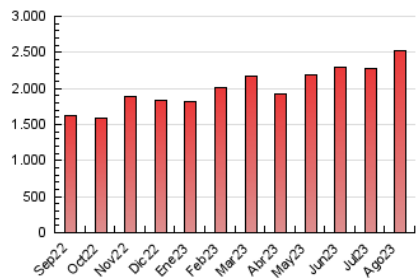

### 3. Por día del mes (Nacional e Internacional)

Día	N. únicos	Visitas	Páginas	Día	N. únicos	Visitas	Páginas	Día	N. únicos	Visitas	Páginas
<b>1</b>	21.002	28.083	61.334	<b>11</b>	41.886	55.218	87.626	<b>21</b>	39.314	54.421	178.340
<b>2</b>	21.407	30.564	58.602	<b>12</b>	31.991	41.788	77.929	<b>22</b>	28.629	38.737	93.949
<b>3</b>	25.169	34.656	69.363	<b>13</b>	27.727	37.825	78.067	<b>23</b>	31.924	41.894	82.204
<b>4</b>	22.795	32.798	64.307	<b>14</b>	28.996	40.272	84.880	<b>24</b>	35.452	47.000	84.611
<b>5</b>	22.595	31.822	59.990	<b>15</b>	27.939	38.815	71.898	<b>25</b>	39.274	50.708	86.356
<b>6</b>	27.695	37.889	68.460	<b>16</b>	23.521	32.893	64.311	<b>26</b>	31.617	40.553	68.422
<b>7</b>	32.590	45.212	95.010	<b>17</b>	24.575	32.760	59.514	<b>27</b>	25.818	35.924	80.729
<b>8</b>	48.228	61.591	108.545	<b>18</b>	28.603	40.232	99.017	<b>28</b>	21.276	30.188	82.171
<b>9</b>	37.959	50.120	94.792	<b>19</b>	26.580	36.515	73.389	<b>29</b>	24.121	34.033	67.236
<b>10</b>	41.918	57.574	105.543	<b>20</b>	49.638	60.806	100.318	<b>30</b>	20.282	28.150	54.670
								<b>31</b>	23.334	33.217	63.825

##### 4.1 Por día de la semana (promedio)

N. únicos / Visitas (x 100)

Páginas (x 100)

##### 4.2 Por franja horaria (promedio)

Visitas\_ (x 1000)

Páginas (x 1000)

##### 4.3 Por meses

N. únicos / Visitas (x 1000)

Páginas (x 1000)