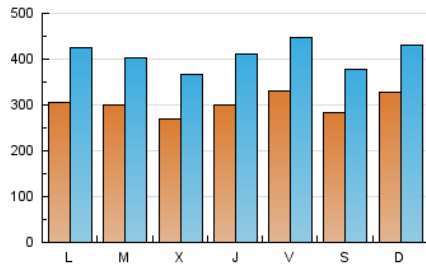

4. Gráficas (Nacional e Internacional)

4.1 Por día de la semana (promedio)

N. únicos / Visitas (x 100)