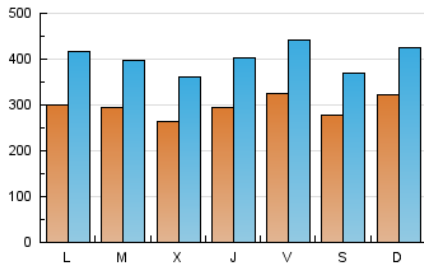

4. Gráficas (Nacional)

4.1 Por día de la semana (promedio)

N. únicos / Visitas (x 100)