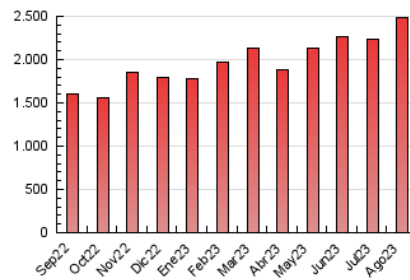

#### 3. Por día del mes (Nacional)

Día	N. únicos	Visitas	Páginas	Día	N. únicos	Visitas	Páginas	Día	N. únicos	Visitas	Páginas
<b>1</b>	20.407	27.703	55.965	<b>11</b>	41.329	54.617	85.813	<b>21</b>	38.661	53.596	175.981
<b>2</b>	21.046	30.286	57.617	<b>12</b>	31.472	41.169	76.535	<b>22</b>	28.019	38.250	92.485
<b>3</b>	24.687	34.090	68.350	<b>13</b>	27.219	37.368	76.526	<b>23</b>	31.286	41.335	80.745
<b>4</b>	22.391	32.331	63.236	<b>14</b>	28.445	39.519	83.196	<b>24</b>	34.801	46.190	83.274
<b>5</b>	22.141	31.183	59.068	<b>15</b>	27.452	38.278	70.562	<b>25</b>	38.548	49.964	85.012
<b>6</b>	27.278	37.458	67.601	<b>16</b>	22.997	32.344	62.997	<b>26</b>	30.980	39.904	67.159
<b>7</b>	32.030	44.561	93.896	<b>17</b>	24.039	32.222	58.178	<b>27</b>	25.359	35.242	79.656
<b>8</b>	47.486	60.706	107.087	<b>18</b>	28.072	39.761	97.492	<b>28</b>	20.816	29.449	80.821
<b>9</b>	37.363	49.578	93.428	<b>19</b>	26.032	35.981	72.083	<b>29</b>	23.687	33.602	66.100
<b>10</b>	41.151	56.625	104.082	<b>20</b>	49.065	60.285	98.875	<b>30</b>	19.796	27.612	53.558
								<b>31</b>	22.920	32.682	62.788

##### 4.1 Por día de la semana (promedio)

N. únicos / Visitas (x 100)

Páginas (x 100)

##### 4.2 Por franja horaria (promedio)

Visitas\_ (x 1000)

Páginas (x 1000)

##### 4.3 Por meses

N. únicos / Visitas (x 1000)

Páginas (x 1000)