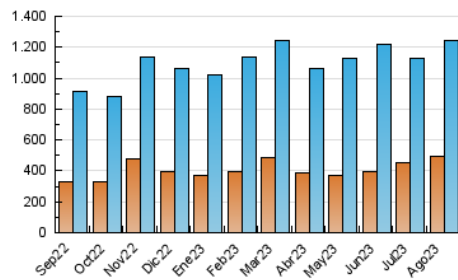

#### 3. Por día del mes (Nacional)

Día	N. únicos	Visitas	Páginas	Día	N. únicos	Visitas	Páginas	Día	N. únicos	Visitas	Páginas
<b>1</b>	20.407	27.703	55.965	<b>11</b>	41.329	54.617	85.813	<b>21</b>	38.661	53.596	175.981
<b>2</b>	21.046	30.286	57.617	<b>12</b>	31.472	41.169	76.535	<b>22</b>	28.019	38.250	92.485
<b>3</b>	24.687	34.090	68.350	<b>13</b>	27.219	37.368	76.526	<b>23</b>	31.286	41.335	80.745
<b>4</b>	22.391	32.331	63.236	<b>14</b>	28.445	39.519	83.196	<b>24</b>	34.801	46.190	83.274
<b>5</b>	22.141	31.183	59.068	<b>15</b>	27.452	38.278	70.562	<b>25</b>	38.548	49.964	85.012
<b>6</b>	27.278	37.458	67.601	<b>16</b>	22.997	32.344	62.997	<b>26</b>	30.980	39.904	67.159
<b>7</b>	32.030	44.561	93.896	<b>17</b>	24.039	32.222	58.178	<b>27</b>	25.359	35.242	79.656
<b>8</b>	47.486	60.706	107.087	<b>18</b>	28.072	39.761	97.492	<b>28</b>	20.816	29.449	80.821
<b>9</b>	37.363	49.578	93.428	<b>19</b>	26.032	35.981	72.083	<b>29</b>	23.687	33.602	66.100
<b>10</b>	41.151	56.625	104.082	<b>20</b>	49.065	60.285	98.875	<b>30</b>	19.796	27.612	53.558
								<b>31</b>	22.920	32.682	62.788

##### 4.1 Por día de la semana (promedio)

N. únicos / Visitas (x 100)

Páginas (x 100)

##### 4.2 Por franja horaria (promedio)

Visitas\_ (x 1000)

Páginas (x 1000)

##### 4.3 Por meses

N. únicos / Visitas (x 1000)

Páginas (x 1000)