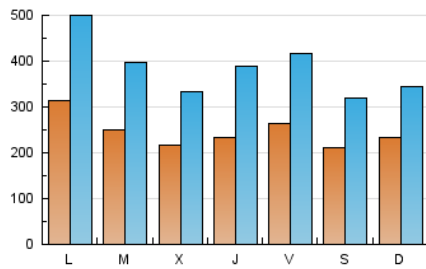

SORIANoticias.com

1. Cifras totales y promedios (Nacional e Internacional)

MES - AÑO	NAVEGADORES UNICOS	VISITAS	PAGINAS
Agosto - 2020	312.418	1.196.415	2.172.508
PROMEDIO DIARIO	24.640	38.594	70.081
PROMEDIO LUNES-VIERNES	25.818	41.204	75.863
PROMEDIO SABADO-DOMINGO	22.166	33.113	57.939
PAGINAS / VISITAS	1,82		
DURACION MEDIA VISITAS	0:01:43		
DURACION MEDIA PAGINAS	0:02:06		

2. Secciones (Nacional e Internacional)

	PAGINAS	%
HOME	364.051	16.76 %
RESTO	1.808.457	83.24 %

3. Por día del mes (Nacional e Internacional)

Día	N. únicos	Visitas	Páginas	Día	N. únicos	Visitas	Páginas	Día	N. únicos	Visitas	Páginas
1	17.396	25.762	43.384	11	31.696	49.365	82.179	21	34.238	56.158	104.522
2	18.466	29.188	51.778	12	25.399	37.555	65.470	22	21.795	32.421	59.155
3	31.044	49.807	80.990	13	25.848	41.616	68.691	23	30.047	42.168	75.162
4	25.240	39.603	65.104	14	28.828	43.444	71.154	24	29.311	47.350	84.562
5	25.291	37.837	65.467	15	24.542	37.687	68.524	25	23.542	41.728	72.951
6	30.523	55.140	119.790	16	26.136	37.518	64.018	26	18.459	31.368	59.845
7	23.623	36.674	68.691	17	31.038	43.168	69.916	27	21.159	34.363	61.397
8	25.422	36.688	64.645	18	19.080	28.560	52.313	28	19.280	30.709	53.355
9	23.116	33.627	61.179	19	17.700	27.127	48.041	29	16.227	26.948	45.011
10	29.600	43.912	73.194	20	15.254	24.447	43.714	30	18.514	29.125	46.536
								31	36.015	65.352	181.770

4. Gráficas (Nacional e Internacional)

4.1 Por día de la semana (promedio)

N. únicos / Visitas (x 100)

Páginas (x 100)

4.2 Por franja horaria (promedio)

Visitas (x 1000)

Páginas (x 1000)

4.3 Por meses