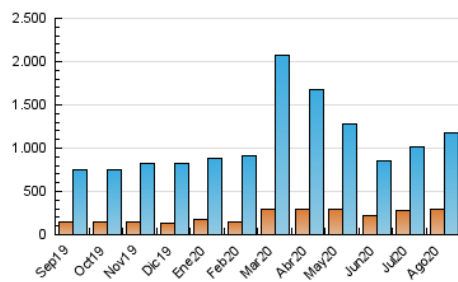

2. Secciones (Nacional)

	PAGINAS	%
HOME	360.023	16.85 %
RESTO	1.776.046	83.15 %

3. Por día del mes (Nacional)

Día	N. únicos	Visitas	Páginas	Día	N. únicos	Visitas	Páginas	Día	N. únicos	Visitas	Páginas
1	17.026	25.307	42.278	11	30.972	48.475	80.825	21	33.629	55.452	103.208
2	18.068	28.733	50.837	12	24.723	36.819	63.969	22	21.313	31.859	58.076
3	30.425	49.128	79.720	13	25.300	40.922	67.153	23	29.341	41.375	73.909
4	24.673	38.970	64.000	14	28.202	42.667	69.623	24	28.638	46.517	82.960
5	24.772	37.208	64.451	15	23.971	36.964	67.253	25	23.019	41.027	71.924
6	29.958	54.457	118.494	16	25.576	36.814	62.807	26	17.996	30.825	58.876
7	23.097	36.124	67.623	17	30.312	42.321	68.344	27	20.718	33.793	60.441
8	24.981	36.190	63.780	18	18.545	27.951	50.883	28	18.871	30.212	52.498
9	22.658	33.130	60.350	19	17.285	26.548	46.854	29	15.948	26.536	44.249
10	29.094	43.320	72.263	20	14.830	23.974	42.757	30	18.144	28.657	45.761
								31	35.445	64.639	179.903

4. Gráficas (Nacional)

4.1 Por día de la semana (promedio)

N. únicos / Visitas (x 100)

Páginas (x 100)

4.2 Por franja horaria (promedio)

Visitas (x 1000)

Páginas (x 1000)

4.3 Por meses

N. únicos / Visitas (x 1000)

Páginas (x 1000)

5. Observaciones

Este Medio Electrónico de Comunicación ha sido medido por la herramienta Google Analytics de Google

6. Definiciones básicas (Para más información ver Normas Técnicas para el Control de los Medios Electrónicos de Comunicación)

Visita:

Una secuencia ininterrumpida de páginas servidas a un usuario válido. Si dicho usuario no realiza peticiones de páginas en un periodo de tiempo (30 min) la siguiente petición constituirá el inicio de una nueva visita.