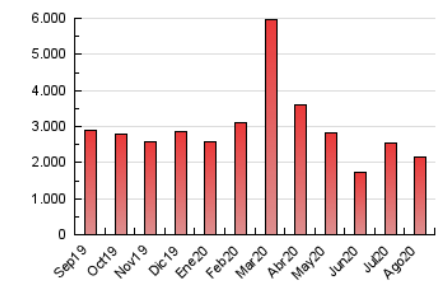

2. Secciones (Nacional)

	PAGINAS	%
HOME	360.023	16.85 %
RESTO	1.776.046	83.15 %

3. Por día del mes (Nacional)

Día	N. únicos	Visitas	Páginas	Día	N. únicos	Visitas	Páginas	Día	N. únicos	Visitas	Páginas
1	17.026	25.307	42.278	11	30.972	48.475	80.825	21	33.629	55.452	103.208
2	18.068	28.733	50.837	12	24.723	36.819	63.969	22	21.313	31.859	58.076
3	30.425	49.128	79.720	13	25.300	40.922	67.153	23	29.341	41.375	73.909
4	24.673	38.970	64.000	14	28.202	42.667	69.623	24	28.638	46.517	82.960
5	24.772	37.208	64.451	15	23.971	36.964	67.253	25	23.019	41.027	71.924
6	29.958	54.457	118.494	16	25.576	36.814	62.807	26	17.996	30.825	58.876
7	23.097	36.124	67.623	17	30.312	42.321	68.344	27	20.718	33.793	60.441
8	24.981	36.190	63.780	18	18.545	27.951	50.883	28	18.871	30.212	52.498
9	22.658	33.130	60.350	19	17.285	26.548	46.854	29	15.948	26.536	44.249
10	29.094	43.320	72.263	20	14.830	23.974	42.757	30	18.144	28.657	45.761
								31	35.445	64.639	179.903

4. Gráficas (Nacional)

4.1 Por día de la semana (promedio)

N. únicos / Visitas (x 100)

Páginas (x 100)

4.2 Por franja horaria (promedio)

Visitas (x 1000)

Páginas (x 1000)

4.3 Por meses

N. únicos / Visitas (x 1000)

Páginas (x 1000)

5. Observaciones

Este Medio Electrónico de Comunicación ha sido medido por la herramienta Google Analytics de Google

6. Definiciones básicas (Para más información ver Normas Técnicas para el Control de los Medios Electrónicos de Comunicación)

Visita:

Una secuencia ininterrumpida de páginas servidas a un usuario válido. Si dicho usuario no realiza peticiones de páginas en un periodo de tiempo (30 min) la siguiente petición constituirá el inicio de una nueva visita.