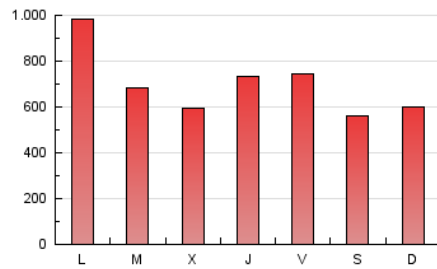

SORIANoticias.com

1. Cifras totales y promedios (Nacional e Internacional)

MES - AÑO	NAVEGADORES UNICOS	VISITAS	PAGINAS
Agosto - 2020	312.418	1.196.415	2.172.508
PROMEDIO DIARIO	24.640	38.594	70.081
PROMEDIO LUNES-VIERNES	25.818	41.204	75.863
PROMEDIO SABADO-DOMINGO	22.166	33.113	57.939
PAGINAS / VISITAS	1,82		
DURACION MEDIA VISITAS	0:01:43		
DURACION MEDIA PAGINAS	0:02:06		

2. Secciones (Nacional e Internacional)

	PAGINAS	%
HOME	364.051	16.76 %
RESTO	1.808.457	83.24 %

3. Por día del mes (Nacional e Internacional)

Día	N. únicos	Visitas	Páginas	Día	N. únicos	Visitas	Páginas	Día	N. únicos	Visitas	Páginas
1	17.396	25.762	43.384	11	31.696	49.365	82.179	21	34.238	56.158	104.522
2	18.466	29.188	51.778	12	25.399	37.555	65.470	22	21.795	32.421	59.155
3	31.044	49.807	80.990	13	25.848	41.616	68.691	23	30.047	42.168	75.162
4	25.240	39.603	65.104	14	28.828	43.444	71.154	24	29.311	47.350	84.562
5	25.291	37.837	65.467	15	24.542	37.687	68.524	25	23.542	41.728	72.951
6	30.523	55.140	119.790	16	26.136	37.518	64.018	26	18.459	31.368	59.845
7	23.623	36.674	68.691	17	31.038	43.168	69.916	27	21.159	34.363	61.397
8	25.422	36.688	64.645	18	19.080	28.560	52.313	28	19.280	30.709	53.355
9	23.116	33.627	61.179	19	17.700	27.127	48.041	29	16.227	26.948	45.011
10	29.600	43.912	73.194	20	15.254	24.447	43.714	30	18.514	29.125	46.536
								31	36.015	65.352	181.770

4. Gráficas (Nacional e Internacional)

4.1 Por día de la semana (promedio)

N. únicos / Visitas (x 100)

Páginas (x 100)

4.2 Por franja horaria (promedio)

Visitas (x 1000)

Páginas (x 1000)

4.3 Por meses