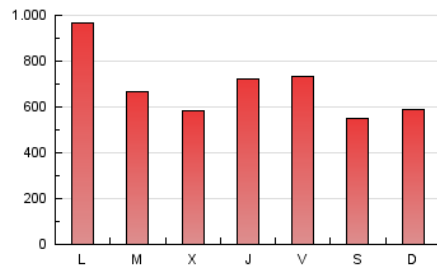

SORIANoticias.com

1. Cifras totales y promedios (Nacional)

MES - AÑO	NAVEGADORES UNICOS	VISITAS	PAGINAS
Agosto - 2020	299.178	1.176.914	2.136.069
PROMEDIO DIARIO	24.114	37.965	68.905
PROMEDIO LUNES-VIERNES	25.262	40.540	74.608
PROMEDIO SABADO-DOMINGO	21.703	32.557	56.930
PAGINAS / VISITAS	1,81		
DURACION MEDIA VISITAS	0:01:41		
DURACION MEDIA PAGINAS	0:02:03		

2. Secciones (Nacional)

	PAGINAS	%
HOME	360.023	16.85 %
RESTO	1.776.046	83.15 %

3. Por día del mes (Nacional)

Día	N. únicos	Visitas	Páginas	Día	N. únicos	Visitas	Páginas	Día	N. únicos	Visitas	Páginas
1	17.026	25.307	42.278	11	30.972	48.475	80.825	21	33.629	55.452	103.208
2	18.068	28.733	50.837	12	24.723	36.819	63.969	22	21.313	31.859	58.076
3	30.425	49.128	79.720	13	25.300	40.922	67.153	23	29.341	41.375	73.909
4	24.673	38.970	64.000	14	28.202	42.667	69.623	24	28.638	46.517	82.960
5	24.772	37.208	64.451	15	23.971	36.964	67.253	25	23.019	41.027	71.924
6	29.958	54.457	118.494	16	25.576	36.814	62.807	26	17.996	30.825	58.876
7	23.097	36.124	67.623	17	30.312	42.321	68.344	27	20.718	33.793	60.441
8	24.981	36.190	63.780	18	18.545	27.951	50.883	28	18.871	30.212	52.498
9	22.658	33.130	60.350	19	17.285	26.548	46.854	29	15.948	26.536	44.249
10	29.094	43.320	72.263	20	14.830	23.974	42.757	30	18.144	28.657	45.761
								31	35.445	64.639	179.903

4. Gráficas (Nacional)

4.1 Por día de la semana (promedio)

N. únicos / Visitas (x 100)

Páginas (x 100)

4.2 Por franja horaria (promedio)

Visitas (x 1000)

Páginas (x 1000)

4.3 Por meses