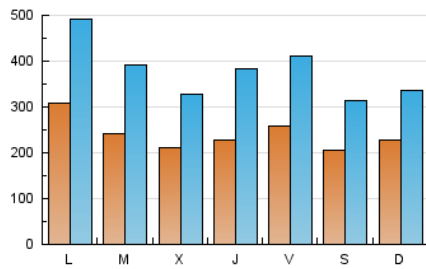

SORIANoticias.com

1. Cifras totales y promedios (Nacional)

MES - AÑO	NAVEGADORES UNICOS	VISITAS	PAGINAS
Agosto - 2020	299.178	1.176.914	2.136.069
PROMEDIO DIARIO	24.114	37.965	68.905
PROMEDIO LUNES-VIERNES	25.262	40.540	74.608
PROMEDIO SABADO-DOMINGO	21.703	32.557	56.930
PAGINAS / VISITAS	1,81		
DURACION MEDIA VISITAS	0:01:41		
DURACION MEDIA PAGINAS	0:02:03		

2. Secciones (Nacional)

	PAGINAS	%
HOME	360.023	16.85 %
RESTO	1.776.046	83.15 %

3. Por día del mes (Nacional)

Día	N. únicos	Visitas	Páginas	Día	N. únicos	Visitas	Páginas	Día	N. únicos	Visitas	Páginas
1	17.026	25.307	42.278	11	30.972	48.475	80.825	21	33.629	55.452	103.208
2	18.068	28.733	50.837	12	24.723	36.819	63.969	22	21.313	31.859	58.076
3	30.425	49.128	79.720	13	25.300	40.922	67.153	23	29.341	41.375	73.909
4	24.673	38.970	64.000	14	28.202	42.667	69.623	24	28.638	46.517	82.960
5	24.772	37.208	64.451	15	23.971	36.964	67.253	25	23.019	41.027	71.924
6	29.958	54.457	118.494	16	25.576	36.814	62.807	26	17.996	30.825	58.876
7	23.097	36.124	67.623	17	30.312	42.321	68.344	27	20.718	33.793	60.441
8	24.981	36.190	63.780	18	18.545	27.951	50.883	28	18.871	30.212	52.498
9	22.658	33.130	60.350	19	17.285	26.548	46.854	29	15.948	26.536	44.249
10	29.094	43.320	72.263	20	14.830	23.974	42.757	30	18.144	28.657	45.761
								31	35.445	64.639	179.903

4. Gráficas (Nacional)

4.1 Por día de la semana (promedio)

N. únicos / Visitas (x 100)

Páginas (x 100)

4.2 Por franja horaria (promedio)

Visitas (x 1000)

Páginas (x 1000)

4.3 Por meses