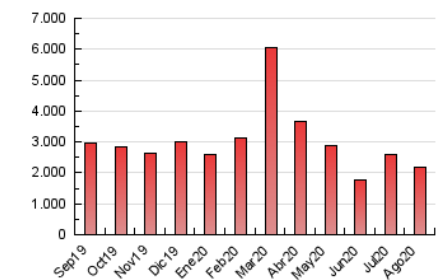

Páginas (x 1000)