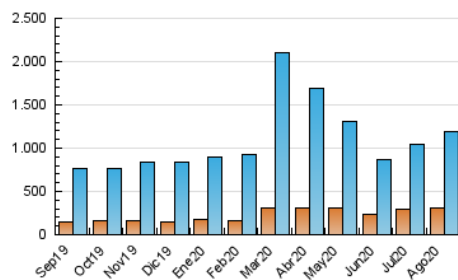

4.3 Por meses

N. únicos / Visitas (x 1000)