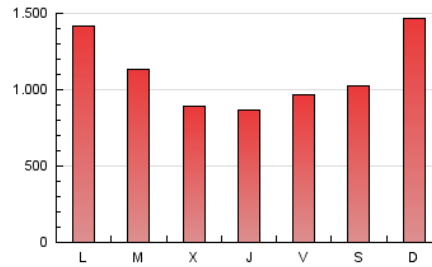

SORIANoticias.com

1. Cifras totales y promedios (Nacional)

MES - AÑO	NAVEGADORES UNICOS	VISITAS	PAGINAS
Agosto - 2019	144.089	874.421	3.396.324
PROMEDIO DIARIO	10.631	28.207	109.559
PROMEDIO LUNES-VIERNES	11.192	28.641	104.315
PROMEDIO SABADO-DOMINGO	9.260	27.146	122.378
PAGINAS / VISITAS	3,88		
DURACION MEDIA VISITAS	0:01:05		
DURACION MEDIA PAGINAS	0:00:23		

2. Secciones (Nacional)

	PAGINAS	%
HOME	55.074	1.62 %
RESTO	3.341.250	98.38 %

3. Por día del mes (Nacional)

Día	N. únicos	Visitas	Páginas	Día	N. únicos	Visitas	Páginas	Día	N. únicos	Visitas	Páginas
1	8.250	23.981	72.427	11	10.382	28.655	142.118	21	7.981	22.019	71.914
2	10.995	26.793	89.145	12	10.052	26.577	106.110	22	7.918	21.251	66.000
3	10.063	34.975	139.593	13	7.769	21.744	71.316	23	7.795	22.494	83.525
4	13.872	38.984	203.091	14	9.580	24.412	78.341	24	6.942	21.776	107.018
5	27.833	60.154	243.720	15	9.812	27.809	112.421	25	7.952	25.164	116.653
6	15.517	36.951	128.618	16	10.673	32.014	130.913	26	8.373	23.774	100.498
7	14.056	34.472	112.727	17	9.154	25.515	107.765	27	11.456	33.483	142.884
8	12.757	28.955	106.227	18	7.847	23.456	125.365	28	12.670	30.810	94.527
9	10.182	26.020	103.671	19	8.265	24.225	116.434	29	11.103	26.689	77.705
10	9.141	25.451	92.514	20	10.006	27.241	111.111	30	13.173	28.242	74.685
								31	7.991	20.335	67.288

4. Gráficas (Nacional)

4.1 Por día de la semana (promedio)

N. únicos / Visitas (x 100)

Páginas (x 100)

4.2 Por franja horaria (promedio)

Visitas (x 1000)

Páginas (x 1000)

4.3 Por meses