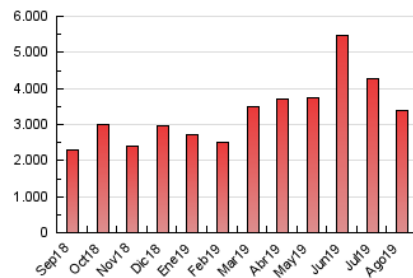

Páginas (x 1000)