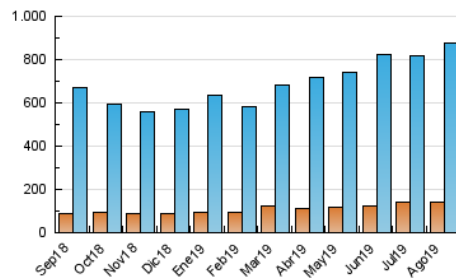

4.3 Por meses

N. únicos / Visitas (x 1000)