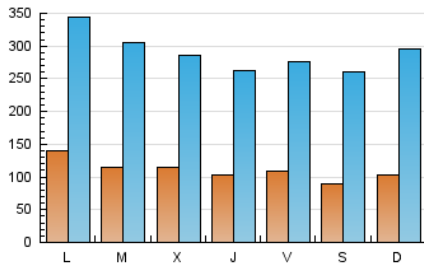

SORIANoticias.com

1. Cifras totales y promedios (Nacional e Internacional)

MES - AÑO	NAVEGADORES UNICOS	VISITAS	PAGINAS
Agosto - 2019	151.427	892.720	3.452.600
PROMEDIO DIARIO	10.956	28.797	111.374
PROMEDIO LUNES-VIERNES	11.537	29.251	106.101
PROMEDIO SABADO-DOMINGO	9.535	27.688	124.265
PAGINAS / VISITAS	3,87		
DURACION MEDIA VISITAS	0:01:07		
DURACION MEDIA PAGINAS	0:00:23		

2. Secciones (Nacional e Internacional)

	PAGINAS	%
HOME	56.578	1.64 %
RESTO	3.396.022	98.36 %

3. Por día del mes (Nacional e Internacional)

Día	N. únicos	Visitas	Páginas	Día	N. únicos	Visitas	Páginas	Día	N. únicos	Visitas	Páginas
1	8.548	24.460	73.888	11	10.665	29.123	143.700	21	8.305	22.510	73.154
2	11.337	27.381	91.068	12	10.422	27.200	108.013	22	8.269	21.861	67.339
3	10.373	35.680	142.242	13	8.117	22.336	73.361	23	8.110	23.030	85.055
4	14.252	39.788	206.564	14	9.843	24.976	79.651	24	7.147	22.184	108.171
5	28.333	61.199	247.073	15	10.126	28.390	114.514	25	8.188	25.642	118.509
6	15.999	37.771	130.958	16	11.014	32.747	133.209	26	8.669	24.250	102.072
7	14.489	35.299	115.029	17	9.477	26.121	109.566	27	11.803	34.083	144.553
8	13.138	29.622	107.797	18	8.079	23.975	127.244	28	12.988	31.381	95.776
9	10.518	26.576	105.848	19	8.546	24.734	118.316	29	11.417	27.127	78.950
10	9.414	25.928	93.851	20	10.297	27.837	112.845	30	13.519	28.760	75.749
								31	8.222	20.749	68.535

4. Gráficas (Nacional e Internacional)

4.1 Por día de la semana (promedio)

N. únicos / Visitas (x 100)

Páginas (x 100)

4.2 Por franja horaria (promedio)

Visitas (x 1000)

Páginas (x 1000)

4.3 Por meses