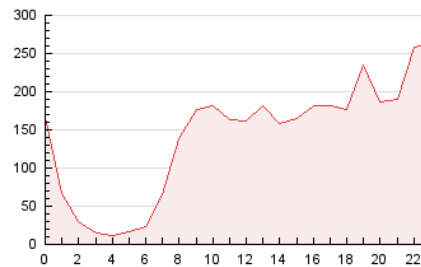

2. Secciones (Nacional)

	PAGINAS	%
HOME	55.074	1.62 %
RESTO	3.341.250	98.38 %

3. Por día del mes (Nacional)

Día	N. únicos	Visitas	Páginas	Día	N. únicos	Visitas	Páginas	Día	N. únicos	Visitas	Páginas
1	8.250	23.981	72.427	11	10.382	28.655	142.118	21	7.981	22.019	71.914
2	10.995	26.793	89.145	12	10.052	26.577	106.110	22	7.918	21.251	66.000
3	10.063	34.975	139.593	13	7.769	21.744	71.316	23	7.795	22.494	83.525
4	13.872	38.984	203.091	14	9.580	24.412	78.341	24	6.942	21.776	107.018
5	27.833	60.154	243.720	15	9.812	27.809	112.421	25	7.952	25.164	116.653
6	15.517	36.951	128.618	16	10.673	32.014	130.913	26	8.373	23.774	100.498
7	14.056	34.472	112.727	17	9.154	25.515	107.765	27	11.456	33.483	142.884
8	12.757	28.955	106.227	18	7.847	23.456	125.365	28	12.670	30.810	94.527
9	10.182	26.020	103.671	19	8.265	24.225	116.434	29	11.103	26.689	77.705
10	9.141	25.451	92.514	20	10.006	27.241	111.111	30	13.173	28.242	74.685
								31	7.991	20.335	67.288

4. Gráficas (Nacional)

4.1 Por día de la semana (promedio)

N. únicos / Visitas (x 100)

Páginas (x 100)

4.2 Por franja horaria (promedio)

Visitas (x 1000)

Páginas (x 1000)

4.3 Por meses

Página Vista:

Conjunto de ficheros enviado a un usuario como resultado de una petición del mismo recibida por el servidor. Cuando la página está formada por varios marcos (frames), el conjunto de los mismos tendrá, a efectos de cómputo, la consideración de una página unitaria.