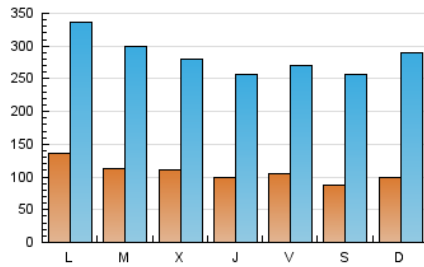

SORIANoticias.com

1. Cifras totales y promedios (Nacional)

MES - AÑO	NAVEGADORES UNICOS	VISITAS	PAGINAS
Agosto - 2019	144.089	874.421	3.396.324
PROMEDIO DIARIO	10.631	28.207	109.559
PROMEDIO LUNES-VIERNES	11.192	28.641	104.315
PROMEDIO SABADO-DOMINGO	9.260	27.146	122.378
PAGINAS / VISITAS	3,88		
DURACION MEDIA VISITAS	0:01:05		
DURACION MEDIA PAGINAS	0:00:23		

2. Secciones (Nacional)

	PAGINAS	%
HOME	55.074	1.62 %
RESTO	3.341.250	98.38 %

3. Por día del mes (Nacional)

Día	N. únicos	Visitas	Páginas	Día	N. únicos	Visitas	Páginas	Día	N. únicos	Visitas	Páginas
1	8.250	23.981	72.427	11	10.382	28.655	142.118	21	7.981	22.019	71.914
2	10.995	26.793	89.145	12	10.052	26.577	106.110	22	7.918	21.251	66.000
3	10.063	34.975	139.593	13	7.769	21.744	71.316	23	7.795	22.494	83.525
4	13.872	38.984	203.091	14	9.580	24.412	78.341	24	6.942	21.776	107.018
5	27.833	60.154	243.720	15	9.812	27.809	112.421	25	7.952	25.164	116.653
6	15.517	36.951	128.618	16	10.673	32.014	130.913	26	8.373	23.774	100.498
7	14.056	34.472	112.727	17	9.154	25.515	107.765	27	11.456	33.483	142.884
8	12.757	28.955	106.227	18	7.847	23.456	125.365	28	12.670	30.810	94.527
9	10.182	26.020	103.671	19	8.265	24.225	116.434	29	11.103	26.689	77.705
10	9.141	25.451	92.514	20	10.006	27.241	111.111	30	13.173	28.242	74.685
								31	7.991	20.335	67.288

4. Gráficas (Nacional)

4.1 Por día de la semana (promedio)

N. únicos / Visitas (x 100)

Páginas (x 100)

4.2 Por franja horaria (promedio)

Visitas (x 1000)

Páginas (x 1000)

4.3 Por meses