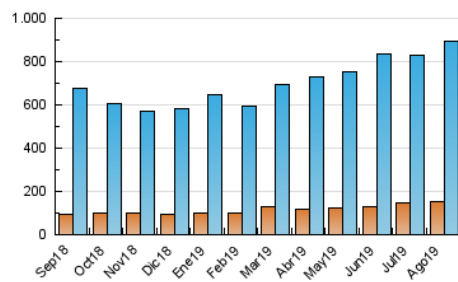

4.3 Por meses

N. únicos / Visitas (x 1000)