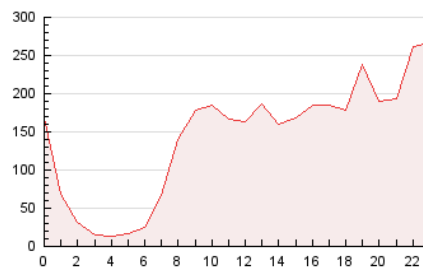

2. Secciones (Nacional e Internacional)

	PAGINAS	%
HOME	56.578	1.64 %
RESTO	3.396.022	98.36 %

3. Por día del mes (Nacional e Internacional)

Día	N. únicos	Visitas	Páginas	Día	N. únicos	Visitas	Páginas	Día	N. únicos	Visitas	Páginas
1	8.548	24.460	73.888	11	10.665	29.123	143.700	21	8.305	22.510	73.154
2	11.337	27.381	91.068	12	10.422	27.200	108.013	22	8.269	21.861	67.339
3	10.373	35.680	142.242	13	8.117	22.336	73.361	23	8.110	23.030	85.055
4	14.252	39.788	206.564	14	9.843	24.976	79.651	24	7.147	22.184	108.171
5	28.333	61.199	247.073	15	10.126	28.390	114.514	25	8.188	25.642	118.509
6	15.999	37.771	130.958	16	11.014	32.747	133.209	26	8.669	24.250	102.072
7	14.489	35.299	115.029	17	9.477	26.121	109.566	27	11.803	34.083	144.553
8	13.138	29.622	107.797	18	8.079	23.975	127.244	28	12.988	31.381	95.776
9	10.518	26.576	105.848	19	8.546	24.734	118.316	29	11.417	27.127	78.950
10	9.414	25.928	93.851	20	10.297	27.837	112.845	30	13.519	28.760	75.749
								31	8.222	20.749	68.535

4. Gráficas (Nacional e Internacional)

4.1 Por día de la semana (promedio)

N. únicos / Visitas (x 100)

Páginas (x 100)

4.2 Por franja horaria (promedio)

Visitas (x 1000)

Páginas (x 1000)

4.3 Por meses