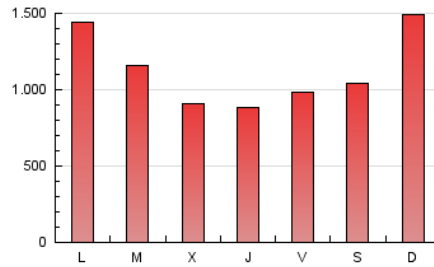

SORIANoticias.com

1. Cifras totales y promedios (Nacional e Internacional)

MES - AÑO	NAVEGADORES UNICOS	VISITAS	PAGINAS
Agosto - 2019	151.427	892.720	3.452.600
PROMEDIO DIARIO	10.956	28.797	111.374
PROMEDIO LUNES-VIERNES	11.537	29.251	106.101
PROMEDIO SABADO-DOMINGO	9.535	27.688	124.265
PAGINAS / VISITAS	3,87		
DURACION MEDIA VISITAS	0:01:07		
DURACION MEDIA PAGINAS	0:00:23		

2. Secciones (Nacional e Internacional)

	PAGINAS	%
HOME	56.578	1.64 %
RESTO	3.396.022	98.36 %

3. Por día del mes (Nacional e Internacional)

Día	N. únicos	Visitas	Páginas	Día	N. únicos	Visitas	Páginas	Día	N. únicos	Visitas	Páginas
1	8.548	24.460	73.888	11	10.665	29.123	143.700	21	8.305	22.510	73.154
2	11.337	27.381	91.068	12	10.422	27.200	108.013	22	8.269	21.861	67.339
3	10.373	35.680	142.242	13	8.117	22.336	73.361	23	8.110	23.030	85.055
4	14.252	39.788	206.564	14	9.843	24.976	79.651	24	7.147	22.184	108.171
5	28.333	61.199	247.073	15	10.126	28.390	114.514	25	8.188	25.642	118.509
6	15.999	37.771	130.958	16	11.014	32.747	133.209	26	8.669	24.250	102.072
7	14.489	35.299	115.029	17	9.477	26.121	109.566	27	11.803	34.083	144.553
8	13.138	29.622	107.797	18	8.079	23.975	127.244	28	12.988	31.381	95.776
9	10.518	26.576	105.848	19	8.546	24.734	118.316	29	11.417	27.127	78.950
10	9.414	25.928	93.851	20	10.297	27.837	112.845	30	13.519	28.760	75.749
								31	8.222	20.749	68.535

4. Gráficas (Nacional e Internacional)

4.1 Por día de la semana (promedio)

N. únicos / Visitas (x 100)

Páginas (x 100)

4.2 Por franja horaria (promedio)

Visitas (x 1000)

Páginas (x 1000)

4.3 Por meses