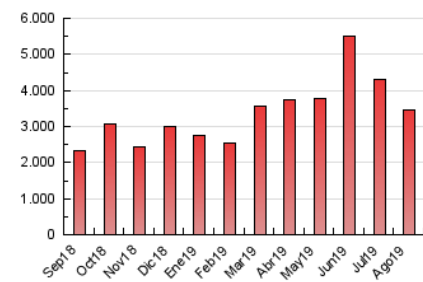

Páginas (x 1000)