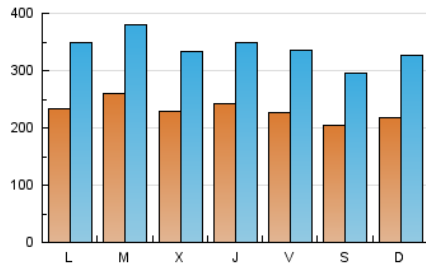

SORIANoticias.com

1. Cifras totales y promedios (Nacional e Internacional)

MES - AÑO	NAVEGADORES UNICOS	VISITAS	PAGINAS
Julio - 2022	346.522	1.043.989	1.841.585
PROMEDIO DIARIO	22.926	33.677	59.406
PROMEDIO LUNES-VIERNES	23.799	34.869	61.516
PROMEDIO SABADO-DOMINGO	21.092	31.174	54.975
PAGINAS / VISITAS	1,76		
DURACION MEDIA VISITAS	0:02:17		
DURACION MEDIA PAGINAS	0:02:59		

2. Secciones (Nacional e Internacional)

	PAGINAS	%
HOME	426.270	23.15 %
RESTO	1.415.315	76.85 %

3. Por día del mes (Nacional e Internacional)

Día	N. únicos	Visitas	Páginas	Día	N. únicos	Visitas	Páginas	Día	N. únicos	Visitas	Páginas
1	20.587	30.746	57.136	11	20.577	30.575	52.094	21	22.412	32.152	55.628
2	19.628	29.449	54.025	12	20.017	28.261	48.946	22	23.314	35.613	62.663
3	24.722	39.984	73.748	13	22.137	32.289	57.279	23	19.122	28.270	51.788
4	27.593	42.665	77.727	14	25.278	37.170	62.311	24	22.916	33.095	56.110
5	29.443	44.186	80.051	15	17.568	26.332	47.812	25	24.646	35.743	64.891
6	22.321	32.484	56.281	16	21.767	32.054	55.358	26	30.760	42.025	71.033
7	28.393	40.464	67.999	17	21.842	31.883	53.984	27	23.051	33.011	57.011
8	29.502	41.393	70.491	18	20.917	30.437	53.501	28	20.637	29.750	53.598
9	21.922	29.892	48.094	19	24.125	37.235	66.417	29	22.044	33.885	61.208
10	16.889	24.632	42.174	20	24.460	35.830	67.763	30	19.734	28.451	51.476
								31	22.382	34.033	62.988

4. Gráficas (Nacional e Internacional)

4.1 Por día de la semana (promedio)

N. únicos / Visitas (x 100)

Páginas (x 100)

4.2 Por franja horaria (promedio)

Visitas_ (x 1000)

Páginas (x 1000)

4.3 Por meses