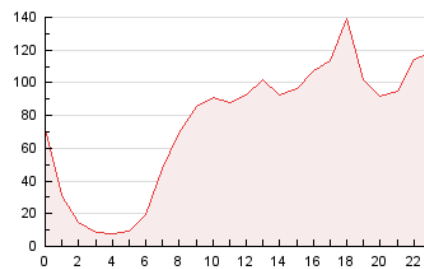

2. Secciones (Nacional)

	PAGINAS	%
HOME	421.102	23.29 %
RESTO	1.387.329	76.71 %

3. Por día del mes (Nacional)

Día	N. únicos	Visitas	Páginas	Día	N. únicos	Visitas	Páginas	Día	N. únicos	Visitas	Páginas
1	19.848	29.913	55.732	11	20.013	29.935	51.040	21	21.858	31.537	54.574
2	18.982	28.660	53.000	12	19.487	27.666	47.960	22	22.766	34.951	61.539
3	24.185	39.268	72.694	13	21.494	31.605	56.103	23	18.649	27.711	50.944
4	26.933	41.832	76.536	14	24.554	36.345	61.026	24	22.328	32.461	55.236
5	28.701	43.287	78.772	15	16.915	25.607	46.682	25	24.122	35.091	63.790
6	21.747	31.819	55.258	16	20.989	31.239	54.203	26	30.248	41.380	69.921
7	27.807	39.790	66.895	17	21.274	31.178	52.980	27	22.518	32.402	55.824
8	28.896	40.694	69.258	18	20.212	29.715	52.423	28	20.144	29.178	52.489
9	21.462	29.391	47.320	19	23.466	36.473	65.288	29	21.402	33.218	60.208
10	16.458	24.116	41.436	20	23.825	35.097	66.241	30	19.311	27.981	50.818
								31	21.832	33.480	62.241

4. Gráficas (Nacional)

4.1 Por día de la semana (promedio)

N. únicos / Visitas (x 100)

Páginas (x 100)

4.2 Por franja horaria (promedio)

Visitas_ (x 1000)

Páginas (x 1000)

4.3 Por meses