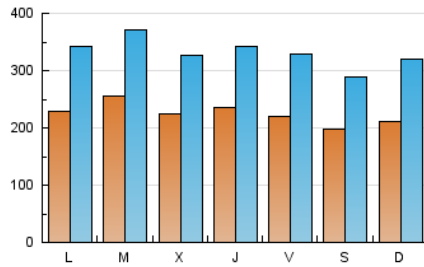

SORIANoticias.com

1. Cifras totales y promedios (Nacional)

MES - AÑO	NAVEGADORES UNICOS	VISITAS	PAGINAS
Julio - 2022	332.348	1.023.020	1.808.431
PROMEDIO DIARIO	22.336	33.001	58.336
PROMEDIO LUNES-VIERNES	23.188	34.168	60.360
PROMEDIO SABADO-DOMINGO	20.547	30.549	54.087
PAGINAS / VISITAS	1,77		
DURACION MEDIA VISITAS	0:02:16		
DURACION MEDIA PAGINAS	0:02:57		

2. Secciones (Nacional)

	PAGINAS	%
HOME	421.102	23.29 %
RESTO	1.387.329	76.71 %

3. Por día del mes (Nacional)

Día	N. únicos	Visitas	Páginas	Día	N. únicos	Visitas	Páginas	Día	N. únicos	Visitas	Páginas
1	19.848	29.913	55.732	11	20.013	29.935	51.040	21	21.858	31.537	54.574
2	18.982	28.660	53.000	12	19.487	27.666	47.960	22	22.766	34.951	61.539
3	24.185	39.268	72.694	13	21.494	31.605	56.103	23	18.649	27.711	50.944
4	26.933	41.832	76.536	14	24.554	36.345	61.026	24	22.328	32.461	55.236
5	28.701	43.287	78.772	15	16.915	25.607	46.682	25	24.122	35.091	63.790
6	21.747	31.819	55.258	16	20.989	31.239	54.203	26	30.248	41.380	69.921
7	27.807	39.790	66.895	17	21.274	31.178	52.980	27	22.518	32.402	55.824
8	28.896	40.694	69.258	18	20.212	29.715	52.423	28	20.144	29.178	52.489
9	21.462	29.391	47.320	19	23.466	36.473	65.288	29	21.402	33.218	60.208
10	16.458	24.116	41.436	20	23.825	35.097	66.241	30	19.311	27.981	50.818
								31	21.832	33.480	62.241

4. Gráficas (Nacional)

4.1 Por día de la semana (promedio)

N. únicos / Visitas (x 100)

Páginas (x 100)

4.2 Por franja horaria (promedio)

Visitas_ (x 1000)

Páginas (x 1000)

4.3 Por meses