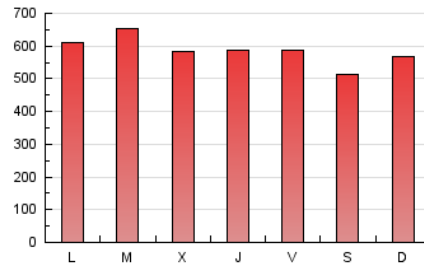

SORIANoticias.com

1. Cifras totales y promedios (Nacional)

MES - AÑO	NAVEGADORES UNICOS	VISITAS	PAGINAS
Julio - 2022	332.348	1.023.020	1.808.431
PROMEDIO DIARIO	22.336	33.001	58.336
PROMEDIO LUNES-VIERNES	23.188	34.168	60.360
PROMEDIO SABADO-DOMINGO	20.547	30.549	54.087
PAGINAS / VISITAS	1,77		
DURACION MEDIA VISITAS	0:02:16		
DURACION MEDIA PAGINAS	0:02:57		

2. Secciones (Nacional)

	PAGINAS	%
HOME	421.102	23.29 %
RESTO	1.387.329	76.71 %

3. Por día del mes (Nacional)

Día	N. únicos	Visitas	Páginas	Día	N. únicos	Visitas	Páginas	Día	N. únicos	Visitas	Páginas
1	19.848	29.913	55.732	11	20.013	29.935	51.040	21	21.858	31.537	54.574
2	18.982	28.660	53.000	12	19.487	27.666	47.960	22	22.766	34.951	61.539
3	24.185	39.268	72.694	13	21.494	31.605	56.103	23	18.649	27.711	50.944
4	26.933	41.832	76.536	14	24.554	36.345	61.026	24	22.328	32.461	55.236
5	28.701	43.287	78.772	15	16.915	25.607	46.682	25	24.122	35.091	63.790
6	21.747	31.819	55.258	16	20.989	31.239	54.203	26	30.248	41.380	69.921
7	27.807	39.790	66.895	17	21.274	31.178	52.980	27	22.518	32.402	55.824
8	28.896	40.694	69.258	18	20.212	29.715	52.423	28	20.144	29.178	52.489
9	21.462	29.391	47.320	19	23.466	36.473	65.288	29	21.402	33.218	60.208
10	16.458	24.116	41.436	20	23.825	35.097	66.241	30	19.311	27.981	50.818
								31	21.832	33.480	62.241

4. Gráficas (Nacional)

4.1 Por día de la semana (promedio)

N. únicos / Visitas (x 100)

Páginas (x 100)

4.2 Por franja horaria (promedio)

Visitas_ (x 1000)

Páginas (x 1000)

4.3 Por meses