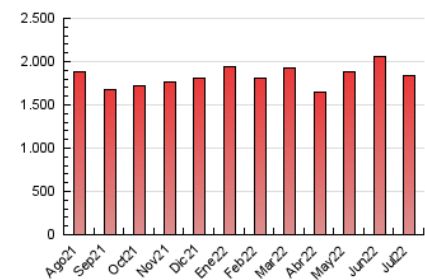

Páginas (x 1000)