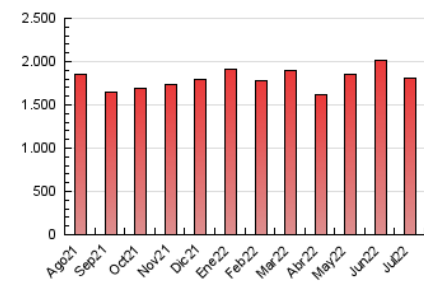

Páginas (x 1000)