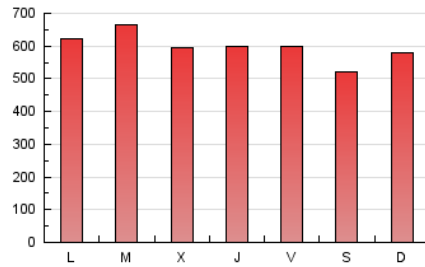

SORIANoticias.com

1. Cifras totales y promedios (Nacional e Internacional)

MES - AÑO	NAVEGADORES UNICOS	VISITAS	PAGINAS
Julio - 2022	346.522	1.043.989	1.841.585
PROMEDIO DIARIO	22.926	33.677	59.406
PROMEDIO LUNES-VIERNES	23.799	34.869	61.516
PROMEDIO SABADO-DOMINGO	21.092	31.174	54.975
PAGINAS / VISITAS	1,76		
DURACION MEDIA VISITAS	0:02:17		
DURACION MEDIA PAGINAS	0:02:59		

2. Secciones (Nacional e Internacional)

	PAGINAS	%
HOME	426.270	23.15 %
RESTO	1.415.315	76.85 %

3. Por día del mes (Nacional e Internacional)

Día	N. únicos	Visitas	Páginas	Día	N. únicos	Visitas	Páginas	Día	N. únicos	Visitas	Páginas
1	20.587	30.746	57.136	11	20.577	30.575	52.094	21	22.412	32.152	55.628
2	19.628	29.449	54.025	12	20.017	28.261	48.946	22	23.314	35.613	62.663
3	24.722	39.984	73.748	13	22.137	32.289	57.279	23	19.122	28.270	51.788
4	27.593	42.665	77.727	14	25.278	37.170	62.311	24	22.916	33.095	56.110
5	29.443	44.186	80.051	15	17.568	26.332	47.812	25	24.646	35.743	64.891
6	22.321	32.484	56.281	16	21.767	32.054	55.358	26	30.760	42.025	71.033
7	28.393	40.464	67.999	17	21.842	31.883	53.984	27	23.051	33.011	57.011
8	29.502	41.393	70.491	18	20.917	30.437	53.501	28	20.637	29.750	53.598
9	21.922	29.892	48.094	19	24.125	37.235	66.417	29	22.044	33.885	61.208
10	16.889	24.632	42.174	20	24.460	35.830	67.763	30	19.734	28.451	51.476
								31	22.382	34.033	62.988

4. Gráficas (Nacional e Internacional)

4.1 Por día de la semana (promedio)

N. únicos / Visitas (x 100)

Páginas (x 100)

4.2 Por franja horaria (promedio)

Visitas_ (x 1000)

Páginas (x 1000)

4.3 Por meses