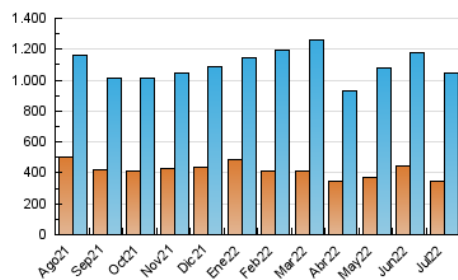

4.3 Por meses

N. únicos / Visitas (x 1000)