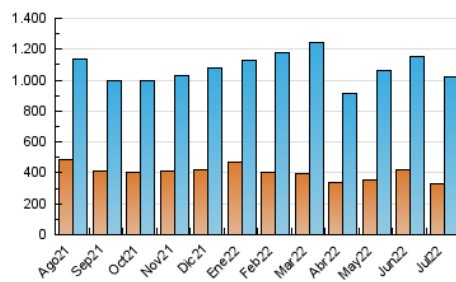

4.3 Por meses

N. únicos / Visitas (x 1000)