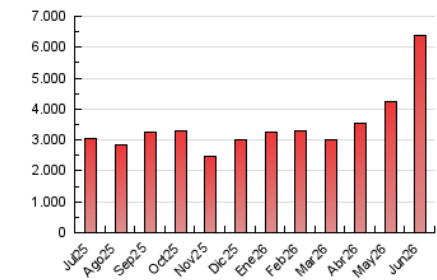

2. Secciones (Nacional)

	PAGINAS	%
HOME	604.505	9.46 %
RESTO	5.788.600	90.54 %

3. Por día del mes (Nacional)

Día	N. únicos	Visitas	Páginas	Día	N. únicos	Visitas	Páginas	Día	N. únicos	Visitas	Páginas
1	19.134	28.804	118.856	11	27.958	40.334	103.497	21	24.108	29.287	192.349
2	18.618	29.206	88.531	12	28.854	42.137	114.169	22	19.531	28.305	117.266
3	17.709	26.735	88.841	13	18.520	26.607	123.093	23	32.301	54.867	127.318
4	18.512	29.786	109.453	14	36.365	47.458	483.411	24	35.584	51.346	223.718
5	18.277	28.552	103.729	15	34.019	43.915	447.711	25	42.368	64.768	282.083
6	30.393	41.786	441.814	16	25.817	33.952	201.096	26	26.292	35.113	310.045
7	28.701	39.119	390.919	17	22.325	32.152	128.922	27	23.323	32.012	238.398
8	26.711	39.794	204.175	18	21.310	31.616	105.273	28	37.956	49.627	511.066
9	25.485	40.364	137.208	19	20.336	28.768	106.382	29	25.302	32.247	318.801
10	22.486	34.694	106.411	20	20.672	26.204	127.731	30	28.825	36.794	340.839

4. Gráficas (Nacional)

4.1 Por día de la semana (promedio)

N. únicos / Visitas (x 100)

Páginas (x 100)

4.2 Por franja horaria (promedio)

Visitas_ (x 1000)

Páginas (x 1000)

4.3 Por meses

N. únicos / Visitas (x 1000)

Páginas (x 1000)

5. Observaciones

Este Medio Electrónico de Comunicación ha sido medido por la herramienta Google Analytics de Google (GA4).

6. Definiciones básicas (Para más información ver Normas Técnicas para el Control de los Medios Electrónicos de Comunicación)

Visita:

Una secuencia ininterrumpida de páginas servidas a un usuario válido. Si dicho usuario no realiza peticiones de páginas en un periodo de tiempo (30 min) la siguiente petición constituirá el inicio de una nueva visita.