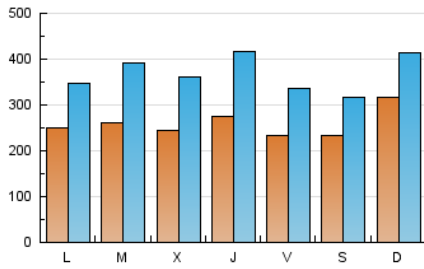

SORIANoticias.com

1. Cifras totales y promedios (Nacional)

MES - AÑO	NAVEGADORES UNICOS	VISITAS	PAGINAS
Junio - 2026	636.475	1.100.487	6.393.105
PROMEDIO DIARIO	25.926	36.878	213.104
PROMEDIO LUNES-VIERNES	25.352	37.011	176.560
PROMEDIO SABADO-DOMINGO	27.505	36.513	313.598
PAGINAS / VISITAS	5,78		
DURACION MEDIA VISITAS	0:01:47		
TIEMPO INTERACCIÓN MEDIO	0:01:39		

2. Secciones (Nacional)

	PAGINAS	%
HOME	604.505	9.46 %
RESTO	5.788.600	90.54 %

3. Por día del mes (Nacional)

Día	N. únicos	Visitas	Páginas	Día	N. únicos	Visitas	Páginas	Día	N. únicos	Visitas	Páginas
1	19.134	28.804	118.856	11	27.958	40.334	103.497	21	24.108	29.287	192.349
2	18.618	29.206	88.531	12	28.854	42.137	114.169	22	19.531	28.305	117.266
3	17.709	26.735	88.841	13	18.520	26.607	123.093	23	32.301	54.867	127.318
4	18.512	29.786	109.453	14	36.365	47.458	483.411	24	35.584	51.346	223.718
5	18.277	28.552	103.729	15	34.019	43.915	447.711	25	42.368	64.768	282.083
6	30.393	41.786	441.814	16	25.817	33.952	201.096	26	26.292	35.113	310.045
7	28.701	39.119	390.919	17	22.325	32.152	128.922	27	23.323	32.012	238.398
8	26.711	39.794	204.175	18	21.310	31.616	105.273	28	37.956	49.627	511.066
9	25.485	40.364	137.208	19	20.336	28.768	106.382	29	25.302	32.247	318.801
10	22.486	34.694	106.411	20	20.672	26.204	127.731	30	28.825	36.794	340.839

4. Gráficas (Nacional)

4.1 Por día de la semana (promedio)

N. únicos / Visitas (x 100)

Páginas (x 100)

4.2 Por franja horaria (promedio)

Visitas_ (x 1000)

Páginas (x 1000)

4.3 Por meses