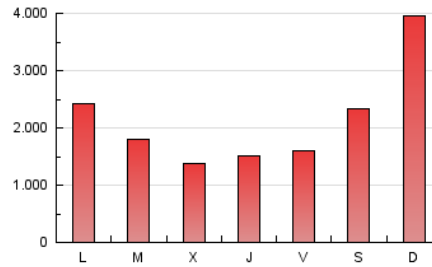

SORIANoticias.com

1. Cifras totales y promedios (Nacional e Internacional)

MES - AÑO	NAVEGADORES UNICOS	VISITAS	PAGINAS
Junio - 2026	645.210	1.115.509	6.422.228
PROMEDIO DIARIO	26.285	37.302	214.074
PROMEDIO LUNES-VIERNES	25.721	37.462	177.460
PROMEDIO SABADO-DOMINGO	27.835	36.862	314.764
PAGINAS / VISITAS	5,74		
DURACION MEDIA VISITAS	0:01:47		
TIEMPO INTERACCIÓN MEDIO	0:01:39		

2. Secciones (Nacional e Internacional)

	PAGINAS	%
HOME	607.934	9.47 %
RESTO	5.814.294	90.53 %

3. Por día del mes (Nacional e Internacional)

Día	N. únicos	Visitas	Páginas	Día	N. únicos	Visitas	Páginas	Día	N. únicos	Visitas	Páginas
1	19.619	29.424	119.727	11	28.318	40.651	104.083	21	24.356	29.593	192.831
2	18.995	29.505	89.069	12	29.240	42.488	114.722	22	19.829	28.705	117.920
3	18.065	27.149	89.432	13	18.827	26.993	123.624	23	32.728	55.431	128.113
4	18.910	30.329	110.249	14	36.813	47.830	484.919	24	36.032	51.965	224.591
5	18.668	28.976	104.495	15	34.315	44.282	448.803	25	42.888	65.570	283.791
6	30.736	42.266	443.089	16	26.122	34.317	201.916	26	26.622	35.520	311.888
7	29.030	39.406	392.293	17	22.646	32.588	129.428	27	23.622	32.330	239.876
8	27.194	40.313	205.310	18	21.575	31.908	105.764	28	38.336	49.975	513.126
9	25.849	40.908	137.830	19	20.601	29.128	106.908	29	25.680	32.829	320.858
10	22.825	35.000	107.050	20	20.956	26.500	128.354	30	29.150	37.169	342.169

4. Gráficas (Nacional e Internacional)

4.1 Por día de la semana (promedio)

N. únicos / Visitas (x 100)

Páginas (x 100)

4.2 Por franja horaria (promedio)

Visitas_ (x 1000)

Páginas (x 1000)

4.3 Por meses