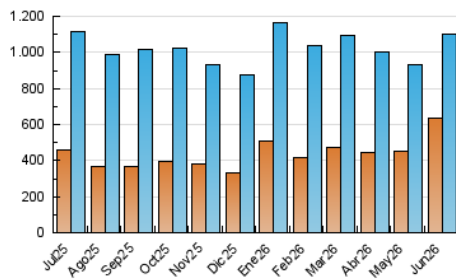

SORIANoticias.com

1. Cifras totales y promedios (Nacional)

MES - AÑO	NAVEGADORES UNICOS	VISITAS	PAGINAS
Junio - 2026	636.475	1.100.487	6.393.105
PROMEDIO DIARIO	25.926	36.878	213.104
PROMEDIO LUNES-VIERNES	25.352	37.011	176.560
PROMEDIO SABADO-DOMINGO	27.505	36.513	313.598
PAGINAS / VISITAS	5,78		
DURACION MEDIA VISITAS	0:01:47		
TIEMPO INTERACCIÓN MEDIO	0:01:39		

2. Secciones (Nacional)

	PAGINAS	%
HOME	604.505	9.46 %
RESTO	5.788.600	90.54 %

3. Por día del mes (Nacional)

Día	N. únicos	Visitas	Páginas	Día	N. únicos	Visitas	Páginas	Día	N. únicos	Visitas	Páginas
1	19.134	28.804	118.856	11	27.958	40.334	103.497	21	24.108	29.287	192.349
2	18.618	29.206	88.531	12	28.854	42.137	114.169	22	19.531	28.305	117.266
3	17.709	26.735	88.841	13	18.520	26.607	123.093	23	32.301	54.867	127.318
4	18.512	29.786	109.453	14	36.365	47.458	483.411	24	35.584	51.346	223.718
5	18.277	28.552	103.729	15	34.019	43.915	447.711	25	42.368	64.768	282.083
6	30.393	41.786	441.814	16	25.817	33.952	201.096	26	26.292	35.113	310.045
7	28.701	39.119	390.919	17	22.325	32.152	128.922	27	23.323	32.012	238.398
8	26.711	39.794	204.175	18	21.310	31.616	105.273	28	37.956	49.627	511.066
9	25.485	40.364	137.208	19	20.336	28.768	106.382	29	25.302	32.247	318.801
10	22.486	34.694	106.411	20	20.672	26.204	127.731	30	28.825	36.794	340.839

4. Gráficas (Nacional)

4.1 Por día de la semana (promedio)

N. únicos / Visitas (x 100)

Páginas (x 100)

4.2 Por franja horaria (promedio)

Visitas_ (x 1000)

Páginas (x 1000)

4.3 Por meses

N. únicos / Visitas (x 1000)

Páginas (x 1000)

5. Observaciones

Este Medio Electrónico de Comunicación ha sido medido por la herramienta Google Analytics de Google (GA4).

6. Definiciones básicas (Para más información ver Normas Técnicas para el Control de los Medios Electrónicos de Comunicación)