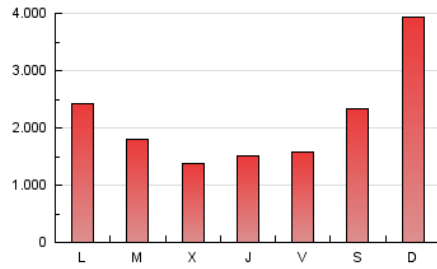

SORIANoticias.com

1. Cifras totales y promedios (Nacional)

MES - AÑO	NAVEGADORES UNICOS	VISITAS	PAGINAS
Junio - 2026	636.475	1.100.487	6.393.105
PROMEDIO DIARIO	25.926	36.878	213.104
PROMEDIO LUNES-VIERNES	25.352	37.011	176.560
PROMEDIO SABADO-DOMINGO	27.505	36.513	313.598
PAGINAS / VISITAS	5,78		
DURACION MEDIA VISITAS	0:01:47		
TIEMPO INTERACCIÓN MEDIO	0:01:39		

2. Secciones (Nacional)

	PAGINAS	%
HOME	604.505	9.46 %
RESTO	5.788.600	90.54 %

3. Por día del mes (Nacional)

Día	N. únicos	Visitas	Páginas	Día	N. únicos	Visitas	Páginas	Día	N. únicos	Visitas	Páginas
1	19.134	28.804	118.856	11	27.958	40.334	103.497	21	24.108	29.287	192.349
2	18.618	29.206	88.531	12	28.854	42.137	114.169	22	19.531	28.305	117.266
3	17.709	26.735	88.841	13	18.520	26.607	123.093	23	32.301	54.867	127.318
4	18.512	29.786	109.453	14	36.365	47.458	483.411	24	35.584	51.346	223.718
5	18.277	28.552	103.729	15	34.019	43.915	447.711	25	42.368	64.768	282.083
6	30.393	41.786	441.814	16	25.817	33.952	201.096	26	26.292	35.113	310.045
7	28.701	39.119	390.919	17	22.325	32.152	128.922	27	23.323	32.012	238.398
8	26.711	39.794	204.175	18	21.310	31.616	105.273	28	37.956	49.627	511.066
9	25.485	40.364	137.208	19	20.336	28.768	106.382	29	25.302	32.247	318.801
10	22.486	34.694	106.411	20	20.672	26.204	127.731	30	28.825	36.794	340.839

4. Gráficas (Nacional)

4.1 Por día de la semana (promedio)

N. únicos / Visitas (x 100)

Páginas (x 100)

4.2 Por franja horaria (promedio)

Visitas_ (x 1000)

Páginas (x 1000)

4.3 Por meses