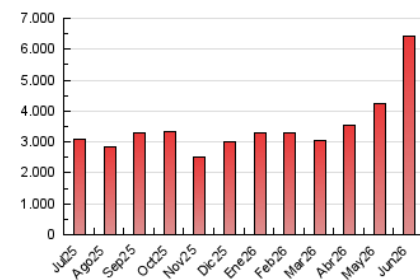

Páginas (x 1000)