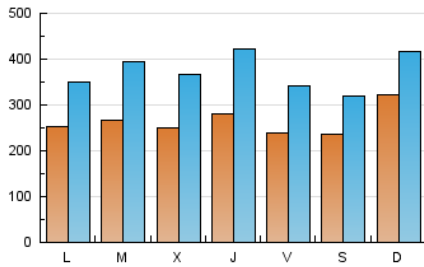

SORIANoticias.com

1. Cifras totales y promedios (Nacional e Internacional)

MES - AÑO	NAVEGADORES UNICOS	VISITAS	PAGINAS
Junio - 2026	645.210	1.115.509	6.422.228
PROMEDIO DIARIO	26.285	37.302	214.074
PROMEDIO LUNES-VIERNES	25.721	37.462	177.460
PROMEDIO SABADO-DOMINGO	27.835	36.862	314.764
PAGINAS / VISITAS	5,74		
DURACION MEDIA VISITAS	0:01:47		
TIEMPO INTERACCIÓN MEDIO	0:01:39		

2. Secciones (Nacional e Internacional)

	PAGINAS	%
HOME	607.934	9.47 %
RESTO	5.814.294	90.53 %

3. Por día del mes (Nacional e Internacional)

Día	N. únicos	Visitas	Páginas	Día	N. únicos	Visitas	Páginas	Día	N. únicos	Visitas	Páginas
1	19.619	29.424	119.727	11	28.318	40.651	104.083	21	24.356	29.593	192.831
2	18.995	29.505	89.069	12	29.240	42.488	114.722	22	19.829	28.705	117.920
3	18.065	27.149	89.432	13	18.827	26.993	123.624	23	32.728	55.431	128.113
4	18.910	30.329	110.249	14	36.813	47.830	484.919	24	36.032	51.965	224.591
5	18.668	28.976	104.495	15	34.315	44.282	448.803	25	42.888	65.570	283.791
6	30.736	42.266	443.089	16	26.122	34.317	201.916	26	26.622	35.520	311.888
7	29.030	39.406	392.293	17	22.646	32.588	129.428	27	23.622	32.330	239.876
8	27.194	40.313	205.310	18	21.575	31.908	105.764	28	38.336	49.975	513.126
9	25.849	40.908	137.830	19	20.601	29.128	106.908	29	25.680	32.829	320.858
10	22.825	35.000	107.050	20	20.956	26.500	128.354	30	29.150	37.169	342.169

4. Gráficas (Nacional e Internacional)

4.1 Por día de la semana (promedio)

N. únicos / Visitas (x 100)

Páginas (x 100)

4.2 Por franja horaria (promedio)

Visitas_ (x 1000)

Páginas (x 1000)

4.3 Por meses