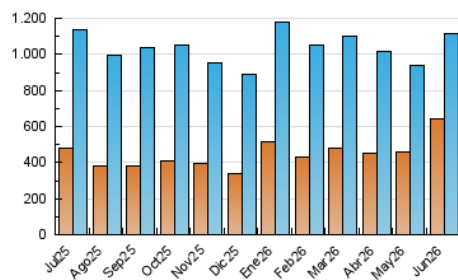

4.3 Por meses

N. únicos / Visitas (x 1000)