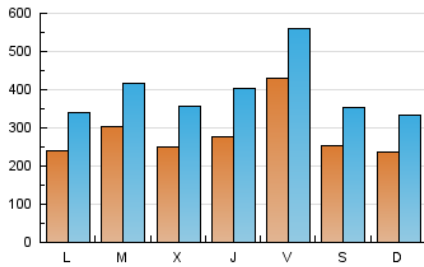

SORIANoticias.com

1. Cifras totales y promedios (Nacional e Internacional)

MES - AÑO	NAVEGADORES UNICOS	VISITAS	PAGINAS
Junio - 2021	485.596	1.183.521	1.992.114
PROMEDIO DIARIO	28.338	39.451	66.404
PROMEDIO LUNES-VIERNES	29.734	41.310	69.242
PROMEDIO SABADO-DOMINGO	24.499	34.338	58.598
PAGINAS / VISITAS	1,68		
DURACION MEDIA VISITAS	0:02:02		
DURACION MEDIA PAGINAS	0:03:00		

2. Secciones (Nacional e Internacional)

	PAGINAS	%
HOME	417.355	20.95 %
RESTO	1.574.759	79.05 %

3. Por día del mes (Nacional e Internacional)

Día	N. únicos	Visitas	Páginas	Día	N. únicos	Visitas	Páginas	Día	N. únicos	Visitas	Páginas
1	55.521	71.240	111.184	11	40.831	52.541	82.273	21	26.333	37.097	67.135
2	23.678	34.390	56.444	12	26.207	35.583	58.270	22	24.118	33.498	59.226
3	24.609	37.415	66.496	13	21.168	30.280	51.109	23	20.967	31.039	57.057
4	77.877	93.432	131.724	14	19.469	29.507	55.747	24	31.281	41.797	67.156
5	29.626	39.443	65.412	15	22.276	35.196	62.868	25	24.931	35.351	59.632
6	19.273	28.657	49.072	16	21.240	32.940	59.022	26	20.145	29.450	55.156
7	21.959	32.370	55.837	17	26.537	40.096	69.436	27	22.151	31.519	55.759
8	25.681	34.751	56.256	18	27.814	43.198	76.221	28	27.626	37.204	65.805
9	26.703	37.916	65.247	19	24.993	36.601	63.750	29	24.485	34.106	61.145
10	27.715	41.476	67.684	20	32.431	43.167	70.255	30	32.490	42.261	69.736

4. Gráficas (Nacional e Internacional)

4.1 Por día de la semana (promedio)

N. únicos / Visitas (x 100)

Páginas (x 100)

4.2 Por franja horaria (promedio)

Visitas (x 1000)

Páginas (x 1000)

4.3 Por meses