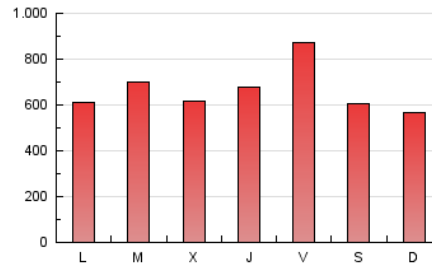

SORIANoticias.com

1. Cifras totales y promedios (Nacional e Internacional)

MES - AÑO	NAVEGADORES UNICOS	VISITAS	PAGINAS
Junio - 2021	485.596	1.183.521	1.992.114
PROMEDIO DIARIO	28.338	39.451	66.404
PROMEDIO LUNES-VIERNES	29.734	41.310	69.242
PROMEDIO SABADO-DOMINGO	24.499	34.338	58.598
PAGINAS / VISITAS	1,68		
DURACION MEDIA VISITAS	0:02:02		
DURACION MEDIA PAGINAS	0:03:00		

2. Secciones (Nacional e Internacional)

	PAGINAS	%
HOME	417.355	20.95 %
RESTO	1.574.759	79.05 %

3. Por día del mes (Nacional e Internacional)

Día	N. únicos	Visitas	Páginas	Día	N. únicos	Visitas	Páginas	Día	N. únicos	Visitas	Páginas
1	55.521	71.240	111.184	11	40.831	52.541	82.273	21	26.333	37.097	67.135
2	23.678	34.390	56.444	12	26.207	35.583	58.270	22	24.118	33.498	59.226
3	24.609	37.415	66.496	13	21.168	30.280	51.109	23	20.967	31.039	57.057
4	77.877	93.432	131.724	14	19.469	29.507	55.747	24	31.281	41.797	67.156
5	29.626	39.443	65.412	15	22.276	35.196	62.868	25	24.931	35.351	59.632
6	19.273	28.657	49.072	16	21.240	32.940	59.022	26	20.145	29.450	55.156
7	21.959	32.370	55.837	17	26.537	40.096	69.436	27	22.151	31.519	55.759
8	25.681	34.751	56.256	18	27.814	43.198	76.221	28	27.626	37.204	65.805
9	26.703	37.916	65.247	19	24.993	36.601	63.750	29	24.485	34.106	61.145
10	27.715	41.476	67.684	20	32.431	43.167	70.255	30	32.490	42.261	69.736

4. Gráficas (Nacional e Internacional)

4.1 Por día de la semana (promedio)

N. únicos / Visitas (x 100)

Páginas (x 100)

4.2 Por franja horaria (promedio)

Visitas (x 1000)

Páginas (x 1000)

4.3 Por meses