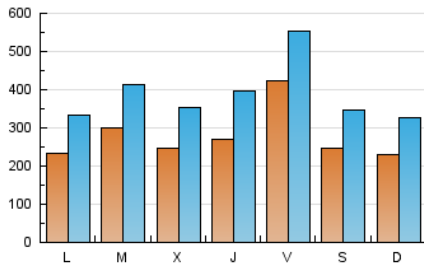

SORIANoticias.com

1. Cifras totales y promedios (Nacional)

MES - AÑO	NAVEGADORES UNICOS	VISITAS	PAGINAS
Junio - 2021	471.269	1.163.965	1.959.895
PROMEDIO DIARIO	27.760	38.799	65.330
PROMEDIO LUNES-VIERNES	29.191	40.694	68.159
PROMEDIO SABADO-DOMINGO	23.827	33.587	57.549
PAGINAS / VISITAS	1,68		
DURACION MEDIA VISITAS	0:02:00		
DURACION MEDIA PAGINAS	0:02:56		

2. Secciones (Nacional)

	PAGINAS	%
HOME	412.989	21.07 %
RESTO	1.546.906	78.93 %

3. Por día del mes (Nacional)

Día	N. únicos	Visitas	Páginas	Día	N. únicos	Visitas	Páginas	Día	N. únicos	Visitas	Páginas
1	54.912	70.539	109.991	11	40.295	51.882	81.222	21	25.830	36.537	66.114
2	23.201	33.818	55.505	12	24.891	34.153	56.523	22	23.710	32.957	58.198
3	24.055	36.823	65.495	13	19.698	28.723	49.207	23	20.515	30.515	56.100
4	76.731	92.201	128.339	14	18.189	28.200	54.025	24	30.828	41.322	66.433
5	29.177	38.961	64.761	15	21.826	34.638	61.919	25	24.550	34.850	58.843
6	18.893	28.226	48.328	16	20.819	32.442	58.108	26	19.785	29.046	54.445
7	21.481	31.851	55.029	17	26.018	39.550	68.395	27	21.815	31.061	55.013
8	25.220	34.246	55.409	18	27.337	42.650	75.213	28	27.217	36.684	64.940
9	26.241	37.367	64.376	19	24.545	36.053	62.846	29	24.063	33.587	60.279
10	27.173	40.914	66.779	20	31.809	42.473	69.271	30	31.985	41.696	68.789

4. Gráficas (Nacional)

4.1 Por día de la semana (promedio)

N. únicos / Visitas (x 100)

Páginas (x 100)

4.2 Por franja horaria (promedio)

Visitas (x 1000)

Páginas (x 1000)

4.3 Por meses