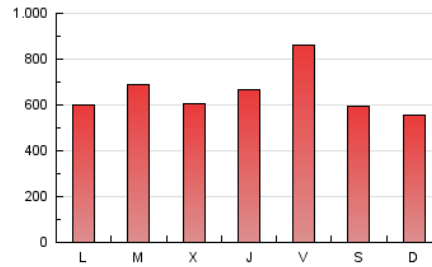

SORIANoticias.com

1. Cifras totales y promedios (Nacional)

MES - AÑO	NAVEGADORES UNICOS	VISITAS	PAGINAS
Junio - 2021	471.269	1.163.965	1.959.895
PROMEDIO DIARIO	27.760	38.799	65.330
PROMEDIO LUNES-VIERNES	29.191	40.694	68.159
PROMEDIO SABADO-DOMINGO	23.827	33.587	57.549
PAGINAS / VISITAS	1,68		
DURACION MEDIA VISITAS	0:02:00		
DURACION MEDIA PAGINAS	0:02:56		

2. Secciones (Nacional)

	PAGINAS	%
HOME	412.989	21.07 %
RESTO	1.546.906	78.93 %

3. Por día del mes (Nacional)

Día	N. únicos	Visitas	Páginas	Día	N. únicos	Visitas	Páginas	Día	N. únicos	Visitas	Páginas
1	54.912	70.539	109.991	11	40.295	51.882	81.222	21	25.830	36.537	66.114
2	23.201	33.818	55.505	12	24.891	34.153	56.523	22	23.710	32.957	58.198
3	24.055	36.823	65.495	13	19.698	28.723	49.207	23	20.515	30.515	56.100
4	76.731	92.201	128.339	14	18.189	28.200	54.025	24	30.828	41.322	66.433
5	29.177	38.961	64.761	15	21.826	34.638	61.919	25	24.550	34.850	58.843
6	18.893	28.226	48.328	16	20.819	32.442	58.108	26	19.785	29.046	54.445
7	21.481	31.851	55.029	17	26.018	39.550	68.395	27	21.815	31.061	55.013
8	25.220	34.246	55.409	18	27.337	42.650	75.213	28	27.217	36.684	64.940
9	26.241	37.367	64.376	19	24.545	36.053	62.846	29	24.063	33.587	60.279
10	27.173	40.914	66.779	20	31.809	42.473	69.271	30	31.985	41.696	68.789

4. Gráficas (Nacional)

4.1 Por día de la semana (promedio)

N. únicos / Visitas (x 100)

Páginas (x 100)

4.2 Por franja horaria (promedio)

Visitas (x 1000)

Páginas (x 1000)

4.3 Por meses