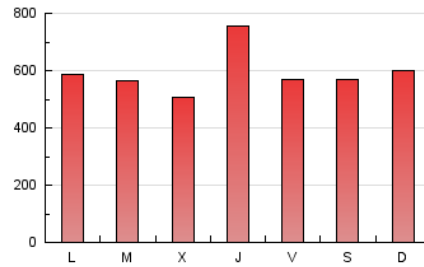

SORIANoticias.com

1. Cifras totales y promedios (Nacional e Internacional)

MES - AÑO	NAVEGADORES UNICOS	VISITAS	PAGINAS
Junio - 2020	236.158	863.145	1.774.247
PROMEDIO DIARIO	18.132	28.772	59.142
PROMEDIO LUNES-VIERNES	18.592	29.396	59.428
PROMEDIO SABADO-DOMINGO	16.867	27.054	58.355
PAGINAS / VISITAS	2,06		
DURACION MEDIA VISITAS	0:02:08		
DURACION MEDIA PAGINAS	0:02:01		

2. Secciones (Nacional e Internacional)

	PAGINAS	%
HOME	131.178	7.39 %
RESTO	1.643.069	92.61 %

3. Por día del mes (Nacional e Internacional)

Día	N. únicos	Visitas	Páginas	Día	N. únicos	Visitas	Páginas	Día	N. únicos	Visitas	Páginas
1	25.407	39.591	73.633	11	15.653	27.526	55.108	21	26.239	37.279	65.572
2	23.234	37.163	67.122	12	15.169	24.518	56.630	22	20.900	28.932	50.672
3	18.219	27.056	49.109	13	13.837	23.846	76.460	23	14.611	23.719	43.961
4	19.356	32.628	82.374	14	14.619	24.966	74.663	24	16.533	25.035	46.566
5	19.267	30.531	62.069	15	25.768	37.038	71.716	25	18.356	31.322	117.150
6	19.585	30.034	60.874	16	29.465	40.441	62.711	26	17.040	25.599	55.173
7	15.391	23.971	47.231	17	15.088	22.384	40.969	27	13.710	22.844	40.586
8	15.484	26.874	54.039	18	16.121	26.293	47.642	28	14.141	24.783	52.625
9	15.090	25.655	48.525	19	18.918	31.653	53.314	29	14.922	22.247	43.291
10	14.817	28.208	65.794	20	17.416	28.706	48.831	30	19.613	32.303	59.837

4. Gráficas (Nacional e Internacional)

4.1 Por día de la semana (promedio)

N. únicos / Visitas (x 100)

Páginas (x 100)

4.2 Por franja horaria (promedio)

Visitas (x 1000)

Páginas (x 1000)

4.3 Por meses