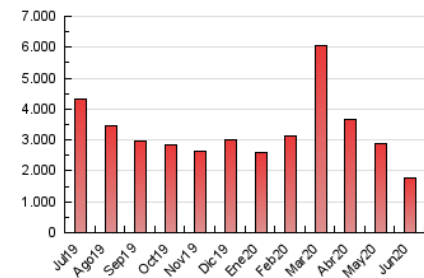

Páginas (x 1000)