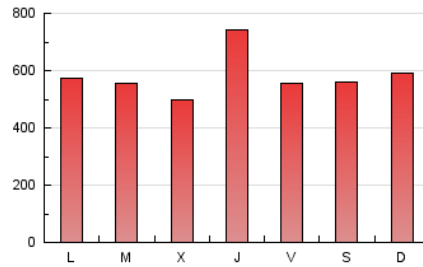

SORIANoticias.com

1. Cifras totales y promedios (Nacional)

MES - AÑO	NAVEGADORES UNICOS	VISITAS	PAGINAS
Junio - 2020	224.072	846.492	1.741.601
PROMEDIO DIARIO	17.651	28.216	58.053
PROMEDIO LUNES-VIERNES	18.085	28.815	58.300
PROMEDIO SABADO-DOMINGO	16.458	26.569	57.375
PAGINAS / VISITAS	2,06		
DURACION MEDIA VISITAS	0:02:03		
DURACION MEDIA PAGINAS	0:01:57		

2. Secciones (Nacional)

	PAGINAS	%
HOME	128.949	7.40 %
RESTO	1.612.652	92.60 %

3. Por día del mes (Nacional)

Día	N. únicos	Visitas	Páginas	Día	N. únicos	Visitas	Páginas	Día	N. únicos	Visitas	Páginas
1	24.732	38.869	72.058	11	15.264	27.054	54.079	21	25.797	36.732	64.346
2	22.537	36.421	65.943	12	14.796	24.093	55.524	22	20.193	28.136	49.364
3	17.598	26.414	48.063	13	13.472	23.394	75.330	23	14.098	23.112	42.969
4	18.771	31.998	81.072	14	14.138	24.389	73.211	24	16.158	24.538	45.800
5	18.628	29.806	60.375	15	25.291	36.469	70.148	25	17.901	30.767	115.656
6	19.177	29.510	59.863	16	28.957	39.832	61.680	26	16.713	25.198	54.374
7	14.920	23.479	46.403	17	14.659	21.915	40.150	27	13.351	22.436	39.878
8	14.989	26.298	52.839	18	15.743	25.847	46.761	28	13.790	24.346	51.914
9	14.574	25.080	47.506	19	18.578	31.202	52.518	29	14.503	21.752	42.382
10	14.319	27.584	64.640	20	17.018	28.267	48.054	30	18.876	31.554	58.701

4. Gráficas (Nacional)

4.1 Por día de la semana (promedio)

N. únicos / Visitas (x 100)

Páginas (x 100)

4.2 Por franja horaria (promedio)

Visitas (x 1000)

Páginas (x 1000)

4.3 Por meses