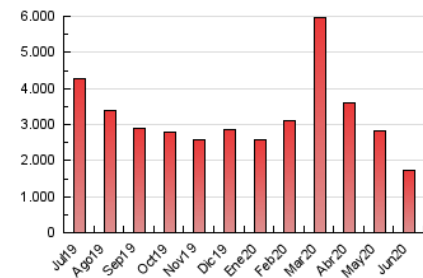

Páginas (x 1000)