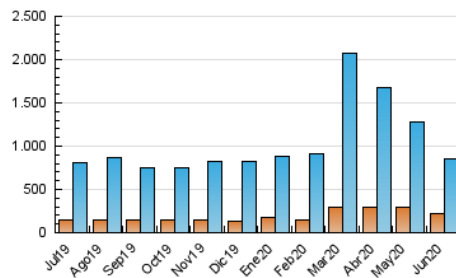

4.3 Por meses

N. únicos / Visitas (x 1000)