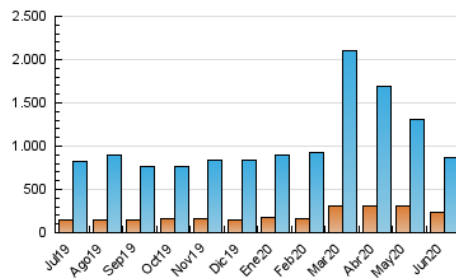

4.3 Por meses

N. únicos / Visitas (x 1000)