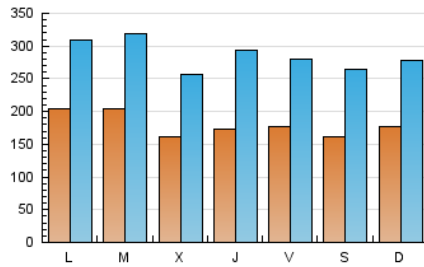

SORIANoticias.com

1. Cifras totales y promedios (Nacional e Internacional)

MES - AÑO	NAVEGADORES UNICOS	VISITAS	PAGINAS
Junio - 2020	236.158	863.145	1.774.247
PROMEDIO DIARIO	18.132	28.772	59.142
PROMEDIO LUNES-VIERNES	18.592	29.396	59.428
PROMEDIO SABADO-DOMINGO	16.867	27.054	58.355
PAGINAS / VISITAS	2,06		
DURACION MEDIA VISITAS	0:02:08		
DURACION MEDIA PAGINAS	0:02:01		

2. Secciones (Nacional e Internacional)

	PAGINAS	%
HOME	131.178	7.39 %
RESTO	1.643.069	92.61 %

3. Por día del mes (Nacional e Internacional)

Día	N. únicos	Visitas	Páginas	Día	N. únicos	Visitas	Páginas	Día	N. únicos	Visitas	Páginas
1	25.407	39.591	73.633	11	15.653	27.526	55.108	21	26.239	37.279	65.572
2	23.234	37.163	67.122	12	15.169	24.518	56.630	22	20.900	28.932	50.672
3	18.219	27.056	49.109	13	13.837	23.846	76.460	23	14.611	23.719	43.961
4	19.356	32.628	82.374	14	14.619	24.966	74.663	24	16.533	25.035	46.566
5	19.267	30.531	62.069	15	25.768	37.038	71.716	25	18.356	31.322	117.150
6	19.585	30.034	60.874	16	29.465	40.441	62.711	26	17.040	25.599	55.173
7	15.391	23.971	47.231	17	15.088	22.384	40.969	27	13.710	22.844	40.586
8	15.484	26.874	54.039	18	16.121	26.293	47.642	28	14.141	24.783	52.625
9	15.090	25.655	48.525	19	18.918	31.653	53.314	29	14.922	22.247	43.291
10	14.817	28.208	65.794	20	17.416	28.706	48.831	30	19.613	32.303	59.837

4. Gráficas (Nacional e Internacional)

4.1 Por día de la semana (promedio)

N. únicos / Visitas (x 100)

Páginas (x 100)

4.2 Por franja horaria (promedio)

Visitas (x 1000)

Páginas (x 1000)

4.3 Por meses