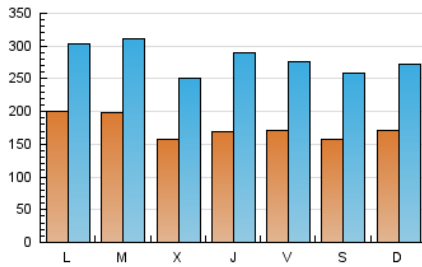

SORIANoticias.com

1. Cifras totales y promedios (Nacional)

MES - AÑO	NAVEGADORES UNICOS	VISITAS	PAGINAS
Junio - 2020	224.072	846.492	1.741.601
PROMEDIO DIARIO	17.651	28.216	58.053
PROMEDIO LUNES-VIERNES	18.085	28.815	58.300
PROMEDIO SABADO-DOMINGO	16.458	26.569	57.375
PAGINAS / VISITAS	2,06		
DURACION MEDIA VISITAS	0:02:03		
DURACION MEDIA PAGINAS	0:01:57		

2. Secciones (Nacional)

	PAGINAS	%
HOME	128.949	7.40 %
RESTO	1.612.652	92.60 %

3. Por día del mes (Nacional)

Día	N. únicos	Visitas	Páginas	Día	N. únicos	Visitas	Páginas	Día	N. únicos	Visitas	Páginas
1	24.732	38.869	72.058	11	15.264	27.054	54.079	21	25.797	36.732	64.346
2	22.537	36.421	65.943	12	14.796	24.093	55.524	22	20.193	28.136	49.364
3	17.598	26.414	48.063	13	13.472	23.394	75.330	23	14.098	23.112	42.969
4	18.771	31.998	81.072	14	14.138	24.389	73.211	24	16.158	24.538	45.800
5	18.628	29.806	60.375	15	25.291	36.469	70.148	25	17.901	30.767	115.656
6	19.177	29.510	59.863	16	28.957	39.832	61.680	26	16.713	25.198	54.374
7	14.920	23.479	46.403	17	14.659	21.915	40.150	27	13.351	22.436	39.878
8	14.989	26.298	52.839	18	15.743	25.847	46.761	28	13.790	24.346	51.914
9	14.574	25.080	47.506	19	18.578	31.202	52.518	29	14.503	21.752	42.382
10	14.319	27.584	64.640	20	17.018	28.267	48.054	30	18.876	31.554	58.701

4. Gráficas (Nacional)

4.1 Por día de la semana (promedio)

N. únicos / Visitas (x 100)

Páginas (x 100)

4.2 Por franja horaria (promedio)

Visitas (x 1000)

Páginas (x 1000)

4.3 Por meses