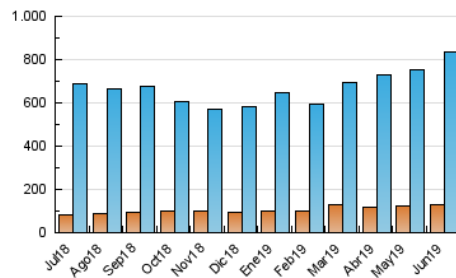

4.3 Por meses

N. únicos / Visitas (x 1000)