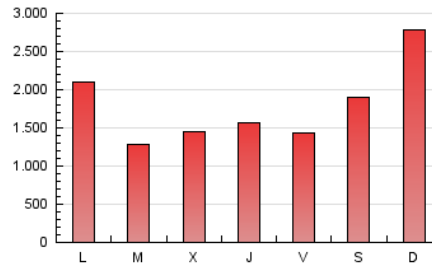

SORIANoticias.com

1. Cifras totales y promedios (Nacional)

MES - AÑO	NAVEGADORES UNICOS	VISITAS	PAGINAS
Junio - 2019	122.744	824.502	5.464.989
PROMEDIO DIARIO	10.309	27.483	182.166
PROMEDIO LUNES-VIERNES	10.889	27.970	156.315
PROMEDIO SABADO-DOMINGO	9.149	26.511	233.870
PAGINAS / VISITAS	6,63		
DURACION MEDIA VISITAS	0:01:33		
DURACION MEDIA PAGINAS	0:00:17		

2. Secciones (Nacional)

	PAGINAS	%
HOME	67.222	1.23 %
RESTO	5.397.767	98.77 %

3. Por día del mes (Nacional)

Día	N. únicos	Visitas	Páginas	Día	N. únicos	Visitas	Páginas	Día	N. únicos	Visitas	Páginas
1	8.257	24.310	190.923	11	10.796	27.815	114.323	21	8.216	21.444	100.175
2	7.839	23.004	182.874	12	10.616	26.720	135.030	22	7.186	19.609	128.432
3	8.241	21.821	111.663	13	10.089	25.575	94.434	23	8.130	23.641	188.203
4	13.529	31.123	113.764	14	9.236	24.541	81.364	24	8.683	23.596	165.713
5	13.900	35.739	112.587	15	10.416	31.448	109.682	25	12.318	29.311	124.799
6	11.337	27.448	83.982	16	11.897	36.222	362.159	26	12.169	32.244	226.663
7	9.588	23.884	85.511	17	13.691	37.285	379.821	27	17.595	45.139	358.806
8	7.815	24.276	266.459	18	9.372	25.630	158.974	28	10.981	28.698	306.994
9	9.487	26.522	301.512	19	8.938	23.623	102.993	29	10.131	27.570	252.676
10	9.817	25.366	181.694	20	8.659	22.393	87.000	30	10.331	28.505	355.779

4. Gráficas (Nacional)

4.1 Por día de la semana (promedio)

N. únicos / Visitas (x 100)

Páginas (x 100)

4.2 Por franja horaria (promedio)

Visitas (x 1000)

Páginas (x 1000)

4.3 Por meses