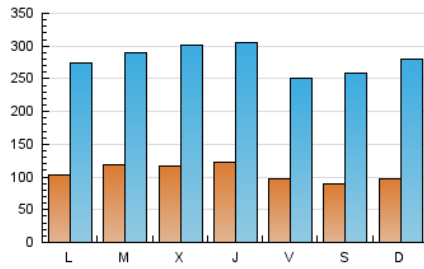

SORIANoticias.com

1. Cifras totales y promedios (Nacional e Internacional)

MES - AÑO	NAVEGADORES UNICOS	VISITAS	PAGINAS
Junio - 2019	129.140	837.971	5.523.113
PROMEDIO DIARIO	10.589	27.932	184.104
PROMEDIO LUNES-VIERNES	11.193	28.455	158.214
PROMEDIO SABADO-DOMINGO	9.380	26.887	235.884
PAGINAS / VISITAS	6,59		
DURACION MEDIA VISITAS	0:01:34		
DURACION MEDIA PAGINAS	0:00:17		

2. Secciones (Nacional e Internacional)

	PAGINAS	%
HOME	68.725	1.24 %
RESTO	5.454.388	98.76 %

3. Por día del mes (Nacional e Internacional)

Día	N. únicos	Visitas	Páginas	Día	N. únicos	Visitas	Páginas	Día	N. únicos	Visitas	Páginas
1	8.460	24.671	192.608	11	11.116	28.281	115.816	21	8.507	21.874	101.480
2	8.006	23.286	184.390	12	10.948	27.226	136.659	22	7.387	19.879	129.422
3	8.462	22.152	112.956	13	10.388	26.057	95.818	23	8.347	24.008	190.488
4	13.919	31.705	115.525	14	9.625	25.097	82.826	24	8.959	24.050	168.069
5	14.227	36.294	114.282	15	10.725	31.905	110.715	25	12.670	29.827	126.559
6	11.597	27.897	84.940	16	12.221	36.734	365.174	26	12.466	32.814	230.261
7	9.834	24.309	86.677	17	14.059	37.845	382.395	27	17.934	45.748	362.009
8	8.045	24.649	267.943	18	9.708	26.137	160.865	28	11.251	29.202	311.068
9	9.706	26.855	303.558	19	9.218	24.011	104.227	29	10.365	27.955	254.890
10	10.061	25.797	183.775	20	8.914	22.780	88.066	30	10.534	28.926	359.652

4. Gráficas (Nacional e Internacional)

4.1 Por día de la semana (promedio)

N. únicos / Visitas (x 100)

Páginas (x 100)

4.2 Por franja horaria (promedio)

Visitas (x 1000)

Páginas (x 1000)

4.3 Por meses