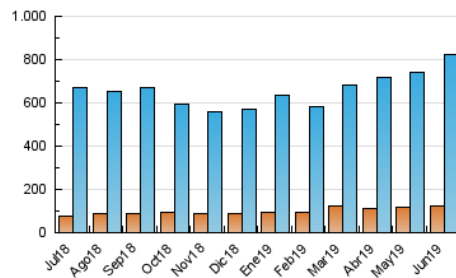

4.3 Por meses

N. únicos / Visitas (x 1000)