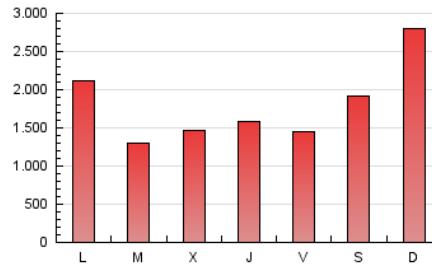

SORIANoticias.com

1. Cifras totales y promedios (Nacional e Internacional)

MES - AÑO	NAVEGADORES UNICOS	VISITAS	PAGINAS
Junio - 2019	129.140	837.971	5.523.113
PROMEDIO DIARIO	10.589	27.932	184.104
PROMEDIO LUNES-VIERNES	11.193	28.455	158.214
PROMEDIO SABADO-DOMINGO	9.380	26.887	235.884
PAGINAS / VISITAS	6,59		
DURACION MEDIA VISITAS	0:01:34		
DURACION MEDIA PAGINAS	0:00:17		

2. Secciones (Nacional e Internacional)

	PAGINAS	%
HOME	68.725	1.24 %
RESTO	5.454.388	98.76 %

3. Por día del mes (Nacional e Internacional)

Día	N. únicos	Visitas	Páginas	Día	N. únicos	Visitas	Páginas	Día	N. únicos	Visitas	Páginas
1	8.460	24.671	192.608	11	11.116	28.281	115.816	21	8.507	21.874	101.480
2	8.006	23.286	184.390	12	10.948	27.226	136.659	22	7.387	19.879	129.422
3	8.462	22.152	112.956	13	10.388	26.057	95.818	23	8.347	24.008	190.488
4	13.919	31.705	115.525	14	9.625	25.097	82.826	24	8.959	24.050	168.069
5	14.227	36.294	114.282	15	10.725	31.905	110.715	25	12.670	29.827	126.559
6	11.597	27.897	84.940	16	12.221	36.734	365.174	26	12.466	32.814	230.261
7	9.834	24.309	86.677	17	14.059	37.845	382.395	27	17.934	45.748	362.009
8	8.045	24.649	267.943	18	9.708	26.137	160.865	28	11.251	29.202	311.068
9	9.706	26.855	303.558	19	9.218	24.011	104.227	29	10.365	27.955	254.890
10	10.061	25.797	183.775	20	8.914	22.780	88.066	30	10.534	28.926	359.652

4. Gráficas (Nacional e Internacional)

4.1 Por día de la semana (promedio)

N. únicos / Visitas (x 100)

Páginas (x 100)

4.2 Por franja horaria (promedio)

Visitas (x 1000)

Páginas (x 1000)

4.3 Por meses