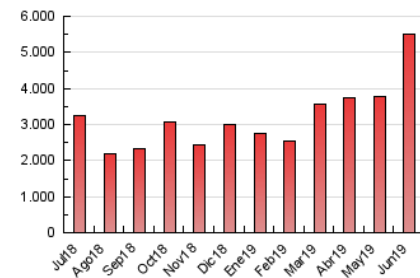

Páginas (x 1000)