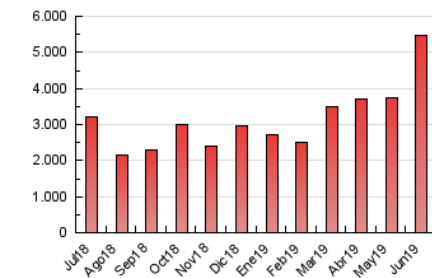

Páginas (x 1000)