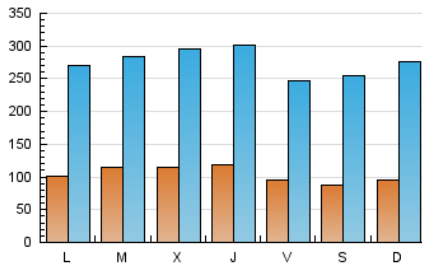

SORIANoticias.com

1. Cifras totales y promedios (Nacional)

MES - AÑO	NAVEGADORES UNICOS	VISITAS	PAGINAS
Junio - 2019	122.744	824.502	5.464.989
PROMEDIO DIARIO	10.309	27.483	182.166
PROMEDIO LUNES-VIERNES	10.889	27.970	156.315
PROMEDIO SABADO-DOMINGO	9.149	26.511	233.870
PAGINAS / VISITAS	6,63		
DURACION MEDIA VISITAS	0:01:33		
DURACION MEDIA PAGINAS	0:00:17		

2. Secciones (Nacional)

	PAGINAS	%
HOME	67.222	1.23 %
RESTO	5.397.767	98.77 %

3. Por día del mes (Nacional)

Día	N. únicos	Visitas	Páginas	Día	N. únicos	Visitas	Páginas	Día	N. únicos	Visitas	Páginas
1	8.257	24.310	190.923	11	10.796	27.815	114.323	21	8.216	21.444	100.175
2	7.839	23.004	182.874	12	10.616	26.720	135.030	22	7.186	19.609	128.432
3	8.241	21.821	111.663	13	10.089	25.575	94.434	23	8.130	23.641	188.203
4	13.529	31.123	113.764	14	9.236	24.541	81.364	24	8.683	23.596	165.713
5	13.900	35.739	112.587	15	10.416	31.448	109.682	25	12.318	29.311	124.799
6	11.337	27.448	83.982	16	11.897	36.222	362.159	26	12.169	32.244	226.663
7	9.588	23.884	85.511	17	13.691	37.285	379.821	27	17.595	45.139	358.806
8	7.815	24.276	266.459	18	9.372	25.630	158.974	28	10.981	28.698	306.994
9	9.487	26.522	301.512	19	8.938	23.623	102.993	29	10.131	27.570	252.676
10	9.817	25.366	181.694	20	8.659	22.393	87.000	30	10.331	28.505	355.779

4. Gráficas (Nacional)

4.1 Por día de la semana (promedio)

N. únicos / Visitas (x 100)

Páginas (x 100)

4.2 Por franja horaria (promedio)

Visitas (x 1000)

Páginas (x 1000)

4.3 Por meses