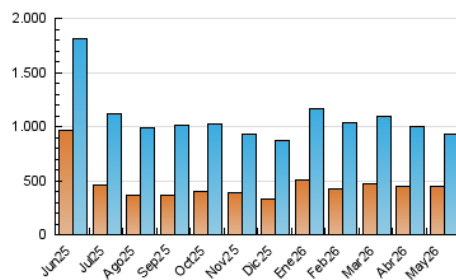

##### 4.1 Por día de la semana (promedio)

N. únicos / Visitas (x 100)

Páginas (x 100)

##### 4.2 Por franja horaria (promedio)

Visitas\_ (x 1000)

Páginas (x 1000)

##### 4.3 Por meses

N. únicos / Visitas (x 1000)

Páginas (x 1000)

## 5. Observaciones

Este Medio Electrónico de Comunicación ha sido medido por la herramienta Google Analytics de Google (GA4).