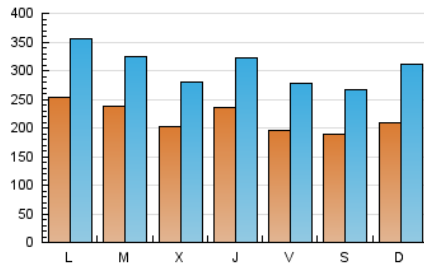

4. Gráficas (Nacional)

4.1 Por día de la semana (promedio)

N. únicos / Visitas (x 100)