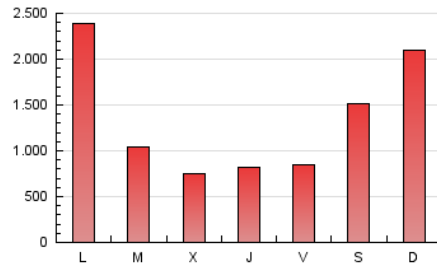

Páginas (x 100)