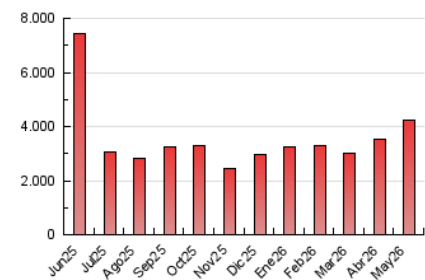

##### 4.1 Por día de la semana (promedio)

N. únicos / Visitas (x 100)

Páginas (x 100)

##### 4.2 Por franja horaria (promedio)

Visitas\_ (x 1000)

Páginas (x 1000)

##### 4.3 Por meses

N. únicos / Visitas (x 1000)

Páginas (x 1000)