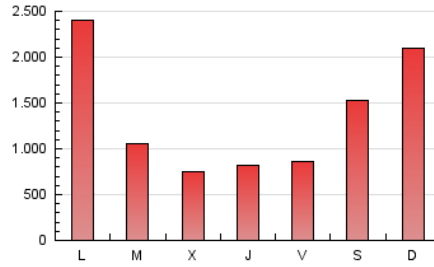

### 1. Cifras totales y promedios (Nacional e Internacional)

MES - AÑO	NAVEGADORES UNICOS	VISITAS	PAGINAS
Mayo - 2026	459.730	941.790	4.253.330
<b>PROMEDIO DIARIO</b>	<b>21.878</b>	<b>30.791</b>	<b>137.204</b>
<b>PROMEDIO LUNES-VIERNES</b>	22.726	31.509	116.202
<b>PROMEDIO SABADO-DOMINGO</b>	20.095	29.283	181.310
<b>PAGINAS / VISITAS</b>	4,46		
<b>DURACION MEDIA VISITAS</b>	0:02:58		
<b>TIEMPO INTERACCIÓN MEDIO</b>	0:02:06		

### 3. Por día del mes (Nacional e Internacional)

Día	N. únicos	Visitas	Páginas	Día	N. únicos	Visitas	Páginas	Día	N. únicos	Visitas	Páginas
<b>1</b>	21.915	30.488	100.206	<b>11</b>	27.635	37.324	122.874	<b>21</b>	19.711	29.115	79.847
<b>2</b>	20.041	28.509	90.897	<b>12</b>	24.080	32.730	75.380	<b>22</b>	14.635	22.692	67.566
<b>3</b>	22.670	34.837	285.008	<b>13</b>	18.721	25.505	58.755	<b>23</b>	14.240	22.266	65.356
<b>4</b>	24.468	38.627	581.747	<b>14</b>	24.132	33.176	67.629	<b>24</b>	16.003	24.363	93.856
<b>5</b>	19.031	27.000	125.007	<b>15</b>	22.684	30.977	97.741	<b>25</b>	31.637	40.991	131.505
<b>6</b>	18.139	25.127	68.677	<b>16</b>	24.327	32.338	199.466	<b>26</b>	34.281	43.561	123.584
<b>7</b>	20.105	28.077	70.818	<b>17</b>	25.547	36.433	226.810	<b>27</b>	26.397	35.256	93.633
<b>8</b>	17.820	24.905	61.484	<b>18</b>	19.610	27.552	125.485	<b>28</b>	31.384	40.856	110.569
<b>9</b>	15.077	21.944	105.309	<b>19</b>	19.213	28.447	95.667	<b>29</b>	22.315	31.558	100.904
<b>10</b>	20.530	31.287	200.512	<b>20</b>	19.340	27.725	81.155	<b>30</b>	21.703	30.627	301.429
								<b>31</b>	20.813	30.222	244.454

### 4. Gráficas (Nacional e Internacional)

#### 4.1 Por día de la semana (promedio)

N. únicos / Visitas (x 100)

Páginas (x 100)