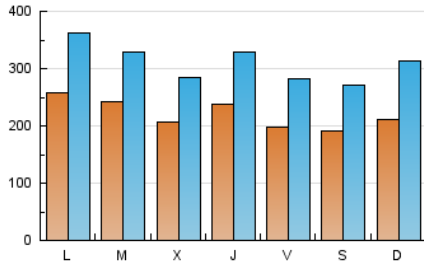

4. Gráficas (Nacional e Internacional)

4.1 Por día de la semana (promedio)

N. únicos / Visitas (x 100)