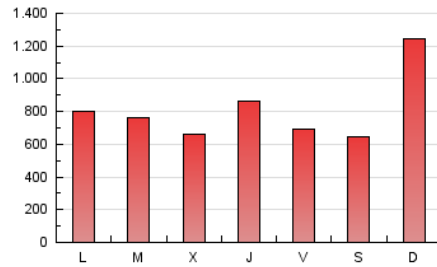

SORIANoticias.com

1. Cifras totales y promedios (Nacional)

MES - AÑO	NAVEGADORES UNICOS	VISITAS	PAGINAS
Mayo - 2021	754.275	1.536.551	2.535.346
PROMEDIO DIARIO	38.152	49.566	81.785
PROMEDIO LUNES-VIERNES	32.570	44.203	75.737
PROMEDIO SABADO-DOMINGO	49.874	60.830	94.486
PAGINAS / VISITAS	1,65		
DURACION MEDIA VISITAS	0:01:52		
DURACION MEDIA PAGINAS	0:02:52		

2. Secciones (Nacional)

	PAGINAS	%
HOME	482.157	19.02 %
RESTO	2.053.189	80.98 %

3. Por día del mes (Nacional)

Día	N. únicos	Visitas	Páginas	Día	N. únicos	Visitas	Páginas	Día	N. únicos	Visitas	Páginas
1	23.586	37.788	78.424	11	25.567	36.724	69.561	21	20.628	28.822	53.054
2	19.060	28.550	51.447	12	20.884	30.672	58.742	22	23.317	31.493	53.354
3	34.768	47.048	78.573	13	18.569	29.040	57.835	23	22.832	31.414	54.830
4	34.490	43.912	71.687	14	23.260	34.939	67.281	24	27.522	37.324	64.604
5	36.912	52.408	89.742	15	24.790	36.016	64.289	25	23.174	32.565	57.841
6	55.231	75.046	120.989	16	20.375	29.174	52.620	26	20.994	30.337	59.308
7	34.832	48.472	87.395	17	24.262	35.365	63.103	27	23.083	38.373	68.981
8	26.612	34.711	59.897	18	61.878	71.470	104.341	28	28.438	38.290	68.320
9	273.876	297.981	389.156	19	21.363	31.206	58.010	29	34.585	42.039	68.319
10	68.253	83.394	125.819	20	53.531	66.186	98.208	30	29.711	39.129	72.524
								31	26.332	36.663	67.092

4. Gráficas (Nacional)

4.1 Por día de la semana (promedio)

N. únicos / Visitas (x 100)

Páginas (x 100)

4.2 Por franja horaria (promedio)

Visitas (x 1000)

Páginas (x 1000)

4.3 Por meses