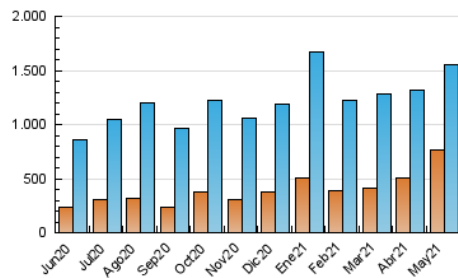

4.3 Por meses

N. únicos / Visitas (x 1000)