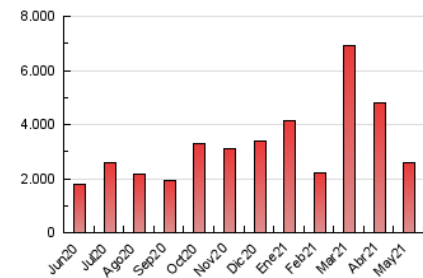

Páginas (x 1000)