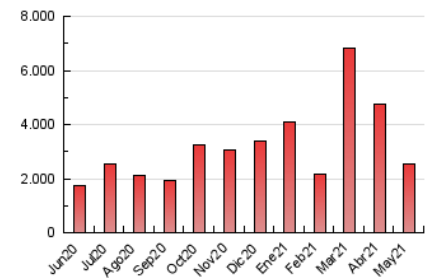

Páginas (x 1000)