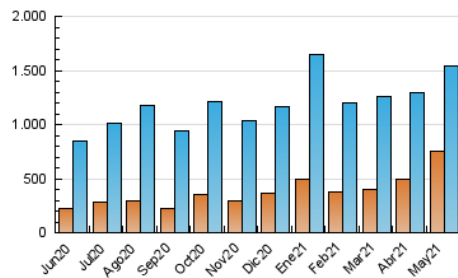

SORIANoticias.com

1. Cifras totales y promedios (Nacional)

MES - AÑO	NAVEGADORES UNICOS	VISITAS	PAGINAS
Mayo - 2021	754.275	1.536.551	2.535.346
PROMEDIO DIARIO	38.152	49.566	81.785
PROMEDIO LUNES-VIERNES	32.570	44.203	75.737
PROMEDIO SABADO-DOMINGO	49.874	60.830	94.486
PAGINAS / VISITAS	1,65		
DURACION MEDIA VISITAS	0:01:52		
DURACION MEDIA PAGINAS	0:02:52		

2. Secciones (Nacional)

	PAGINAS	%
HOME	482.157	19.02 %
RESTO	2.053.189	80.98 %

3. Por día del mes (Nacional)

Día	N. únicos	Visitas	Páginas	Día	N. únicos	Visitas	Páginas	Día	N. únicos	Visitas	Páginas
1	23.586	37.788	78.424	11	25.567	36.724	69.561	21	20.628	28.822	53.054
2	19.060	28.550	51.447	12	20.884	30.672	58.742	22	23.317	31.493	53.354
3	34.768	47.048	78.573	13	18.569	29.040	57.835	23	22.832	31.414	54.830
4	34.490	43.912	71.687	14	23.260	34.939	67.281	24	27.522	37.324	64.604
5	36.912	52.408	89.742	15	24.790	36.016	64.289	25	23.174	32.565	57.841
6	55.231	75.046	120.989	16	20.375	29.174	52.620	26	20.994	30.337	59.308
7	34.832	48.472	87.395	17	24.262	35.365	63.103	27	23.083	38.373	68.981
8	26.612	34.711	59.897	18	61.878	71.470	104.341	28	28.438	38.290	68.320
9	273.876	297.981	389.156	19	21.363	31.206	58.010	29	34.585	42.039	68.319
10	68.253	83.394	125.819	20	53.531	66.186	98.208	30	29.711	39.129	72.524
								31	26.332	36.663	67.092

4. Gráficas (Nacional)

4.1 Por día de la semana (promedio)

N. únicos / Visitas (x 100)

Páginas (x 100)

4.2 Por franja horaria (promedio)

Visitas (x 1000)

Páginas (x 1000)

4.3 Por meses

N. únicos / Visitas (x 1000)

Páginas (x 1000)

5. Observaciones

Este Medio Electrónico de Comunicación ha sido medido por la herramienta Google Analytics de Google

6. Definiciones básicas (Para más información ver Normas Técnicas para el Control de los Medios Electrónicos de Comunicación)