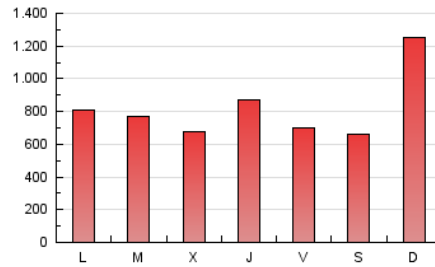

SORIANoticias.com

1. Cifras totales y promedios (Nacional e Internacional)

MES - AÑO	NAVEGADORES UNICOS	VISITAS	PAGINAS
Mayo - 2021	769.384	1.557.974	2.569.363
PROMEDIO DIARIO	38.770	50.257	82.883
PROMEDIO LUNES-VIERNES	33.125	44.823	76.768
PROMEDIO SABADO-DOMINGO	50.626	61.668	95.724
PAGINAS / VISITAS	1,65		
DURACION MEDIA VISITAS	0:01:53		
DURACION MEDIA PAGINAS	0:02:54		

2. Secciones (Nacional e Internacional)

	PAGINAS	%
HOME	487.045	18.96 %
RESTO	2.082.318	81.04 %

3. Por día del mes (Nacional e Internacional)

Día	N. únicos	Visitas	Páginas	Día	N. únicos	Visitas	Páginas	Día	N. únicos	Visitas	Páginas
1	23.965	38.239	79.070	11	26.096	37.319	70.616	21	21.013	29.270	53.801
2	19.489	29.044	52.154	12	21.376	31.211	59.598	22	23.639	31.877	53.927
3	35.215	47.638	79.494	13	18.952	29.482	58.594	23	23.177	31.806	55.495
4	34.995	44.480	72.560	14	23.720	35.494	68.213	24	27.952	37.813	65.408
5	37.628	53.137	90.859	15	25.181	36.486	65.076	25	23.620	33.059	58.594
6	55.920	75.774	122.123	16	20.654	29.533	53.160	26	21.369	30.791	60.089
7	35.478	49.123	88.521	17	24.696	35.866	63.906	27	23.616	38.921	70.060
8	27.089	35.219	60.747	18	62.380	72.037	105.331	28	29.463	39.395	70.076
9	275.800	300.184	392.361	19	21.794	31.731	58.902	29	36.740	44.227	71.405
10	69.247	84.461	127.637	20	54.048	66.783	99.199	30	30.528	40.069	73.843
								31	27.038	37.505	68.544

4. Gráficas (Nacional e Internacional)

4.1 Por día de la semana (promedio)

N. únicos / Visitas (x 100)

Páginas (x 100)

4.2 Por franja horaria (promedio)

Visitas (x 1000)

Páginas (x 1000)

4.3 Por meses