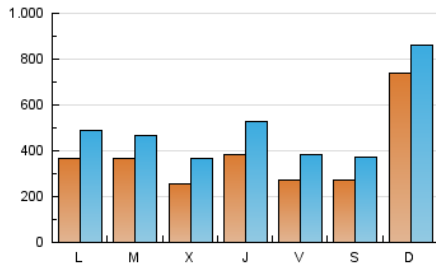

SORIANoticias.com

1. Cifras totales y promedios (Nacional e Internacional)

MES - AÑO	NAVEGADORES UNICOS	VISITAS	PAGINAS
Mayo - 2021	769.384	1.557.974	2.569.363
PROMEDIO DIARIO	38.770	50.257	82.883
PROMEDIO LUNES-VIERNES	33.125	44.823	76.768
PROMEDIO SABADO-DOMINGO	50.626	61.668	95.724
PAGINAS / VISITAS	1,65		
DURACION MEDIA VISITAS	0:01:53		
DURACION MEDIA PAGINAS	0:02:54		

2. Secciones (Nacional e Internacional)

	PAGINAS	%
HOME	487.045	18.96 %
RESTO	2.082.318	81.04 %

3. Por día del mes (Nacional e Internacional)

Día	N. únicos	Visitas	Páginas	Día	N. únicos	Visitas	Páginas	Día	N. únicos	Visitas	Páginas
1	23.965	38.239	79.070	11	26.096	37.319	70.616	21	21.013	29.270	53.801
2	19.489	29.044	52.154	12	21.376	31.211	59.598	22	23.639	31.877	53.927
3	35.215	47.638	79.494	13	18.952	29.482	58.594	23	23.177	31.806	55.495
4	34.995	44.480	72.560	14	23.720	35.494	68.213	24	27.952	37.813	65.408
5	37.628	53.137	90.859	15	25.181	36.486	65.076	25	23.620	33.059	58.594
6	55.920	75.774	122.123	16	20.654	29.533	53.160	26	21.369	30.791	60.089
7	35.478	49.123	88.521	17	24.696	35.866	63.906	27	23.616	38.921	70.060
8	27.089	35.219	60.747	18	62.380	72.037	105.331	28	29.463	39.395	70.076
9	275.800	300.184	392.361	19	21.794	31.731	58.902	29	36.740	44.227	71.405
10	69.247	84.461	127.637	20	54.048	66.783	99.199	30	30.528	40.069	73.843
								31	27.038	37.505	68.544

4. Gráficas (Nacional e Internacional)

4.1 Por día de la semana (promedio)

N. únicos / Visitas (x 100)

Páginas (x 100)

4.2 Por franja horaria (promedio)

Visitas (x 1000)

Páginas (x 1000)

4.3 Por meses