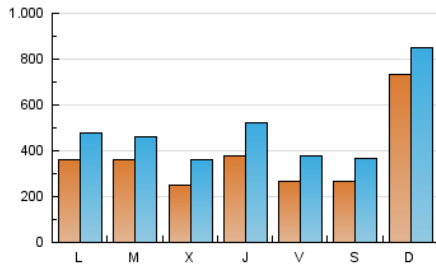

SORIANoticias.com

1. Cifras totales y promedios (Nacional)

MES - AÑO	NAVEGADORES UNICOS	VISITAS	PAGINAS
Mayo - 2021	754.275	1.536.551	2.535.346
PROMEDIO DIARIO	38.152	49.566	81.785
PROMEDIO LUNES-VIERNES	32.570	44.203	75.737
PROMEDIO SABADO-DOMINGO	49.874	60.830	94.486
PAGINAS / VISITAS	1,65		
DURACION MEDIA VISITAS	0:01:52		
DURACION MEDIA PAGINAS	0:02:52		

2. Secciones (Nacional)

	PAGINAS	%
HOME	482.157	19.02 %
RESTO	2.053.189	80.98 %

3. Por día del mes (Nacional)

Día	N. únicos	Visitas	Páginas	Día	N. únicos	Visitas	Páginas	Día	N. únicos	Visitas	Páginas
1	23.586	37.788	78.424	11	25.567	36.724	69.561	21	20.628	28.822	53.054
2	19.060	28.550	51.447	12	20.884	30.672	58.742	22	23.317	31.493	53.354
3	34.768	47.048	78.573	13	18.569	29.040	57.835	23	22.832	31.414	54.830
4	34.490	43.912	71.687	14	23.260	34.939	67.281	24	27.522	37.324	64.604
5	36.912	52.408	89.742	15	24.790	36.016	64.289	25	23.174	32.565	57.841
6	55.231	75.046	120.989	16	20.375	29.174	52.620	26	20.994	30.337	59.308
7	34.832	48.472	87.395	17	24.262	35.365	63.103	27	23.083	38.373	68.981
8	26.612	34.711	59.897	18	61.878	71.470	104.341	28	28.438	38.290	68.320
9	273.876	297.981	389.156	19	21.363	31.206	58.010	29	34.585	42.039	68.319
10	68.253	83.394	125.819	20	53.531	66.186	98.208	30	29.711	39.129	72.524
								31	26.332	36.663	67.092

4. Gráficas (Nacional)

4.1 Por día de la semana (promedio)

N. únicos / Visitas (x 100)

Páginas (x 100)

4.2 Por franja horaria (promedio)

Visitas (x 1000)

Páginas (x 1000)

4.3 Por meses