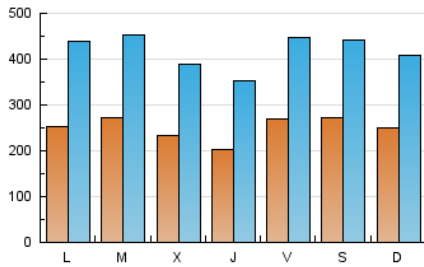

SORIANoticias.com

1. Cifras totales y promedios (Nacional e Internacional)

MES - AÑO	NAVEGADORES UNICOS	VISITAS	PAGINAS
Mayo - 2020	309.108	1.302.201	2.866.787
PROMEDIO DIARIO	25.159	42.006	92.477
PROMEDIO LUNES-VIERNES	24.730	41.776	87.150
PROMEDIO SABADO-DOMINGO	26.061	42.492	103.663
PAGINAS / VISITAS	2,20		
DURACION MEDIA VISITAS	0:02:03		
DURACION MEDIA PAGINAS	0:01:42		

2. Secciones (Nacional e Internacional)

	PAGINAS	%
HOME	163.468	5.70 %
RESTO	2.703.319	94.30 %

3. Por día del mes (Nacional e Internacional)

Día	N. únicos	Visitas	Páginas	Día	N. únicos	Visitas	Páginas	Día	N. únicos	Visitas	Páginas
1	22.263	44.137	146.510	11	23.031	36.153	67.445	21	22.466	39.187	69.296
2	23.222	42.573	134.218	12	23.720	45.318	80.394	22	29.488	50.796	86.028
3	20.479	35.330	92.315	13	22.262	40.436	88.817	23	34.869	56.024	211.811
4	23.633	42.522	101.517	14	21.723	39.834	95.154	24	36.527	60.260	130.615
5	25.651	42.790	79.601	15	36.427	60.910	117.777	25	28.591	51.062	157.222
6	19.128	32.369	59.802	16	28.396	42.955	79.227	26	21.412	39.179	92.444
7	17.227	30.564	56.005	17	17.148	29.600	60.942	27	20.960	34.749	64.611
8	24.669	36.918	65.425	18	26.263	45.405	101.370	28	19.793	31.310	54.645
9	18.363	28.916	53.186	19	38.524	53.975	103.022	29	21.414	31.529	52.357
10	20.541	34.022	60.525	20	30.681	48.143	90.716	30	31.047	50.435	122.118
								31	30.021	44.800	91.672

4. Gráficas (Nacional e Internacional)

4.1 Por día de la semana (promedio)

N. únicos / Visitas (x 100)

Páginas (x 100)

4.2 Por franja horaria (promedio)

Visitas (x 1000)

Páginas (x 1000)

4.3 Por meses