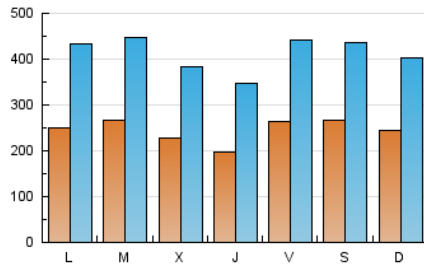

SORIANoticias.com

1. Cifras totales y promedios (Nacional)

MES - AÑO	NAVEGADORES UNICOS	VISITAS	PAGINAS
Mayo - 2020	297.095	1.283.505	2.830.536
PROMEDIO DIARIO	24.633	41.403	91.308
PROMEDIO LUNES-VIERNES	24.189	41.158	85.963
PROMEDIO SABADO-DOMINGO	25.564	41.918	102.531
PAGINAS / VISITAS	2,21		
DURACION MEDIA VISITAS	0:02:01		
DURACION MEDIA PAGINAS	0:01:40		

2. Secciones (Nacional)

	PAGINAS	%
HOME	161.013	5.69 %
RESTO	2.669.523	94.31 %

3. Por día del mes (Nacional)

Día	N. únicos	Visitas	Páginas	Día	N. únicos	Visitas	Páginas	Día	N. únicos	Visitas	Páginas
1	21.773	43.541	145.245	11	22.545	35.617	66.475	21	21.941	38.581	68.131
2	22.856	42.090	133.259	12	23.168	44.717	79.343	22	28.870	50.107	84.942
3	20.073	34.837	91.447	13	21.752	39.901	87.898	23	34.264	55.279	209.994
4	23.216	41.982	100.396	14	21.282	39.298	93.939	24	35.870	59.548	129.050
5	25.197	42.220	78.609	15	35.819	60.237	116.484	25	27.983	50.417	155.765
6	18.717	31.895	58.814	16	27.882	42.365	78.207	26	20.905	38.560	91.216
7	16.848	30.093	55.089	17	16.754	29.140	59.950	27	20.280	33.941	63.076
8	24.261	36.396	64.454	18	25.760	44.847	100.199	28	19.040	30.448	53.245
9	17.993	28.504	52.396	19	37.785	53.202	101.297	29	20.840	30.879	51.173
10	20.194	33.603	59.810	20	29.992	47.444	89.435	30	30.300	49.627	120.542
								31	29.452	44.189	90.656

4. Gráficas (Nacional)

4.1 Por día de la semana (promedio)

N. únicos / Visitas (x 100)

Páginas (x 100)

4.2 Por franja horaria (promedio)

Visitas (x 1000)

Páginas (x 1000)

4.3 Por meses