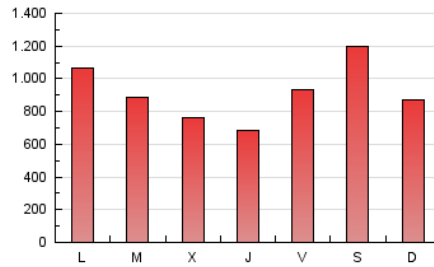

SORIANoticias.com

1. Cifras totales y promedios (Nacional e Internacional)

MES - AÑO	NAVEGADORES UNICOS	VISITAS	PAGINAS
Mayo - 2020	309.108	1.302.201	2.866.787
PROMEDIO DIARIO	25.159	42.006	92.477
PROMEDIO LUNES-VIERNES	24.730	41.776	87.150
PROMEDIO SABADO-DOMINGO	26.061	42.492	103.663
PAGINAS / VISITAS	2,20		
DURACION MEDIA VISITAS	0:02:03		
DURACION MEDIA PAGINAS	0:01:42		

2. Secciones (Nacional e Internacional)

	PAGINAS	%
HOME	163.468	5.70 %
RESTO	2.703.319	94.30 %

3. Por día del mes (Nacional e Internacional)

Día	N. únicos	Visitas	Páginas	Día	N. únicos	Visitas	Páginas	Día	N. únicos	Visitas	Páginas
1	22.263	44.137	146.510	11	23.031	36.153	67.445	21	22.466	39.187	69.296
2	23.222	42.573	134.218	12	23.720	45.318	80.394	22	29.488	50.796	86.028
3	20.479	35.330	92.315	13	22.262	40.436	88.817	23	34.869	56.024	211.811
4	23.633	42.522	101.517	14	21.723	39.834	95.154	24	36.527	60.260	130.615
5	25.651	42.790	79.601	15	36.427	60.910	117.777	25	28.591	51.062	157.222
6	19.128	32.369	59.802	16	28.396	42.955	79.227	26	21.412	39.179	92.444
7	17.227	30.564	56.005	17	17.148	29.600	60.942	27	20.960	34.749	64.611
8	24.669	36.918	65.425	18	26.263	45.405	101.370	28	19.793	31.310	54.645
9	18.363	28.916	53.186	19	38.524	53.975	103.022	29	21.414	31.529	52.357
10	20.541	34.022	60.525	20	30.681	48.143	90.716	30	31.047	50.435	122.118
								31	30.021	44.800	91.672

4. Gráficas (Nacional e Internacional)

4.1 Por día de la semana (promedio)

N. únicos / Visitas (x 100)

Páginas (x 100)

4.2 Por franja horaria (promedio)

Visitas (x 1000)

Páginas (x 1000)

4.3 Por meses