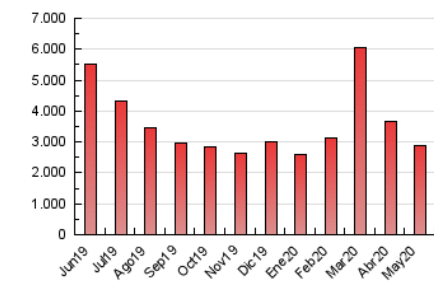

Páginas (x 1000)