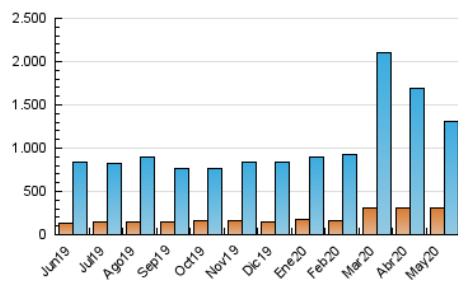

4.3 Por meses

N. únicos / Visitas (x 1000)