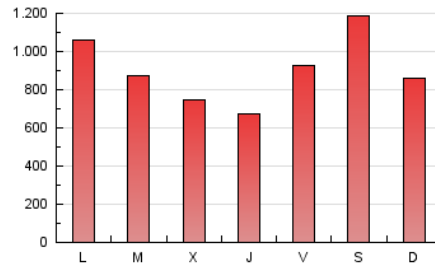

SORIANoticias.com

1. Cifras totales y promedios (Nacional)

MES - AÑO	NAVEGADORES UNICOS	VISITAS	PAGINAS
Mayo - 2020	297.095	1.283.505	2.830.536
PROMEDIO DIARIO	24.633	41.403	91.308
PROMEDIO LUNES-VIERNES	24.189	41.158	85.963
PROMEDIO SABADO-DOMINGO	25.564	41.918	102.531
PAGINAS / VISITAS	2,21		
DURACION MEDIA VISITAS	0:02:01		
DURACION MEDIA PAGINAS	0:01:40		

2. Secciones (Nacional)

	PAGINAS	%
HOME	161.013	5.69 %
RESTO	2.669.523	94.31 %

3. Por día del mes (Nacional)

Día	N. únicos	Visitas	Páginas	Día	N. únicos	Visitas	Páginas	Día	N. únicos	Visitas	Páginas
1	21.773	43.541	145.245	11	22.545	35.617	66.475	21	21.941	38.581	68.131
2	22.856	42.090	133.259	12	23.168	44.717	79.343	22	28.870	50.107	84.942
3	20.073	34.837	91.447	13	21.752	39.901	87.898	23	34.264	55.279	209.994
4	23.216	41.982	100.396	14	21.282	39.298	93.939	24	35.870	59.548	129.050
5	25.197	42.220	78.609	15	35.819	60.237	116.484	25	27.983	50.417	155.765
6	18.717	31.895	58.814	16	27.882	42.365	78.207	26	20.905	38.560	91.216
7	16.848	30.093	55.089	17	16.754	29.140	59.950	27	20.280	33.941	63.076
8	24.261	36.396	64.454	18	25.760	44.847	100.199	28	19.040	30.448	53.245
9	17.993	28.504	52.396	19	37.785	53.202	101.297	29	20.840	30.879	51.173
10	20.194	33.603	59.810	20	29.992	47.444	89.435	30	30.300	49.627	120.542
								31	29.452	44.189	90.656

4. Gráficas (Nacional)

4.1 Por día de la semana (promedio)

N. únicos / Visitas (x 100)

Páginas (x 100)

4.2 Por franja horaria (promedio)

Visitas (x 1000)

Páginas (x 1000)

4.3 Por meses