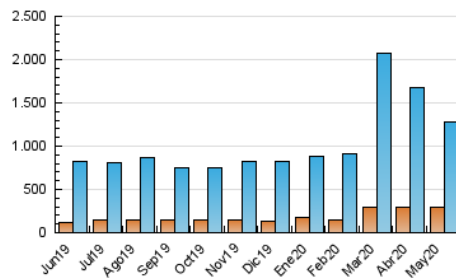

4.3 Por meses

N. únicos / Visitas (x 1000)