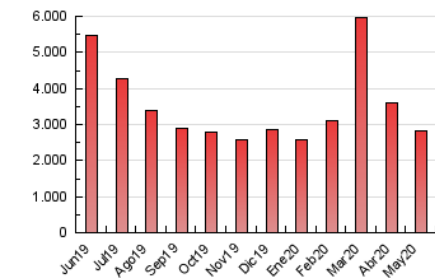

Páginas (x 1000)