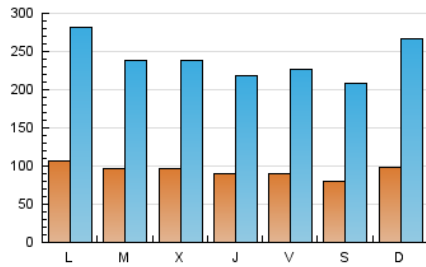

SORIANoticias.com

1. Cifras totales y promedios (Nacional)

MES - AÑO	NAVEGADORES UNICOS	VISITAS	PAGINAS
Mayo - 2019	115.340	738.639	3.734.303
PROMEDIO DIARIO	9.385	23.827	120.461
PROMEDIO LUNES-VIERNES	9.554	23.866	114.438
PROMEDIO SABADO-DOMINGO	8.897	23.714	137.778
PAGINAS / VISITAS	5,06		
DURACION MEDIA VISITAS	0:01:46		
DURACION MEDIA PAGINAS	0:00:26		

2. Secciones (Nacional)

	PAGINAS	%
HOME	74.261	1.99 %
RESTO	3.660.042	98.01 %

3. Por día del mes (Nacional)

Día	N. únicos	Visitas	Páginas	Día	N. únicos	Visitas	Páginas	Día	N. únicos	Visitas	Páginas
1	10.860	26.097	122.302	11	7.388	20.055	140.932	21	12.068	27.212	102.156
2	10.189	23.040	92.104	12	10.048	26.736	251.866	22	9.754	23.320	88.143
3	10.614	25.311	96.368	13	8.457	22.990	157.321	23	8.536	21.887	76.375
4	9.516	22.792	93.083	14	8.297	20.536	91.173	24	8.442	21.931	82.672
5	8.517	21.602	192.016	15	8.796	22.487	99.649	25	7.283	20.251	88.502
6	10.437	26.337	394.396	16	8.398	21.132	72.654	26	12.570	37.044	158.568
7	9.901	25.892	205.924	17	9.548	23.131	97.295	27	14.500	40.046	132.205
8	9.561	23.380	117.391	18	7.750	19.960	88.839	28	8.333	21.373	72.923
9	8.400	19.902	82.109	19	8.104	21.272	88.415	29	9.461	23.741	83.958
10	7.848	20.865	101.914	20	9.308	23.170	89.621	30	9.368	23.200	82.752
								31	8.669	21.947	90.677

4. Gráficas (Nacional)

4.1 Por día de la semana (promedio)

N. únicos / Visitas (x 100)

Páginas (x 100)

4.2 Por franja horaria (promedio)

Visitas (x 1000)

Páginas (x 1000)

4.3 Por meses