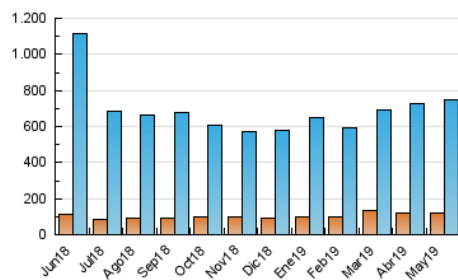

4.3 Por meses

N. únicos / Visitas (x 1000)