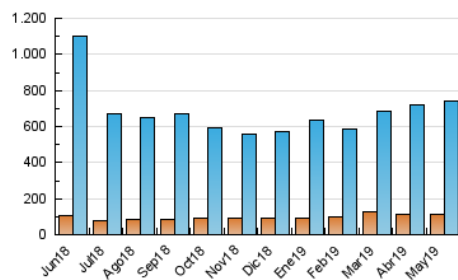

4.3 Por meses

N. únicos / Visitas (x 1000)