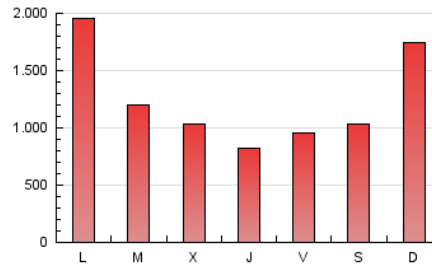

SORIANoticias.com

1. Cifras totales y promedios (Nacional e Internacional)

MES - AÑO	NAVEGADORES UNICOS	VISITAS	PAGINAS
Mayo - 2019	121.727	751.652	3.780.222
PROMEDIO DIARIO	9.651	24.247	121.943
PROMEDIO LUNES-VIERNES	9.844	24.315	115.988
PROMEDIO SABADO-DOMINGO	9.098	24.052	139.061
PAGINAS / VISITAS	5,03		
DURACION MEDIA VISITAS	0:01:47		
DURACION MEDIA PAGINAS	0:00:27		

2. Secciones (Nacional e Internacional)

	PAGINAS	%
HOME	76.441	2.02 %
RESTO	3.703.781	97.98 %

3. Por día del mes (Nacional e Internacional)

Día	N. únicos	Visitas	Páginas	Día	N. únicos	Visitas	Páginas	Día	N. únicos	Visitas	Páginas
1	11.128	26.528	123.654	11	7.548	20.324	142.208	21	12.500	27.829	104.301
2	10.439	23.460	93.302	12	10.223	27.102	254.021	22	10.069	23.806	89.682
3	10.975	25.865	97.770	13	8.675	23.337	159.365	23	8.874	22.354	77.862
4	9.728	23.127	93.816	14	8.556	20.946	92.830	24	8.746	22.360	83.858
5	8.748	21.941	193.589	15	9.016	22.850	100.728	25	7.495	20.576	89.660
6	10.688	26.742	396.548	16	8.615	21.517	74.412	26	12.808	37.518	160.243
7	10.187	26.351	207.892	17	9.848	23.532	98.514	27	14.795	40.620	133.904
8	9.823	23.800	119.223	18	7.937	20.238	89.579	28	8.637	21.844	74.249
9	8.671	20.307	83.036	19	8.297	21.586	89.373	29	9.781	24.174	85.203
10	8.089	21.252	103.341	20	9.708	23.755	91.855	30	9.649	23.625	83.895
								31	8.933	22.386	92.309

4. Gráficas (Nacional e Internacional)

4.1 Por día de la semana (promedio)

N. únicos / Visitas (x 100)

Páginas (x 100)

4.2 Por franja horaria (promedio)

Visitas (x 1000)

Páginas (x 1000)

4.3 Por meses