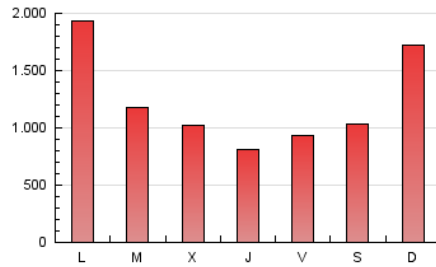

SORIANoticias.com

1. Cifras totales y promedios (Nacional)

MES - AÑO	NAVEGADORES UNICOS	VISITAS	PAGINAS
Mayo - 2019	115.340	738.639	3.734.303
PROMEDIO DIARIO	9.385	23.827	120.461
PROMEDIO LUNES-VIERNES	9.554	23.866	114.438
PROMEDIO SABADO-DOMINGO	8.897	23.714	137.778
PAGINAS / VISITAS	5,06		
DURACION MEDIA VISITAS	0:01:46		
DURACION MEDIA PAGINAS	0:00:26		

2. Secciones (Nacional)

	PAGINAS	%
HOME	74.261	1.99 %
RESTO	3.660.042	98.01 %

3. Por día del mes (Nacional)

Día	N. únicos	Visitas	Páginas	Día	N. únicos	Visitas	Páginas	Día	N. únicos	Visitas	Páginas
1	10.860	26.097	122.302	11	7.388	20.055	140.932	21	12.068	27.212	102.156
2	10.189	23.040	92.104	12	10.048	26.736	251.866	22	9.754	23.320	88.143
3	10.614	25.311	96.368	13	8.457	22.990	157.321	23	8.536	21.887	76.375
4	9.516	22.792	93.083	14	8.297	20.536	91.173	24	8.442	21.931	82.672
5	8.517	21.602	192.016	15	8.796	22.487	99.649	25	7.283	20.251	88.502
6	10.437	26.337	394.396	16	8.398	21.132	72.654	26	12.570	37.044	158.568
7	9.901	25.892	205.924	17	9.548	23.131	97.295	27	14.500	40.046	132.205
8	9.561	23.380	117.391	18	7.750	19.960	88.839	28	8.333	21.373	72.923
9	8.400	19.902	82.109	19	8.104	21.272	88.415	29	9.461	23.741	83.958
10	7.848	20.865	101.914	20	9.308	23.170	89.621	30	9.368	23.200	82.752
								31	8.669	21.947	90.677

4. Gráficas (Nacional)

4.1 Por día de la semana (promedio)

N. únicos / Visitas (x 100)

Páginas (x 100)

4.2 Por franja horaria (promedio)

Visitas (x 1000)

Páginas (x 1000)

4.3 Por meses