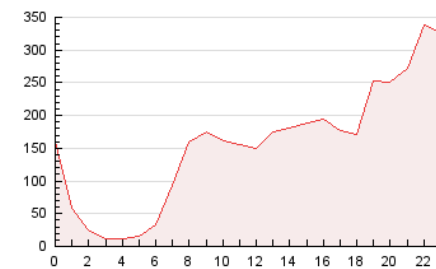

2. Secciones (Nacional)

	PAGINAS	%
HOME	74.261	1.99 %
RESTO	3.660.042	98.01 %

3. Por día del mes (Nacional)

Día	N. únicos	Visitas	Páginas	Día	N. únicos	Visitas	Páginas	Día	N. únicos	Visitas	Páginas
1	10.860	26.097	122.302	11	7.388	20.055	140.932	21	12.068	27.212	102.156
2	10.189	23.040	92.104	12	10.048	26.736	251.866	22	9.754	23.320	88.143
3	10.614	25.311	96.368	13	8.457	22.990	157.321	23	8.536	21.887	76.375
4	9.516	22.792	93.083	14	8.297	20.536	91.173	24	8.442	21.931	82.672
5	8.517	21.602	192.016	15	8.796	22.487	99.649	25	7.283	20.251	88.502
6	10.437	26.337	394.396	16	8.398	21.132	72.654	26	12.570	37.044	158.568
7	9.901	25.892	205.924	17	9.548	23.131	97.295	27	14.500	40.046	132.205
8	9.561	23.380	117.391	18	7.750	19.960	88.839	28	8.333	21.373	72.923
9	8.400	19.902	82.109	19	8.104	21.272	88.415	29	9.461	23.741	83.958
10	7.848	20.865	101.914	20	9.308	23.170	89.621	30	9.368	23.200	82.752
								31	8.669	21.947	90.677

4. Gráficas (Nacional)

4.1 Por día de la semana (promedio)

N. únicos / Visitas (x 100)

Páginas (x 100)

4.2 Por franja horaria (promedio)

Visitas (x 1000)

Páginas (x 1000)

4.3 Por meses