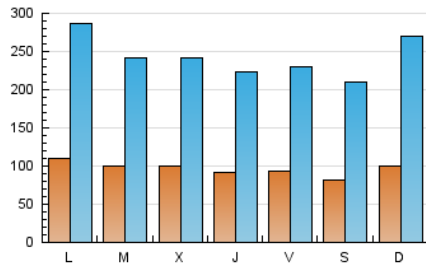

SORIANoticias.com

1. Cifras totales y promedios (Nacional e Internacional)

MES - AÑO	NAVEGADORES UNICOS	VISITAS	PAGINAS
Mayo - 2019	121.727	751.652	3.780.222
PROMEDIO DIARIO	9.651	24.247	121.943
PROMEDIO LUNES-VIERNES	9.844	24.315	115.988
PROMEDIO SABADO-DOMINGO	9.098	24.052	139.061
PAGINAS / VISITAS	5,03		
DURACION MEDIA VISITAS	0:01:47		
DURACION MEDIA PAGINAS	0:00:27		

2. Secciones (Nacional e Internacional)

	PAGINAS	%
HOME	76.441	2.02 %
RESTO	3.703.781	97.98 %

3. Por día del mes (Nacional e Internacional)

Día	N. únicos	Visitas	Páginas	Día	N. únicos	Visitas	Páginas	Día	N. únicos	Visitas	Páginas
1	11.128	26.528	123.654	11	7.548	20.324	142.208	21	12.500	27.829	104.301
2	10.439	23.460	93.302	12	10.223	27.102	254.021	22	10.069	23.806	89.682
3	10.975	25.865	97.770	13	8.675	23.337	159.365	23	8.874	22.354	77.862
4	9.728	23.127	93.816	14	8.556	20.946	92.830	24	8.746	22.360	83.858
5	8.748	21.941	193.589	15	9.016	22.850	100.728	25	7.495	20.576	89.660
6	10.688	26.742	396.548	16	8.615	21.517	74.412	26	12.808	37.518	160.243
7	10.187	26.351	207.892	17	9.848	23.532	98.514	27	14.795	40.620	133.904
8	9.823	23.800	119.223	18	7.937	20.238	89.579	28	8.637	21.844	74.249
9	8.671	20.307	83.036	19	8.297	21.586	89.373	29	9.781	24.174	85.203
10	8.089	21.252	103.341	20	9.708	23.755	91.855	30	9.649	23.625	83.895
								31	8.933	22.386	92.309

4. Gráficas (Nacional e Internacional)

4.1 Por día de la semana (promedio)

N. únicos / Visitas (x 100)

Páginas (x 100)

4.2 Por franja horaria (promedio)

Visitas (x 1000)

Páginas (x 1000)

4.3 Por meses