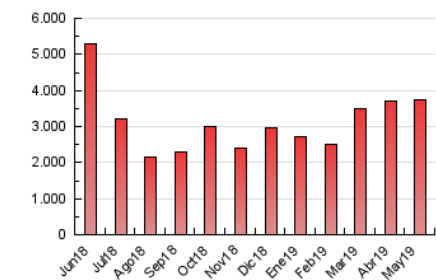

Páginas (x 1000)