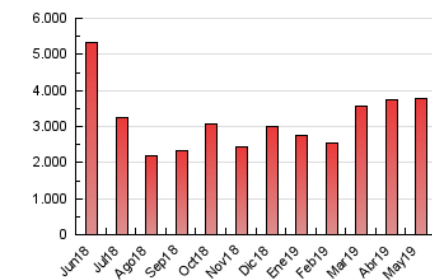

Páginas (x 1000)