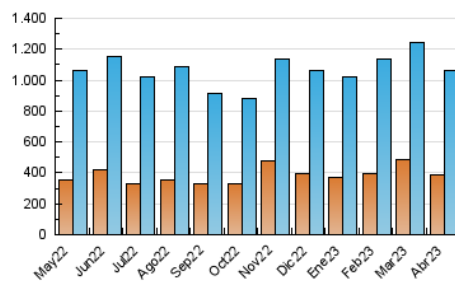

#### 3. Por día del mes (Nacional)

Día	N. únicos	Visitas	Páginas	Día	N. únicos	Visitas	Páginas	Día	N. únicos	Visitas	Páginas
<b>1</b>	34.679	47.399	77.533	<b>11</b>	28.046	40.013	67.702	<b>21</b>	24.181	35.548	66.394
<b>2</b>	36.307	50.448	85.589	<b>12</b>	23.335	35.738	66.826	<b>22</b>	30.676	44.499	81.834
<b>3</b>	24.762	34.972	58.758	<b>13</b>	20.465	29.914	51.886	<b>23</b>	22.193	33.340	60.150
<b>4</b>	19.833	27.728	46.798	<b>14</b>	19.680	28.430	50.595	<b>24</b>	23.514	33.132	62.733
<b>5</b>	21.642	30.800	49.785	<b>15</b>	17.011	24.385	46.056	<b>25</b>	30.966	44.785	75.971
<b>6</b>	17.996	24.888	38.238	<b>16</b>	25.087	34.948	67.756	<b>26</b>	30.839	45.919	85.668
<b>7</b>	20.269	28.318	45.268	<b>17</b>	24.056	33.019	58.802	<b>27</b>	25.376	38.692	71.187
<b>8</b>	23.062	35.695	59.808	<b>18</b>	25.296	33.260	55.818	<b>28</b>	21.559	32.190	57.762
<b>9</b>	25.328	36.898	67.252	<b>19</b>	25.327	34.368	62.842	<b>29</b>	20.883	32.345	59.415
<b>10</b>	23.914	36.527	65.262	<b>20</b>	22.576	32.152	59.287	<b>30</b>	27.976	42.101	78.652

##### 4.1 Por día de la semana (promedio)

N. únicos / Visitas (x 100)

Páginas (x 100)

##### 4.2 Por franja horaria (promedio)

Visitas\_ (x 1000)

Páginas (x 1000)

##### 4.3 Por meses

N. únicos / Visitas (x 1000)

Páginas (x 1000)