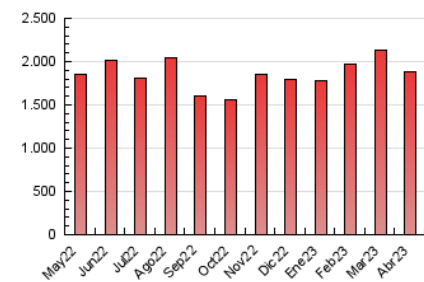

#### 3. Por día del mes (Nacional)

Día	N. únicos	Visitas	Páginas	Día	N. únicos	Visitas	Páginas	Día	N. únicos	Visitas	Páginas
<b>1</b>	34.679	47.399	77.533	<b>11</b>	28.046	40.013	67.702	<b>21</b>	24.181	35.548	66.394
<b>2</b>	36.307	50.448	85.589	<b>12</b>	23.335	35.738	66.826	<b>22</b>	30.676	44.499	81.834
<b>3</b>	24.762	34.972	58.758	<b>13</b>	20.465	29.914	51.886	<b>23</b>	22.193	33.340	60.150
<b>4</b>	19.833	27.728	46.798	<b>14</b>	19.680	28.430	50.595	<b>24</b>	23.514	33.132	62.733
<b>5</b>	21.642	30.800	49.785	<b>15</b>	17.011	24.385	46.056	<b>25</b>	30.966	44.785	75.971
<b>6</b>	17.996	24.888	38.238	<b>16</b>	25.087	34.948	67.756	<b>26</b>	30.839	45.919	85.668
<b>7</b>	20.269	28.318	45.268	<b>17</b>	24.056	33.019	58.802	<b>27</b>	25.376	38.692	71.187
<b>8</b>	23.062	35.695	59.808	<b>18</b>	25.296	33.260	55.818	<b>28</b>	21.559	32.190	57.762
<b>9</b>	25.328	36.898	67.252	<b>19</b>	25.327	34.368	62.842	<b>29</b>	20.883	32.345	59.415
<b>10</b>	23.914	36.527	65.262	<b>20</b>	22.576	32.152	59.287	<b>30</b>	27.976	42.101	78.652

##### 4.1 Por día de la semana (promedio)

N. únicos / Visitas (x 100)

Páginas (x 100)

##### 4.2 Por franja horaria (promedio)

Visitas\_ (x 1000)

Páginas (x 1000)

##### 4.3 Por meses

N. únicos / Visitas (x 1000)

Páginas (x 1000)