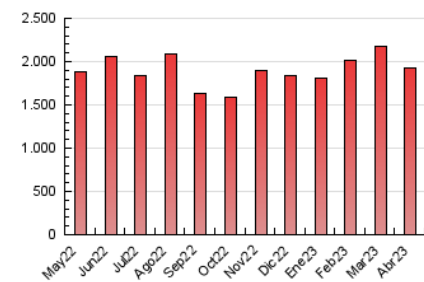

### 3. Por día del mes (Nacional e Internacional)

Día	N. únicos	Visitas	Páginas	Día	N. únicos	Visitas	Páginas	Día	N. únicos	Visitas	Páginas
<b>1</b>	35.356	48.249	78.788	<b>11</b>	28.873	40.995	69.402	<b>21</b>	24.832	36.366	67.932
<b>2</b>	37.232	51.454	87.238	<b>12</b>	24.064	36.605	68.549	<b>22</b>	31.305	45.246	83.461
<b>3</b>	25.463	35.845	60.266	<b>13</b>	21.133	30.703	53.418	<b>23</b>	22.920	34.103	61.498
<b>4</b>	20.480	28.451	48.008	<b>14</b>	20.308	29.209	51.973	<b>24</b>	24.238	33.908	64.183
<b>5</b>	22.178	31.466	50.910	<b>15</b>	17.578	25.049	47.268	<b>25</b>	31.700	45.649	77.522
<b>6</b>	18.569	25.624	39.329	<b>16</b>	25.784	35.801	69.248	<b>26</b>	31.506	46.693	86.969
<b>7</b>	20.895	29.037	46.388	<b>17</b>	24.747	33.757	60.043	<b>27</b>	25.978	39.461	72.532
<b>8</b>	23.853	36.627	61.200	<b>18</b>	25.841	33.963	57.197	<b>28</b>	22.172	32.904	59.016
<b>9</b>	26.212	37.986	68.869	<b>19</b>	25.957	35.174	64.412	<b>29</b>	21.476	33.111	60.620
<b>10</b>	24.806	37.547	66.892	<b>20</b>	23.269	32.910	60.663	<b>30</b>	28.797	43.012	80.092

##### 4.1 Por día de la semana (promedio)

N. únicos / Visitas (x 100)

Páginas (x 100)

##### 4.2 Por franja horaria (promedio)

Visitas\_ (x 1000)

Páginas (x 1000)

##### 4.3 Por meses

N. únicos / Visitas (x 1000)

Páginas (x 1000)