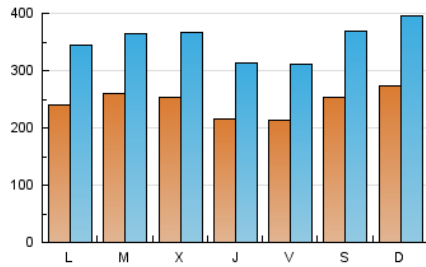

4. Gráficas (Nacional)

4.1 Por día de la semana (promedio)

N. únicos / Visitas (x 100)