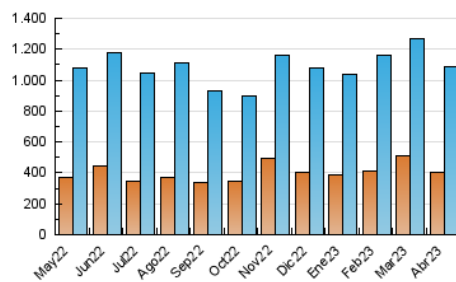

### 3. Por día del mes (Nacional e Internacional)

Día	N. únicos	Visitas	Páginas	Día	N. únicos	Visitas	Páginas	Día	N. únicos	Visitas	Páginas
<b>1</b>	35.356	48.249	78.788	<b>11</b>	28.873	40.995	69.402	<b>21</b>	24.832	36.366	67.932
<b>2</b>	37.232	51.454	87.238	<b>12</b>	24.064	36.605	68.549	<b>22</b>	31.305	45.246	83.461
<b>3</b>	25.463	35.845	60.266	<b>13</b>	21.133	30.703	53.418	<b>23</b>	22.920	34.103	61.498
<b>4</b>	20.480	28.451	48.008	<b>14</b>	20.308	29.209	51.973	<b>24</b>	24.238	33.908	64.183
<b>5</b>	22.178	31.466	50.910	<b>15</b>	17.578	25.049	47.268	<b>25</b>	31.700	45.649	77.522
<b>6</b>	18.569	25.624	39.329	<b>16</b>	25.784	35.801	69.248	<b>26</b>	31.506	46.693	86.969
<b>7</b>	20.895	29.037	46.388	<b>17</b>	24.747	33.757	60.043	<b>27</b>	25.978	39.461	72.532
<b>8</b>	23.853	36.627	61.200	<b>18</b>	25.841	33.963	57.197	<b>28</b>	22.172	32.904	59.016
<b>9</b>	26.212	37.986	68.869	<b>19</b>	25.957	35.174	64.412	<b>29</b>	21.476	33.111	60.620
<b>10</b>	24.806	37.547	66.892	<b>20</b>	23.269	32.910	60.663	<b>30</b>	28.797	43.012	80.092

##### 4.1 Por día de la semana (promedio)

N. únicos / Visitas (x 100)

Páginas (x 100)

##### 4.2 Por franja horaria (promedio)

Visitas\_ (x 1000)

Páginas (x 1000)

##### 4.3 Por meses

N. únicos / Visitas (x 1000)

Páginas (x 1000)