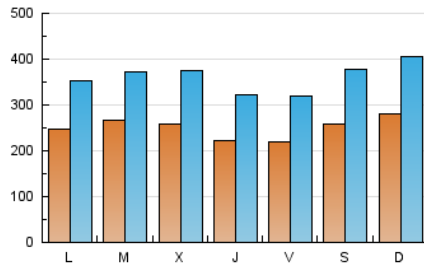

4. Gráficas (Nacional e Internacional)

4.1 Por día de la semana (promedio)

N. únicos / Visitas (x 100)