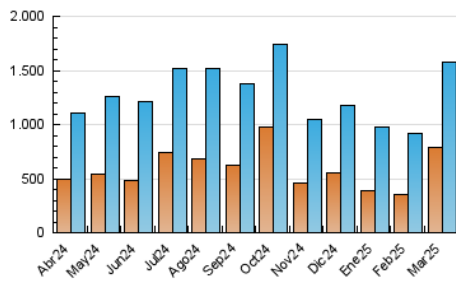

### 3. Por día del mes (Nacional e Internacional)

Día	N. únicos	Visitas	Páginas	Día	N. únicos	Visitas	Páginas	Día	N. únicos	Visitas	Páginas
<b>1</b>	30.616	42.933	174.579	<b>11</b>	20.488	29.561	80.279	<b>21</b>	26.994	36.432	114.023
<b>2</b>	43.595	59.257	359.963	<b>12</b>	20.805	28.544	74.802	<b>22</b>	32.881	45.362	198.363
<b>3</b>	42.288	54.192	144.970	<b>13</b>	23.481	32.382	74.825	<b>23</b>	52.152	68.753	221.222
<b>4</b>	25.886	34.223	99.129	<b>14</b>	22.550	30.379	56.591	<b>24</b>	95.441	107.463	208.992
<b>5</b>	21.185	30.634	102.353	<b>15</b>	32.672	43.321	116.191	<b>25</b>	278.808	283.340	352.902
<b>6</b>	31.349	42.449	105.245	<b>16</b>	28.255	38.492	118.528	<b>26</b>	83.278	95.119	138.400
<b>7</b>	26.233	35.107	73.656	<b>17</b>	28.473	37.842	81.403	<b>27</b>	22.091	29.299	63.033
<b>8</b>	20.365	28.734	99.344	<b>18</b>	33.032	43.433	78.177	<b>28</b>	19.232	26.549	47.448
<b>9</b>	34.689	51.767	244.733	<b>19</b>	33.124	47.262	119.121	<b>29</b>	18.282	26.028	78.095
<b>10</b>	24.224	35.274	125.651	<b>20</b>	34.224	46.833	123.852	<b>30</b>	23.769	33.434	134.806
								<b>31</b>	22.164	30.113	94.647

#### 4.1 Por día de la semana (promedio)

N. únicos / Visitas (x 100)

Páginas (x 100)

#### 4.2 Por franja horaria (promedio)

Visitas\_ (x 1000)

Páginas (x 1000)

#### 4.3 Por meses

N. únicos / Visitas (x 1000)

Páginas (x 1000)