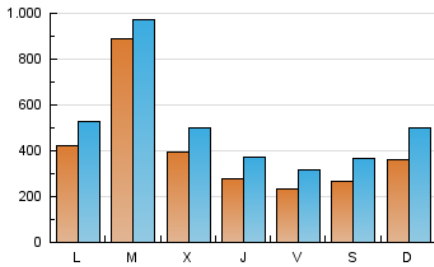

4. Gráficas (Nacional)

4.1 Por día de la semana (promedio)

N. únicos / Visitas (x 100)