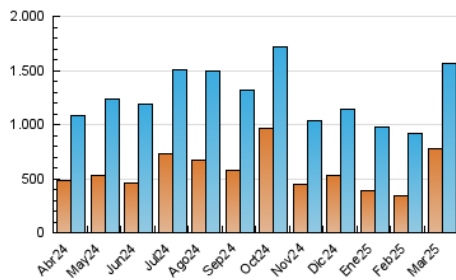

#### 3. Por día del mes (Nacional)

Día	N. únicos	Visitas	Páginas	Día	N. únicos	Visitas	Páginas	Día	N. únicos	Visitas	Páginas
<b>1</b>	30.360	42.550	173.023	<b>11</b>	20.207	29.022	79.314	<b>21</b>	26.692	35.896	112.903
<b>2</b>	43.265	58.927	357.576	<b>12</b>	20.541	28.243	73.953	<b>22</b>	32.593	44.983	196.798
<b>3</b>	41.971	53.869	143.712	<b>13</b>	23.259	32.160	74.058	<b>23</b>	51.787	68.489	219.403
<b>4</b>	25.642	33.839	97.906	<b>14</b>	22.263	30.037	55.953	<b>24</b>	94.866	106.842	207.072
<b>5</b>	20.874	30.249	101.310	<b>15</b>	32.396	42.899	115.352	<b>25</b>	277.340	282.835	351.225
<b>6</b>	31.057	42.186	104.296	<b>16</b>	27.994	38.229	117.623	<b>26</b>	82.913	94.501	137.296
<b>7</b>	25.947	34.791	72.897	<b>17</b>	28.070	37.474	80.379	<b>27</b>	21.811	28.862	62.278
<b>8</b>	20.085	28.376	98.352	<b>18</b>	32.597	43.038	77.199	<b>28</b>	18.901	26.052	46.967
<b>9</b>	34.304	51.191	242.832	<b>19</b>	32.711	46.828	117.873	<b>29</b>	17.830	25.378	77.312
<b>10</b>	23.928	34.733	124.523	<b>20</b>	33.927	46.386	122.216	<b>30</b>	23.289	33.083	133.438
								<b>31</b>	21.723	29.652	93.510

#### 4.1 Por día de la semana (promedio)

N. únicos / Visitas (x 100)

Páginas (x 100)

#### 4.2 Por franja horaria (promedio)

Visitas\_ (x 1000)

Páginas (x 1000)

#### 4.3 Por meses

N. únicos / Visitas (x 1000)

Páginas (x 1000)