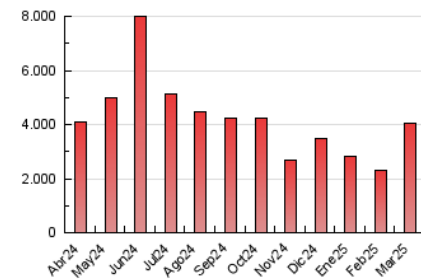

#### 3. Por día del mes (Nacional)

Día	N. únicos	Visitas	Páginas	Día	N. únicos	Visitas	Páginas	Día	N. únicos	Visitas	Páginas
<b>1</b>	30.360	42.550	173.023	<b>11</b>	20.207	29.022	79.314	<b>21</b>	26.692	35.896	112.903
<b>2</b>	43.265	58.927	357.576	<b>12</b>	20.541	28.243	73.953	<b>22</b>	32.593	44.983	196.798
<b>3</b>	41.971	53.869	143.712	<b>13</b>	23.259	32.160	74.058	<b>23</b>	51.787	68.489	219.403
<b>4</b>	25.642	33.839	97.906	<b>14</b>	22.263	30.037	55.953	<b>24</b>	94.866	106.842	207.072
<b>5</b>	20.874	30.249	101.310	<b>15</b>	32.396	42.899	115.352	<b>25</b>	277.340	282.835	351.225
<b>6</b>	31.057	42.186	104.296	<b>16</b>	27.994	38.229	117.623	<b>26</b>	82.913	94.501	137.296
<b>7</b>	25.947	34.791	72.897	<b>17</b>	28.070	37.474	80.379	<b>27</b>	21.811	28.862	62.278
<b>8</b>	20.085	28.376	98.352	<b>18</b>	32.597	43.038	77.199	<b>28</b>	18.901	26.052	46.967
<b>9</b>	34.304	51.191	242.832	<b>19</b>	32.711	46.828	117.873	<b>29</b>	17.830	25.378	77.312
<b>10</b>	23.928	34.733	124.523	<b>20</b>	33.927	46.386	122.216	<b>30</b>	23.289	33.083	133.438
								<b>31</b>	21.723	29.652	93.510

#### 4.1 Por día de la semana (promedio)

N. únicos / Visitas (x 100)

Páginas (x 100)

#### 4.2 Por franja horaria (promedio)

Visitas\_ (x 1000)

Páginas (x 1000)

#### 4.3 Por meses

N. únicos / Visitas (x 1000)

Páginas (x 1000)