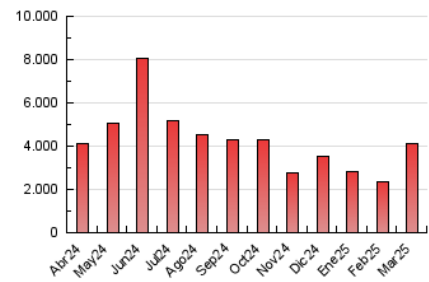

### 3. Por día del mes (Nacional e Internacional)

Día	N. únicos	Visitas	Páginas	Día	N. únicos	Visitas	Páginas	Día	N. únicos	Visitas	Páginas
<b>1</b>	30.616	42.933	174.579	<b>11</b>	20.488	29.561	80.279	<b>21</b>	26.994	36.432	114.023
<b>2</b>	43.595	59.257	359.963	<b>12</b>	20.805	28.544	74.802	<b>22</b>	32.881	45.362	198.363
<b>3</b>	42.288	54.192	144.970	<b>13</b>	23.481	32.382	74.825	<b>23</b>	52.152	68.753	221.222
<b>4</b>	25.886	34.223	99.129	<b>14</b>	22.550	30.379	56.591	<b>24</b>	95.441	107.463	208.992
<b>5</b>	21.185	30.634	102.353	<b>15</b>	32.672	43.321	116.191	<b>25</b>	278.808	283.340	352.902
<b>6</b>	31.349	42.449	105.245	<b>16</b>	28.255	38.492	118.528	<b>26</b>	83.278	95.119	138.400
<b>7</b>	26.233	35.107	73.656	<b>17</b>	28.473	37.842	81.403	<b>27</b>	22.091	29.299	63.033
<b>8</b>	20.365	28.734	99.344	<b>18</b>	33.032	43.433	78.177	<b>28</b>	19.232	26.549	47.448
<b>9</b>	34.689	51.767	244.733	<b>19</b>	33.124	47.262	119.121	<b>29</b>	18.282	26.028	78.095
<b>10</b>	24.224	35.274	125.651	<b>20</b>	34.224	46.833	123.852	<b>30</b>	23.769	33.434	134.806
								<b>31</b>	22.164	30.113	94.647

#### 4.1 Por día de la semana (promedio)

N. únicos / Visitas (x 100)

Páginas (x 100)

#### 4.2 Por franja horaria (promedio)

Visitas\_ (x 1000)

Páginas (x 1000)

#### 4.3 Por meses

N. únicos / Visitas (x 1000)

Páginas (x 1000)