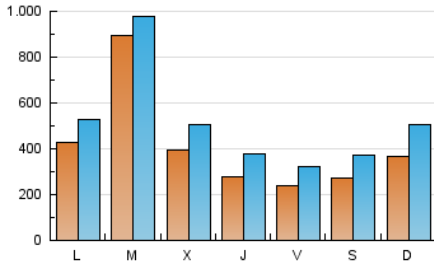

4. Gráficas (Nacional e Internacional)

4.1 Por día de la semana (promedio)

N. únicos / Visitas (x 100)