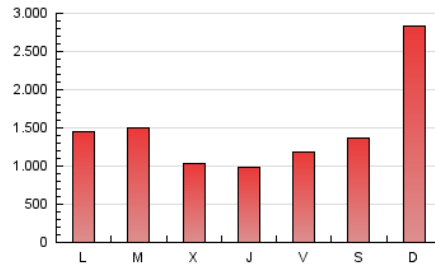

SORIANoticias.com

1. Cifras totales y promedios (Nacional e Internacional)

MES - AÑO	NAVEGADORES UNICOS	VISITAS	PAGINAS
Febrero - 2024	519.395	1.261.713	4.229.593
PROMEDIO DIARIO	31.722	43.507	145.848
PROMEDIO LUNES-VIERNES	31.768	43.446	121.441
PROMEDIO SABADO-DOMINGO	31.600	43.669	209.917
PAGINAS / VISITAS	3,35		
DURACION MEDIA VISITAS	0:02:51		
TIEMPO INTERACCIÓN MEDIO	0:01:50		

2. Secciones (Nacional e Internacional)

	PAGINAS	%
HOME	613.817	14.51 %
RESTO	3.615.776	85.49 %

3. Por día del mes (Nacional e Internacional)

Día	N. únicos	Visitas	Páginas	Día	N. únicos	Visitas	Páginas	Día	N. únicos	Visitas	Páginas
1	21.337	28.516	64.077	11	34.775	51.753	458.745	21	37.130	48.014	90.382
2	26.549	34.691	84.758	12	28.924	42.142	166.780	22	23.369	31.451	66.228
3	27.678	36.523	88.862	13	29.673	41.295	116.777	23	41.464	54.568	100.826
4	41.611	54.312	236.316	14	24.903	36.228	118.681	24	37.184	48.795	118.098
5	37.430	49.713	135.858	15	23.203	32.501	105.342	25	45.417	59.932	256.536
6	36.948	56.126	218.212	16	21.272	30.117	86.544	26	66.674	79.309	160.124
7	23.136	34.029	125.541	17	16.932	24.323	107.219	27	54.725	73.599	175.570
8	26.688	41.378	184.018	18	19.602	30.708	183.213	28	27.507	36.500	76.522
9	32.440	49.083	199.290	19	29.307	41.368	118.161	29	21.713	30.300	70.127
10	29.602	43.009	230.343	20	32.746	41.430	86.443				

4. Gráficas (Nacional e Internacional)

4.1 Por día de la semana (promedio)

N. únicos / Visitas (x 100)

Páginas (x 100)

4.2 Por franja horaria (promedio)

Visitas_ (x 1000)

Páginas (x 1000)

4.3 Por meses