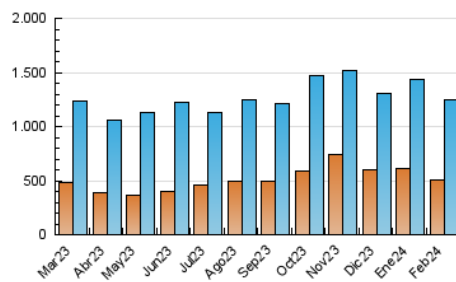

4.3 Por meses

N. únicos / Visitas (x 1000)