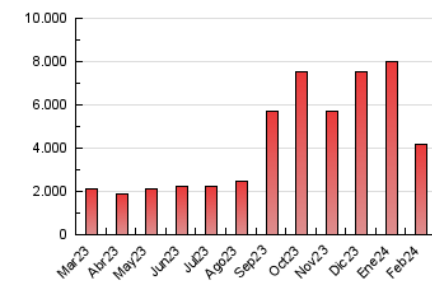

2. Secciones (Nacional)

	PAGINAS	%
HOME	608.289	14.55 %
RESTO	3.572.592	85.45 %

3. Por día del mes (Nacional)

Día	N. únicos	Visitas	Páginas	Día	N. únicos	Visitas	Páginas	Día	N. únicos	Visitas	Páginas
1	20.891	28.066	62.981	11	34.227	51.118	455.281	21	36.558	47.200	89.094
2	26.076	34.334	83.476	12	28.318	41.278	165.123	22	22.898	30.925	64.879
3	27.189	36.141	87.907	13	28.967	40.673	115.413	23	40.845	53.837	99.384
4	41.050	53.926	234.426	14	23.664	34.944	116.352	24	36.721	48.231	116.343
5	36.820	49.138	134.118	15	21.867	31.103	102.774	25	44.853	59.228	254.120
6	36.399	55.412	216.172	16	20.642	29.577	85.237	26	65.964	78.669	158.358
7	22.624	33.288	124.005	17	16.536	23.794	106.021	27	54.046	72.859	173.978
8	26.195	40.782	182.183	18	19.187	30.251	181.388	28	26.914	35.880	74.927
9	31.912	48.503	197.115	19	28.872	40.893	116.906	29	21.261	29.521	68.998
10	29.089	42.477	228.588	20	32.233	40.864	85.334				

4. Gráficas (Nacional)

4.1 Por día de la semana (promedio)

N. únicos / Visitas (x 100)

Páginas (x 100)

4.2 Por franja horaria (promedio)

Visitas_ (x 1000)

Páginas (x 1000)

4.3 Por meses

N. únicos / Visitas (x 1000)

Páginas (x 1000)

5. Observaciones

Este Medio Electrónico de Comunicación ha sido medido por la herramienta Google Analytics de Google (GA4)

6. Definiciones básicas (Para más información ver Normas Técnicas para el Control de los Medios Electrónicos de Comunicación)

Visita:

Una secuencia ininterrumpida de páginas servidas a un usuario válido. Si dicho usuario no realiza peticiones de páginas en un periodo de tiempo (30 min) la siguiente petición constituirá el inicio de una nueva visita.