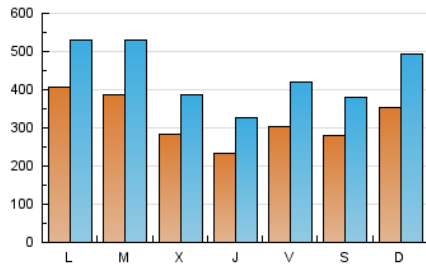

SORIANoticias.com

1. Cifras totales y promedios (Nacional e Internacional)

MES - AÑO	NAVEGADORES UNICOS	VISITAS	PAGINAS
Febrero - 2024	519.395	1.261.713	4.229.593
PROMEDIO DIARIO	31.722	43.507	145.848
PROMEDIO LUNES-VIERNES	31.768	43.446	121.441
PROMEDIO SABADO-DOMINGO	31.600	43.669	209.917
PAGINAS / VISITAS	3,35		
DURACION MEDIA VISITAS	0:02:51		
TIEMPO INTERACCIÓN MEDIO	0:01:50		

2. Secciones (Nacional e Internacional)

	PAGINAS	%
HOME	613.817	14.51 %
RESTO	3.615.776	85.49 %

3. Por día del mes (Nacional e Internacional)

Día	N. únicos	Visitas	Páginas	Día	N. únicos	Visitas	Páginas	Día	N. únicos	Visitas	Páginas
1	21.337	28.516	64.077	11	34.775	51.753	458.745	21	37.130	48.014	90.382
2	26.549	34.691	84.758	12	28.924	42.142	166.780	22	23.369	31.451	66.228
3	27.678	36.523	88.862	13	29.673	41.295	116.777	23	41.464	54.568	100.826
4	41.611	54.312	236.316	14	24.903	36.228	118.681	24	37.184	48.795	118.098
5	37.430	49.713	135.858	15	23.203	32.501	105.342	25	45.417	59.932	256.536
6	36.948	56.126	218.212	16	21.272	30.117	86.544	26	66.674	79.309	160.124
7	23.136	34.029	125.541	17	16.932	24.323	107.219	27	54.725	73.599	175.570
8	26.688	41.378	184.018	18	19.602	30.708	183.213	28	27.507	36.500	76.522
9	32.440	49.083	199.290	19	29.307	41.368	118.161	29	21.713	30.300	70.127
10	29.602	43.009	230.343	20	32.746	41.430	86.443				

4. Gráficas (Nacional e Internacional)

4.1 Por día de la semana (promedio)

N. únicos / Visitas (x 100)

Páginas (x 100)

4.2 Por franja horaria (promedio)

Visitas_ (x 1000)

Páginas (x 1000)

4.3 Por meses