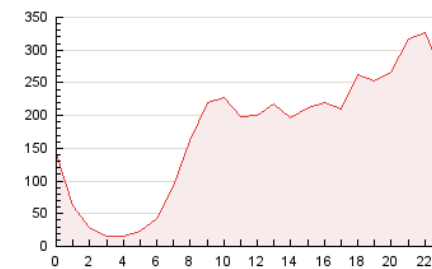

2. Secciones (Nacional)

	PAGINAS	%
HOME	608.289	14.55 %
RESTO	3.572.592	85.45 %

3. Por día del mes (Nacional)

Día	N. únicos	Visitas	Páginas	Día	N. únicos	Visitas	Páginas	Día	N. únicos	Visitas	Páginas
1	20.891	28.066	62.981	11	34.227	51.118	455.281	21	36.558	47.200	89.094
2	26.076	34.334	83.476	12	28.318	41.278	165.123	22	22.898	30.925	64.879
3	27.189	36.141	87.907	13	28.967	40.673	115.413	23	40.845	53.837	99.384
4	41.050	53.926	234.426	14	23.664	34.944	116.352	24	36.721	48.231	116.343
5	36.820	49.138	134.118	15	21.867	31.103	102.774	25	44.853	59.228	254.120
6	36.399	55.412	216.172	16	20.642	29.577	85.237	26	65.964	78.669	158.358
7	22.624	33.288	124.005	17	16.536	23.794	106.021	27	54.046	72.859	173.978
8	26.195	40.782	182.183	18	19.187	30.251	181.388	28	26.914	35.880	74.927
9	31.912	48.503	197.115	19	28.872	40.893	116.906	29	21.261	29.521	68.998
10	29.089	42.477	228.588	20	32.233	40.864	85.334				

4. Gráficas (Nacional)

4.1 Por día de la semana (promedio)

N. únicos / Visitas (x 100)

Páginas (x 100)

4.2 Por franja horaria (promedio)

Visitas_ (x 1000)

Páginas (x 1000)

4.3 Por meses