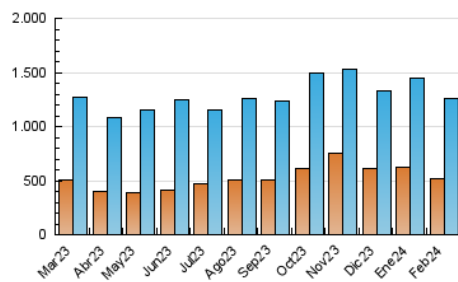

4.3 Por meses

N. únicos / Visitas (x 1000)