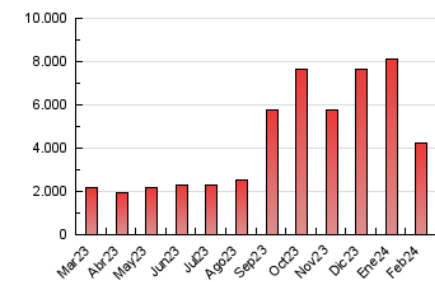

Páginas (x 1000)