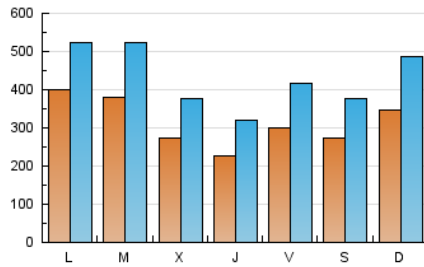

SORIANoticias.com

1. Cifras totales y promedios (Nacional)

MES - AÑO	NAVEGADORES UNICOS	VISITAS	PAGINAS
Febrero - 2024	505.187	1.242.912	4.180.881
PROMEDIO DIARIO	31.132	42.859	144.168
PROMEDIO LUNES-VIERNES	31.141	42.750	119.848
PROMEDIO SABADO-DOMINGO	31.107	43.146	208.009
PAGINAS / VISITAS	3,36		
DURACION MEDIA VISITAS	0:02:50		
TIEMPO INTERACCIÓN MEDIO	0:01:51		

2. Secciones (Nacional)

	PAGINAS	%
HOME	608.289	14.55 %
RESTO	3.572.592	85.45 %

3. Por día del mes (Nacional)

Día	N. únicos	Visitas	Páginas	Día	N. únicos	Visitas	Páginas	Día	N. únicos	Visitas	Páginas
1	20.891	28.066	62.981	11	34.227	51.118	455.281	21	36.558	47.200	89.094
2	26.076	34.334	83.476	12	28.318	41.278	165.123	22	22.898	30.925	64.879
3	27.189	36.141	87.907	13	28.967	40.673	115.413	23	40.845	53.837	99.384
4	41.050	53.926	234.426	14	23.664	34.944	116.352	24	36.721	48.231	116.343
5	36.820	49.138	134.118	15	21.867	31.103	102.774	25	44.853	59.228	254.120
6	36.399	55.412	216.172	16	20.642	29.577	85.237	26	65.964	78.669	158.358
7	22.624	33.288	124.005	17	16.536	23.794	106.021	27	54.046	72.859	173.978
8	26.195	40.782	182.183	18	19.187	30.251	181.388	28	26.914	35.880	74.927
9	31.912	48.503	197.115	19	28.872	40.893	116.906	29	21.261	29.521	68.998
10	29.089	42.477	228.588	20	32.233	40.864	85.334				

4. Gráficas (Nacional)

4.1 Por día de la semana (promedio)

N. únicos / Visitas (x 100)

Páginas (x 100)

4.2 Por franja horaria (promedio)

Visitas_ (x 1000)

Páginas (x 1000)

4.3 Por meses