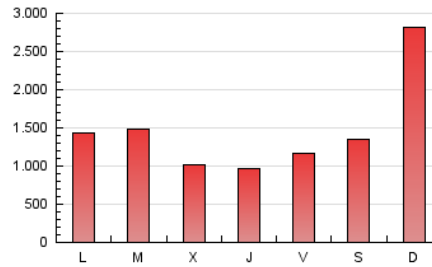

SORIANoticias.com

1. Cifras totales y promedios (Nacional)

MES - AÑO	NAVEGADORES UNICOS	VISITAS	PAGINAS
Febrero - 2024	505.187	1.242.912	4.180.881
PROMEDIO DIARIO	31.132	42.859	144.168
PROMEDIO LUNES-VIERNES	31.141	42.750	119.848
PROMEDIO SABADO-DOMINGO	31.107	43.146	208.009
PAGINAS / VISITAS	3,36		
DURACION MEDIA VISITAS	0:02:50		
TIEMPO INTERACCIÓN MEDIO	0:01:51		

2. Secciones (Nacional)

	PAGINAS	%
HOME	608.289	14.55 %
RESTO	3.572.592	85.45 %

3. Por día del mes (Nacional)

Día	N. únicos	Visitas	Páginas	Día	N. únicos	Visitas	Páginas	Día	N. únicos	Visitas	Páginas
1	20.891	28.066	62.981	11	34.227	51.118	455.281	21	36.558	47.200	89.094
2	26.076	34.334	83.476	12	28.318	41.278	165.123	22	22.898	30.925	64.879
3	27.189	36.141	87.907	13	28.967	40.673	115.413	23	40.845	53.837	99.384
4	41.050	53.926	234.426	14	23.664	34.944	116.352	24	36.721	48.231	116.343
5	36.820	49.138	134.118	15	21.867	31.103	102.774	25	44.853	59.228	254.120
6	36.399	55.412	216.172	16	20.642	29.577	85.237	26	65.964	78.669	158.358
7	22.624	33.288	124.005	17	16.536	23.794	106.021	27	54.046	72.859	173.978
8	26.195	40.782	182.183	18	19.187	30.251	181.388	28	26.914	35.880	74.927
9	31.912	48.503	197.115	19	28.872	40.893	116.906	29	21.261	29.521	68.998
10	29.089	42.477	228.588	20	32.233	40.864	85.334				

4. Gráficas (Nacional)

4.1 Por día de la semana (promedio)

N. únicos / Visitas (x 100)

Páginas (x 100)

4.2 Por franja horaria (promedio)

Visitas_ (x 1000)

Páginas (x 1000)

4.3 Por meses