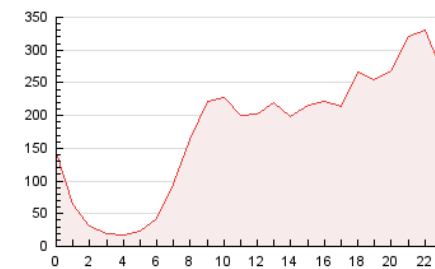

2. Secciones (Nacional e Internacional)

	PAGINAS	%
HOME	613.817	14.51 %
RESTO	3.615.776	85.49 %

3. Por día del mes (Nacional e Internacional)

Día	N. únicos	Visitas	Páginas	Día	N. únicos	Visitas	Páginas	Día	N. únicos	Visitas	Páginas
1	21.337	28.516	64.077	11	34.775	51.753	458.745	21	37.130	48.014	90.382
2	26.549	34.691	84.758	12	28.924	42.142	166.780	22	23.369	31.451	66.228
3	27.678	36.523	88.862	13	29.673	41.295	116.777	23	41.464	54.568	100.826
4	41.611	54.312	236.316	14	24.903	36.228	118.681	24	37.184	48.795	118.098
5	37.430	49.713	135.858	15	23.203	32.501	105.342	25	45.417	59.932	256.536
6	36.948	56.126	218.212	16	21.272	30.117	86.544	26	66.674	79.309	160.124
7	23.136	34.029	125.541	17	16.932	24.323	107.219	27	54.725	73.599	175.570
8	26.688	41.378	184.018	18	19.602	30.708	183.213	28	27.507	36.500	76.522
9	32.440	49.083	199.290	19	29.307	41.368	118.161	29	21.713	30.300	70.127
10	29.602	43.009	230.343	20	32.746	41.430	86.443				

4. Gráficas (Nacional e Internacional)

4.1 Por día de la semana (promedio)

N. únicos / Visitas (x 100)

Páginas (x 100)

4.2 Por franja horaria (promedio)

Visitas_ (x 1000)

Páginas (x 1000)

4.3 Por meses