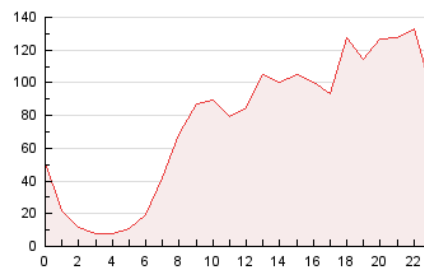

2. Secciones (Nacional e Internacional)

	PAGINAS	%
HOME	420.542	23.20 %
RESTO	1.392.074	76.80 %

3. Por día del mes (Nacional e Internacional)

Día	N. únicos	Visitas	Páginas	Día	N. únicos	Visitas	Páginas	Día	N. únicos	Visitas	Páginas
1	19.836	30.015	53.865	11	19.504	35.967	51.180	21	31.576	53.926	74.022
2	18.352	28.469	49.812	12	19.652	36.249	51.608	22	70.530	89.197	111.238
3	20.612	33.819	61.186	13	23.135	52.142	85.617	23	50.159	67.123	86.733
4	24.332	34.855	63.798	14	25.998	49.056	72.934	24	34.146	53.842	72.401
5	22.313	32.731	56.879	15	26.821	46.929	67.763	25	19.597	37.009	52.486
6	29.180	42.809	76.252	16	17.559	36.722	55.311	26	25.763	50.939	70.965
7	23.406	32.949	59.678	17	18.473	37.161	54.699	27	25.396	50.344	72.497
8	23.396	34.517	66.602	18	21.242	40.826	58.219	28	20.689	41.309	59.038
9	22.377	33.764	60.121	19	19.219	35.094	50.504				
10	23.443	38.070	61.198	20	20.670	39.179	56.010				

4. Gráficas (Nacional e Internacional)

4.1 Por día de la semana (promedio)

N. únicos / Visitas (x 100)

Páginas (x 100)

4.2 Por franja horaria (promedio)

Visitas_ (x 1000)

Páginas (x 1000)

4.3 Por meses