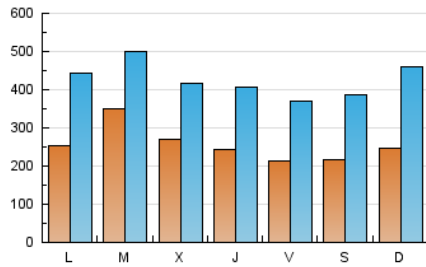

SORIANoticias.com

1. Cifras totales y promedios (Nacional e Internacional)

MES - AÑO	NAVEGADORES UNICOS	VISITAS	PAGINAS
Febrero - 2022	413.206	1.195.012	1.812.616
PROMEDIO DIARIO	25.621	42.679	64.736
PROMEDIO LUNES-VIERNES	26.602	42.776	64.614
PROMEDIO SABADO-DOMINGO	23.166	42.436	65.042
PAGINAS / VISITAS	1,52		
DURACION MEDIA VISITAS	0:01:58		
DURACION MEDIA PAGINAS	0:03:48		

2. Secciones (Nacional e Internacional)

	PAGINAS	%
HOME	420.542	23.20 %
RESTO	1.392.074	76.80 %

3. Por día del mes (Nacional e Internacional)

Día	N. únicos	Visitas	Páginas	Día	N. únicos	Visitas	Páginas	Día	N. únicos	Visitas	Páginas
1	19.836	30.015	53.865	11	19.504	35.967	51.180	21	31.576	53.926	74.022
2	18.352	28.469	49.812	12	19.652	36.249	51.608	22	70.530	89.197	111.238
3	20.612	33.819	61.186	13	23.135	52.142	85.617	23	50.159	67.123	86.733
4	24.332	34.855	63.798	14	25.998	49.056	72.934	24	34.146	53.842	72.401
5	22.313	32.731	56.879	15	26.821	46.929	67.763	25	19.597	37.009	52.486
6	29.180	42.809	76.252	16	17.559	36.722	55.311	26	25.763	50.939	70.965
7	23.406	32.949	59.678	17	18.473	37.161	54.699	27	25.396	50.344	72.497
8	23.396	34.517	66.602	18	21.242	40.826	58.219	28	20.689	41.309	59.038
9	22.377	33.764	60.121	19	19.219	35.094	50.504				
10	23.443	38.070	61.198	20	20.670	39.179	56.010				

4. Gráficas (Nacional e Internacional)

4.1 Por día de la semana (promedio)

N. únicos / Visitas (x 100)

Páginas (x 100)

4.2 Por franja horaria (promedio)

Visitas_ (x 1000)

Páginas (x 1000)

4.3 Por meses