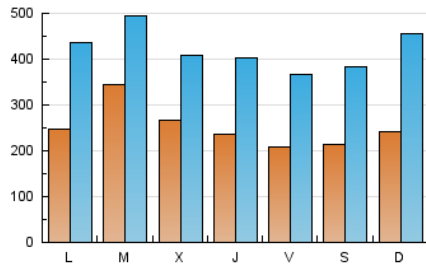

SORIANoticias.com

1. Cifras totales y promedios (Nacional)

MES - AÑO	NAVEGADORES UNICOS	VISITAS	PAGINAS
Febrero - 2022	402.157	1.177.843	1.784.741
PROMEDIO DIARIO	25.115	42.066	63.741
PROMEDIO LUNES-VIERNES	26.069	42.133	63.551
PROMEDIO SABADO-DOMINGO	22.731	41.899	64.214
PAGINAS / VISITAS	1,52		
DURACION MEDIA VISITAS	0:01:55		
DURACION MEDIA PAGINAS	0:03:43		

2. Secciones (Nacional)

	PAGINAS	%
HOME	415.408	23.28 %
RESTO	1.369.333	76.72 %

3. Por día del mes (Nacional)

Día	N. únicos	Visitas	Páginas	Día	N. únicos	Visitas	Páginas	Día	N. únicos	Visitas	Páginas
1	19.323	29.477	53.015	11	19.127	35.448	50.388	21	31.021	53.230	72.937
2	17.797	27.871	48.828	12	19.268	35.776	50.848	22	69.958	88.386	110.100
3	20.108	33.311	60.324	13	22.675	51.544	84.674	23	49.619	66.405	85.559
4	23.944	34.375	62.799	14	24.988	47.874	71.226	24	33.622	53.168	71.361
5	21.932	32.279	56.153	15	25.971	45.874	65.867	25	19.153	36.431	51.551
6	28.635	42.241	75.434	16	17.010	36.094	54.269	26	25.306	50.279	69.994
7	22.916	32.419	58.787	17	17.992	36.576	53.717	27	24.933	49.729	71.673
8	22.886	33.917	65.513	18	20.745	40.231	57.199	28	20.242	40.726	58.024
9	21.916	33.248	59.222	19	18.842	34.650	49.726				
10	23.038	37.592	60.340	20	20.253	38.692	55.213				

4. Gráficas (Nacional)

4.1 Por día de la semana (promedio)

N. únicos / Visitas (x 100)

Páginas (x 100)

4.2 Por franja horaria (promedio)

Visitas_ (x 1000)

Páginas (x 1000)

4.3 Por meses