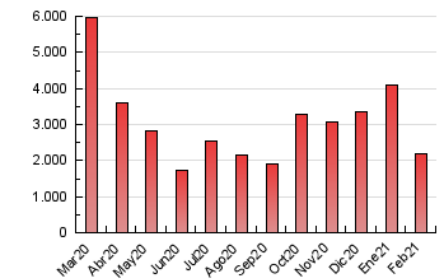

Páginas (x 1000)