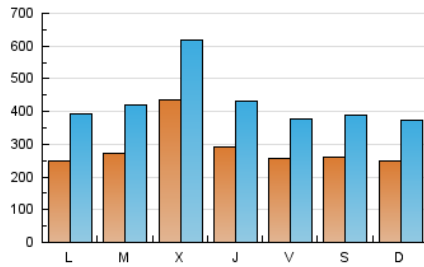

SORIANoticias.com

1. Cifras totales y promedios (Nacional)

MES - AÑO	NAVEGADORES UNICOS	VISITAS	PAGINAS
Febrero - 2021	375.349	1.202.066	2.174.164
PROMEDIO DIARIO	28.767	42.931	77.649
PROMEDIO LUNES-VIERNES	30.083	44.855	83.132
PROMEDIO SABADO-DOMINGO	25.476	38.122	63.940
PAGINAS / VISITAS	1,81		
DURACION MEDIA VISITAS	0:02:13		
DURACION MEDIA PAGINAS	0:02:44		

2. Secciones (Nacional)

	PAGINAS	%
HOME	485.750	22.34 %
RESTO	1.688.414	77.66 %

3. Por día del mes (Nacional)

Día	N. únicos	Visitas	Páginas	Día	N. únicos	Visitas	Páginas	Día	N. únicos	Visitas	Páginas
1	22.081	37.392	121.609	11	22.140	34.156	61.196	21	20.236	31.304	54.797
2	30.955	45.865	131.738	12	30.544	41.993	69.278	22	32.340	52.139	88.305
3	37.645	53.689	118.439	13	19.811	30.306	52.709	23	18.354	29.753	54.399
4	19.616	30.535	56.171	14	23.510	34.053	55.442	24	21.660	36.957	68.410
5	20.180	31.159	56.891	15	21.410	32.477	57.558	25	18.919	29.456	53.899
6	26.830	44.111	72.846	16	32.420	52.652	91.450	26	26.913	41.209	73.160
7	24.243	36.871	61.969	17	90.206	117.936	178.340	27	38.860	52.314	84.779
8	23.195	35.394	62.331	18	55.644	78.170	123.065	28	31.242	46.872	77.832
9	27.871	40.203	64.604	19	24.598	36.585	66.493				
10	24.978	39.373	65.308	20	19.073	29.142	51.146				

4. Gráficas (Nacional)

4.1 Por día de la semana (promedio)

N. únicos / Visitas (x 100)

Páginas (x 100)

4.2 Por franja horaria (promedio)

Visitas (x 1000)

Páginas (x 1000)

4.3 Por meses