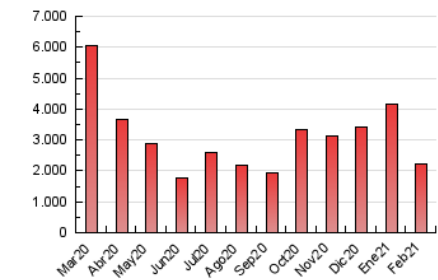

Páginas (x 1000)