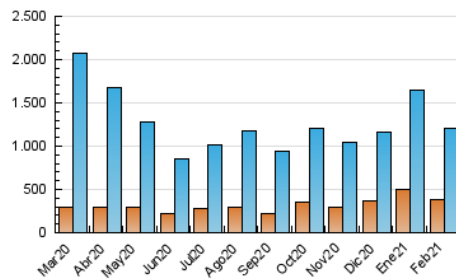

4.3 Por meses

N. únicos / Visitas (x 1000)