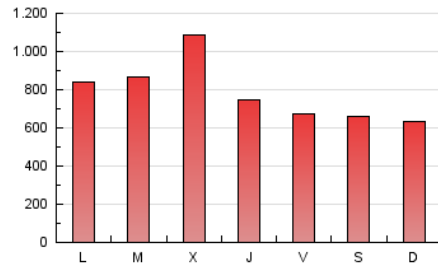

SORIANoticias.com

1. Cifras totales y promedios (Nacional e Internacional)

MES - AÑO	NAVEGADORES UNICOS	VISITAS	PAGINAS
Febrero - 2021	386.818	1.217.747	2.203.095
PROMEDIO DIARIO	29.252	43.491	78.682
PROMEDIO LUNES-VIERNES	30.582	45.428	84.275
PROMEDIO SABADO-DOMINGO	25.926	38.647	64.699
PAGINAS / VISITAS	1,81		
DURACION MEDIA VISITAS	0:02:15		
DURACION MEDIA PAGINAS	0:02:46		

2. Secciones (Nacional e Internacional)

	PAGINAS	%
HOME	491.428	22.31 %
RESTO	1.711.667	77.69 %

3. Por día del mes (Nacional e Internacional)

Día	N. únicos	Visitas	Páginas	Día	N. únicos	Visitas	Páginas	Día	N. únicos	Visitas	Páginas
1	22.568	37.981	123.564	11	22.583	34.669	62.106	21	20.694	31.810	55.494
2	31.451	46.397	133.522	12	31.009	42.512	70.242	22	32.781	52.685	89.192
3	38.122	54.257	120.191	13	20.146	30.689	53.246	23	18.710	30.172	55.083
4	20.030	30.995	56.948	14	23.897	34.524	56.147	24	22.087	37.523	69.452
5	20.779	31.785	57.847	15	21.917	33.042	58.589	25	19.468	29.997	54.740
6	27.255	44.596	73.615	16	32.953	53.280	92.517	26	27.537	41.980	74.615
7	24.814	37.482	62.873	17	90.981	118.745	179.741	27	39.450	53.046	85.782
8	23.751	35.992	63.397	18	56.288	78.909	124.442	28	31.815	47.532	78.804
9	28.273	40.724	65.602	19	24.946	37.013	67.381				
10	25.412	39.911	66.332	20	19.338	29.499	51.631				

4. Gráficas (Nacional e Internacional)

4.1 Por día de la semana (promedio)

N. únicos / Visitas (x 100)

Páginas (x 100)

4.2 Por franja horaria (promedio)

Visitas (x 1000)

Páginas (x 1000)

4.3 Por meses