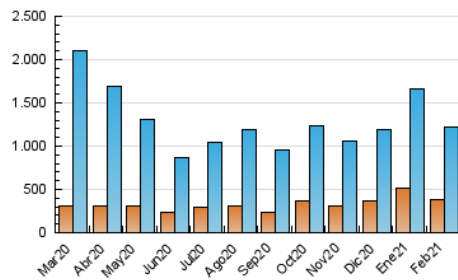

4.3 Por meses

N. únicos / Visitas (x 1000)