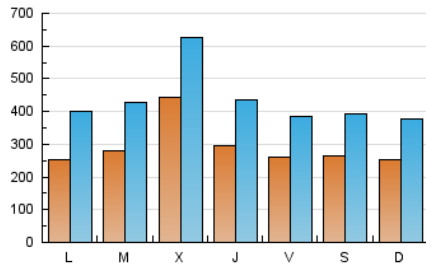

SORIANoticias.com

1. Cifras totales y promedios (Nacional e Internacional)

MES - AÑO	NAVEGADORES UNICOS	VISITAS	PAGINAS
Febrero - 2021	386.818	1.217.747	2.203.095
PROMEDIO DIARIO	29.252	43.491	78.682
PROMEDIO LUNES-VIERNES	30.582	45.428	84.275
PROMEDIO SABADO-DOMINGO	25.926	38.647	64.699
PAGINAS / VISITAS	1,81		
DURACION MEDIA VISITAS	0:02:15		
DURACION MEDIA PAGINAS	0:02:46		

2. Secciones (Nacional e Internacional)

	PAGINAS	%
HOME	491.428	22.31 %
RESTO	1.711.667	77.69 %

3. Por día del mes (Nacional e Internacional)

Día	N. únicos	Visitas	Páginas	Día	N. únicos	Visitas	Páginas	Día	N. únicos	Visitas	Páginas
1	22.568	37.981	123.564	11	22.583	34.669	62.106	21	20.694	31.810	55.494
2	31.451	46.397	133.522	12	31.009	42.512	70.242	22	32.781	52.685	89.192
3	38.122	54.257	120.191	13	20.146	30.689	53.246	23	18.710	30.172	55.083
4	20.030	30.995	56.948	14	23.897	34.524	56.147	24	22.087	37.523	69.452
5	20.779	31.785	57.847	15	21.917	33.042	58.589	25	19.468	29.997	54.740
6	27.255	44.596	73.615	16	32.953	53.280	92.517	26	27.537	41.980	74.615
7	24.814	37.482	62.873	17	90.981	118.745	179.741	27	39.450	53.046	85.782
8	23.751	35.992	63.397	18	56.288	78.909	124.442	28	31.815	47.532	78.804
9	28.273	40.724	65.602	19	24.946	37.013	67.381				
10	25.412	39.911	66.332	20	19.338	29.499	51.631				

4. Gráficas (Nacional e Internacional)

4.1 Por día de la semana (promedio)

N. únicos / Visitas (x 100)

Páginas (x 100)

4.2 Por franja horaria (promedio)

Visitas (x 1000)

Páginas (x 1000)

4.3 Por meses