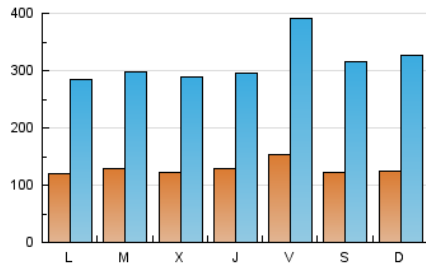

SORIANoticias.com

1. Cifras totales y promedios (Nacional)

MES - AÑO	NAVEGADORES UNICOS	VISITAS	PAGINAS
Febrero - 2020	153.754	910.844	3.099.134
PROMEDIO DIARIO	12.811	31.408	106.867
PROMEDIO LUNES-VIERNES	13.048	31.153	94.438
PROMEDIO SABADO-DOMINGO	12.284	31.977	134.486
PAGINAS / VISITAS	3,40		
DURACION MEDIA VISITAS	0:01:13		
DURACION MEDIA PAGINAS	0:00:30		

2. Secciones (Nacional)

	PAGINAS	%
HOME	60.496	1.95 %
RESTO	3.038.638	98.05 %

3. Por día del mes (Nacional)

Día	N. únicos	Visitas	Páginas	Día	N. únicos	Visitas	Páginas	Día	N. únicos	Visitas	Páginas
1	9.098	24.685	87.697	11	14.180	32.646	82.906	21	9.986	25.557	92.407
2	10.052	26.139	105.191	12	11.984	26.548	61.538	22	11.782	29.291	149.369
3	8.831	22.130	72.463	13	10.858	25.622	68.357	23	15.489	40.834	354.549
4	8.642	22.200	63.171	14	14.827	35.363	110.832	24	13.616	32.041	165.544
5	12.396	29.976	77.819	15	16.717	39.536	107.974	25	15.616	34.324	110.189
6	16.813	33.654	69.439	16	13.527	36.636	113.640	26	9.943	25.376	85.318
7	14.268	35.781	95.314	17	11.325	28.911	84.608	27	12.017	30.167	93.983
8	10.206	25.540	86.934	18	12.878	30.104	91.000	28	22.098	59.385	184.101
9	10.465	26.906	89.198	19	14.813	33.405	83.492	29	13.221	38.225	115.819
10	13.955	30.817	89.388	20	11.917	29.045	106.894				

4. Gráficas (Nacional)

4.1 Por día de la semana (promedio)

N. únicos / Visitas (x 100)

Páginas (x 100)

4.2 Por franja horaria (promedio)

Visitas (x 1000)

Páginas (x 1000)

4.3 Por meses