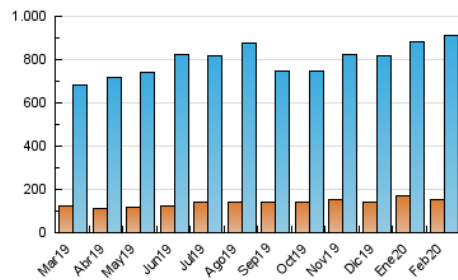

4.3 Por meses

N. únicos / Visitas (x 1000)