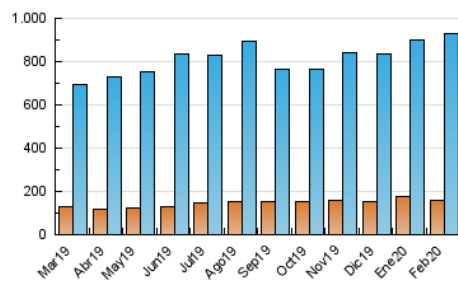

4.3 Por meses

N. únicos / Visitas (x 1000)