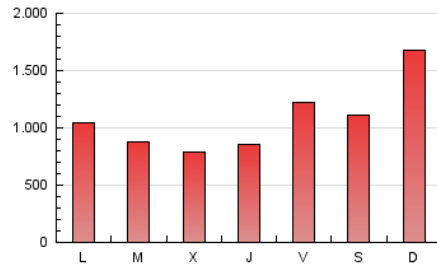

SORIANoticias.com

1. Cifras totales y promedios (Nacional e Internacional)

MES - AÑO	NAVEGADORES UNICOS	VISITAS	PAGINAS
Febrero - 2020	161.254	926.895	3.142.209
PROMEDIO DIARIO	13.151	31.962	108.352
PROMEDIO LUNES-VIERNES	13.408	31.729	95.873
PROMEDIO SABADO-DOMINGO	12.580	32.481	136.083
PAGINAS / VISITAS	3,39		
DURACION MEDIA VISITAS	0:01:15		
DURACION MEDIA PAGINAS	0:00:31		

2. Secciones (Nacional e Internacional)

	PAGINAS	%
HOME	62.039	1.97 %
RESTO	3.080.170	98.03 %

3. Por día del mes (Nacional e Internacional)

Día	N. únicos	Visitas	Páginas	Día	N. únicos	Visitas	Páginas	Día	N. únicos	Visitas	Páginas
1	9.333	25.078	88.686	11	14.635	33.332	84.719	21	10.254	26.013	93.786
2	10.269	26.515	106.308	12	12.331	27.069	62.683	22	12.014	29.801	151.459
3	9.089	22.505	73.394	13	11.205	26.201	69.322	23	15.860	41.515	358.500
4	8.909	22.640	64.107	14	15.274	36.028	112.366	24	13.941	32.557	167.748
5	12.740	30.583	79.364	15	17.106	40.211	109.743	25	16.004	34.898	111.599
6	17.176	34.222	70.655	16	13.833	37.101	114.856	26	10.288	25.906	86.709
7	14.598	36.338	96.576	17	11.554	29.366	85.571	27	12.383	30.714	95.153
8	10.482	25.982	88.203	18	13.171	30.663	92.656	28	22.627	60.289	186.623
9	10.761	27.370	90.109	19	15.257	34.029	84.784	29	13.562	38.752	116.885
10	14.406	31.528	90.965	20	12.325	29.689	108.680				

4. Gráficas (Nacional e Internacional)

4.1 Por día de la semana (promedio)

N. únicos / Visitas (x 100)

Páginas (x 100)

4.2 Por franja horaria (promedio)

Visitas (x 1000)

Páginas (x 1000)

4.3 Por meses