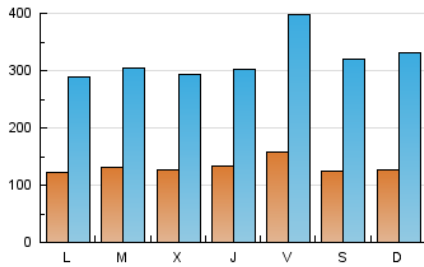

SORIANoticias.com

1. Cifras totales y promedios (Nacional e Internacional)

MES - AÑO	NAVEGADORES UNICOS	VISITAS	PAGINAS
Febrero - 2020	161.254	926.895	3.142.209
PROMEDIO DIARIO	13.151	31.962	108.352
PROMEDIO LUNES-VIERNES	13.408	31.729	95.873
PROMEDIO SABADO-DOMINGO	12.580	32.481	136.083
PAGINAS / VISITAS	3,39		
DURACION MEDIA VISITAS	0:01:15		
DURACION MEDIA PAGINAS	0:00:31		

2. Secciones (Nacional e Internacional)

	PAGINAS	%
HOME	62.039	1.97 %
RESTO	3.080.170	98.03 %

3. Por día del mes (Nacional e Internacional)

Día	N. únicos	Visitas	Páginas	Día	N. únicos	Visitas	Páginas	Día	N. únicos	Visitas	Páginas
1	9.333	25.078	88.686	11	14.635	33.332	84.719	21	10.254	26.013	93.786
2	10.269	26.515	106.308	12	12.331	27.069	62.683	22	12.014	29.801	151.459
3	9.089	22.505	73.394	13	11.205	26.201	69.322	23	15.860	41.515	358.500
4	8.909	22.640	64.107	14	15.274	36.028	112.366	24	13.941	32.557	167.748
5	12.740	30.583	79.364	15	17.106	40.211	109.743	25	16.004	34.898	111.599
6	17.176	34.222	70.655	16	13.833	37.101	114.856	26	10.288	25.906	86.709
7	14.598	36.338	96.576	17	11.554	29.366	85.571	27	12.383	30.714	95.153
8	10.482	25.982	88.203	18	13.171	30.663	92.656	28	22.627	60.289	186.623
9	10.761	27.370	90.109	19	15.257	34.029	84.784	29	13.562	38.752	116.885
10	14.406	31.528	90.965	20	12.325	29.689	108.680				

4. Gráficas (Nacional e Internacional)

4.1 Por día de la semana (promedio)

N. únicos / Visitas (x 100)

Páginas (x 100)

4.2 Por franja horaria (promedio)

Visitas (x 1000)

Páginas (x 1000)

4.3 Por meses