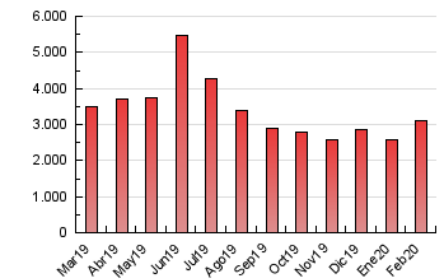

Páginas (x 1000)