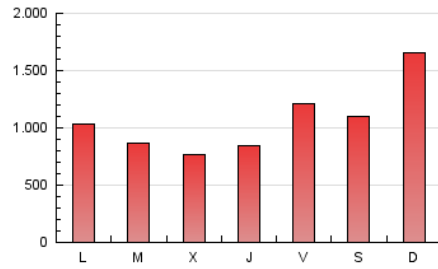

SORIANoticias.com

1. Cifras totales y promedios (Nacional)

MES - AÑO	NAVEGADORES UNICOS	VISITAS	PAGINAS
Febrero - 2020	153.754	910.844	3.099.134
PROMEDIO DIARIO	12.811	31.408	106.867
PROMEDIO LUNES-VIERNES	13.048	31.153	94.438
PROMEDIO SABADO-DOMINGO	12.284	31.977	134.486
PAGINAS / VISITAS	3,40		
DURACION MEDIA VISITAS	0:01:13		
DURACION MEDIA PAGINAS	0:00:30		

2. Secciones (Nacional)

	PAGINAS	%
HOME	60.496	1.95 %
RESTO	3.038.638	98.05 %

3. Por día del mes (Nacional)

Día	N. únicos	Visitas	Páginas	Día	N. únicos	Visitas	Páginas	Día	N. únicos	Visitas	Páginas
1	9.098	24.685	87.697	11	14.180	32.646	82.906	21	9.986	25.557	92.407
2	10.052	26.139	105.191	12	11.984	26.548	61.538	22	11.782	29.291	149.369
3	8.831	22.130	72.463	13	10.858	25.622	68.357	23	15.489	40.834	354.549
4	8.642	22.200	63.171	14	14.827	35.363	110.832	24	13.616	32.041	165.544
5	12.396	29.976	77.819	15	16.717	39.536	107.974	25	15.616	34.324	110.189
6	16.813	33.654	69.439	16	13.527	36.636	113.640	26	9.943	25.376	85.318
7	14.268	35.781	95.314	17	11.325	28.911	84.608	27	12.017	30.167	93.983
8	10.206	25.540	86.934	18	12.878	30.104	91.000	28	22.098	59.385	184.101
9	10.465	26.906	89.198	19	14.813	33.405	83.492	29	13.221	38.225	115.819
10	13.955	30.817	89.388	20	11.917	29.045	106.894				

4. Gráficas (Nacional)

4.1 Por día de la semana (promedio)

N. únicos / Visitas (x 100)

Páginas (x 100)

4.2 Por franja horaria (promedio)

Visitas (x 1000)

Páginas (x 1000)

4.3 Por meses