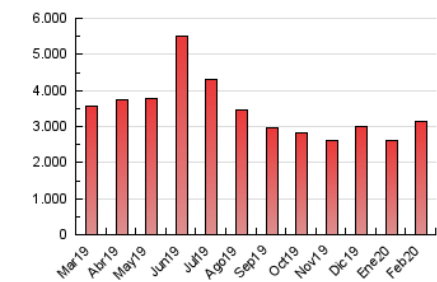

Páginas (x 1000)