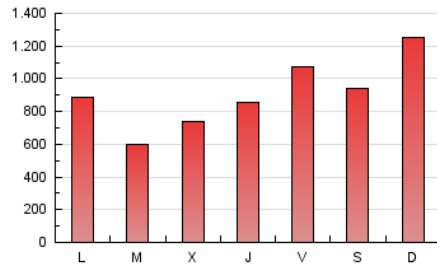

### 1. Cifras totales y promedios (Nacional e Internacional)

MES - AÑO	NAVEGADORES UNICOS	VISITAS	PAGINAS
Febrero - 2019	101.395	594.986	2.540.258
<b>PROMEDIO DIARIO</b>	<b>8.819</b>	<b>21.250</b>	<b>90.724</b>
<b>PROMEDIO LUNES-VIERNES</b>	8.518	20.063	83.136
<b>PROMEDIO SABADO-DOMINGO</b>	9.571	24.217	109.692
<b>PAGINAS / VISITAS</b>	4,27		
<b>DURACION MEDIA VISITAS</b>	0:01:47		
<b>DURACION MEDIA PAGINAS</b>	0:00:33		

### 3. Por día del mes (Nacional e Internacional)

Día	N. únicos	Visitas	Páginas	Día	N. únicos	Visitas	Páginas	Día	N. únicos	Visitas	Páginas
1	14.285	33.065	130.528	11	7.858	20.786	82.470	21	7.299	17.734	76.426
2	12.888	28.243	102.389	12	7.483	18.615	66.044	22	11.929	31.264	160.671
3	12.303	30.313	137.412	13	8.372	19.956	71.142	23	9.204	23.874	108.193
4	9.663	23.102	96.752	14	8.219	19.008	70.714	24	9.155	26.219	121.618
5	5.770	11.030	32.256	15	10.564	21.643	82.648	25	8.184	19.619	77.718
6	6.947	16.359	63.265	16	8.484	21.303	100.717	26	7.903	18.271	67.256
7	7.229	17.615	63.968	17	10.152	25.909	139.757	27	8.360	18.988	85.246
8	6.813	16.338	55.147	18	10.069	22.194	98.010	28	8.598	20.752	131.093
9	6.366	15.900	64.629	19	7.949	17.955	74.168				
10	8.016	21.973	102.824	20	6.868	16.958	77.197				

4. Gráficas (Nacional e Internacional)

4.1 Por día de la semana (promedio)

N. únicos / Visitas (x 100)

Páginas (x 100)

4.2 Por franja horaria (promedio)

Visitas (x 1000)

Páginas (x 1000)

4.3 Por meses