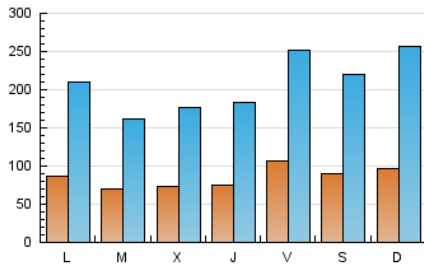

4. Gráficas (Nacional)

4.1 Por día de la semana (promedio)

N. únicos / Visitas (x 100)