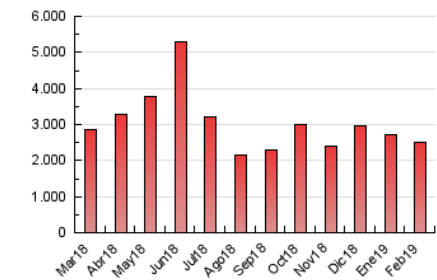

#### 3. Por día del mes (Nacional)

Día	N. únicos	Visitas	Páginas	Día	N. únicos	Visitas	Páginas	Día	N. únicos	Visitas	Páginas
1	13.909	32.611	129.317	11	7.562	20.370	81.137	21	7.002	17.353	74.468
2	12.636	27.881	101.431	12	7.198	18.219	64.605	22	11.665	30.828	159.172
3	12.033	29.965	136.237	13	8.016	19.511	69.576	23	8.964	23.522	107.276
4	9.382	22.720	95.656	14	7.907	18.633	69.538	24	8.890	25.825	120.428
5	5.531	10.719	31.611	15	10.176	21.130	81.097	25	7.908	19.250	76.534
6	6.695	16.034	62.284	16	8.257	20.977	99.699	26	7.598	17.894	66.176
7	6.952	17.287	63.053	17	9.876	25.596	138.832	27	8.101	18.676	84.326
8	6.589	16.063	54.356	18	9.721	21.732	96.217	28	8.348	20.374	129.760
9	6.127	15.617	63.624	19	7.697	17.630	73.032				
10	7.659	21.494	101.513	20	6.688	16.713	76.429				

4. Gráficas (Nacional)

4.1 Por día de la semana (promedio)

N. únicos / Visitas (x 100)

Páginas (x 100)

4.2 Por franja horaria (promedio)

Visitas (x 1000)

Páginas (x 1000)

4.3 Por meses

N. únicos / Visitas (x 1000)

Páginas (x 1000)