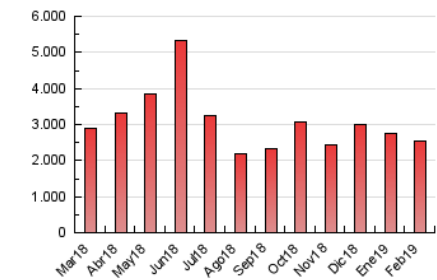

### 3. Por día del mes (Nacional e Internacional)

Día	N. únicos	Visitas	Páginas	Día	N. únicos	Visitas	Páginas	Día	N. únicos	Visitas	Páginas
1	14.285	33.065	130.528	11	7.858	20.786	82.470	21	7.299	17.734	76.426
2	12.888	28.243	102.389	12	7.483	18.615	66.044	22	11.929	31.264	160.671
3	12.303	30.313	137.412	13	8.372	19.956	71.142	23	9.204	23.874	108.193
4	9.663	23.102	96.752	14	8.219	19.008	70.714	24	9.155	26.219	121.618
5	5.770	11.030	32.256	15	10.564	21.643	82.648	25	8.184	19.619	77.718
6	6.947	16.359	63.265	16	8.484	21.303	100.717	26	7.903	18.271	67.256
7	7.229	17.615	63.968	17	10.152	25.909	139.757	27	8.360	18.988	85.246
8	6.813	16.338	55.147	18	10.069	22.194	98.010	28	8.598	20.752	131.093
9	6.366	15.900	64.629	19	7.949	17.955	74.168				
10	8.016	21.973	102.824	20	6.868	16.958	77.197				

4. Gráficas (Nacional e Internacional)

4.1 Por día de la semana (promedio)

N. únicos / Visitas (x 100)

Páginas (x 100)

4.2 Por franja horaria (promedio)

Visitas (x 1000)

Páginas (x 1000)

4.3 Por meses

N. únicos / Visitas (x 1000)

Páginas (x 1000)