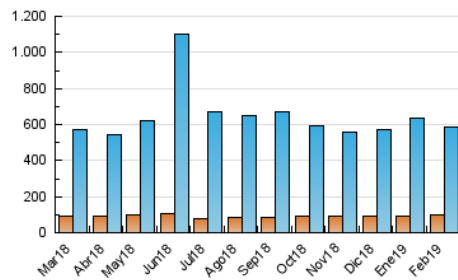

#### 3. Por día del mes (Nacional)

Día	N. únicos	Visitas	Páginas	Día	N. únicos	Visitas	Páginas	Día	N. únicos	Visitas	Páginas
1	13.909	32.611	129.317	11	7.562	20.370	81.137	21	7.002	17.353	74.468
2	12.636	27.881	101.431	12	7.198	18.219	64.605	22	11.665	30.828	159.172
3	12.033	29.965	136.237	13	8.016	19.511	69.576	23	8.964	23.522	107.276
4	9.382	22.720	95.656	14	7.907	18.633	69.538	24	8.890	25.825	120.428
5	5.531	10.719	31.611	15	10.176	21.130	81.097	25	7.908	19.250	76.534
6	6.695	16.034	62.284	16	8.257	20.977	99.699	26	7.598	17.894	66.176
7	6.952	17.287	63.053	17	9.876	25.596	138.832	27	8.101	18.676	84.326
8	6.589	16.063	54.356	18	9.721	21.732	96.217	28	8.348	20.374	129.760
9	6.127	15.617	63.624	19	7.697	17.630	73.032				
10	7.659	21.494	101.513	20	6.688	16.713	76.429				

4. Gráficas (Nacional)

4.1 Por día de la semana (promedio)

N. únicos / Visitas (x 100)

Páginas (x 100)

4.2 Por franja horaria (promedio)

Visitas (x 1000)

Páginas (x 1000)

4.3 Por meses

N. únicos / Visitas (x 1000)

Páginas (x 1000)