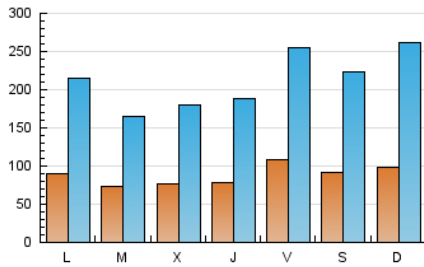

4. Gráficas (Nacional e Internacional)

4.1 Por día de la semana (promedio)

N. únicos / Visitas (x 100)