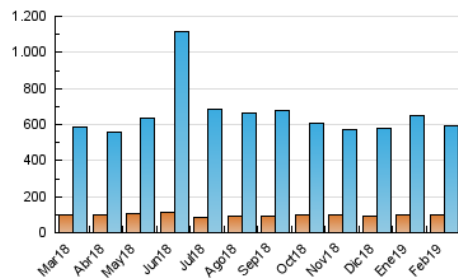

### 3. Por día del mes (Nacional e Internacional)

Día	N. únicos	Visitas	Páginas	Día	N. únicos	Visitas	Páginas	Día	N. únicos	Visitas	Páginas
1	14.285	33.065	130.528	11	7.858	20.786	82.470	21	7.299	17.734	76.426
2	12.888	28.243	102.389	12	7.483	18.615	66.044	22	11.929	31.264	160.671
3	12.303	30.313	137.412	13	8.372	19.956	71.142	23	9.204	23.874	108.193
4	9.663	23.102	96.752	14	8.219	19.008	70.714	24	9.155	26.219	121.618
5	5.770	11.030	32.256	15	10.564	21.643	82.648	25	8.184	19.619	77.718
6	6.947	16.359	63.265	16	8.484	21.303	100.717	26	7.903	18.271	67.256
7	7.229	17.615	63.968	17	10.152	25.909	139.757	27	8.360	18.988	85.246
8	6.813	16.338	55.147	18	10.069	22.194	98.010	28	8.598	20.752	131.093
9	6.366	15.900	64.629	19	7.949	17.955	74.168				
10	8.016	21.973	102.824	20	6.868	16.958	77.197				

4. Gráficas (Nacional e Internacional)

4.1 Por día de la semana (promedio)

N. únicos / Visitas (x 100)

Páginas (x 100)

4.2 Por franja horaria (promedio)

Visitas (x 1000)

Páginas (x 1000)

4.3 Por meses

N. únicos / Visitas (x 1000)

Páginas (x 1000)