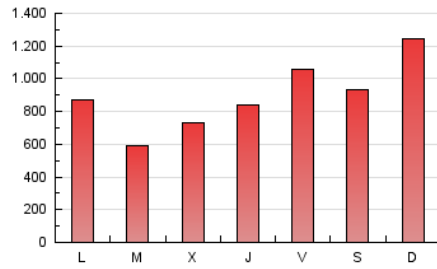

#### 3. Por día del mes (Nacional)

Día	N. únicos	Visitas	Páginas	Día	N. únicos	Visitas	Páginas	Día	N. únicos	Visitas	Páginas
1	13.909	32.611	129.317	11	7.562	20.370	81.137	21	7.002	17.353	74.468
2	12.636	27.881	101.431	12	7.198	18.219	64.605	22	11.665	30.828	159.172
3	12.033	29.965	136.237	13	8.016	19.511	69.576	23	8.964	23.522	107.276
4	9.382	22.720	95.656	14	7.907	18.633	69.538	24	8.890	25.825	120.428
5	5.531	10.719	31.611	15	10.176	21.130	81.097	25	7.908	19.250	76.534
6	6.695	16.034	62.284	16	8.257	20.977	99.699	26	7.598	17.894	66.176
7	6.952	17.287	63.053	17	9.876	25.596	138.832	27	8.101	18.676	84.326
8	6.589	16.063	54.356	18	9.721	21.732	96.217	28	8.348	20.374	129.760
9	6.127	15.617	63.624	19	7.697	17.630	73.032				
10	7.659	21.494	101.513	20	6.688	16.713	76.429				

4. Gráficas (Nacional)

4.1 Por día de la semana (promedio)

N. únicos / Visitas (x 100)

Páginas (x 100)

4.2 Por franja horaria (promedio)

Visitas (x 1000)

Páginas (x 1000)

4.3 Por meses