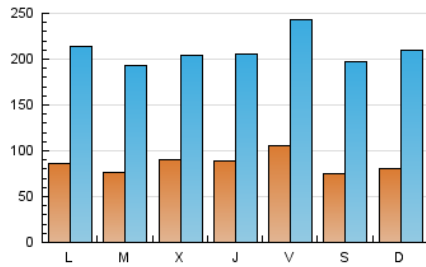

SORIANoticias.com

1. Cifras totales y promedios (Nacional e Internacional)

MES - AÑO	NAVEGADORES UNICOS	VISITAS	PAGINAS
Enero - 2019	101.551	646.325	2.763.034
PROMEDIO DIARIO	8.609	20.849	89.130
PROMEDIO LUNES-VIERNES	8.889	21.030	83.019
PROMEDIO SABADO-DOMINGO	7.804	20.329	106.699
PAGINAS / VISITAS	4,27		
DURACION MEDIA VISITAS	0:01:49		
DURACION MEDIA PAGINAS	0:00:33		

2. Secciones (Nacional e Internacional)

	PAGINAS	%
HOME	71.266	2.58 %
RESTO	2.691.768	97.42 %

3. Por día del mes (Nacional e Internacional)

Día	N. únicos	Visitas	Páginas	Día	N. únicos	Visitas	Páginas	Día	N. únicos	Visitas	Páginas
1	7.942	20.920	111.793	11	11.468	25.087	89.723	21	6.831	18.225	84.945
2	8.959	20.563	83.917	12	9.007	22.595	98.868	22	6.812	18.367	71.889
3	7.401	17.101	60.922	13	10.204	24.500	121.254	23	8.669	19.704	66.811
4	11.850	30.124	128.917	14	9.910	23.874	96.121	24	13.080	28.610	94.109
5	7.027	18.449	98.045	15	8.477	20.957	78.930	25	11.251	23.301	71.721
6	6.970	20.309	181.118	16	9.954	22.619	92.670	26	6.435	16.319	52.447
7	9.436	22.931	104.682	17	8.509	21.197	101.348	27	8.014	20.116	76.647
8	7.327	17.472	78.264	18	7.559	18.577	78.010	28	8.544	20.587	76.047
9	9.416	19.495	72.521	19	7.544	21.365	87.136	29	7.312	18.733	66.897
10	7.602	16.929	58.742	20	7.227	18.980	138.077	30	8.221	19.644	75.777
								31	7.916	18.675	64.686

4. Gráficas (Nacional e Internacional)

4.1 Por día de la semana (promedio)

N. únicos / Visitas (x 100)

Páginas (x 100)

4.2 Por franja horaria (promedio)

Visitas (x 1000)

Páginas (x 1000)

4.3 Por meses