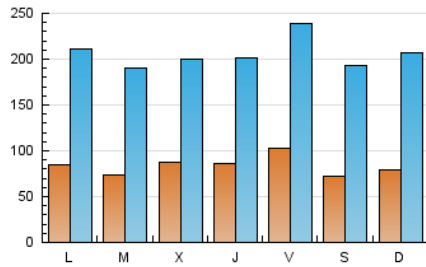

SORIANoticias.com

1. Cifras totales y promedios (Nacional)

MES - AÑO	NAVEGADORES UNICOS	VISITAS	PAGINAS
Enero - 2019	94.277	634.708	2.727.487
PROMEDIO DIARIO	8.333	20.474	87.983
PROMEDIO LUNES-VIERNES	8.593	20.634	81.822
PROMEDIO SABADO-DOMINGO	7.583	20.017	105.696
PAGINAS / VISITAS	4,30		
DURACION MEDIA VISITAS	0:01:46		
DURACION MEDIA PAGINAS	0:00:32		

2. Secciones (Nacional)

	PAGINAS	%
HOME	69.257	2.54 %
RESTO	2.658.230	97.46 %

3. Por día del mes (Nacional)

Día	N. únicos	Visitas	Páginas	Día	N. únicos	Visitas	Páginas	Día	N. únicos	Visitas	Páginas
1	7.768	20.648	110.768	11	11.162	24.586	88.418	21	6.598	17.866	83.122
2	8.712	20.178	82.764	12	8.720	22.211	97.699	22	6.550	18.025	70.887
3	7.148	16.764	59.684	13	9.890	24.081	119.785	23	8.382	19.344	65.639
4	11.499	29.641	127.360	14	9.597	23.454	94.897	24	12.716	28.146	93.016
5	6.833	18.180	97.245	15	8.203	20.584	77.794	25	10.973	22.927	70.610
6	6.804	20.058	179.959	16	9.651	22.242	91.589	26	6.226	16.033	51.661
7	9.187	22.606	103.724	17	8.236	20.812	99.887	27	7.816	19.803	75.731
8	7.087	17.119	77.080	18	7.273	18.163	76.268	28	8.315	20.258	75.103
9	8.732	18.734	70.933	19	7.348	21.067	86.347	29	7.067	18.424	66.082
10	7.192	16.429	57.448	20	7.024	18.702	137.143	30	7.968	19.285	74.923
								31	7.633	18.338	63.921

4. Gráficas (Nacional)

4.1 Por día de la semana (promedio)

N. únicos / Visitas (x 100)

Páginas (x 100)

4.2 Por franja horaria (promedio)

Visitas (x 1000)

Páginas (x 1000)

4.3 Por meses