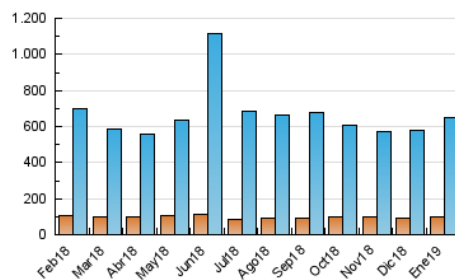

4.3 Por meses

N. únicos / Visitas (x 1000)