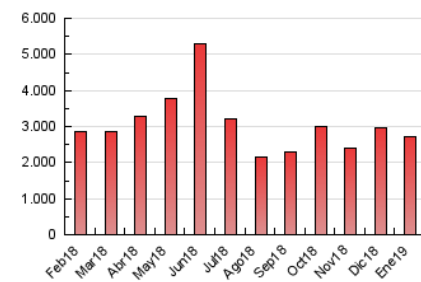

Páginas (x 1000)