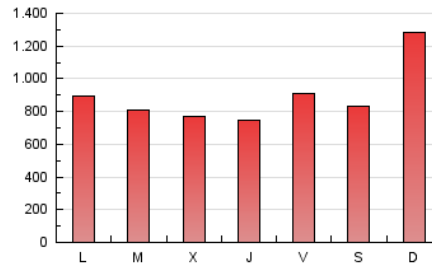

SORIANoticias.com

1. Cifras totales y promedios (Nacional)

MES - AÑO	NAVEGADORES UNICOS	VISITAS	PAGINAS
Enero - 2019	94.277	634.708	2.727.487
PROMEDIO DIARIO	8.333	20.474	87.983
PROMEDIO LUNES-VIERNES	8.593	20.634	81.822
PROMEDIO SABADO-DOMINGO	7.583	20.017	105.696
PAGINAS / VISITAS	4,30		
DURACION MEDIA VISITAS	0:01:46		
DURACION MEDIA PAGINAS	0:00:32		

2. Secciones (Nacional)

	PAGINAS	%
HOME	69.257	2.54 %
RESTO	2.658.230	97.46 %

3. Por día del mes (Nacional)

Día	N. únicos	Visitas	Páginas	Día	N. únicos	Visitas	Páginas	Día	N. únicos	Visitas	Páginas
1	7.768	20.648	110.768	11	11.162	24.586	88.418	21	6.598	17.866	83.122
2	8.712	20.178	82.764	12	8.720	22.211	97.699	22	6.550	18.025	70.887
3	7.148	16.764	59.684	13	9.890	24.081	119.785	23	8.382	19.344	65.639
4	11.499	29.641	127.360	14	9.597	23.454	94.897	24	12.716	28.146	93.016
5	6.833	18.180	97.245	15	8.203	20.584	77.794	25	10.973	22.927	70.610
6	6.804	20.058	179.959	16	9.651	22.242	91.589	26	6.226	16.033	51.661
7	9.187	22.606	103.724	17	8.236	20.812	99.887	27	7.816	19.803	75.731
8	7.087	17.119	77.080	18	7.273	18.163	76.268	28	8.315	20.258	75.103
9	8.732	18.734	70.933	19	7.348	21.067	86.347	29	7.067	18.424	66.082
10	7.192	16.429	57.448	20	7.024	18.702	137.143	30	7.968	19.285	74.923
								31	7.633	18.338	63.921

4. Gráficas (Nacional)

4.1 Por día de la semana (promedio)

N. únicos / Visitas (x 100)

Páginas (x 100)

4.2 Por franja horaria (promedio)

Visitas (x 1000)

Páginas (x 1000)

4.3 Por meses