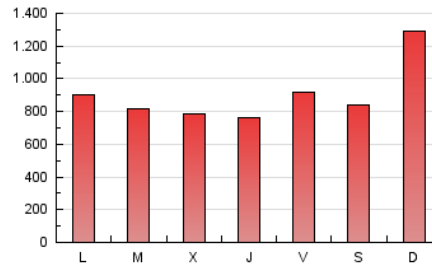

SORIANoticias.com

1. Cifras totales y promedios (Nacional e Internacional)

MES - AÑO	NAVEGADORES UNICOS	VISITAS	PAGINAS
Enero - 2019	101.551	646.325	2.763.034
PROMEDIO DIARIO	8.609	20.849	89.130
PROMEDIO LUNES-VIERNES	8.889	21.030	83.019
PROMEDIO SABADO-DOMINGO	7.804	20.329	106.699
PAGINAS / VISITAS	4,27		
DURACION MEDIA VISITAS	0:01:49		
DURACION MEDIA PAGINAS	0:00:33		

2. Secciones (Nacional e Internacional)

	PAGINAS	%
HOME	71.266	2.58 %
RESTO	2.691.768	97.42 %

3. Por día del mes (Nacional e Internacional)

Día	N. únicos	Visitas	Páginas	Día	N. únicos	Visitas	Páginas	Día	N. únicos	Visitas	Páginas
1	7.942	20.920	111.793	11	11.468	25.087	89.723	21	6.831	18.225	84.945
2	8.959	20.563	83.917	12	9.007	22.595	98.868	22	6.812	18.367	71.889
3	7.401	17.101	60.922	13	10.204	24.500	121.254	23	8.669	19.704	66.811
4	11.850	30.124	128.917	14	9.910	23.874	96.121	24	13.080	28.610	94.109
5	7.027	18.449	98.045	15	8.477	20.957	78.930	25	11.251	23.301	71.721
6	6.970	20.309	181.118	16	9.954	22.619	92.670	26	6.435	16.319	52.447
7	9.436	22.931	104.682	17	8.509	21.197	101.348	27	8.014	20.116	76.647
8	7.327	17.472	78.264	18	7.559	18.577	78.010	28	8.544	20.587	76.047
9	9.416	19.495	72.521	19	7.544	21.365	87.136	29	7.312	18.733	66.897
10	7.602	16.929	58.742	20	7.227	18.980	138.077	30	8.221	19.644	75.777
								31	7.916	18.675	64.686

4. Gráficas (Nacional e Internacional)

4.1 Por día de la semana (promedio)

N. únicos / Visitas (x 100)

Páginas (x 100)

4.2 Por franja horaria (promedio)

Visitas (x 1000)

Páginas (x 1000)

4.3 Por meses