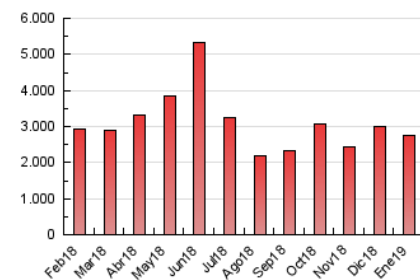

Páginas (x 1000)