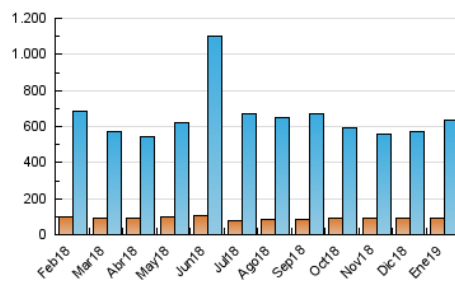

4.3 Por meses

N. únicos / Visitas (x 1000)