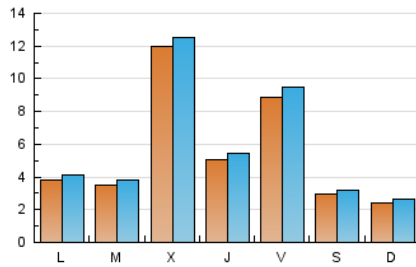

4. Gráficas (Nacional)

4.1 Por día de la semana (promedio)

N. únicos / Visitas (x 100)