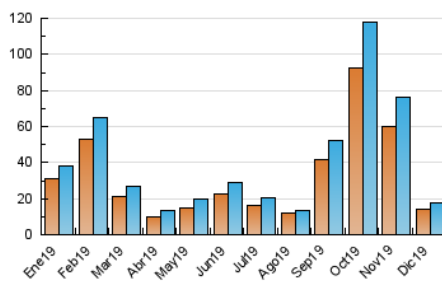

#### 3. Por día del mes (Nacional)

Día	N. únicos	Visitas	Páginas	Día	N. únicos	Visitas	Páginas	Día	N. únicos	Visitas	Páginas
1	607	643	790	11	2.188	2.277	2.725	21	260	278	450
2	684	739	987	12	844	913	1.194	22	163	180	285
3	489	539	776	13	511	558	801	23	265	287	419
4	1.137	1.205	1.497	14	331	364	524	24	144	158	241
5	490	525	644	15	134	152	220	25	128	138	230
6	591	631	840	16	347	393	581	26	105	123	206
7	251	268	370	17	810	859	1.207	27	1.635	1.774	2.217
8	196	213	336	18	1.331	1.395	1.649	28	333	368	544
9	405	429	604	19	592	623	858	29	124	136	210
10	181	207	309	20	796	843	1.134	30	199	218	344
								31	114	125	296

4. Gráficas (Nacional)

4.1 Por día de la semana (promedio)

N. únicos / Visitas (x 100)

Páginas (x 100)

4.2 Por franja horaria (promedio)

Visitas (x 1000)

Páginas (x 1000)

4.3 Por meses

N. únicos / Visitas (x 1000)

Páginas (x 1000)