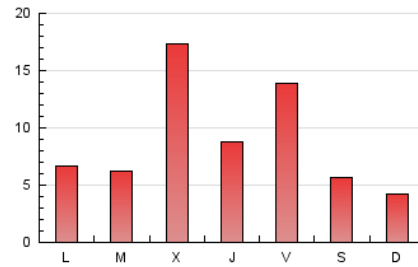

### 3. Por día del mes (Nacional e Internacional)

Día	N. únicos	Visitas	Páginas	Día	N. únicos	Visitas	Páginas	Día	N. únicos	Visitas	Páginas
1	647	684	853	11	2.322	2.419	2.912	21	280	299	498
2	753	812	1.092	12	923	993	1.322	22	168	185	291
3	523	574	829	13	557	608	871	23	283	305	467
4	1.532	1.604	1.978	14	360	399	607	24	157	171	259
5	779	817	974	15	150	171	277	25	143	153	285
6	879	921	1.168	16	376	427	654	26	117	135	276
7	395	416	557	17	872	922	1.324	27	1.702	1.845	2.301
8	238	256	406	18	1.420	1.485	1.768	28	358	393	586
9	459	486	698	19	637	668	924	29	138	151	259
10	211	244	389	20	848	896	1.201	30	227	247	399
								31	125	136	326

4. Gráficas (Nacional e Internacional)

4.1 Por día de la semana (promedio)

N. únicos / Visitas (x 100)

Páginas (x 100)

4.2 Por franja horaria (promedio)

Visitas (x 1000)

Páginas (x 1000)

4.3 Por meses