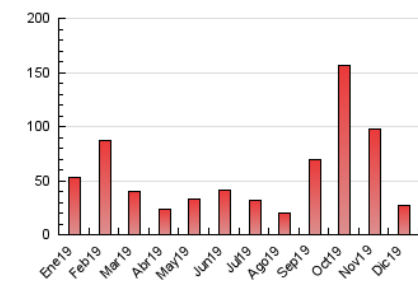

### 3. Por día del mes (Nacional e Internacional)

Día	N. únicos	Visitas	Páginas	Día	N. únicos	Visitas	Páginas	Día	N. únicos	Visitas	Páginas
1	647	684	853	11	2.322	2.419	2.912	21	280	299	498
2	753	812	1.092	12	923	993	1.322	22	168	185	291
3	523	574	829	13	557	608	871	23	283	305	467
4	1.532	1.604	1.978	14	360	399	607	24	157	171	259
5	779	817	974	15	150	171	277	25	143	153	285
6	879	921	1.168	16	376	427	654	26	117	135	276
7	395	416	557	17	872	922	1.324	27	1.702	1.845	2.301
8	238	256	406	18	1.420	1.485	1.768	28	358	393	586
9	459	486	698	19	637	668	924	29	138	151	259
10	211	244	389	20	848	896	1.201	30	227	247	399
								31	125	136	326

4. Gráficas (Nacional e Internacional)

4.1 Por día de la semana (promedio)

N. únicos / Visitas (x 100)

Páginas (x 100)

4.2 Por franja horaria (promedio)

Visitas (x 1000)

Páginas (x 1000)

4.3 Por meses

N. únicos / Visitas (x 1000)

Páginas (x 1000)