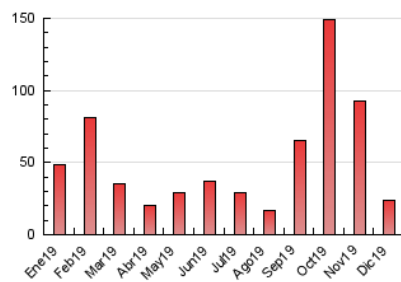

#### 3. Por día del mes (Nacional)

Día	N. únicos	Visitas	Páginas	Día	N. únicos	Visitas	Páginas	Día	N. únicos	Visitas	Páginas
1	607	643	790	11	2.188	2.277	2.725	21	260	278	450
2	684	739	987	12	844	913	1.194	22	163	180	285
3	489	539	776	13	511	558	801	23	265	287	419
4	1.137	1.205	1.497	14	331	364	524	24	144	158	241
5	490	525	644	15	134	152	220	25	128	138	230
6	591	631	840	16	347	393	581	26	105	123	206
7	251	268	370	17	810	859	1.207	27	1.635	1.774	2.217
8	196	213	336	18	1.331	1.395	1.649	28	333	368	544
9	405	429	604	19	592	623	858	29	124	136	210
10	181	207	309	20	796	843	1.134	30	199	218	344
								31	114	125	296

4. Gráficas (Nacional)

4.1 Por día de la semana (promedio)

N. únicos / Visitas (x 100)

Páginas (x 100)

4.2 Por franja horaria (promedio)

Visitas (x 1000)

Páginas (x 1000)

4.3 Por meses

N. únicos / Visitas (x 1000)

Páginas (x 1000)