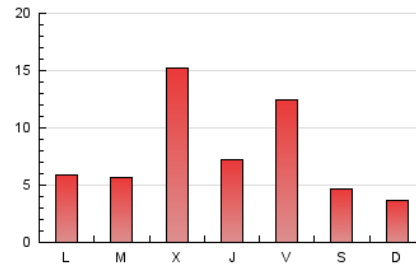

#### 3. Por día del mes (Nacional)

Día	N. únicos	Visitas	Páginas	Día	N. únicos	Visitas	Páginas	Día	N. únicos	Visitas	Páginas
1	607	643	790	11	2.188	2.277	2.725	21	260	278	450
2	684	739	987	12	844	913	1.194	22	163	180	285
3	489	539	776	13	511	558	801	23	265	287	419
4	1.137	1.205	1.497	14	331	364	524	24	144	158	241
5	490	525	644	15	134	152	220	25	128	138	230
6	591	631	840	16	347	393	581	26	105	123	206
7	251	268	370	17	810	859	1.207	27	1.635	1.774	2.217
8	196	213	336	18	1.331	1.395	1.649	28	333	368	544
9	405	429	604	19	592	623	858	29	124	136	210
10	181	207	309	20	796	843	1.134	30	199	218	344
								31	114	125	296

4. Gráficas (Nacional)

4.1 Por día de la semana (promedio)

N. únicos / Visitas (x 100)

Páginas (x 100)

4.2 Por franja horaria (promedio)

Visitas (x 1000)

Páginas (x 1000)

4.3 Por meses