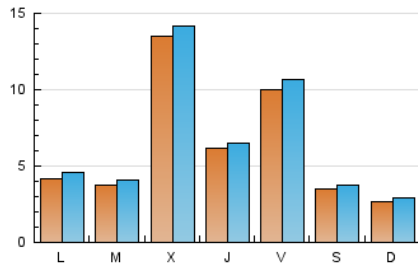

4. Gráficas (Nacional e Internacional)

4.1 Por día de la semana (promedio)

N. únicos / Visitas (x 100)