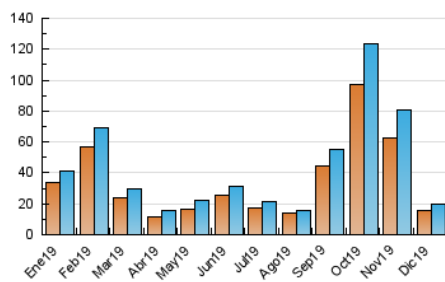

### 3. Por día del mes (Nacional e Internacional)

Día	N. únicos	Visitas	Páginas	Día	N. únicos	Visitas	Páginas	Día	N. únicos	Visitas	Páginas
1	647	684	853	11	2.322	2.419	2.912	21	280	299	498
2	753	812	1.092	12	923	993	1.322	22	168	185	291
3	523	574	829	13	557	608	871	23	283	305	467
4	1.532	1.604	1.978	14	360	399	607	24	157	171	259
5	779	817	974	15	150	171	277	25	143	153	285
6	879	921	1.168	16	376	427	654	26	117	135	276
7	395	416	557	17	872	922	1.324	27	1.702	1.845	2.301
8	238	256	406	18	1.420	1.485	1.768	28	358	393	586
9	459	486	698	19	637	668	924	29	138	151	259
10	211	244	389	20	848	896	1.201	30	227	247	399
								31	125	136	326

4. Gráficas (Nacional e Internacional)

4.1 Por día de la semana (promedio)

N. únicos / Visitas (x 100)

Páginas (x 100)

4.2 Por franja horaria (promedio)

Visitas (x 1000)

Páginas (x 1000)

4.3 Por meses

N. únicos / Visitas (x 1000)

Páginas (x 1000)