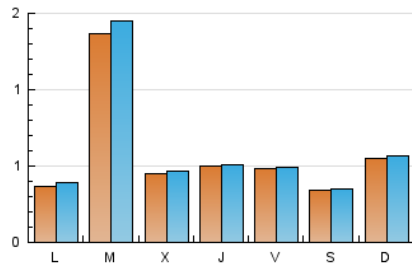

1. Cifras totales y promedios (Nacional)

MES - AÑO	NAVEGADORES UNICOS	VISITAS	PAGINAS
Junio - 2021	1.729	1.887	2.717
PROMEDIO DIARIO	60	63	91
PROMEDIO LUNES-VIERNES	66	69	101
PROMEDIO SABADO-DOMINGO	44	46	61
PAGINAS / VISITAS	1,44		
DURACION MEDIA VISITAS	0:00:49		
DURACION MEDIA PAGINAS	0:01:51		

2. Secciones (Nacional)

	PAGINAS	%
HOME	436	16.05 %
RESTO	2.281	83.95 %

3. Por día del mes (Nacional)

Día	N. únicos	Visitas	Páginas	Día	N. únicos	Visitas	Páginas	Día	N. únicos	Visitas	Páginas
1	46	49	76	11	55	56	67	21	19	21	42
2	44	47	64	12	40	42	57	22	505	536	832
3	49	51	90	13	69	70	96	23	72	75	119
4	45	47	58	14	41	43	59	24	68	70	97
5	33	37	41	15	46	47	57	25	70	72	93
6	96	99	127	16	41	45	81	26	34	35	49
7	49	52	78	17	26	28	57	27	27	28	34
8	54	60	72	18	21	21	24	28	37	41	52
9	39	41	59	19	27	27	36	29	32	32	45
10	56	56	72	20	29	31	50	30	27	28	33

4. Gráficas (Nacional)

4.1 Por día de la semana (promedio)

N. únicos / Visitas (x 100)

Páginas (x 100)

4.2 Por franja horaria (promedio)

Visitas (x 1000)

Páginas (x 1000)

4.3 Por meses