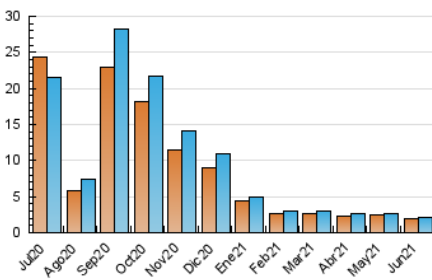

4.3 Por meses

N. únicos / Visitas (x 1000)