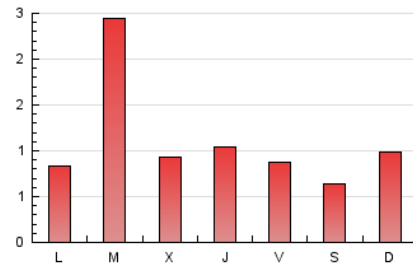

1. Cifras totales y promedios (Nacional e Internacional)

MES - AÑO	NAVEGADORES UNICOS	VISITAS	PAGINAS
Junio - 2021	1.970	2.138	3.432
PROMEDIO DIARIO	68	71	114
PROMEDIO LUNES-VIERNES	74	78	126
PROMEDIO SABADO-DOMINGO	52	54	81
PAGINAS / VISITAS	1,61		
DURACION MEDIA VISITAS	0:00:49		
DURACION MEDIA PAGINAS	0:01:22		

2. Secciones (Nacional e Internacional)

	PAGINAS	%
HOME	790	23.02 %
RESTO	2.642	76.98 %

3. Por día del mes (Nacional e Internacional)

Día	N. únicos	Visitas	Páginas	Día	N. únicos	Visitas	Páginas	Día	N. únicos	Visitas	Páginas
1	57	60	98	11	58	59	88	21	29	31	79
2	56	59	89	12	47	49	74	22	540	572	882
3	60	63	121	13	82	83	138	23	77	80	133
4	50	52	73	14	50	53	82	24	81	83	120
5	38	42	65	15	50	51	79	25	80	82	141
6	105	108	136	16	44	48	93	26	42	43	76
7	57	60	106	17	36	38	97	27	34	35	61
8	59	65	91	18	28	28	50	28	39	43	64
9	51	53	101	19	32	32	41	29	35	35	69
10	61	61	77	20	35	37	59	30	32	33	49

4. Gráficas (Nacional e Internacional)

4.1 Por día de la semana (promedio)

N. únicos / Visitas (x 100)

Páginas (x 100)

4.2 Por franja horaria (promedio)

Visitas (x 1000)

Páginas (x 1000)

4.3 Por meses