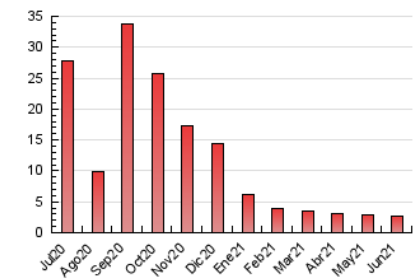

1. Cifras totales y promedios (Nacional)

MES - AÑO	NAVEGADORES UNICOS	VISITAS	PAGINAS
Junio - 2021	1.729	1.887	2.717
PROMEDIO DIARIO	60	63	91
PROMEDIO LUNES-VIERNES	66	69	101
PROMEDIO SABADO-DOMINGO	44	46	61
PAGINAS / VISITAS	1,44		
DURACION MEDIA VISITAS	0:00:49		
DURACION MEDIA PAGINAS	0:01:51		

2. Secciones (Nacional)

	PAGINAS	%
HOME	436	16.05 %
RESTO	2.281	83.95 %

3. Por día del mes (Nacional)

Día	N. únicos	Visitas	Páginas	Día	N. únicos	Visitas	Páginas	Día	N. únicos	Visitas	Páginas
1	46	49	76	11	55	56	67	21	19	21	42
2	44	47	64	12	40	42	57	22	505	536	832
3	49	51	90	13	69	70	96	23	72	75	119
4	45	47	58	14	41	43	59	24	68	70	97
5	33	37	41	15	46	47	57	25	70	72	93
6	96	99	127	16	41	45	81	26	34	35	49
7	49	52	78	17	26	28	57	27	27	28	34
8	54	60	72	18	21	21	24	28	37	41	52
9	39	41	59	19	27	27	36	29	32	32	45
10	56	56	72	20	29	31	50	30	27	28	33

4. Gráficas (Nacional)

4.1 Por día de la semana (promedio)

N. únicos / Visitas (x 100)

Páginas (x 100)

4.2 Por franja horaria (promedio)

Visitas (x 1000)

Páginas (x 1000)

4.3 Por meses

N. únicos / Visitas (x 1000)

Páginas (x 1000)

5. Observaciones

Este Medio Electrónico de Comunicación ha sido medido por la herramienta Google Analytics de Google

6. Definiciones básicas (Para más información ver Normas Técnicas para el Control de los Medios Electrónicos de Comunicación)