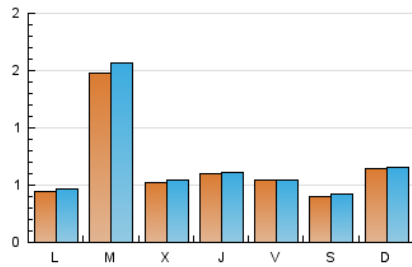

1. Cifras totales y promedios (Nacional e Internacional)

MES - AÑO	NAVEGADORES UNICOS	VISITAS	PAGINAS
Junio - 2021	1.970	2.138	3.432
PROMEDIO DIARIO	68	71	114
PROMEDIO LUNES-VIERNES	74	78	126
PROMEDIO SABADO-DOMINGO	52	54	81
PAGINAS / VISITAS	1,61		
DURACION MEDIA VISITAS	0:00:49		
DURACION MEDIA PAGINAS	0:01:22		

2. Secciones (Nacional e Internacional)

	PAGINAS	%
HOME	790	23.02 %
RESTO	2.642	76.98 %

3. Por día del mes (Nacional e Internacional)

Día	N. únicos	Visitas	Páginas	Día	N. únicos	Visitas	Páginas	Día	N. únicos	Visitas	Páginas
1	57	60	98	11	58	59	88	21	29	31	79
2	56	59	89	12	47	49	74	22	540	572	882
3	60	63	121	13	82	83	138	23	77	80	133
4	50	52	73	14	50	53	82	24	81	83	120
5	38	42	65	15	50	51	79	25	80	82	141
6	105	108	136	16	44	48	93	26	42	43	76
7	57	60	106	17	36	38	97	27	34	35	61
8	59	65	91	18	28	28	50	28	39	43	64
9	51	53	101	19	32	32	41	29	35	35	69
10	61	61	77	20	35	37	59	30	32	33	49

4. Gráficas (Nacional e Internacional)

4.1 Por día de la semana (promedio)

N. únicos / Visitas (x 100)

Páginas (x 100)

4.2 Por franja horaria (promedio)

Visitas (x 1000)

Páginas (x 1000)

4.3 Por meses