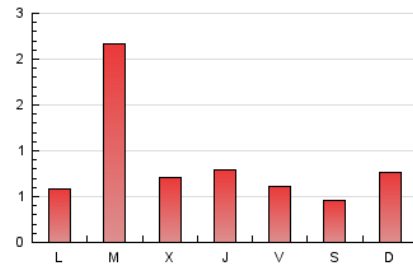

1. Cifras totales y promedios (Nacional)

MES - AÑO	NAVEGADORES UNICOS	VISITAS	PAGINAS
Junio - 2021	1.729	1.887	2.717
PROMEDIO DIARIO	60	63	91
PROMEDIO LUNES-VIERNES	66	69	101
PROMEDIO SABADO-DOMINGO	44	46	61
PAGINAS / VISITAS	1,44		
DURACION MEDIA VISITAS	0:00:49		
DURACION MEDIA PAGINAS	0:01:51		

2. Secciones (Nacional)

	PAGINAS	%
HOME	436	16.05 %
RESTO	2.281	83.95 %

3. Por día del mes (Nacional)

Día	N. únicos	Visitas	Páginas	Día	N. únicos	Visitas	Páginas	Día	N. únicos	Visitas	Páginas
1	46	49	76	11	55	56	67	21	19	21	42
2	44	47	64	12	40	42	57	22	505	536	832
3	49	51	90	13	69	70	96	23	72	75	119
4	45	47	58	14	41	43	59	24	68	70	97
5	33	37	41	15	46	47	57	25	70	72	93
6	96	99	127	16	41	45	81	26	34	35	49
7	49	52	78	17	26	28	57	27	27	28	34
8	54	60	72	18	21	21	24	28	37	41	52
9	39	41	59	19	27	27	36	29	32	32	45
10	56	56	72	20	29	31	50	30	27	28	33

4. Gráficas (Nacional)

4.1 Por día de la semana (promedio)

N. únicos / Visitas (x 100)

Páginas (x 100)

4.2 Por franja horaria (promedio)

Visitas (x 1000)

Páginas (x 1000)

4.3 Por meses