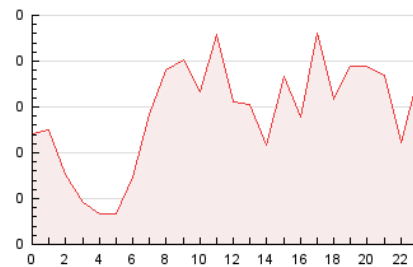

1. Cifras totales y promedios (Nacional e Internacional)

MES - AÑO	NAVEGADORES UNICOS	VISITAS	PAGINAS
Junio - 2021	1.970	2.138	3.432
PROMEDIO DIARIO	68	71	114
PROMEDIO LUNES-VIERNES	74	78	126
PROMEDIO SABADO-DOMINGO	52	54	81
PAGINAS / VISITAS	1,61		
DURACION MEDIA VISITAS	0:00:49		
DURACION MEDIA PAGINAS	0:01:22		

2. Secciones (Nacional e Internacional)

	PAGINAS	%
HOME	790	23.02 %
RESTO	2.642	76.98 %

3. Por día del mes (Nacional e Internacional)

Día	N. únicos	Visitas	Páginas	Día	N. únicos	Visitas	Páginas	Día	N. únicos	Visitas	Páginas
1	57	60	98	11	58	59	88	21	29	31	79
2	56	59	89	12	47	49	74	22	540	572	882
3	60	63	121	13	82	83	138	23	77	80	133
4	50	52	73	14	50	53	82	24	81	83	120
5	38	42	65	15	50	51	79	25	80	82	141
6	105	108	136	16	44	48	93	26	42	43	76
7	57	60	106	17	36	38	97	27	34	35	61
8	59	65	91	18	28	28	50	28	39	43	64
9	51	53	101	19	32	32	41	29	35	35	69
10	61	61	77	20	35	37	59	30	32	33	49

4. Gráficas (Nacional e Internacional)

4.1 Por día de la semana (promedio)

N. únicos / Visitas (x 100)

Páginas (x 100)

4.2 Por franja horaria (promedio)

Visitas (x 1000)

Páginas (x 1000)

4.3 Por meses