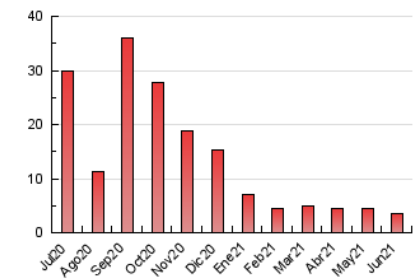

Páginas (x 1000)