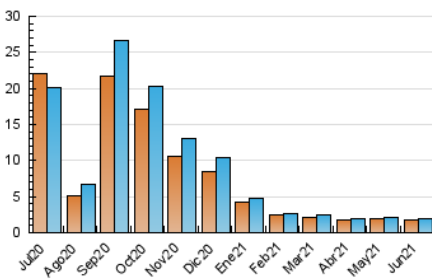

1. Cifras totales y promedios (Nacional)

MES - AÑO	NAVEGADORES UNICOS	VISITAS	PAGINAS
Junio - 2021	1.729	1.887	2.717
PROMEDIO DIARIO	60	63	91
PROMEDIO LUNES-VIERNES	66	69	101
PROMEDIO SABADO-DOMINGO	44	46	61
PAGINAS / VISITAS	1,44		
DURACION MEDIA VISITAS	0:00:49		
DURACION MEDIA PAGINAS	0:01:51		

2. Secciones (Nacional)

	PAGINAS	%
HOME	436	16.05 %
RESTO	2.281	83.95 %

3. Por día del mes (Nacional)

Día	N. únicos	Visitas	Páginas	Día	N. únicos	Visitas	Páginas	Día	N. únicos	Visitas	Páginas
1	46	49	76	11	55	56	67	21	19	21	42
2	44	47	64	12	40	42	57	22	505	536	832
3	49	51	90	13	69	70	96	23	72	75	119
4	45	47	58	14	41	43	59	24	68	70	97
5	33	37	41	15	46	47	57	25	70	72	93
6	96	99	127	16	41	45	81	26	34	35	49
7	49	52	78	17	26	28	57	27	27	28	34
8	54	60	72	18	21	21	24	28	37	41	52
9	39	41	59	19	27	27	36	29	32	32	45
10	56	56	72	20	29	31	50	30	27	28	33

4. Gráficas (Nacional)

4.1 Por día de la semana (promedio)

N. únicos / Visitas (x 100)

Páginas (x 100)

4.2 Por franja horaria (promedio)

Visitas (x 1000)

Páginas (x 1000)

4.3 Por meses

N. únicos / Visitas (x 1000)

Páginas (x 1000)

5. Observaciones

Este Medio Electrónico de Comunicación ha sido medido por la herramienta Google Analytics de Google

6. Definiciones básicas (Para más información ver Normas Técnicas para el Control de los Medios Electrónicos de Comunicación)