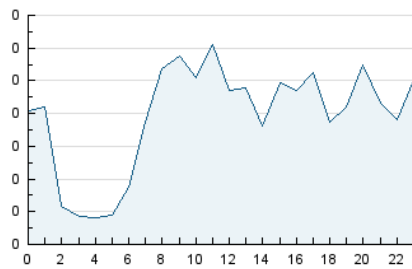

1. Cifras totales y promedios (Nacional)

MES - AÑO	NAVEGADORES UNICOS	VISITAS	PAGINAS
Junio - 2021	1.729	1.887	2.717
PROMEDIO DIARIO	60	63	91
PROMEDIO LUNES-VIERNES	66	69	101
PROMEDIO SABADO-DOMINGO	44	46	61
PAGINAS / VISITAS	1,44		
DURACION MEDIA VISITAS	0:00:49		
DURACION MEDIA PAGINAS	0:01:51		

2. Secciones (Nacional)

	PAGINAS	%
HOME	436	16.05 %
RESTO	2.281	83.95 %

3. Por día del mes (Nacional)

Día	N. únicos	Visitas	Páginas	Día	N. únicos	Visitas	Páginas	Día	N. únicos	Visitas	Páginas
1	46	49	76	11	55	56	67	21	19	21	42
2	44	47	64	12	40	42	57	22	505	536	832
3	49	51	90	13	69	70	96	23	72	75	119
4	45	47	58	14	41	43	59	24	68	70	97
5	33	37	41	15	46	47	57	25	70	72	93
6	96	99	127	16	41	45	81	26	34	35	49
7	49	52	78	17	26	28	57	27	27	28	34
8	54	60	72	18	21	21	24	28	37	41	52
9	39	41	59	19	27	27	36	29	32	32	45
10	56	56	72	20	29	31	50	30	27	28	33

4. Gráficas (Nacional)

4.1 Por día de la semana (promedio)

N. únicos / Visitas (x 100)

Páginas (x 100)

4.2 Por franja horaria (promedio)

Visitas (x 1000)

Páginas (x 1000)

4.3 Por meses

Visita:

Una secuencia ininterrumpida de páginas servidas a un usuario válido. Si dicho usuario no realiza peticiones de páginas en un periodo de tiempo (30 min) la siguiente petición constituirá el inicio de una nueva visita.