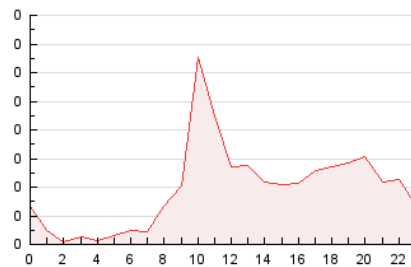

2. Secciones (Nacional)

	PAGINAS	%
HOME	127	13.51 %
RESTO	813	86.49 %

3. Por día del mes (Nacional)

Día	N. únicos	Visitas	Páginas	Día	N. únicos	Visitas	Páginas	Día	N. únicos	Visitas	Páginas
1	20	20	21	11	21	21	26	21	13	13	14
2	26	28	33	12	19	20	21	22	18	20	26
3	24	24	27	13	19	23	28	23	21	21	22
4	23	24	27	14	20	20	21	24	12	12	15
5	22	23	25	15	17	17	20	25	14	14	14
6	29	31	138	16	18	18	20	26	25	25	25
7	29	29	44	17	13	13	23	27	26	26	29
8	40	41	48	18	19	19	19	28	19	19	24
9	41	44	52	19	15	15	19	29	33	39	50
10	25	25	28	20	23	25	29	30	19	20	29
								31	16	18	23

4. Gráficas (Nacional)

4.1 Por día de la semana (promedio)

N. únicos / Visitas (x 100)

Páginas (x 100)

4.2 Por franja horaria (promedio)

Visitas__ (x 1000)

Páginas (x 1000)

4.3 Por meses

Página Vista:

Conjunto de ficheros enviado a un usuario como resultado de una petición del mismo recibida por el servidor. Cuando la página está formada por varios marcos (frames), el conjunto de los mismos tendrá, a efectos de cómputo, la consideración de una página unitaria.