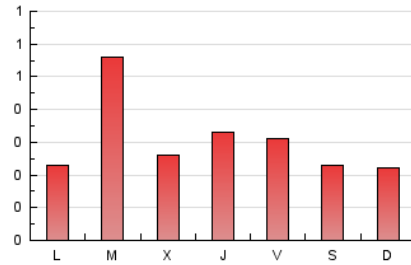

1. Cifras totales y promedios (Nacional)

MES - AÑO	NAVEGADORES UNICOS	VISITAS	PAGINAS
Diciembre - 2022	655	707	940
PROMEDIO DIARIO	22	23	30
PROMEDIO LUNES-VIERNES	23	24	34
PROMEDIO SABADO-DOMINGO	19	19	22
PAGINAS / VISITAS	1,33		
DURACION MEDIA VISITAS		0:00:33	
DURACION MEDIA PAGINAS		0:01:41	

2. Secciones (Nacional)

	PAGINAS	%
HOME	127	13.51 %
RESTO	813	86.49 %

3. Por día del mes (Nacional)

Día	N. únicos	Visitas	Páginas	Día	N. únicos	Visitas	Páginas	Día	N. únicos	Visitas	Páginas
1	20	20	21	11	21	21	26	21	13	13	14
2	26	28	33	12	19	20	21	22	18	20	26
3	24	24	27	13	19	23	28	23	21	21	22
4	23	24	27	14	20	20	21	24	12	12	15
5	22	23	25	15	17	17	20	25	14	14	14
6	29	31	138	16	18	18	20	26	25	25	25
7	29	29	44	17	13	13	23	27	26	26	29
8	40	41	48	18	19	19	19	28	19	19	24
9	41	44	52	19	15	15	19	29	33	39	50
10	25	25	28	20	23	25	29	30	19	20	29
								31	16	18	23

4. Gráficas (Nacional)

4.1 Por día de la semana (promedio)

N. únicos / Visitas (x 100)

Páginas (x 100)

4.2 Por franja horaria (promedio)

Visitas__ (x 1000)

Páginas (x 1000)

4.3 Por meses