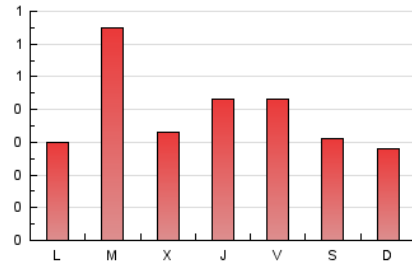

1. Cifras totales y promedios (Nacional e Internacional)

MES - AÑO	NAVEGADORES UNICOS	VISITAS	PAGINAS
Diciembre - 2022	888	949	1.208
PROMEDIO DIARIO	30	31	39
PROMEDIO LUNES-VIERNES	31	33	43
PROMEDIO SABADO-DOMINGO	25	26	30
PAGINAS / VISITAS	1,27		
DURACION MEDIA VISITAS	0:00:27		
DURACION MEDIA PAGINAS	0:01:38		

2. Secciones (Nacional e Internacional)

	PAGINAS	%
HOME	203	16.80 %
RESTO	1.005	83.20 %

3. Por día del mes (Nacional e Internacional)

Día	N. únicos	Visitas	Páginas	Día	N. únicos	Visitas	Páginas	Día	N. únicos	Visitas	Páginas
1	28	28	29	11	30	30	35	21	19	19	20
2	31	33	40	12	23	24	29	22	27	29	37
3	33	33	39	13	30	34	39	23	29	29	30
4	30	31	34	14	28	28	29	24	17	17	20
5	33	34	36	15	32	33	36	25	16	16	16
6	38	40	147	16	27	27	33	26	31	31	31
7	32	33	49	17	18	19	29	27	34	35	39
8	51	52	60	18	28	28	28	28	27	27	32
9	51	54	68	19	20	20	24	29	38	44	55
10	37	37	40	20	28	30	35	30	32	33	42
								31	19	21	27

4. Gráficas (Nacional e Internacional)

4.1 Por día de la semana (promedio)

N. únicos / Visitas (x 100)

Páginas (x 100)

4.2 Por franja horaria (promedio)

Visitas__ (x 1000)

Páginas (x 1000)

4.3 Por meses