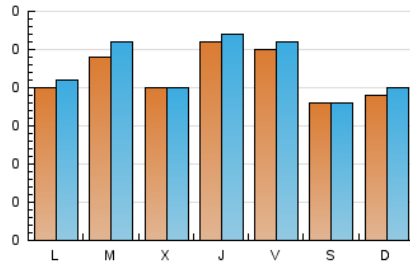

1. Cifras totales y promedios (Nacional)

MES - AÑO	NAVEGADORES UNICOS	VISITAS	PAGINAS
Diciembre - 2022	655	707	940
PROMEDIO DIARIO	22	23	30
PROMEDIO LUNES-VIERNES	23	24	34
PROMEDIO SABADO-DOMINGO	19	19	22
PAGINAS / VISITAS	1,33		
DURACION MEDIA VISITAS		0:00:33	
DURACION MEDIA PAGINAS		0:01:41	

2. Secciones (Nacional)

	PAGINAS	%
HOME	127	13.51 %
RESTO	813	86.49 %

3. Por día del mes (Nacional)

Día	N. únicos	Visitas	Páginas	Día	N. únicos	Visitas	Páginas	Día	N. únicos	Visitas	Páginas
1	20	20	21	11	21	21	26	21	13	13	14
2	26	28	33	12	19	20	21	22	18	20	26
3	24	24	27	13	19	23	28	23	21	21	22
4	23	24	27	14	20	20	21	24	12	12	15
5	22	23	25	15	17	17	20	25	14	14	14
6	29	31	138	16	18	18	20	26	25	25	25
7	29	29	44	17	13	13	23	27	26	26	29
8	40	41	48	18	19	19	19	28	19	19	24
9	41	44	52	19	15	15	19	29	33	39	50
10	25	25	28	20	23	25	29	30	19	20	29
								31	16	18	23

4. Gráficas (Nacional)

4.1 Por día de la semana (promedio)

N. únicos / Visitas (x 100)

Páginas (x 100)

4.2 Por franja horaria (promedio)

Visitas__ (x 1000)

Páginas (x 1000)

4.3 Por meses