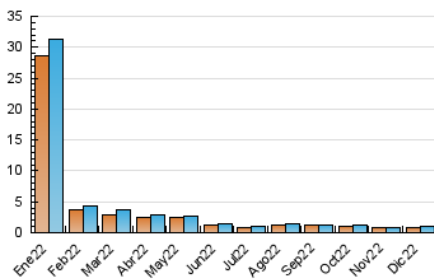

4.3 Por meses

N. únicos / Visitas (x 1000)