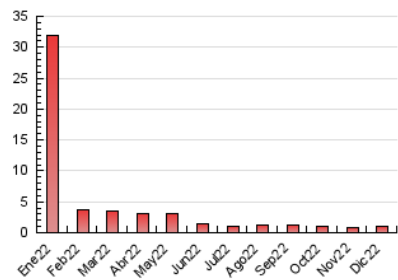

Páginas (x 1000)