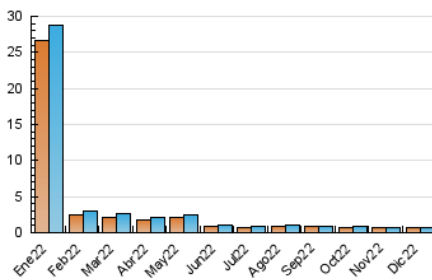

2. Secciones (Nacional)

	PAGINAS	%
HOME	127	13.51 %
RESTO	813	86.49 %

3. Por día del mes (Nacional)

Día	N. únicos	Visitas	Páginas	Día	N. únicos	Visitas	Páginas	Día	N. únicos	Visitas	Páginas
1	20	20	21	11	21	21	26	21	13	13	14
2	26	28	33	12	19	20	21	22	18	20	26
3	24	24	27	13	19	23	28	23	21	21	22
4	23	24	27	14	20	20	21	24	12	12	15
5	22	23	25	15	17	17	20	25	14	14	14
6	29	31	138	16	18	18	20	26	25	25	25
7	29	29	44	17	13	13	23	27	26	26	29
8	40	41	48	18	19	19	19	28	19	19	24
9	41	44	52	19	15	15	19	29	33	39	50
10	25	25	28	20	23	25	29	30	19	20	29
								31	16	18	23

4. Gráficas (Nacional)

4.1 Por día de la semana (promedio)

N. únicos / Visitas (x 100)

Páginas (x 100)

4.2 Por franja horaria (promedio)

Visitas__ (x 1000)

Páginas (x 1000)

4.3 Por meses

N. únicos / Visitas (x 1000)

Páginas (x 1000)

5. Observaciones

Este Medio Electrónico de Comunicación ha sido medido por la herramienta Google Analytics de Google (Universal Analytics)

6. Definiciones básicas (Para más información ver Normas Técnicas para el Control de los Medios Electrónicos de Comunicación)

Visita:

Una secuencia ininterrumpida de páginas servidas a un usuario válido. Si dicho usuario no realiza peticiones de páginas en un periodo de tiempo (30 min) la siguiente petición constituirá el inicio de una nueva visita.