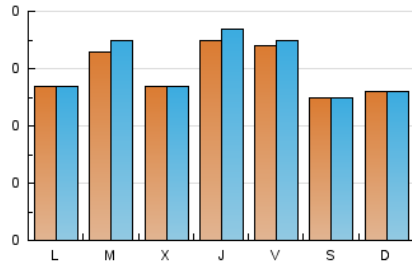

1. Cifras totales y promedios (Nacional e Internacional)

MES - AÑO	NAVEGADORES UNICOS	VISITAS	PAGINAS
Diciembre - 2022	888	949	1.208
PROMEDIO DIARIO	30	31	39
PROMEDIO LUNES-VIERNES	31	33	43
PROMEDIO SABADO-DOMINGO	25	26	30
PAGINAS / VISITAS	1,27		
DURACION MEDIA VISITAS	0:00:27		
DURACION MEDIA PAGINAS	0:01:38		

2. Secciones (Nacional e Internacional)

	PAGINAS	%
HOME	203	16.80 %
RESTO	1.005	83.20 %

3. Por día del mes (Nacional e Internacional)

Día	N. únicos	Visitas	Páginas	Día	N. únicos	Visitas	Páginas	Día	N. únicos	Visitas	Páginas
1	28	28	29	11	30	30	35	21	19	19	20
2	31	33	40	12	23	24	29	22	27	29	37
3	33	33	39	13	30	34	39	23	29	29	30
4	30	31	34	14	28	28	29	24	17	17	20
5	33	34	36	15	32	33	36	25	16	16	16
6	38	40	147	16	27	27	33	26	31	31	31
7	32	33	49	17	18	19	29	27	34	35	39
8	51	52	60	18	28	28	28	28	27	27	32
9	51	54	68	19	20	20	24	29	38	44	55
10	37	37	40	20	28	30	35	30	32	33	42
								31	19	21	27

4. Gráficas (Nacional e Internacional)

4.1 Por día de la semana (promedio)

N. únicos / Visitas (x 100)

Páginas (x 100)

4.2 Por franja horaria (promedio)

Visitas__ (x 1000)

Páginas (x 1000)

4.3 Por meses