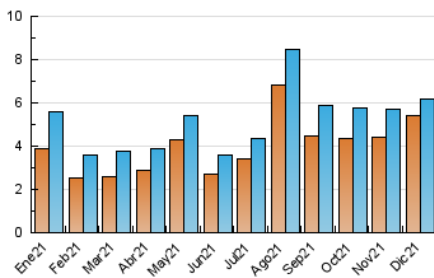

### 4.1 Por día de la semana (promedio)

N. únicos / Visitas (x 100)

Páginas (x 100)

### 4.2 Por franja horaria (promedio)

Visitas\_\_ (x 1000)

Páginas (x 1000)

### 4.3 Por meses

N. únicos / Visitas (x 1000)

Páginas (x 1000)