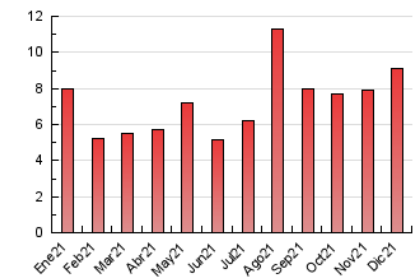

### 4.1 Por día de la semana (promedio)

N. únicos / Visitas (x 100)

Páginas (x 100)

### 4.2 Por franja horaria (promedio)

Visitas\_\_ (x 1000)

Páginas (x 1000)

### 4.3 Por meses

N. únicos / Visitas (x 1000)

Páginas (x 1000)