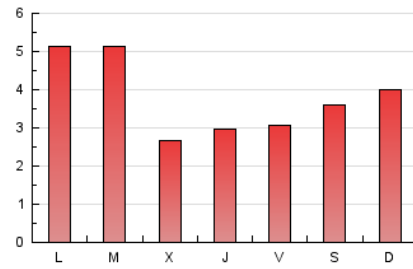

### 3. Por día del mes (Nacional e Internacional)

Día	N. únicos	Visitas	Páginas	Día	N. únicos	Visitas	Páginas	Día	N. únicos	Visitas	Páginas
1	*	*	*	11	164	174	252	21	100	104	144
2	100	107	236	12	196	206	258	22	44	45	65
3	244	279	698	13	514	537	876	23	105	113	154
4	208	226	334	14	919	972	1.338	24	109	109	138
5	183	192	257	15	636	666	851	25	125	126	177
6	212	223	275	16	465	486	857	26	242	261	326
7	156	170	245	17	261	282	462	27	597	610	724
8	155	166	231	18	571	589	676	28	274	284	326
9	101	107	154	19	614	631	757	29	122	128	194
10	103	109	141	20	95	100	172	30	54	55	77
								31	51	58	95

[\*] Datos no disponibles por causas técnicas.

4. Gráficas (Nacional e Internacional)

4.1 Por día de la semana (promedio)

N. únicos / Visitas (x 100)

Páginas (x 100)

4.2 Por franja horaria (promedio)

Visitas\_ (x 1000)

Páginas (x 1000)

4.3 Por meses

N. únicos / Visitas (x 1000)

Páginas (x 1000)