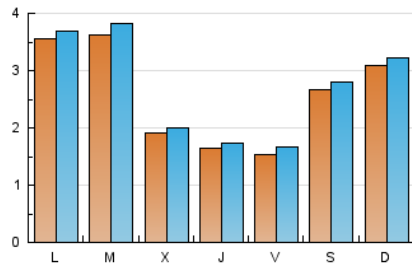

### 2. Secciones (Nacional e Internacional)

	PAGINAS	%
<b>HOME</b>	6.430	55.96 %
<b>RESTO</b>	5.060	44.04 %

### 3. Por día del mes (Nacional e Internacional)

Día	N. únicos	Visitas	Páginas	Día	N. únicos	Visitas	Páginas	Día	N. únicos	Visitas	Páginas
1	*	*	*	11	164	174	252	21	100	104	144
2	100	107	236	12	196	206	258	22	44	45	65
3	244	279	698	13	514	537	876	23	105	113	154
4	208	226	334	14	919	972	1.338	24	109	109	138
5	183	192	257	15	636	666	851	25	125	126	177
6	212	223	275	16	465	486	857	26	242	261	326
7	156	170	245	17	261	282	462	27	597	610	724
8	155	166	231	18	571	589	676	28	274	284	326
9	101	107	154	19	614	631	757	29	122	128	194
10	103	109	141	20	95	100	172	30	54	55	77
								31	51	58	95

[\*] Datos no disponibles por causas técnicas.

4. Gráficas (Nacional e Internacional)

4.1 Por día de la semana (promedio)

N. únicos / Visitas (x 100)

Páginas (x 100)

4.2 Por franja horaria (promedio)

Visitas\_ (x 1000)