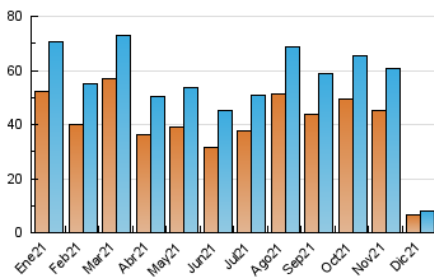

### 3. Por día del mes (Nacional e Internacional)

Día	N. únicos	Visitas	Páginas	Día	N. únicos	Visitas	Páginas	Día	N. únicos	Visitas	Páginas
1	*	*	*	11	164	174	252	21	100	104	144
2	100	107	236	12	196	206	258	22	44	45	65
3	244	279	698	13	514	537	876	23	105	113	154
4	208	226	334	14	919	972	1.338	24	109	109	138
5	183	192	257	15	636	666	851	25	125	126	177
6	212	223	275	16	465	486	857	26	242	261	326
7	156	170	245	17	261	282	462	27	597	610	724
8	155	166	231	18	571	589	676	28	274	284	326
9	101	107	154	19	614	631	757	29	122	128	194
10	103	109	141	20	95	100	172	30	54	55	77
								31	51	58	95

[\*] Datos no disponibles por causas técnicas.

4. Gráficas (Nacional e Internacional)

4.1 Por día de la semana (promedio)

N. únicos / Visitas (x 100)

Páginas (x 100)

4.2 Por franja horaria (promedio)

Visitas\_ (x 1000)

Páginas (x 1000)

4.3 Por meses

N. únicos / Visitas (x 1000)

Páginas (x 1000)