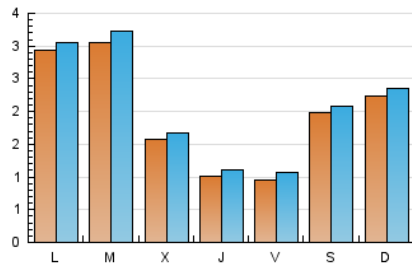

4. Gráficas (Nacional)

4.1 Por día de la semana (promedio)

N. únicos / Visitas (x 100)