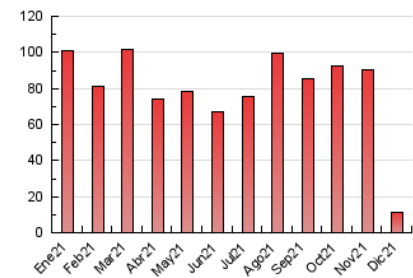

### 3. Por día del mes (Nacional e Internacional)

Día	N. únicos	Visitas	Páginas	Día	N. únicos	Visitas	Páginas	Día	N. únicos	Visitas	Páginas
1	*	*	*	11	164	174	252	21	100	104	144
2	100	107	236	12	196	206	258	22	44	45	65
3	244	279	698	13	514	537	876	23	105	113	154
4	208	226	334	14	919	972	1.338	24	109	109	138
5	183	192	257	15	636	666	851	25	125	126	177
6	212	223	275	16	465	486	857	26	242	261	326
7	156	170	245	17	261	282	462	27	597	610	724
8	155	166	231	18	571	589	676	28	274	284	326
9	101	107	154	19	614	631	757	29	122	128	194
10	103	109	141	20	95	100	172	30	54	55	77
								31	51	58	95

[\*] Datos no disponibles por causas técnicas.

4. Gráficas (Nacional e Internacional)

4.1 Por día de la semana (promedio)

N. únicos / Visitas (x 100)

Páginas (x 100)

4.2 Por franja horaria (promedio)

Visitas\_ (x 1000)

Páginas (x 1000)

4.3 Por meses

N. únicos / Visitas (x 1000)

Páginas (x 1000)