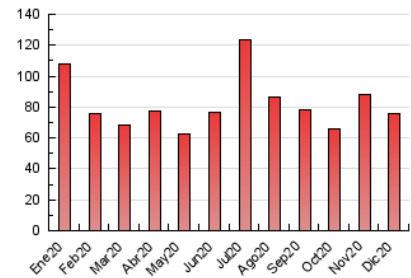

### 3. Por día del mes (Nacional e Internacional)

Día	N. únicos	Visitas	Páginas	Día	N. únicos	Visitas	Páginas	Día	N. únicos	Visitas	Páginas
1	999	1.090	1.669	11	1.326	1.443	2.329	21	1.314	1.419	2.222
2	1.866	2.010	2.705	12	1.072	1.163	1.685	22	1.278	1.392	2.015
3	1.654	1.775	2.457	13	1.149	1.233	1.751	23	2.205	2.336	3.228
4	1.529	1.686	2.704	14	1.055	1.158	1.959	24	3.906	4.004	4.971
5	791	861	1.259	15	1.534	1.649	2.311	25	2.435	2.649	3.970
6	908	1.000	1.417	16	1.206	1.313	1.928	26	3.907	4.067	5.716
7	1.170	1.289	1.960	17	1.089	1.189	1.669	27	2.510	2.643	3.699
8	1.072	1.164	1.789	18	1.365	1.467	2.224	28	1.749	1.865	2.768
9	1.057	1.151	1.786	19	998	1.064	1.465	29	1.858	2.029	2.986
10	1.072	1.189	1.871	20	1.476	1.582	2.320	30	1.368	1.481	2.088
								31	2.213	2.319	3.055

##### 4.1 Por día de la semana (promedio)

N. únicos / Visitas (x 100)

Páginas (x 100)

##### 4.2 Por franja horaria (promedio)

Visitas (x 1000)

Páginas (x 1000)

##### 4.3 Por meses

N. únicos / Visitas (x 1000)

Páginas (x 1000)