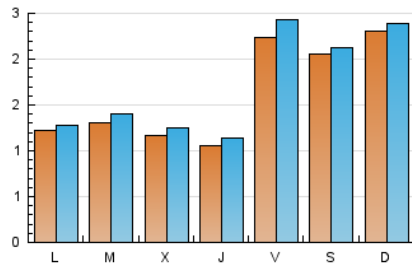

4. Gráficas (Nacional)

4.1 Por día de la semana (promedio)

N. únicos / Visitas (x 100)