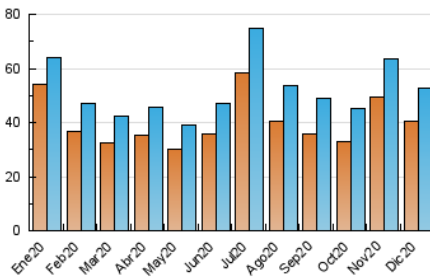

### 3. Por día del mes (Nacional e Internacional)

Día	N. únicos	Visitas	Páginas	Día	N. únicos	Visitas	Páginas	Día	N. únicos	Visitas	Páginas
1	999	1.090	1.669	11	1.326	1.443	2.329	21	1.314	1.419	2.222
2	1.866	2.010	2.705	12	1.072	1.163	1.685	22	1.278	1.392	2.015
3	1.654	1.775	2.457	13	1.149	1.233	1.751	23	2.205	2.336	3.228
4	1.529	1.686	2.704	14	1.055	1.158	1.959	24	3.906	4.004	4.971
5	791	861	1.259	15	1.534	1.649	2.311	25	2.435	2.649	3.970
6	908	1.000	1.417	16	1.206	1.313	1.928	26	3.907	4.067	5.716
7	1.170	1.289	1.960	17	1.089	1.189	1.669	27	2.510	2.643	3.699
8	1.072	1.164	1.789	18	1.365	1.467	2.224	28	1.749	1.865	2.768
9	1.057	1.151	1.786	19	998	1.064	1.465	29	1.858	2.029	2.986
10	1.072	1.189	1.871	20	1.476	1.582	2.320	30	1.368	1.481	2.088
								31	2.213	2.319	3.055

##### 4.1 Por día de la semana (promedio)

N. únicos / Visitas (x 100)

Páginas (x 100)

##### 4.2 Por franja horaria (promedio)

Visitas (x 1000)

Páginas (x 1000)

##### 4.3 Por meses

N. únicos / Visitas (x 1000)

Páginas (x 1000)