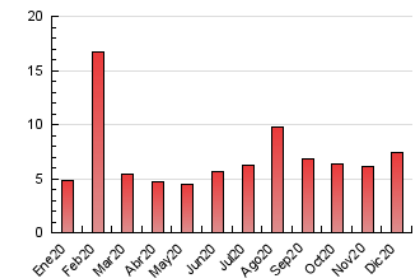

#### 3. Por día del mes (Nacional)

Día	N. únicos	Visitas	Páginas	Día	N. únicos	Visitas	Páginas	Día	N. únicos	Visitas	Páginas
1	88	92	130	11	157	169	262	21	99	105	141
2	107	120	186	12	135	143	192	22	64	67	92
3	98	111	129	13	214	219	292	23	80	85	112
4	453	500	931	14	119	123	155	24	73	78	107
5	90	97	156	15	256	276	387	25	163	169	245
6	98	106	149	16	163	175	237	26	513	527	656
7	141	146	211	17	96	105	129	27	525	545	704
8	137	148	270	18	124	132	213	28	127	136	218
9	134	140	175	19	80	83	117	29	103	117	176
10	160	169	225	20	81	87	136	30	96	104	134
								31	99	105	138

4. Gráficas (Nacional)

4.1 Por día de la semana (promedio)

N. únicos / Visitas (x 100)

Páginas (x 100)

4.2 Por franja horaria (promedio)

Visitas (x 1000)

Páginas (x 1000)

4.3 Por meses

N. únicos / Visitas (x 1000)

Páginas (x 1000)