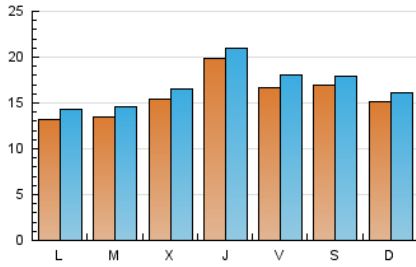

4. Gráficas (Nacional e Internacional)

4.1 Por día de la semana (promedio)

N. únicos / Visitas (x 100)