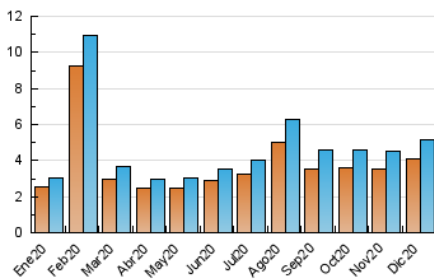

#### 3. Por día del mes (Nacional)

Día	N. únicos	Visitas	Páginas	Día	N. únicos	Visitas	Páginas	Día	N. únicos	Visitas	Páginas
1	88	92	130	11	157	169	262	21	99	105	141
2	107	120	186	12	135	143	192	22	64	67	92
3	98	111	129	13	214	219	292	23	80	85	112
4	453	500	931	14	119	123	155	24	73	78	107
5	90	97	156	15	256	276	387	25	163	169	245
6	98	106	149	16	163	175	237	26	513	527	656
7	141	146	211	17	96	105	129	27	525	545	704
8	137	148	270	18	124	132	213	28	127	136	218
9	134	140	175	19	80	83	117	29	103	117	176
10	160	169	225	20	81	87	136	30	96	104	134
								31	99	105	138

4. Gráficas (Nacional)

4.1 Por día de la semana (promedio)

N. únicos / Visitas (x 100)

Páginas (x 100)

4.2 Por franja horaria (promedio)

Visitas (x 1000)

Páginas (x 1000)

4.3 Por meses

N. únicos / Visitas (x 1000)

Páginas (x 1000)