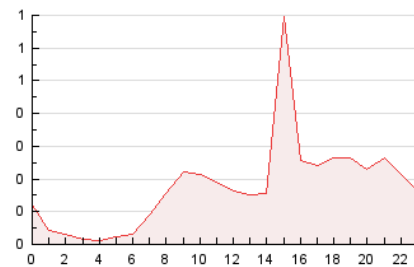

#### 3. Por día del mes (Nacional)

Día	N. únicos	Visitas	Páginas	Día	N. únicos	Visitas	Páginas	Día	N. únicos	Visitas	Páginas
1	88	92	130	11	157	169	262	21	99	105	141
2	107	120	186	12	135	143	192	22	64	67	92
3	98	111	129	13	214	219	292	23	80	85	112
4	453	500	931	14	119	123	155	24	73	78	107
5	90	97	156	15	256	276	387	25	163	169	245
6	98	106	149	16	163	175	237	26	513	527	656
7	141	146	211	17	96	105	129	27	525	545	704
8	137	148	270	18	124	132	213	28	127	136	218
9	134	140	175	19	80	83	117	29	103	117	176
10	160	169	225	20	81	87	136	30	96	104	134
								31	99	105	138

4. Gráficas (Nacional)

4.1 Por día de la semana (promedio)

N. únicos / Visitas (x 100)

Páginas (x 100)

4.2 Por franja horaria (promedio)

Visitas (x 1000)

Páginas (x 1000)

4.3 Por meses