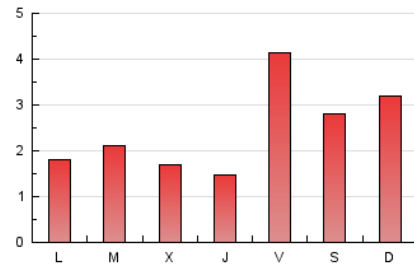

#### 3. Por día del mes (Nacional)

Día	N. únicos	Visitas	Páginas	Día	N. únicos	Visitas	Páginas	Día	N. únicos	Visitas	Páginas
1	88	92	130	11	157	169	262	21	99	105	141
2	107	120	186	12	135	143	192	22	64	67	92
3	98	111	129	13	214	219	292	23	80	85	112
4	453	500	931	14	119	123	155	24	73	78	107
5	90	97	156	15	256	276	387	25	163	169	245
6	98	106	149	16	163	175	237	26	513	527	656
7	141	146	211	17	96	105	129	27	525	545	704
8	137	148	270	18	124	132	213	28	127	136	218
9	134	140	175	19	80	83	117	29	103	117	176
10	160	169	225	20	81	87	136	30	96	104	134
								31	99	105	138

4. Gráficas (Nacional)

4.1 Por día de la semana (promedio)

N. únicos / Visitas (x 100)

Páginas (x 100)

4.2 Por franja horaria (promedio)

Visitas (x 1000)

Páginas (x 1000)

4.3 Por meses