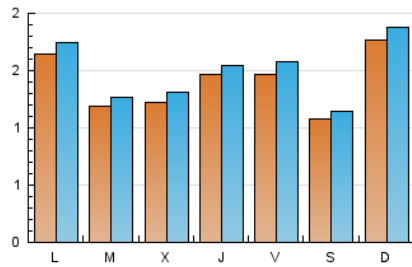

1. Cifras totales y promedios (Nacional)

MES - AÑO	NAVEGADORES UNICOS	VISITAS	PAGINAS
Octubre - 2020	3.604	4.618	6.367
PROMEDIO DIARIO	140	149	205
PROMEDIO LUNES-VIERNES	141	150	209
PROMEDIO SABADO-DOMINGO	139	147	196
PAGINAS / VISITAS	1,38		
DURACION MEDIA VISITAS		0:00:40	
DURACION MEDIA PAGINAS		0:01:47	

2. Secciones (Nacional)

	PAGINAS	%
HOME	492	7.73 %
RESTO	5.875	92.27 %

3. Por día del mes (Nacional)

Día	N. únicos	Visitas	Páginas	Día	N. únicos	Visitas	Páginas	Día	N. únicos	Visitas	Páginas
1	123	137	186	11	318	328	451	21	127	134	171
2	109	121	196	12	210	223	309	22	283	292	382
3	89	98	137	13	159	174	239	23	193	208	295
4	102	114	142	14	95	104	169	24	104	110	163
5	93	99	128	15	95	98	129	25	197	209	252
6	112	119	178	16	123	130	195	26	265	275	338
7	171	184	270	17	87	89	123	27	110	116	152
8	117	129	171	18	92	100	142	28	93	101	153
9	144	157	244	19	92	104	134	29	115	120	176
10	131	138	168	20	96	99	128	30	167	175	256
								31	127	133	190

4. Gráficas (Nacional)

4.1 Por día de la semana (promedio)

N. únicos / Visitas (x 100)

Páginas (x 100)

4.2 Por franja horaria (promedio)

Visitas (x 1000)

Páginas (x 1000)

4.3 Por meses