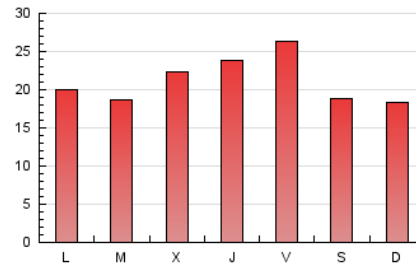

1. Cifras totales y promedios (Nacional e Internacional)

MES - AÑO	NAVEGADORES UNICOS	VISITAS	PAGINAS
Octubre - 2020	32.787	45.130	66.201
PROMEDIO DIARIO	1.340	1.456	2.136
PROMEDIO LUNES-VIERNES	1.384	1.511	2.248
PROMEDIO SABADO-DOMINGO	1.231	1.322	1.861
PAGINAS / VISITAS	1,47		
DURACION MEDIA VISITAS	0:00:46		
DURACION MEDIA PAGINAS	0:01:38		

2. Secciones (Nacional e Internacional)

	PAGINAS	%
HOME	10.610	16.03 %
RESTO	55.591	83.97 %

3. Por día del mes (Nacional e Internacional)

Día	N. únicos	Visitas	Páginas	Día	N. únicos	Visitas	Páginas	Día	N. únicos	Visitas	Páginas
1	1.000	1.109	1.523	11	1.316	1.411	2.049	21	1.926	2.093	2.974
2	1.292	1.436	2.410	12	1.109	1.220	2.072	22	3.583	3.795	5.191
3	1.089	1.182	1.652	13	1.096	1.226	1.825	23	2.053	2.195	3.217
4	1.026	1.114	1.553	14	933	1.035	1.560	24	1.218	1.304	1.914
5	1.110	1.221	1.871	15	884	977	1.455	25	1.258	1.357	1.922
6	1.192	1.311	1.970	16	1.392	1.533	2.474	26	1.272	1.378	1.976
7	1.671	1.790	2.578	17	869	929	1.356	27	942	1.048	1.500
8	1.259	1.375	1.917	18	1.247	1.350	1.819	28	1.139	1.259	1.838
9	1.416	1.572	2.498	19	1.259	1.406	2.079	29	1.140	1.233	1.807
10	998	1.068	1.528	20	1.318	1.431	2.163	30	1.465	1.593	2.554
								31	2.062	2.179	2.956

4. Gráficas (Nacional e Internacional)

4.1 Por día de la semana (promedio)

N. únicos / Visitas (x 100)

Páginas (x 100)

4.2 Por franja horaria (promedio)

Visitas (x 1000)

Páginas (x 1000)

4.3 Por meses