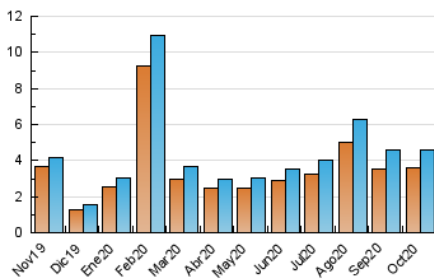

2. Secciones (Nacional)

	PAGINAS	%
HOME	492	7.73 %
RESTO	5.875	92.27 %

3. Por día del mes (Nacional)

Día	N. únicos	Visitas	Páginas	Día	N. únicos	Visitas	Páginas	Día	N. únicos	Visitas	Páginas
1	123	137	186	11	318	328	451	21	127	134	171
2	109	121	196	12	210	223	309	22	283	292	382
3	89	98	137	13	159	174	239	23	193	208	295
4	102	114	142	14	95	104	169	24	104	110	163
5	93	99	128	15	95	98	129	25	197	209	252
6	112	119	178	16	123	130	195	26	265	275	338
7	171	184	270	17	87	89	123	27	110	116	152
8	117	129	171	18	92	100	142	28	93	101	153
9	144	157	244	19	92	104	134	29	115	120	176
10	131	138	168	20	96	99	128	30	167	175	256
								31	127	133	190

4. Gráficas (Nacional)

4.1 Por día de la semana (promedio)

N. únicos / Visitas (x 100)

Páginas (x 100)

4.2 Por franja horaria (promedio)

Visitas (x 1000)

Páginas (x 1000)

4.3 Por meses

N. únicos / Visitas (x 1000)

Páginas (x 1000)

5. Observaciones

Este Medio Electrónico de Comunicación ha sido medido por la herramienta Google Analytics de Google

6. Definiciones básicas (Para más información ver Normas Técnicas para el Control de los Medios Electrónicos de Comunicación)

Visita:

Una secuencia ininterrumpida de páginas servidas a un usuario válido. Si dicho usuario no realiza peticiones de páginas en un periodo de tiempo (30 min) la siguiente petición constituirá el inicio de una nueva visita.