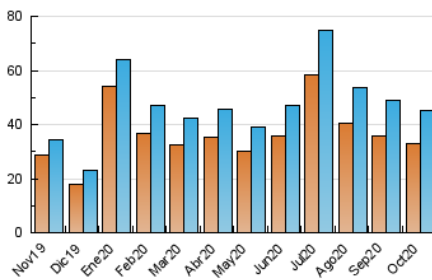

4.3 Por meses

N. únicos / Visitas (x 1000)