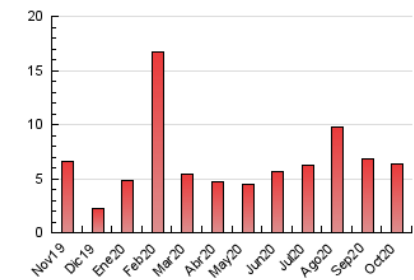

Páginas (x 1000)