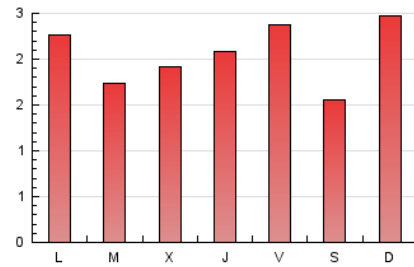

1. Cifras totales y promedios (Nacional)

MES - AÑO	NAVEGADORES UNICOS	VISITAS	PAGINAS
Octubre - 2020	3.604	4.618	6.367
PROMEDIO DIARIO	140	149	205
PROMEDIO LUNES-VIERNES	141	150	209
PROMEDIO SABADO-DOMINGO	139	147	196
PAGINAS / VISITAS	1,38		
DURACION MEDIA VISITAS		0:00:40	
DURACION MEDIA PAGINAS		0:01:47	

2. Secciones (Nacional)

	PAGINAS	%
HOME	492	7.73 %
RESTO	5.875	92.27 %

3. Por día del mes (Nacional)

Día	N. únicos	Visitas	Páginas	Día	N. únicos	Visitas	Páginas	Día	N. únicos	Visitas	Páginas
1	123	137	186	11	318	328	451	21	127	134	171
2	109	121	196	12	210	223	309	22	283	292	382
3	89	98	137	13	159	174	239	23	193	208	295
4	102	114	142	14	95	104	169	24	104	110	163
5	93	99	128	15	95	98	129	25	197	209	252
6	112	119	178	16	123	130	195	26	265	275	338
7	171	184	270	17	87	89	123	27	110	116	152
8	117	129	171	18	92	100	142	28	93	101	153
9	144	157	244	19	92	104	134	29	115	120	176
10	131	138	168	20	96	99	128	30	167	175	256
								31	127	133	190

4. Gráficas (Nacional)

4.1 Por día de la semana (promedio)

N. únicos / Visitas (x 100)

Páginas (x 100)

4.2 Por franja horaria (promedio)

Visitas (x 1000)

Páginas (x 1000)

4.3 Por meses