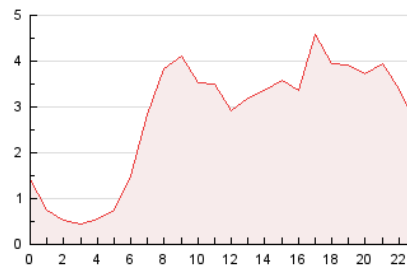

2. Secciones (Nacional e Internacional)

	PAGINAS	%
HOME	10.610	16.03 %
RESTO	55.591	83.97 %

3. Por día del mes (Nacional e Internacional)

Día	N. únicos	Visitas	Páginas	Día	N. únicos	Visitas	Páginas	Día	N. únicos	Visitas	Páginas
1	1.000	1.109	1.523	11	1.316	1.411	2.049	21	1.926	2.093	2.974
2	1.292	1.436	2.410	12	1.109	1.220	2.072	22	3.583	3.795	5.191
3	1.089	1.182	1.652	13	1.096	1.226	1.825	23	2.053	2.195	3.217
4	1.026	1.114	1.553	14	933	1.035	1.560	24	1.218	1.304	1.914
5	1.110	1.221	1.871	15	884	977	1.455	25	1.258	1.357	1.922
6	1.192	1.311	1.970	16	1.392	1.533	2.474	26	1.272	1.378	1.976
7	1.671	1.790	2.578	17	869	929	1.356	27	942	1.048	1.500
8	1.259	1.375	1.917	18	1.247	1.350	1.819	28	1.139	1.259	1.838
9	1.416	1.572	2.498	19	1.259	1.406	2.079	29	1.140	1.233	1.807
10	998	1.068	1.528	20	1.318	1.431	2.163	30	1.465	1.593	2.554
								31	2.062	2.179	2.956

4. Gráficas (Nacional e Internacional)

4.1 Por día de la semana (promedio)

N. únicos / Visitas (x 100)

Páginas (x 100)

4.2 Por franja horaria (promedio)

Visitas (x 1000)

Páginas (x 1000)

4.3 Por meses