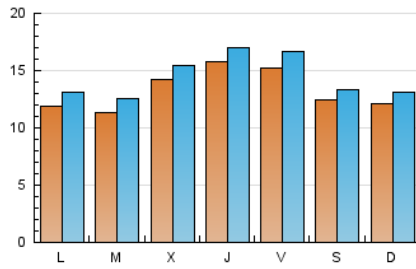

1. Cifras totales y promedios (Nacional e Internacional)

MES - AÑO	NAVEGADORES UNICOS	VISITAS	PAGINAS
Octubre - 2020	32.787	45.130	66.201
PROMEDIO DIARIO	1.340	1.456	2.136
PROMEDIO LUNES-VIERNES	1.384	1.511	2.248
PROMEDIO SABADO-DOMINGO	1.231	1.322	1.861
PAGINAS / VISITAS	1,47		
DURACION MEDIA VISITAS	0:00:46		
DURACION MEDIA PAGINAS	0:01:38		

2. Secciones (Nacional e Internacional)

	PAGINAS	%
HOME	10.610	16.03 %
RESTO	55.591	83.97 %

3. Por día del mes (Nacional e Internacional)

Día	N. únicos	Visitas	Páginas	Día	N. únicos	Visitas	Páginas	Día	N. únicos	Visitas	Páginas
1	1.000	1.109	1.523	11	1.316	1.411	2.049	21	1.926	2.093	2.974
2	1.292	1.436	2.410	12	1.109	1.220	2.072	22	3.583	3.795	5.191
3	1.089	1.182	1.652	13	1.096	1.226	1.825	23	2.053	2.195	3.217
4	1.026	1.114	1.553	14	933	1.035	1.560	24	1.218	1.304	1.914
5	1.110	1.221	1.871	15	884	977	1.455	25	1.258	1.357	1.922
6	1.192	1.311	1.970	16	1.392	1.533	2.474	26	1.272	1.378	1.976
7	1.671	1.790	2.578	17	869	929	1.356	27	942	1.048	1.500
8	1.259	1.375	1.917	18	1.247	1.350	1.819	28	1.139	1.259	1.838
9	1.416	1.572	2.498	19	1.259	1.406	2.079	29	1.140	1.233	1.807
10	998	1.068	1.528	20	1.318	1.431	2.163	30	1.465	1.593	2.554
								31	2.062	2.179	2.956

4. Gráficas (Nacional e Internacional)

4.1 Por día de la semana (promedio)

N. únicos / Visitas (x 100)

Páginas (x 100)

4.2 Por franja horaria (promedio)

Visitas (x 1000)

Páginas (x 1000)

4.3 Por meses