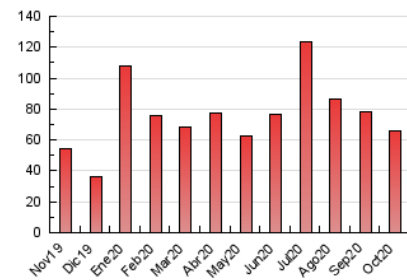

Páginas (x 1000)