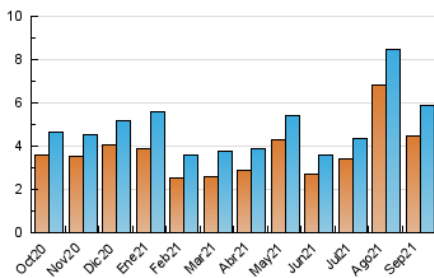

2. Secciones (Nacional)

	PAGINAS	%
HOME	455	5.70 %
RESTO	7.533	94.30 %

3. Por día del mes (Nacional)

Día	N. únicos	Visitas	Páginas	Día	N. únicos	Visitas	Páginas	Día	N. únicos	Visitas	Páginas
1	178	197	274	11	189	204	251	21	215	239	343
2	228	252	332	12	186	205	299	22	167	183	229
3	232	247	396	13	160	173	233	23	269	293	362
4	177	179	256	14	135	149	208	24	253	269	376
5	203	216	280	15	121	126	151	25	134	139	169
6	250	269	367	16	178	201	283	26	128	143	206
7	208	226	299	17	226	255	361	27	150	155	195
8	189	216	278	18	114	116	142	28	106	111	154
9	269	295	388	19	133	147	195	29	110	121	160
10	220	229	353	20	157	171	244	30	135	142	204

4. Gráficas (Nacional)

4.1 Por día de la semana (promedio)

N. únicos / Visitas (x 100)

Páginas (x 100)

4.2 Por franja horaria (promedio)

Visitas__ (x 1000)

Páginas (x 1000)

4.3 Por meses

N. únicos / Visitas (x 1000)

Páginas (x 1000)

5. Observaciones

Este Medio Electrónico de Comunicación ha sido medido por la herramienta Google Analytics de Google

6. Definiciones básicas (Para más información ver Normas Técnicas para el Control de los Medios Electrónicos de Comunicación)

Visita:

Una secuencia ininterrumpida de páginas servidas a un usuario válido. Si dicho usuario no realiza peticiones de páginas en un periodo de tiempo (30 min) la siguiente petición constituirá el inicio de una nueva visita.