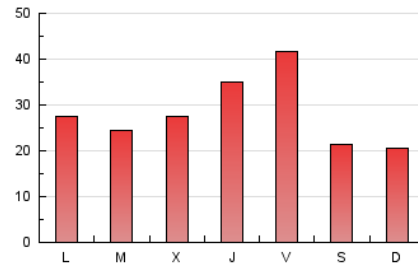

1. Cifras totales y promedios (Nacional e Internacional)

MES - AÑO	NAVEGADORES UNICOS	VISITAS	PAGINAS
Septiembre - 2021	43.545	58.985	85.638
PROMEDIO DIARIO	1.815	1.966	2.855
PROMEDIO LUNES-VIERNES	1.963	2.130	3.127
PROMEDIO SABADO-DOMINGO	1.409	1.515	2.106
PAGINAS / VISITAS	1,45		
DURACION MEDIA VISITAS	0:00:48		
DURACION MEDIA PAGINAS	0:01:46		

2. Secciones (Nacional e Internacional)

	PAGINAS	%
HOME	11.141	13.01 %
RESTO	74.497	86.99 %

3. Por día del mes (Nacional e Internacional)

Día	N. únicos	Visitas	Páginas	Día	N. únicos	Visitas	Páginas	Día	N. únicos	Visitas	Páginas
1	1.669	1.820	2.718	11	1.738	1.880	2.767	21	1.533	1.691	2.525
2	2.201	2.393	3.565	12	1.412	1.547	2.138	22	2.454	2.625	3.393
3	2.207	2.407	4.375	13	1.738	1.881	2.745	23	4.030	4.287	5.488
4	1.342	1.422	2.010	14	1.514	1.662	2.390	24	2.340	2.505	3.745
5	1.712	1.832	2.385	15	1.349	1.447	2.117	25	1.305	1.386	1.845
6	2.366	2.568	3.623	16	1.693	1.854	2.720	26	1.246	1.361	1.927
7	1.969	2.135	3.006	17	2.216	2.396	4.131	27	1.380	1.529	2.285
8	2.388	2.620	3.611	18	1.371	1.453	1.987	28	1.218	1.328	1.847
9	2.123	2.300	3.236	19	1.149	1.238	1.789	29	1.248	1.362	1.926
10	2.433	2.664	4.417	20	1.470	1.623	2.377	30	1.639	1.769	2.550

4. Gráficas (Nacional e Internacional)

4.1 Por día de la semana (promedio)

N. únicos / Visitas (x 100)

Páginas (x 100)

4.2 Por franja horaria (promedio)

Visitas__ (x 1000)

Páginas (x 1000)

4.3 Por meses