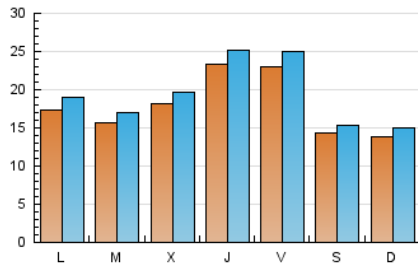

1. Cifras totales y promedios (Nacional e Internacional)

MES - AÑO	NAVEGADORES UNICOS	VISITAS	PAGINAS
Septiembre - 2021	43.545	58.985	85.638
PROMEDIO DIARIO	1.815	1.966	2.855
PROMEDIO LUNES-VIERNES	1.963	2.130	3.127
PROMEDIO SABADO-DOMINGO	1.409	1.515	2.106
PAGINAS / VISITAS	1,45		
DURACION MEDIA VISITAS	0:00:48		
DURACION MEDIA PAGINAS	0:01:46		

2. Secciones (Nacional e Internacional)

	PAGINAS	%
HOME	11.141	13.01 %
RESTO	74.497	86.99 %

3. Por día del mes (Nacional e Internacional)

Día	N. únicos	Visitas	Páginas	Día	N. únicos	Visitas	Páginas	Día	N. únicos	Visitas	Páginas
1	1.669	1.820	2.718	11	1.738	1.880	2.767	21	1.533	1.691	2.525
2	2.201	2.393	3.565	12	1.412	1.547	2.138	22	2.454	2.625	3.393
3	2.207	2.407	4.375	13	1.738	1.881	2.745	23	4.030	4.287	5.488
4	1.342	1.422	2.010	14	1.514	1.662	2.390	24	2.340	2.505	3.745
5	1.712	1.832	2.385	15	1.349	1.447	2.117	25	1.305	1.386	1.845
6	2.366	2.568	3.623	16	1.693	1.854	2.720	26	1.246	1.361	1.927
7	1.969	2.135	3.006	17	2.216	2.396	4.131	27	1.380	1.529	2.285
8	2.388	2.620	3.611	18	1.371	1.453	1.987	28	1.218	1.328	1.847
9	2.123	2.300	3.236	19	1.149	1.238	1.789	29	1.248	1.362	1.926
10	2.433	2.664	4.417	20	1.470	1.623	2.377	30	1.639	1.769	2.550

4. Gráficas (Nacional e Internacional)

4.1 Por día de la semana (promedio)

N. únicos / Visitas (x 100)

Páginas (x 100)

4.2 Por franja horaria (promedio)

Visitas__ (x 1000)

Páginas (x 1000)

4.3 Por meses