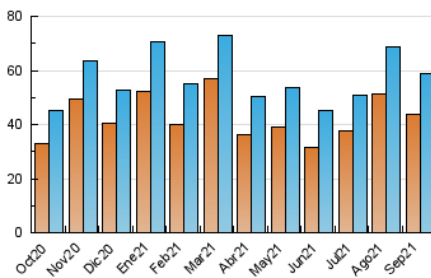

4.3 Por meses

N. únicos / Visitas (x 1000)