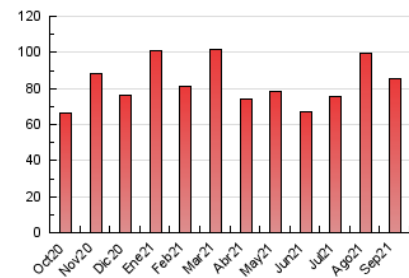

Páginas (x 1000)