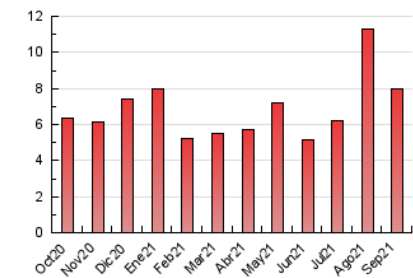

Páginas (x 1000)