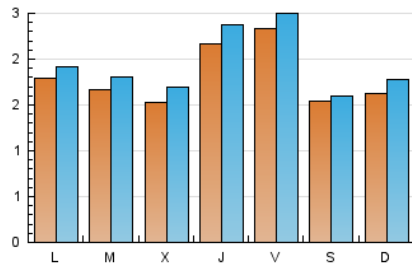

1. Cifras totales y promedios (Nacional)

MES - AÑO	NAVEGADORES UNICOS	VISITAS	PAGINAS
Septiembre - 2021	4.458	5.868	7.988
PROMEDIO DIARIO	181	196	266
PROMEDIO LUNES-VIERNES	189	205	281
PROMEDIO SABADO-DOMINGO	158	169	225
PAGINAS / VISITAS	1,36		
DURACION MEDIA VISITAS	0:00:45		
DURACION MEDIA PAGINAS	0:02:04		

2. Secciones (Nacional)

	PAGINAS	%
HOME	455	5.70 %
RESTO	7.533	94.30 %

3. Por día del mes (Nacional)

Día	N. únicos	Visitas	Páginas	Día	N. únicos	Visitas	Páginas	Día	N. únicos	Visitas	Páginas
1	178	197	274	11	189	204	251	21	215	239	343
2	228	252	332	12	186	205	299	22	167	183	229
3	232	247	396	13	160	173	233	23	269	293	362
4	177	179	256	14	135	149	208	24	253	269	376
5	203	216	280	15	121	126	151	25	134	139	169
6	250	269	367	16	178	201	283	26	128	143	206
7	208	226	299	17	226	255	361	27	150	155	195
8	189	216	278	18	114	116	142	28	106	111	154
9	269	295	388	19	133	147	195	29	110	121	160
10	220	229	353	20	157	171	244	30	135	142	204

4. Gráficas (Nacional)

4.1 Por día de la semana (promedio)

N. únicos / Visitas (x 100)

Páginas (x 100)

4.2 Por franja horaria (promedio)

Visitas__ (x 1000)

Páginas (x 1000)

4.3 Por meses