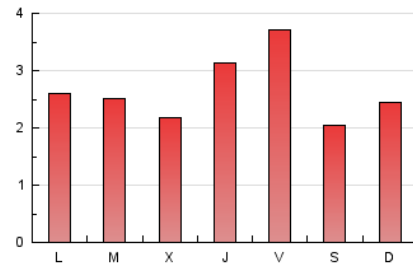

1. Cifras totales y promedios (Nacional)

MES - AÑO	NAVEGADORES UNICOS	VISITAS	PAGINAS
Septiembre - 2021	4.458	5.868	7.988
PROMEDIO DIARIO	181	196	266
PROMEDIO LUNES-VIERNES	189	205	281
PROMEDIO SABADO-DOMINGO	158	169	225
PAGINAS / VISITAS	1,36		
DURACION MEDIA VISITAS	0:00:45		
DURACION MEDIA PAGINAS	0:02:04		

2. Secciones (Nacional)

	PAGINAS	%
HOME	455	5.70 %
RESTO	7.533	94.30 %

3. Por día del mes (Nacional)

Día	N. únicos	Visitas	Páginas	Día	N. únicos	Visitas	Páginas	Día	N. únicos	Visitas	Páginas
1	178	197	274	11	189	204	251	21	215	239	343
2	228	252	332	12	186	205	299	22	167	183	229
3	232	247	396	13	160	173	233	23	269	293	362
4	177	179	256	14	135	149	208	24	253	269	376
5	203	216	280	15	121	126	151	25	134	139	169
6	250	269	367	16	178	201	283	26	128	143	206
7	208	226	299	17	226	255	361	27	150	155	195
8	189	216	278	18	114	116	142	28	106	111	154
9	269	295	388	19	133	147	195	29	110	121	160
10	220	229	353	20	157	171	244	30	135	142	204

4. Gráficas (Nacional)

4.1 Por día de la semana (promedio)

N. únicos / Visitas (x 100)

Páginas (x 100)

4.2 Por franja horaria (promedio)

Visitas__ (x 1000)

Páginas (x 1000)

4.3 Por meses