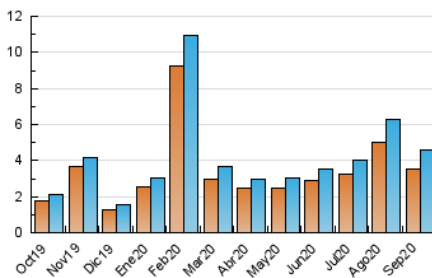

#### 3. Por día del mes (Nacional)

Día	N. únicos	Visitas	Páginas	Día	N. únicos	Visitas	Páginas	Día	N. únicos	Visitas	Páginas
1	143	157	241	11	139	150	255	21	133	142	185
2	198	212	321	12	96	101	131	22	102	108	161
3	230	257	390	13	138	147	195	23	104	110	199
4	120	127	211	14	192	207	323	24	94	102	148
5	96	99	157	15	139	154	237	25	237	260	385
6	172	197	284	16	221	237	384	26	108	119	152
7	128	145	217	17	162	181	268	27	83	88	120
8	116	127	169	18	167	173	305	28	100	109	164
9	92	98	131	19	87	93	148	29	254	272	393
10	94	98	143	20	129	141	226	30	155	171	222

##### 4.1 Por día de la semana (promedio)

N. únicos / Visitas (x 100)

Páginas (x 100)

##### 4.2 Por franja horaria (promedio)

Visitas (x 1000)

Páginas (x 1000)

##### 4.3 Por meses

N. únicos / Visitas (x 1000)

Páginas (x 1000)