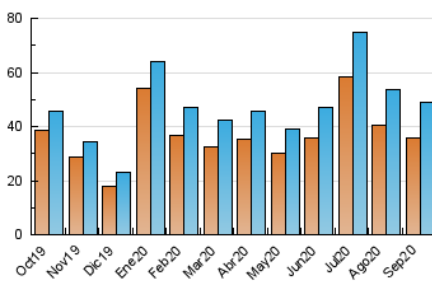

### 3. Por día del mes (Nacional e Internacional)

Día	N. únicos	Visitas	Páginas	Día	N. únicos	Visitas	Páginas	Día	N. únicos	Visitas	Páginas
1	2.284	2.438	4.162	11	3.119	3.321	5.637	21	1.428	1.560	2.425
2	2.044	2.169	3.661	12	1.564	1.669	2.542	22	1.147	1.257	2.011
3	1.465	1.582	2.596	13	1.133	1.225	1.742	23	1.921	2.067	3.482
4	1.190	1.298	2.303	14	1.620	1.741	2.797	24	1.383	1.518	2.435
5	857	920	1.383	15	1.377	1.537	2.599	25	1.768	1.939	2.940
6	1.776	1.935	3.063	16	1.751	1.896	3.163	26	1.345	1.455	2.004
7	1.535	1.664	2.667	17	1.383	1.506	2.443	27	1.042	1.107	1.570
8	1.185	1.295	1.988	18	1.363	1.460	2.465	28	1.298	1.427	2.171
9	1.197	1.319	2.152	19	1.061	1.136	1.694	29	1.592	1.741	2.514
10	2.029	2.150	3.686	20	1.317	1.413	2.197	30	1.285	1.399	1.984

##### 4.1 Por día de la semana (promedio)

N. únicos / Visitas (x 100)

Páginas (x 100)

##### 4.2 Por franja horaria (promedio)

Visitas (x 1000)

Páginas (x 1000)

##### 4.3 Por meses

N. únicos / Visitas (x 1000)

Páginas (x 1000)