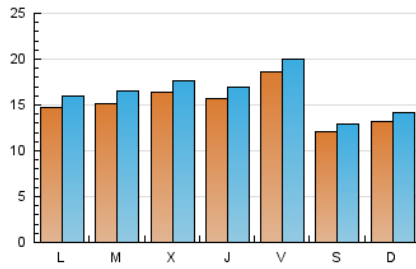

4. Gráficas (Nacional e Internacional)

4.1 Por día de la semana (promedio)

N. únicos / Visitas (x 100)