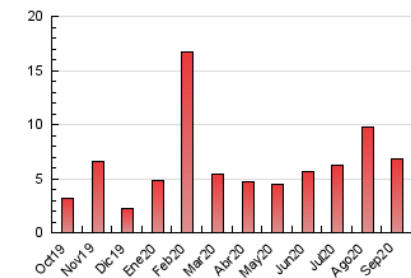

#### 3. Por día del mes (Nacional)

Día	N. únicos	Visitas	Páginas	Día	N. únicos	Visitas	Páginas	Día	N. únicos	Visitas	Páginas
1	143	157	241	11	139	150	255	21	133	142	185
2	198	212	321	12	96	101	131	22	102	108	161
3	230	257	390	13	138	147	195	23	104	110	199
4	120	127	211	14	192	207	323	24	94	102	148
5	96	99	157	15	139	154	237	25	237	260	385
6	172	197	284	16	221	237	384	26	108	119	152
7	128	145	217	17	162	181	268	27	83	88	120
8	116	127	169	18	167	173	305	28	100	109	164
9	92	98	131	19	87	93	148	29	254	272	393
10	94	98	143	20	129	141	226	30	155	171	222

##### 4.1 Por día de la semana (promedio)

N. únicos / Visitas (x 100)

Páginas (x 100)

##### 4.2 Por franja horaria (promedio)

Visitas (x 1000)

Páginas (x 1000)

##### 4.3 Por meses

N. únicos / Visitas (x 1000)

Páginas (x 1000)