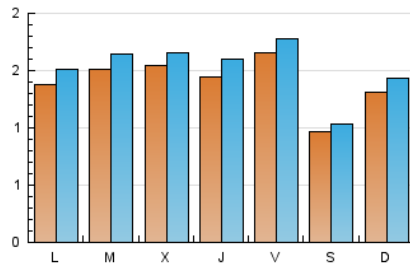

4. Gráficas (Nacional)

4.1 Por día de la semana (promedio)

N. únicos / Visitas (x 100)