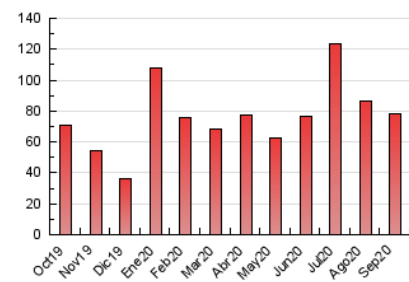

### 3. Por día del mes (Nacional e Internacional)

Día	N. únicos	Visitas	Páginas	Día	N. únicos	Visitas	Páginas	Día	N. únicos	Visitas	Páginas
1	2.284	2.438	4.162	11	3.119	3.321	5.637	21	1.428	1.560	2.425
2	2.044	2.169	3.661	12	1.564	1.669	2.542	22	1.147	1.257	2.011
3	1.465	1.582	2.596	13	1.133	1.225	1.742	23	1.921	2.067	3.482
4	1.190	1.298	2.303	14	1.620	1.741	2.797	24	1.383	1.518	2.435
5	857	920	1.383	15	1.377	1.537	2.599	25	1.768	1.939	2.940
6	1.776	1.935	3.063	16	1.751	1.896	3.163	26	1.345	1.455	2.004
7	1.535	1.664	2.667	17	1.383	1.506	2.443	27	1.042	1.107	1.570
8	1.185	1.295	1.988	18	1.363	1.460	2.465	28	1.298	1.427	2.171
9	1.197	1.319	2.152	19	1.061	1.136	1.694	29	1.592	1.741	2.514
10	2.029	2.150	3.686	20	1.317	1.413	2.197	30	1.285	1.399	1.984

##### 4.1 Por día de la semana (promedio)

N. únicos / Visitas (x 100)

Páginas (x 100)

##### 4.2 Por franja horaria (promedio)

Visitas (x 1000)

Páginas (x 1000)

##### 4.3 Por meses

N. únicos / Visitas (x 1000)

Páginas (x 1000)