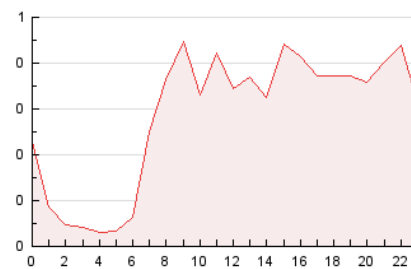

#### 3. Por día del mes (Nacional)

Día	N. únicos	Visitas	Páginas	Día	N. únicos	Visitas	Páginas	Día	N. únicos	Visitas	Páginas
1	143	157	241	11	139	150	255	21	133	142	185
2	198	212	321	12	96	101	131	22	102	108	161
3	230	257	390	13	138	147	195	23	104	110	199
4	120	127	211	14	192	207	323	24	94	102	148
5	96	99	157	15	139	154	237	25	237	260	385
6	172	197	284	16	221	237	384	26	108	119	152
7	128	145	217	17	162	181	268	27	83	88	120
8	116	127	169	18	167	173	305	28	100	109	164
9	92	98	131	19	87	93	148	29	254	272	393
10	94	98	143	20	129	141	226	30	155	171	222

##### 4.1 Por día de la semana (promedio)

N. únicos / Visitas (x 100)

Páginas (x 100)

##### 4.2 Por franja horaria (promedio)

Visitas (x 1000)

Páginas (x 1000)

##### 4.3 Por meses

N. únicos / Visitas (x 1000)

Páginas (x 1000)