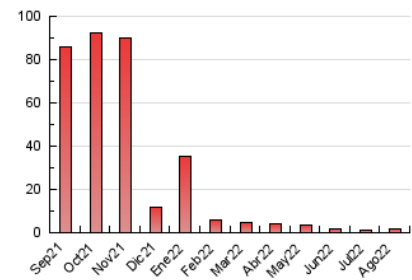

Páginas (x 1000)