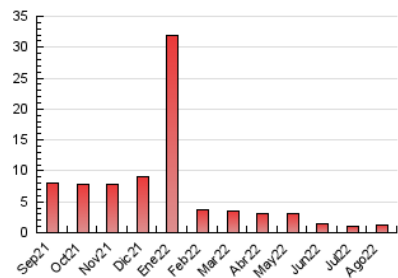

Páginas (x 1000)