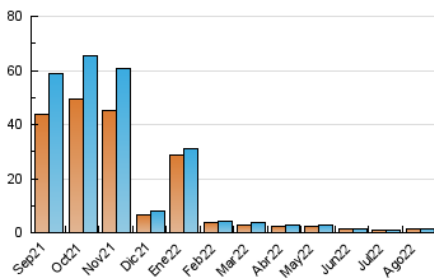

4.3 Por meses

N. únicos / Visitas (x 1000)