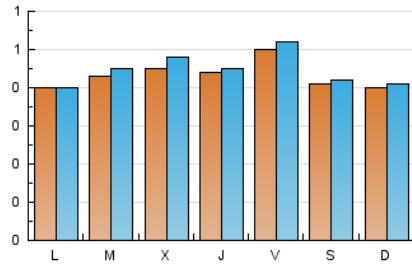

1. Cifras totales y promedios (Nacional e Internacional)

MES - AÑO	NAVEGADORES UNICOS	VISITAS	PAGINAS
Agosto - 2022	1.281	1.386	1.777
PROMEDIO DIARIO	43	45	57
PROMEDIO LUNES-VIERNES	44	46	60
PROMEDIO SABADO-DOMINGO	41	42	50
PAGINAS / VISITAS	1,28		
DURACION MEDIA VISITAS	0:00:37		
DURACION MEDIA PAGINAS	0:02:13		

2. Secciones (Nacional e Internacional)

	PAGINAS	%
HOME	194	10.92 %
RESTO	1.583	89.08 %

3. Por día del mes (Nacional e Internacional)

Día	N. únicos	Visitas	Páginas	Día	N. únicos	Visitas	Páginas	Día	N. únicos	Visitas	Páginas
1	36	36	45	11	37	37	48	21	39	41	47
2	45	45	66	12	47	51	71	22	36	37	59
3	44	46	60	13	41	42	47	23	33	39	47
4	44	44	46	14	40	41	50	24	56	60	85
5	39	39	44	15	48	48	62	25	47	49	56
6	49	50	56	16	49	51	70	26	61	63	79
7	42	42	51	17	50	53	63	27	37	37	47
8	40	41	56	18	46	51	82	28	40	41	50
9	55	56	73	19	51	56	76	29	38	39	53
10	40	41	52	20	37	40	48	30	32	32	36
								31	37	38	52

4. Gráficas (Nacional e Internacional)

4.1 Por día de la semana (promedio)

N. únicos / Visitas (x 100)

Páginas (x 100)

4.2 Por franja horaria (promedio)

Visitas__ (x 1000)

Páginas (x 1000)

4.3 Por meses