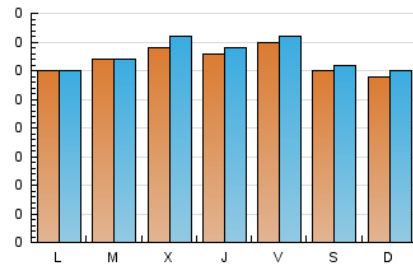

1. Cifras totales y promedios (Nacional)

MES - AÑO	NAVEGADORES UNICOS	VISITAS	PAGINAS
Agosto - 2022	945	1.019	1.289
PROMEDIO DIARIO	32	33	42
PROMEDIO LUNES-VIERNES	33	34	43
PROMEDIO SABADO-DOMINGO	30	31	38
PAGINAS / VISITAS	1,26		
DURACION MEDIA VISITAS		0:00:35	
DURACION MEDIA PAGINAS		0:02:11	

2. Secciones (Nacional)

	PAGINAS	%
HOME	96	7.45 %
RESTO	1.193	92.55 %

3. Por día del mes (Nacional)

Día	N. únicos	Visitas	Páginas	Día	N. únicos	Visitas	Páginas	Día	N. únicos	Visitas	Páginas
1	25	25	30	11	28	28	36	21	27	29	30
2	31	31	44	12	31	33	48	22	31	32	54
3	31	33	38	13	31	32	37	23	23	23	27
4	32	32	34	14	28	29	36	24	47	50	75
5	30	30	35	15	36	36	47	25	35	37	39
6	34	35	41	16	39	41	55	26	39	40	42
7	29	29	37	17	39	41	49	27	28	28	38
8	29	30	34	18	38	40	70	28	33	34	43
9	40	41	51	19	40	41	52	29	29	29	31
10	24	25	34	20	27	30	38	30	26	26	28
								31	28	29	36

4. Gráficas (Nacional)

4.1 Por día de la semana (promedio)

N. únicos / Visitas (x 100)

Páginas (x 100)

4.2 Por franja horaria (promedio)

Visitas__ (x 1000)

Páginas (x 1000)

4.3 Por meses