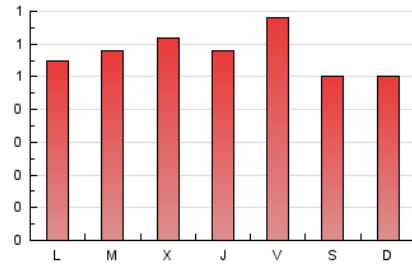

1. Cifras totales y promedios (Nacional e Internacional)

MES - AÑO	NAVEGADORES UNICOS	VISITAS	PAGINAS
Agosto - 2022	1.281	1.386	1.777
PROMEDIO DIARIO	43	45	57
PROMEDIO LUNES-VIERNES	44	46	60
PROMEDIO SABADO-DOMINGO	41	42	50
PAGINAS / VISITAS	1,28		
DURACION MEDIA VISITAS	0:00:37		
DURACION MEDIA PAGINAS	0:02:13		

2. Secciones (Nacional e Internacional)

	PAGINAS	%
HOME	194	10.92 %
RESTO	1.583	89.08 %

3. Por día del mes (Nacional e Internacional)

Día	N. únicos	Visitas	Páginas	Día	N. únicos	Visitas	Páginas	Día	N. únicos	Visitas	Páginas
1	36	36	45	11	37	37	48	21	39	41	47
2	45	45	66	12	47	51	71	22	36	37	59
3	44	46	60	13	41	42	47	23	33	39	47
4	44	44	46	14	40	41	50	24	56	60	85
5	39	39	44	15	48	48	62	25	47	49	56
6	49	50	56	16	49	51	70	26	61	63	79
7	42	42	51	17	50	53	63	27	37	37	47
8	40	41	56	18	46	51	82	28	40	41	50
9	55	56	73	19	51	56	76	29	38	39	53
10	40	41	52	20	37	40	48	30	32	32	36
								31	37	38	52

4. Gráficas (Nacional e Internacional)

4.1 Por día de la semana (promedio)

N. únicos / Visitas (x 100)

Páginas (x 100)

4.2 Por franja horaria (promedio)

Visitas__ (x 1000)

Páginas (x 1000)

4.3 Por meses