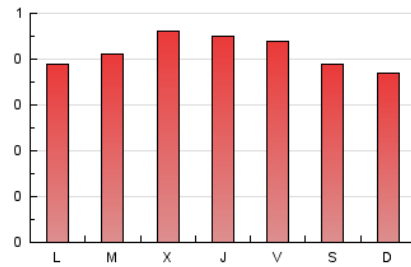

1. Cifras totales y promedios (Nacional)

MES - AÑO	NAVEGADORES UNICOS	VISITAS	PAGINAS
Agosto - 2022	945	1.019	1.289
PROMEDIO DIARIO	32	33	42
PROMEDIO LUNES-VIERNES	33	34	43
PROMEDIO SABADO-DOMINGO	30	31	38
PAGINAS / VISITAS	1,26		
DURACION MEDIA VISITAS		0:00:35	
DURACION MEDIA PAGINAS		0:02:11	

2. Secciones (Nacional)

	PAGINAS	%
HOME	96	7.45 %
RESTO	1.193	92.55 %

3. Por día del mes (Nacional)

Día	N. únicos	Visitas	Páginas	Día	N. únicos	Visitas	Páginas	Día	N. únicos	Visitas	Páginas
1	25	25	30	11	28	28	36	21	27	29	30
2	31	31	44	12	31	33	48	22	31	32	54
3	31	33	38	13	31	32	37	23	23	23	27
4	32	32	34	14	28	29	36	24	47	50	75
5	30	30	35	15	36	36	47	25	35	37	39
6	34	35	41	16	39	41	55	26	39	40	42
7	29	29	37	17	39	41	49	27	28	28	38
8	29	30	34	18	38	40	70	28	33	34	43
9	40	41	51	19	40	41	52	29	29	29	31
10	24	25	34	20	27	30	38	30	26	26	28
								31	28	29	36

4. Gráficas (Nacional)

4.1 Por día de la semana (promedio)

N. únicos / Visitas (x 100)

Páginas (x 100)

4.2 Por franja horaria (promedio)

Visitas__ (x 1000)

Páginas (x 1000)

4.3 Por meses