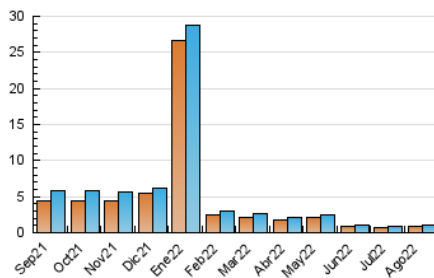

2. Secciones (Nacional)

	PAGINAS	%
HOME	96	7.45 %
RESTO	1.193	92.55 %

3. Por día del mes (Nacional)

Día	N. únicos	Visitas	Páginas	Día	N. únicos	Visitas	Páginas	Día	N. únicos	Visitas	Páginas
1	25	25	30	11	28	28	36	21	27	29	30
2	31	31	44	12	31	33	48	22	31	32	54
3	31	33	38	13	31	32	37	23	23	23	27
4	32	32	34	14	28	29	36	24	47	50	75
5	30	30	35	15	36	36	47	25	35	37	39
6	34	35	41	16	39	41	55	26	39	40	42
7	29	29	37	17	39	41	49	27	28	28	38
8	29	30	34	18	38	40	70	28	33	34	43
9	40	41	51	19	40	41	52	29	29	29	31
10	24	25	34	20	27	30	38	30	26	26	28
								31	28	29	36

4. Gráficas (Nacional)

4.1 Por día de la semana (promedio)

N. únicos / Visitas (x 100)

Páginas (x 100)

4.2 Por franja horaria (promedio)

Visitas__ (x 1000)

Páginas (x 1000)

4.3 Por meses

N. únicos / Visitas (x 1000)

Páginas (x 1000)

5. Observaciones

Este Medio Electrónico de Comunicación ha sido medido por la herramienta Google Analytics de Google (Universal Analytics)

6. Definiciones básicas (Para más información ver Normas Técnicas para el Control de los Medios Electrónicos de Comunicación)

Visita:

Una secuencia ininterrumpida de páginas servidas a un usuario válido. Si dicho usuario no realiza peticiones de páginas en un periodo de tiempo (30 min) la siguiente petición constituirá el inicio de una nueva visita.