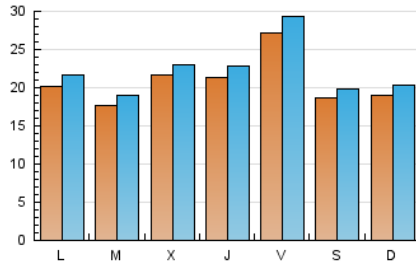

1. Cifras totales y promedios (Nacional e Internacional)

MES - AÑO	NAVEGADORES UNICOS	VISITAS	PAGINAS
Agosto - 2021	51.349	68.495	99.297
PROMEDIO DIARIO	2.065	2.210	3.203
PROMEDIO LUNES-VIERNES	2.136	2.290	3.376
PROMEDIO SABADO-DOMINGO	1.893	2.013	2.781
PAGINAS / VISITAS	1,45		
DURACION MEDIA VISITAS	0:00:47		
DURACION MEDIA PAGINAS	0:01:45		

2. Secciones (Nacional e Internacional)

	PAGINAS	%
HOME	10.789	10.87 %
RESTO	88.508	89.13 %

3. Por día del mes (Nacional e Internacional)

Día	N. únicos	Visitas	Páginas	Día	N. únicos	Visitas	Páginas	Día	N. únicos	Visitas	Páginas
1	1.207	1.296	1.802	11	1.500	1.609	2.336	21	2.484	2.613	3.514
2	1.363	1.461	2.147	12	1.551	1.678	2.544	22	2.113	2.269	3.107
3	1.248	1.361	1.997	13	2.411	2.625	4.563	23	2.273	2.457	3.324
4	1.226	1.321	1.930	14	1.848	1.961	2.785	24	1.887	2.017	2.818
5	1.368	1.497	2.184	15	2.525	2.680	3.736	25	2.207	2.376	3.334
6	2.352	2.570	4.331	16	2.012	2.116	2.900	26	2.463	2.596	3.451
7	1.553	1.658	2.293	17	2.267	2.397	3.503	27	3.071	3.303	5.412
8	2.098	2.222	2.966	18	3.742	3.906	5.117	28	1.609	1.702	2.483
9	2.678	2.861	3.907	19	3.172	3.358	4.484	29	1.598	1.718	2.345
10	1.601	1.743	2.539	20	3.011	3.204	5.531	30	1.754	1.945	2.957
								31	1.838	1.975	2.957

4. Gráficas (Nacional e Internacional)

4.1 Por día de la semana (promedio)

N. únicos / Visitas (x 100)

Páginas (x 100)

4.2 Por franja horaria (promedio)

Visitas (x 1000)

Páginas (x 1000)

4.3 Por meses