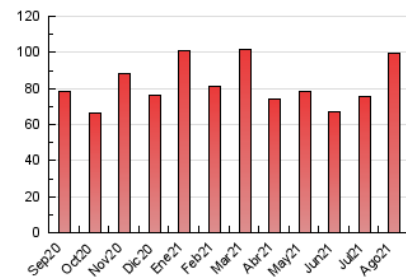

Páginas (x 1000)