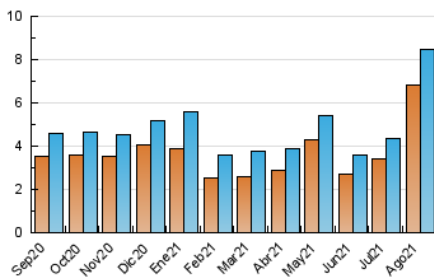

2. Secciones (Nacional)

	PAGINAS	%
HOME	451	3.99 %
RESTO	10.843	96.01 %

3. Por día del mes (Nacional)

Día	N. únicos	Visitas	Páginas	Día	N. únicos	Visitas	Páginas	Día	N. únicos	Visitas	Páginas
1	150	160	212	11	203	217	268	21	265	275	384
2	210	219	294	12	221	232	315	22	290	305	396
3	161	174	225	13	291	316	462	23	371	391	478
4	154	163	224	14	247	253	325	24	279	293	369
5	155	163	258	15	551	583	719	25	232	244	321
6	271	294	410	16	279	294	394	26	229	244	294
7	184	193	249	17	360	376	518	27	277	299	447
8	243	256	347	18	398	419	548	28	165	175	243
9	247	276	358	19	249	263	343	29	217	232	321
10	212	228	315	20	307	322	512	30	283	305	387
								31	274	287	358

4. Gráficas (Nacional)

4.1 Por día de la semana (promedio)

N. únicos / Visitas (x 100)

Páginas (x 100)

4.2 Por franja horaria (promedio)

Visitas (x 1000)

Páginas (x 1000)

4.3 Por meses

N. únicos / Visitas (x 1000)

Páginas (x 1000)

5. Observaciones

Este Medio Electrónico de Comunicación ha sido medido por la herramienta Google Analytics de Google

6. Definiciones básicas (Para más información ver Normas Técnicas para el Control de los Medios Electrónicos de Comunicación)

Visita:

Una secuencia ininterrumpida de páginas servidas a un usuario válido. Si dicho usuario no realiza peticiones de páginas en un periodo de tiempo (30 min) la siguiente petición constituirá el inicio de una nueva visita.