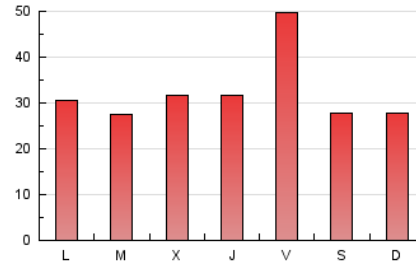

1. Cifras totales y promedios (Nacional e Internacional)

MES - AÑO	NAVEGADORES UNICOS	VISITAS	PAGINAS
Agosto - 2021	51.349	68.495	99.297
PROMEDIO DIARIO	2.065	2.210	3.203
PROMEDIO LUNES-VIERNES	2.136	2.290	3.376
PROMEDIO SABADO-DOMINGO	1.893	2.013	2.781
PAGINAS / VISITAS	1,45		
DURACION MEDIA VISITAS	0:00:47		
DURACION MEDIA PAGINAS	0:01:45		

2. Secciones (Nacional e Internacional)

	PAGINAS	%
HOME	10.789	10.87 %
RESTO	88.508	89.13 %

3. Por día del mes (Nacional e Internacional)

Día	N. únicos	Visitas	Páginas	Día	N. únicos	Visitas	Páginas	Día	N. únicos	Visitas	Páginas
1	1.207	1.296	1.802	11	1.500	1.609	2.336	21	2.484	2.613	3.514
2	1.363	1.461	2.147	12	1.551	1.678	2.544	22	2.113	2.269	3.107
3	1.248	1.361	1.997	13	2.411	2.625	4.563	23	2.273	2.457	3.324
4	1.226	1.321	1.930	14	1.848	1.961	2.785	24	1.887	2.017	2.818
5	1.368	1.497	2.184	15	2.525	2.680	3.736	25	2.207	2.376	3.334
6	2.352	2.570	4.331	16	2.012	2.116	2.900	26	2.463	2.596	3.451
7	1.553	1.658	2.293	17	2.267	2.397	3.503	27	3.071	3.303	5.412
8	2.098	2.222	2.966	18	3.742	3.906	5.117	28	1.609	1.702	2.483
9	2.678	2.861	3.907	19	3.172	3.358	4.484	29	1.598	1.718	2.345
10	1.601	1.743	2.539	20	3.011	3.204	5.531	30	1.754	1.945	2.957
								31	1.838	1.975	2.957

4. Gráficas (Nacional e Internacional)

4.1 Por día de la semana (promedio)

N. únicos / Visitas (x 100)

Páginas (x 100)

4.2 Por franja horaria (promedio)

Visitas (x 1000)

Páginas (x 1000)

4.3 Por meses