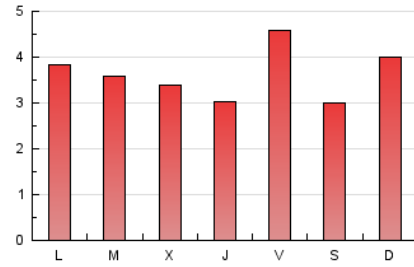

1. Cifras totales y promedios (Nacional)

MES - AÑO	NAVEGADORES UNICOS	VISITAS	PAGINAS
Agosto - 2021	6.799	8.451	11.294
PROMEDIO DIARIO	257	273	364
PROMEDIO LUNES-VIERNES	257	274	368
PROMEDIO SABADO-DOMINGO	257	270	355
PAGINAS / VISITAS	1,34		
DURACION MEDIA VISITAS	0:00:39		
DURACION MEDIA PAGINAS	0:01:57		

2. Secciones (Nacional)

	PAGINAS	%
HOME	451	3.99 %
RESTO	10.843	96.01 %

3. Por día del mes (Nacional)

Día	N. únicos	Visitas	Páginas	Día	N. únicos	Visitas	Páginas	Día	N. únicos	Visitas	Páginas
1	150	160	212	11	203	217	268	21	265	275	384
2	210	219	294	12	221	232	315	22	290	305	396
3	161	174	225	13	291	316	462	23	371	391	478
4	154	163	224	14	247	253	325	24	279	293	369
5	155	163	258	15	551	583	719	25	232	244	321
6	271	294	410	16	279	294	394	26	229	244	294
7	184	193	249	17	360	376	518	27	277	299	447
8	243	256	347	18	398	419	548	28	165	175	243
9	247	276	358	19	249	263	343	29	217	232	321
10	212	228	315	20	307	322	512	30	283	305	387
								31	274	287	358

4. Gráficas (Nacional)

4.1 Por día de la semana (promedio)

N. únicos / Visitas (x 100)

Páginas (x 100)

4.2 Por franja horaria (promedio)

Visitas (x 1000)

Páginas (x 1000)

4.3 Por meses