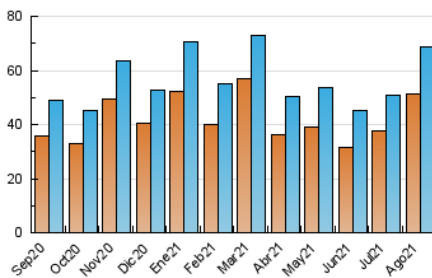

4.3 Por meses

N. únicos / Visitas (x 1000)