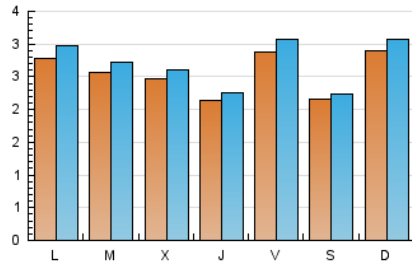

1. Cifras totales y promedios (Nacional)

MES - AÑO	NAVEGADORES UNICOS	VISITAS	PAGINAS
Agosto - 2021	6.799	8.451	11.294
PROMEDIO DIARIO	257	273	364
PROMEDIO LUNES-VIERNES	257	274	368
PROMEDIO SABADO-DOMINGO	257	270	355
PAGINAS / VISITAS	1,34		
DURACION MEDIA VISITAS	0:00:39		
DURACION MEDIA PAGINAS	0:01:57		

2. Secciones (Nacional)

	PAGINAS	%
HOME	451	3.99 %
RESTO	10.843	96.01 %

3. Por día del mes (Nacional)

Día	N. únicos	Visitas	Páginas	Día	N. únicos	Visitas	Páginas	Día	N. únicos	Visitas	Páginas
1	150	160	212	11	203	217	268	21	265	275	384
2	210	219	294	12	221	232	315	22	290	305	396
3	161	174	225	13	291	316	462	23	371	391	478
4	154	163	224	14	247	253	325	24	279	293	369
5	155	163	258	15	551	583	719	25	232	244	321
6	271	294	410	16	279	294	394	26	229	244	294
7	184	193	249	17	360	376	518	27	277	299	447
8	243	256	347	18	398	419	548	28	165	175	243
9	247	276	358	19	249	263	343	29	217	232	321
10	212	228	315	20	307	322	512	30	283	305	387
								31	274	287	358

4. Gráficas (Nacional)

4.1 Por día de la semana (promedio)

N. únicos / Visitas (x 100)

Páginas (x 100)

4.2 Por franja horaria (promedio)

Visitas (x 1000)

Páginas (x 1000)

4.3 Por meses