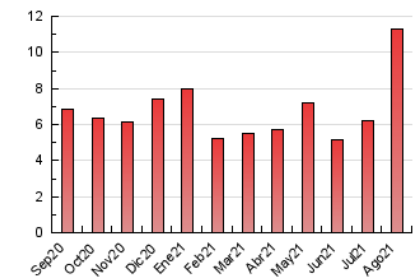

Páginas (x 1000)