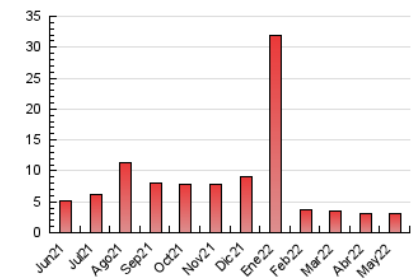

1. Cifras totales y promedios (Nacional)

MES - AÑO	NAVEGADORES UNICOS	VISITAS	PAGINAS
Mayo - 2022	2.119	2.455	3.075
PROMEDIO DIARIO	75	79	99
PROMEDIO LUNES-VIERNES	76	80	100
PROMEDIO SABADO-DOMINGO	74	77	96
PAGINAS / VISITAS	1,25		
DURACION MEDIA VISITAS	0:00:36		
DURACION MEDIA PAGINAS	0:02:23		

2. Secciones (Nacional)

	PAGINAS	%
HOME	314	10.21 %
RESTO	2.761	89.79 %

3. Por día del mes (Nacional)

Día	N. únicos	Visitas	Páginas	Día	N. únicos	Visitas	Páginas	Día	N. únicos	Visitas	Páginas
1	50	52	59	11	55	59	77	21	149	158	187
2	52	53	70	12	55	59	70	22	73	75	93
3	65	67	78	13	59	61	76	23	44	51	82
4	63	68	76	14	82	88	107	24	60	62	81
5	152	164	199	15	97	102	132	25	45	48	58
6	81	83	101	16	115	121	179	26	49	50	61
7	53	55	73	17	113	117	141	27	52	54	68
8	80	81	94	18	90	95	132	28	39	39	50
9	86	98	117	19	135	141	184	29	41	43	70
10	87	89	95	20	134	137	151	30	43	45	65
								31	39	40	49

4. Gráficas (Nacional)

4.1 Por día de la semana (promedio)

N. únicos / Visitas (x 100)

Páginas (x 100)

4.2 Por franja horaria (promedio)

Visitas_ (x 1000)

Páginas (x 1000)

4.3 Por meses

N. únicos / Visitas (x 1000)

Páginas (x 1000)

5. Observaciones

Este Medio Electrónico de Comunicación ha sido medido por la herramienta Google Analytics de Google

6. Definiciones básicas (Para más información ver Normas Técnicas para el Control de los Medios Electrónicos de Comunicación)