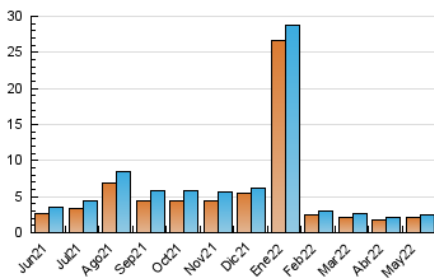

2. Secciones (Nacional)

	PAGINAS	%
HOME	314	10.21 %
RESTO	2.761	89.79 %

3. Por día del mes (Nacional)

Día	N. únicos	Visitas	Páginas	Día	N. únicos	Visitas	Páginas	Día	N. únicos	Visitas	Páginas
1	50	52	59	11	55	59	77	21	149	158	187
2	52	53	70	12	55	59	70	22	73	75	93
3	65	67	78	13	59	61	76	23	44	51	82
4	63	68	76	14	82	88	107	24	60	62	81
5	152	164	199	15	97	102	132	25	45	48	58
6	81	83	101	16	115	121	179	26	49	50	61
7	53	55	73	17	113	117	141	27	52	54	68
8	80	81	94	18	90	95	132	28	39	39	50
9	86	98	117	19	135	141	184	29	41	43	70
10	87	89	95	20	134	137	151	30	43	45	65
								31	39	40	49

4. Gráficas (Nacional)

4.1 Por día de la semana (promedio)

N. únicos / Visitas (x 100)

Páginas (x 100)

4.2 Por franja horaria (promedio)

Visitas_ (x 1000)

Páginas (x 1000)

4.3 Por meses

N. únicos / Visitas (x 1000)

Páginas (x 1000)

5. Observaciones

Este Medio Electrónico de Comunicación ha sido medido por la herramienta Google Analytics de Google

6. Definiciones básicas (Para más información ver Normas Técnicas para el Control de los Medios Electrónicos de Comunicación)

Visita:

Una secuencia ininterrumpida de páginas servidas a un usuario válido. Si dicho usuario no realiza peticiones de páginas en un periodo de tiempo (30 min) la siguiente petición constituirá el inicio de una nueva visita.