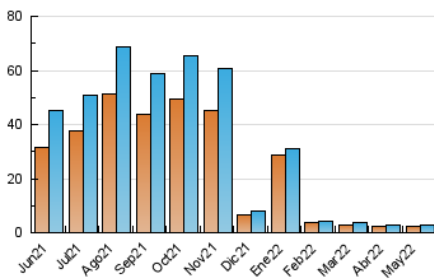

4.3 Por meses

N. únicos / Visitas (x 1000)