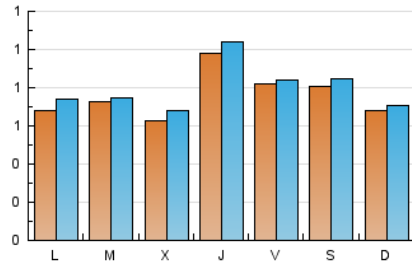

1. Cifras totales y promedios (Nacional)

MES - AÑO	NAVEGADORES UNICOS	VISITAS	PAGINAS
Mayo - 2022	2.119	2.455	3.075
PROMEDIO DIARIO	75	79	99
PROMEDIO LUNES-VIERNES	76	80	100
PROMEDIO SABADO-DOMINGO	74	77	96
PAGINAS / VISITAS	1,25		
DURACION MEDIA VISITAS	0:00:36		
DURACION MEDIA PAGINAS	0:02:23		

2. Secciones (Nacional)

	PAGINAS	%
HOME	314	10.21 %
RESTO	2.761	89.79 %

3. Por día del mes (Nacional)

Día	N. únicos	Visitas	Páginas	Día	N. únicos	Visitas	Páginas	Día	N. únicos	Visitas	Páginas
1	50	52	59	11	55	59	77	21	149	158	187
2	52	53	70	12	55	59	70	22	73	75	93
3	65	67	78	13	59	61	76	23	44	51	82
4	63	68	76	14	82	88	107	24	60	62	81
5	152	164	199	15	97	102	132	25	45	48	58
6	81	83	101	16	115	121	179	26	49	50	61
7	53	55	73	17	113	117	141	27	52	54	68
8	80	81	94	18	90	95	132	28	39	39	50
9	86	98	117	19	135	141	184	29	41	43	70
10	87	89	95	20	134	137	151	30	43	45	65
								31	39	40	49

4. Gráficas (Nacional)

4.1 Por día de la semana (promedio)

N. únicos / Visitas (x 100)

Páginas (x 100)

4.2 Por franja horaria (promedio)

Visitas_ (x 1000)

Páginas (x 1000)

4.3 Por meses