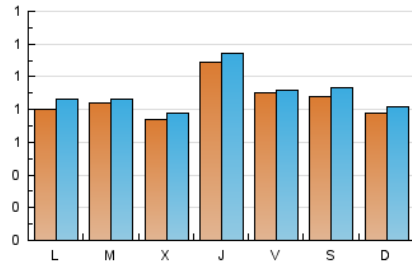

1. Cifras totales y promedios (Nacional e Internacional)

MES - AÑO	NAVEGADORES UNICOS	VISITAS	PAGINAS
Mayo - 2022	2.401	2.775	3.511
PROMEDIO DIARIO	85	90	113
PROMEDIO LUNES-VIERNES	87	91	116
PROMEDIO SABADO-DOMINGO	83	87	108
PAGINAS / VISITAS	1,27		
DURACION MEDIA VISITAS	0:00:34		
DURACION MEDIA PAGINAS	0:02:09		

2. Secciones (Nacional e Internacional)

	PAGINAS	%
HOME	447	12.73 %
RESTO	3.064	87.27 %

3. Por día del mes (Nacional e Internacional)

Día	N. únicos	Visitas	Páginas	Día	N. únicos	Visitas	Páginas	Día	N. únicos	Visitas	Páginas
1	66	70	85	11	70	74	106	21	159	168	198
2	65	67	84	12	69	73	93	22	80	83	101
3	82	84	97	13	65	67	82	23	52	59	91
4	77	83	103	14	89	95	115	24	67	69	88
5	164	176	212	15	105	111	142	25	49	52	65
6	87	89	108	16	124	130	190	26	54	55	67
7	63	66	85	17	122	126	152	27	60	63	77
8	96	97	113	18	98	103	144	28	42	42	54
9	103	115	143	19	147	153	211	29	45	47	75
10	97	99	110	20	147	150	165	30	56	58	89
								31	50	51	66

4. Gráficas (Nacional e Internacional)

4.1 Por día de la semana (promedio)

N. únicos / Visitas (x 100)

Páginas (x 100)

4.2 Por franja horaria (promedio)

Visitas (x 1000)

Páginas (x 1000)

4.3 Por meses