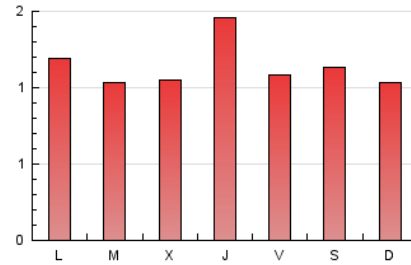

1. Cifras totales y promedios (Nacional e Internacional)

MES - AÑO	NAVEGADORES UNICOS	VISITAS	PAGINAS
Mayo - 2022	2.401	2.775	3.511
PROMEDIO DIARIO	85	90	113
PROMEDIO LUNES-VIERNES	87	91	116
PROMEDIO SABADO-DOMINGO	83	87	108
PAGINAS / VISITAS	1,27		
DURACION MEDIA VISITAS	0:00:34		
DURACION MEDIA PAGINAS	0:02:09		

2. Secciones (Nacional e Internacional)

	PAGINAS	%
HOME	447	12.73 %
RESTO	3.064	87.27 %

3. Por día del mes (Nacional e Internacional)

Día	N. únicos	Visitas	Páginas	Día	N. únicos	Visitas	Páginas	Día	N. únicos	Visitas	Páginas
1	66	70	85	11	70	74	106	21	159	168	198
2	65	67	84	12	69	73	93	22	80	83	101
3	82	84	97	13	65	67	82	23	52	59	91
4	77	83	103	14	89	95	115	24	67	69	88
5	164	176	212	15	105	111	142	25	49	52	65
6	87	89	108	16	124	130	190	26	54	55	67
7	63	66	85	17	122	126	152	27	60	63	77
8	96	97	113	18	98	103	144	28	42	42	54
9	103	115	143	19	147	153	211	29	45	47	75
10	97	99	110	20	147	150	165	30	56	58	89
								31	50	51	66

4. Gráficas (Nacional e Internacional)

4.1 Por día de la semana (promedio)

N. únicos / Visitas (x 100)

Páginas (x 100)

4.2 Por franja horaria (promedio)

Visitas (x 1000)

Páginas (x 1000)

4.3 Por meses