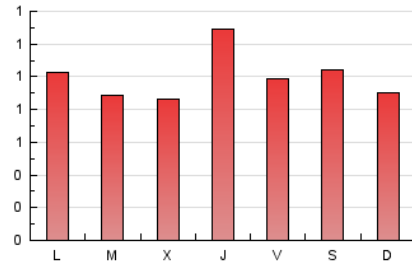

1. Cifras totales y promedios (Nacional)

MES - AÑO	NAVEGADORES UNICOS	VISITAS	PAGINAS
Mayo - 2022	2.119	2.455	3.075
PROMEDIO DIARIO	75	79	99
PROMEDIO LUNES-VIERNES	76	80	100
PROMEDIO SABADO-DOMINGO	74	77	96
PAGINAS / VISITAS	1,25		
DURACION MEDIA VISITAS	0:00:36		
DURACION MEDIA PAGINAS	0:02:23		

2. Secciones (Nacional)

	PAGINAS	%
HOME	314	10.21 %
RESTO	2.761	89.79 %

3. Por día del mes (Nacional)

Día	N. únicos	Visitas	Páginas	Día	N. únicos	Visitas	Páginas	Día	N. únicos	Visitas	Páginas
1	50	52	59	11	55	59	77	21	149	158	187
2	52	53	70	12	55	59	70	22	73	75	93
3	65	67	78	13	59	61	76	23	44	51	82
4	63	68	76	14	82	88	107	24	60	62	81
5	152	164	199	15	97	102	132	25	45	48	58
6	81	83	101	16	115	121	179	26	49	50	61
7	53	55	73	17	113	117	141	27	52	54	68
8	80	81	94	18	90	95	132	28	39	39	50
9	86	98	117	19	135	141	184	29	41	43	70
10	87	89	95	20	134	137	151	30	43	45	65
								31	39	40	49

4. Gráficas (Nacional)

4.1 Por día de la semana (promedio)

N. únicos / Visitas (x 100)

Páginas (x 100)

4.2 Por franja horaria (promedio)

Visitas_ (x 1000)

Páginas (x 1000)

4.3 Por meses