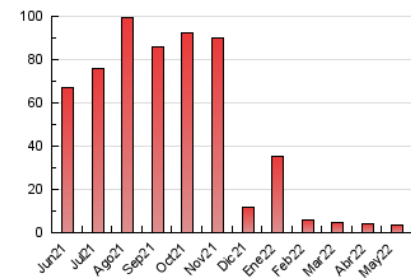

Páginas (x 1000)