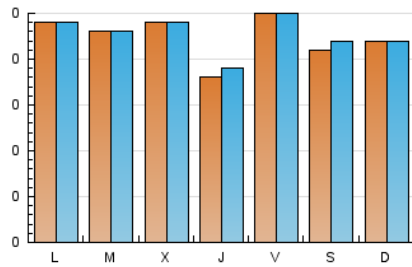

1. Cifras totales y promedios (Nacional)

MES - AÑO	NAVEGADORES UNICOS	VISITAS	PAGINAS
Abril - 2023	656	677	774
PROMEDIO DIARIO	22	23	26
PROMEDIO LUNES-VIERNES	23	23	26
PROMEDIO SABADO-DOMINGO	21	22	26
PAGINAS / VISITAS	1,14		
DURACION MEDIA VISITAS	0:00:18		
DURACION MEDIA PAGINAS	0:02:05		

2. Secciones (Nacional)

	PAGINAS	%
HOME	24	3.10 %
RESTO	750	96.90 %

3. Por día del mes (Nacional)

Día	N. únicos	Visitas	Páginas	Día	N. únicos	Visitas	Páginas	Día	N. únicos	Visitas	Páginas
1	19	20	20	11	26	27	35	21	17	17	18
2	17	18	30	12	35	35	37	22	27	29	42
3	28	28	29	13	26	26	28	23	28	28	28
4	19	19	21	14	25	25	32	24	19	20	20
5	22	22	27	15	17	18	19	25	18	18	18
6	18	18	18	16	22	22	28	26	16	16	20
7	28	28	32	17	21	22	23	27	16	17	17
8	23	23	28	18	29	29	30	28	30	30	34
9	20	21	23	19	22	22	26	29	18	18	22
10	26	26	28	20	13	13	17	30	21	22	24

4. Gráficas (Nacional)

4.1 Por día de la semana (promedio)

N. únicos / Visitas (x 100)

Páginas (x 100)

4.2 Por franja horaria (promedio)

Visitas_ (x 1000)

Páginas (x 1000)

4.3 Por meses