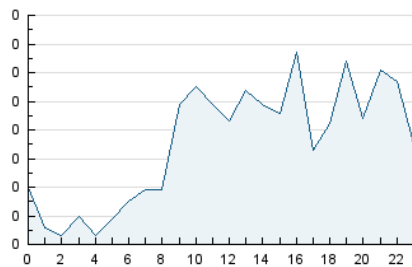

2. Secciones (Nacional e Internacional)

	PAGINAS	%
HOME	72	4.16 %
RESTO	1.660	95.84 %

3. Por día del mes (Nacional e Internacional)

Día	N. únicos	Visitas	Páginas	Día	N. únicos	Visitas	Páginas	Día	N. únicos	Visitas	Páginas
1	50	54	60	11	50	51	60	21	43	43	45
2	43	44	57	12	62	62	64	22	56	58	71
3	52	52	57	13	55	55	57	23	59	59	59
4	45	45	52	14	54	54	62	24	45	47	48
5	50	50	55	15	45	46	47	25	45	45	46
6	51	52	55	16	54	55	65	26	46	46	50
7	58	59	80	17	57	58	61	27	49	51	54
8	53	53	58	18	58	58	59	28	62	63	67
9	50	52	55	19	54	54	66	29	45	45	51
10	60	61	65	20	45	45	49	30	54	55	57

4. Gráficas (Nacional e Internacional)

4.1 Por día de la semana (promedio)

N. únicos / Visitas (x 100)

Páginas (x 100)

4.2 Por franja horaria (promedio)

Visitas_ (x 1000)

Páginas (x 1000)

4.3 Por meses