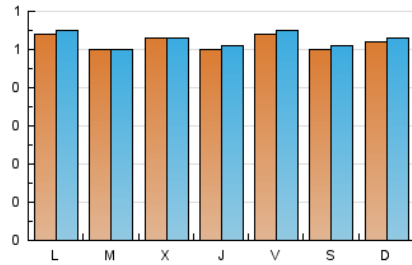

1. Cifras totales y promedios (Nacional e Internacional)

MES - AÑO	NAVEGADORES UNICOS	VISITAS	PAGINAS
Abril - 2023	1.537	1.572	1.732
PROMEDIO DIARIO	52	52	58
PROMEDIO LUNES-VIERNES	52	53	58
PROMEDIO SABADO-DOMINGO	51	52	58
PAGINAS / VISITAS	1,10		
DURACION MEDIA VISITAS	0:00:11		
DURACION MEDIA PAGINAS	0:01:49		

2. Secciones (Nacional e Internacional)

	PAGINAS	%
HOME	72	4.16 %
RESTO	1.660	95.84 %

3. Por día del mes (Nacional e Internacional)

Día	N. únicos	Visitas	Páginas	Día	N. únicos	Visitas	Páginas	Día	N. únicos	Visitas	Páginas
1	50	54	60	11	50	51	60	21	43	43	45
2	43	44	57	12	62	62	64	22	56	58	71
3	52	52	57	13	55	55	57	23	59	59	59
4	45	45	52	14	54	54	62	24	45	47	48
5	50	50	55	15	45	46	47	25	45	45	46
6	51	52	55	16	54	55	65	26	46	46	50
7	58	59	80	17	57	58	61	27	49	51	54
8	53	53	58	18	58	58	59	28	62	63	67
9	50	52	55	19	54	54	66	29	45	45	51
10	60	61	65	20	45	45	49	30	54	55	57

4. Gráficas (Nacional e Internacional)

4.1 Por día de la semana (promedio)

N. únicos / Visitas (x 100)

Páginas (x 100)

4.2 Por franja horaria (promedio)

Visitas_ (x 1000)

Páginas (x 1000)

4.3 Por meses