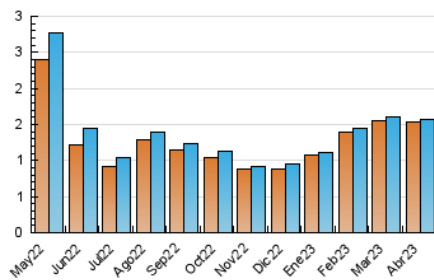

4.3 Por meses

N. únicos / Visitas (x 1000)