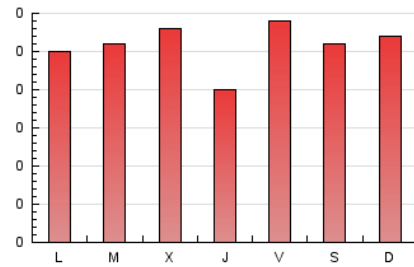

1. Cifras totales y promedios (Nacional)

MES - AÑO	NAVEGADORES UNICOS	VISITAS	PAGINAS
Abril - 2023	656	677	774
PROMEDIO DIARIO	22	23	26
PROMEDIO LUNES-VIERNES	23	23	26
PROMEDIO SABADO-DOMINGO	21	22	26
PAGINAS / VISITAS	1,14		
DURACION MEDIA VISITAS	0:00:18		
DURACION MEDIA PAGINAS	0:02:05		

2. Secciones (Nacional)

	PAGINAS	%
HOME	24	3.10 %
RESTO	750	96.90 %

3. Por día del mes (Nacional)

Día	N. únicos	Visitas	Páginas	Día	N. únicos	Visitas	Páginas	Día	N. únicos	Visitas	Páginas
1	19	20	20	11	26	27	35	21	17	17	18
2	17	18	30	12	35	35	37	22	27	29	42
3	28	28	29	13	26	26	28	23	28	28	28
4	19	19	21	14	25	25	32	24	19	20	20
5	22	22	27	15	17	18	19	25	18	18	18
6	18	18	18	16	22	22	28	26	16	16	20
7	28	28	32	17	21	22	23	27	16	17	17
8	23	23	28	18	29	29	30	28	30	30	34
9	20	21	23	19	22	22	26	29	18	18	22
10	26	26	28	20	13	13	17	30	21	22	24

4. Gráficas (Nacional)

4.1 Por día de la semana (promedio)

N. únicos / Visitas (x 100)

Páginas (x 100)

4.2 Por franja horaria (promedio)

Visitas_ (x 1000)

Páginas (x 1000)

4.3 Por meses