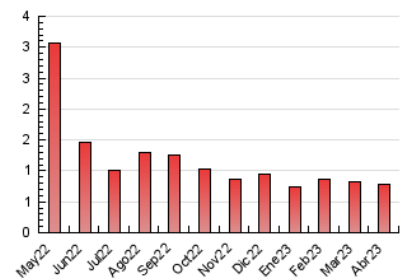

2. Secciones (Nacional)

	PAGINAS	%
HOME	24	3.10 %
RESTO	750	96.90 %

3. Por día del mes (Nacional)

Día	N. únicos	Visitas	Páginas	Día	N. únicos	Visitas	Páginas	Día	N. únicos	Visitas	Páginas
1	19	20	20	11	26	27	35	21	17	17	18
2	17	18	30	12	35	35	37	22	27	29	42
3	28	28	29	13	26	26	28	23	28	28	28
4	19	19	21	14	25	25	32	24	19	20	20
5	22	22	27	15	17	18	19	25	18	18	18
6	18	18	18	16	22	22	28	26	16	16	20
7	28	28	32	17	21	22	23	27	16	17	17
8	23	23	28	18	29	29	30	28	30	30	34
9	20	21	23	19	22	22	26	29	18	18	22
10	26	26	28	20	13	13	17	30	21	22	24

4. Gráficas (Nacional)

4.1 Por día de la semana (promedio)

N. únicos / Visitas (x 100)

Páginas (x 100)

4.2 Por franja horaria (promedio)

Visitas_ (x 1000)

Páginas (x 1000)

4.3 Por meses

N. únicos / Visitas (x 1000)

Páginas (x 1000)

5. Observaciones

Este Medio Electrónico de Comunicación ha sido medido por la herramienta Google Analytics de Google (Universal Analytics)

6. Definiciones básicas (Para más información ver Normas Técnicas para el Control de los Medios Electrónicos de Comunicación)

Visita:

Una secuencia ininterrumpida de páginas servidas a un usuario válido. Si dicho usuario no realiza peticiones de páginas en un periodo de tiempo (30 min) la siguiente petición constituirá el inicio de una nueva visita.