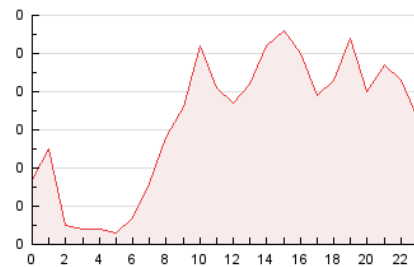

2. Secciones (Nacional)

	PAGINAS	%
HOME	24	3.10 %
RESTO	750	96.90 %

3. Por día del mes (Nacional)

Día	N. únicos	Visitas	Páginas	Día	N. únicos	Visitas	Páginas	Día	N. únicos	Visitas	Páginas
1	19	20	20	11	26	27	35	21	17	17	18
2	17	18	30	12	35	35	37	22	27	29	42
3	28	28	29	13	26	26	28	23	28	28	28
4	19	19	21	14	25	25	32	24	19	20	20
5	22	22	27	15	17	18	19	25	18	18	18
6	18	18	18	16	22	22	28	26	16	16	20
7	28	28	32	17	21	22	23	27	16	17	17
8	23	23	28	18	29	29	30	28	30	30	34
9	20	21	23	19	22	22	26	29	18	18	22
10	26	26	28	20	13	13	17	30	21	22	24

4. Gráficas (Nacional)

4.1 Por día de la semana (promedio)

N. únicos / Visitas (x 100)

Páginas (x 100)

4.2 Por franja horaria (promedio)

Visitas_ (x 1000)

Páginas (x 1000)

4.3 Por meses