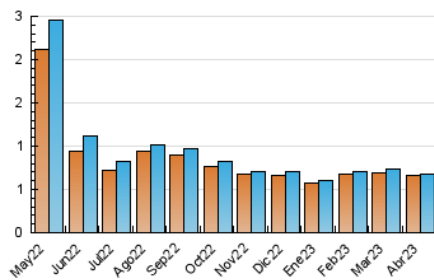

2. Secciones (Nacional)

	PAGINAS	%
HOME	24	3.10 %
RESTO	750	96.90 %

3. Por día del mes (Nacional)

Día	N. únicos	Visitas	Páginas	Día	N. únicos	Visitas	Páginas	Día	N. únicos	Visitas	Páginas
1	19	20	20	11	26	27	35	21	17	17	18
2	17	18	30	12	35	35	37	22	27	29	42
3	28	28	29	13	26	26	28	23	28	28	28
4	19	19	21	14	25	25	32	24	19	20	20
5	22	22	27	15	17	18	19	25	18	18	18
6	18	18	18	16	22	22	28	26	16	16	20
7	28	28	32	17	21	22	23	27	16	17	17
8	23	23	28	18	29	29	30	28	30	30	34
9	20	21	23	19	22	22	26	29	18	18	22
10	26	26	28	20	13	13	17	30	21	22	24

4. Gráficas (Nacional)

4.1 Por día de la semana (promedio)

N. únicos / Visitas (x 100)

Páginas (x 100)

4.2 Por franja horaria (promedio)

Visitas_ (x 1000)

Páginas (x 1000)

4.3 Por meses

N. únicos / Visitas (x 1000)

Páginas (x 1000)

5. Observaciones

Este Medio Electrónico de Comunicación ha sido medido por la herramienta Google Analytics de Google (Universal Analytics)

6. Definiciones básicas (Para más información ver Normas Técnicas para el Control de los Medios Electrónicos de Comunicación)

Visita:

Una secuencia ininterrumpida de páginas servidas a un usuario válido. Si dicho usuario no realiza peticiones de páginas en un periodo de tiempo (30 min) la siguiente petición constituirá el inicio de una nueva visita.