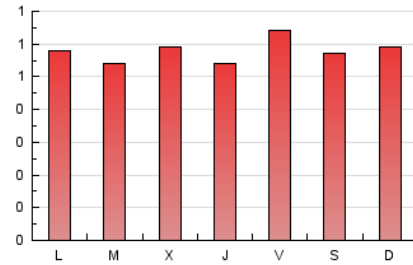

1. Cifras totales y promedios (Nacional e Internacional)

MES - AÑO	NAVEGADORES UNICOS	VISITAS	PAGINAS
Abril - 2023	1.537	1.572	1.732
PROMEDIO DIARIO	52	52	58
PROMEDIO LUNES-VIERNES	52	53	58
PROMEDIO SABADO-DOMINGO	51	52	58
PAGINAS / VISITAS	1,10		
DURACION MEDIA VISITAS	0:00:11		
DURACION MEDIA PAGINAS	0:01:49		

2. Secciones (Nacional e Internacional)

	PAGINAS	%
HOME	72	4.16 %
RESTO	1.660	95.84 %

3. Por día del mes (Nacional e Internacional)

Día	N. únicos	Visitas	Páginas	Día	N. únicos	Visitas	Páginas	Día	N. únicos	Visitas	Páginas
1	50	54	60	11	50	51	60	21	43	43	45
2	43	44	57	12	62	62	64	22	56	58	71
3	52	52	57	13	55	55	57	23	59	59	59
4	45	45	52	14	54	54	62	24	45	47	48
5	50	50	55	15	45	46	47	25	45	45	46
6	51	52	55	16	54	55	65	26	46	46	50
7	58	59	80	17	57	58	61	27	49	51	54
8	53	53	58	18	58	58	59	28	62	63	67
9	50	52	55	19	54	54	66	29	45	45	51
10	60	61	65	20	45	45	49	30	54	55	57

4. Gráficas (Nacional e Internacional)

4.1 Por día de la semana (promedio)

N. únicos / Visitas (x 100)

Páginas (x 100)

4.2 Por franja horaria (promedio)

Visitas_ (x 1000)

Páginas (x 1000)

4.3 Por meses