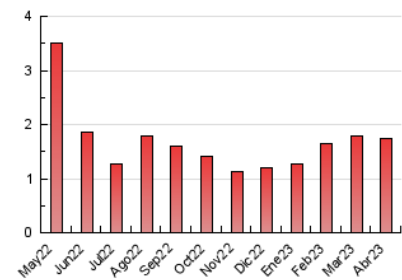

Páginas (x 1000)