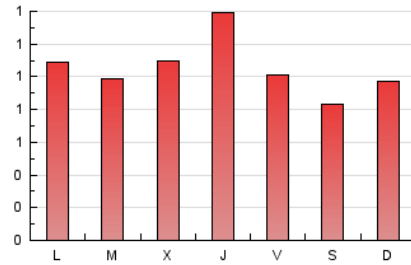

1. Cifras totales y promedios (Nacional)

MES - AÑO	NAVEGADORES UNICOS	VISITAS	PAGINAS
Abril - 2022	1.837	2.198	3.128
PROMEDIO DIARIO	69	73	104
PROMEDIO LUNES-VIERNES	71	76	111
PROMEDIO SABADO-DOMINGO	65	68	89
PAGINAS / VISITAS	1,42		
DURACION MEDIA VISITAS	0:00:35		
DURACION MEDIA PAGINAS	0:01:22		

2. Secciones (Nacional)

	PAGINAS	%
HOME	563	18.00 %
RESTO	2.565	82.00 %

3. Por día del mes (Nacional)

Día	N. únicos	Visitas	Páginas	Día	N. únicos	Visitas	Páginas	Día	N. únicos	Visitas	Páginas
1	67	70	96	11	76	81	137	21	41	47	61
2	52	52	67	12	72	79	108	22	37	42	63
3	63	66	92	13	57	60	102	23	38	41	57
4	70	73	97	14	53	56	67	24	55	58	81
5	88	92	118	15	67	72	87	25	79	80	102
6	140	144	175	16	54	58	76	26	62	65	94
7	91	106	364	17	66	71	80	27	64	67	97
8	169	173	198	18	59	68	101	28	49	49	62
9	114	115	148	19	61	63	75	29	48	52	60
10	92	98	133	20	50	51	64	30	48	49	66

4. Gráficas (Nacional)

4.1 Por día de la semana (promedio)

N. únicos / Visitas (x 100)

Páginas (x 100)

4.2 Por franja horaria (promedio)

Visitas__ (x 1000)

Páginas (x 1000)

4.3 Por meses