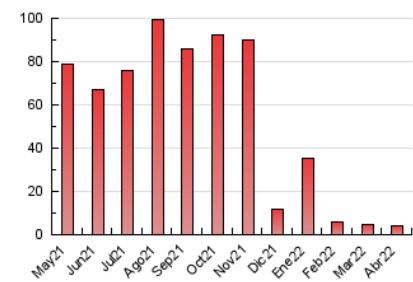

Páginas (x 1000)