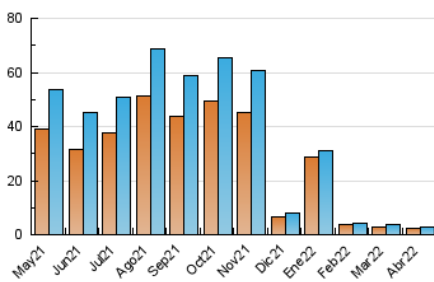

4.3 Por meses

N. únicos / Visitas (x 1000)