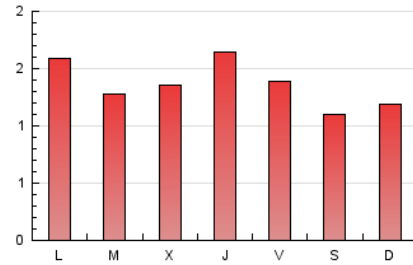

1. Cifras totales y promedios (Nacional e Internacional)

MES - AÑO	NAVEGADORES UNICOS	VISITAS	PAGINAS
Abril - 2022	2.457	2.915	4.070
PROMEDIO DIARIO	92	97	136
PROMEDIO LUNES-VIERNES	96	101	145
PROMEDIO SABADO-DOMINGO	84	88	114
PAGINAS / VISITAS	1,40		
DURACION MEDIA VISITAS	0:00:34		
DURACION MEDIA PAGINAS	0:01:25		

2. Secciones (Nacional e Internacional)

	PAGINAS	%
HOME	753	18.50 %
RESTO	3.317	81.50 %

3. Por día del mes (Nacional e Internacional)

Día	N. únicos	Visitas	Páginas	Día	N. únicos	Visitas	Páginas	Día	N. únicos	Visitas	Páginas
1	96	100	135	11	97	102	188	21	71	78	92
2	71	73	93	12	94	102	143	22	48	53	77
3	82	88	119	13	73	77	122	23	49	53	75
4	111	115	163	14	70	73	85	24	64	67	92
5	117	122	162	15	79	85	116	25	135	138	167
6	172	179	224	16	73	77	100	26	82	86	119
7	113	130	400	17	78	83	96	27	83	86	122
8	245	250	295	18	71	81	118	28	67	67	82
9	161	164	203	19	72	74	89	29	59	63	71
10	118	125	167	20	61	62	76	30	60	62	79

4. Gráficas (Nacional e Internacional)

4.1 Por día de la semana (promedio)

N. únicos / Visitas (x 100)

Páginas (x 100)

4.2 Por franja horaria (promedio)

Visitas_ (x 1000)

Páginas (x 1000)

4.3 Por meses