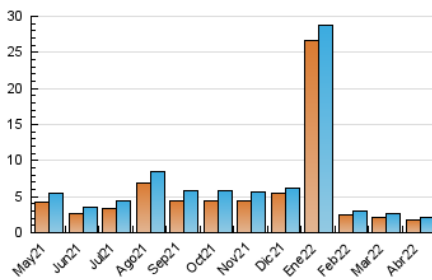

4.3 Por meses

N. únicos / Visitas (x 1000)