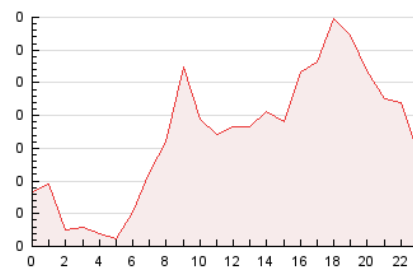

2. Secciones (Nacional e Internacional)

	PAGINAS	%
HOME	753	18.50 %
RESTO	3.317	81.50 %

3. Por día del mes (Nacional e Internacional)

Día	N. únicos	Visitas	Páginas	Día	N. únicos	Visitas	Páginas	Día	N. únicos	Visitas	Páginas
1	96	100	135	11	97	102	188	21	71	78	92
2	71	73	93	12	94	102	143	22	48	53	77
3	82	88	119	13	73	77	122	23	49	53	75
4	111	115	163	14	70	73	85	24	64	67	92
5	117	122	162	15	79	85	116	25	135	138	167
6	172	179	224	16	73	77	100	26	82	86	119
7	113	130	400	17	78	83	96	27	83	86	122
8	245	250	295	18	71	81	118	28	67	67	82
9	161	164	203	19	72	74	89	29	59	63	71
10	118	125	167	20	61	62	76	30	60	62	79

4. Gráficas (Nacional e Internacional)

4.1 Por día de la semana (promedio)

N. únicos / Visitas (x 100)

Páginas (x 100)

4.2 Por franja horaria (promedio)

Visitas_ (x 1000)

Páginas (x 1000)

4.3 Por meses