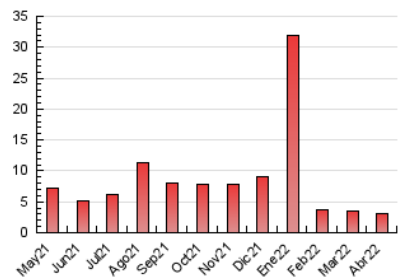

Páginas (x 1000)