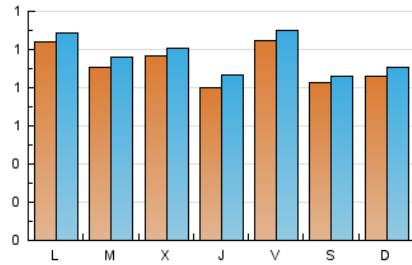

1. Cifras totales y promedios (Nacional e Internacional)

MES - AÑO	NAVEGADORES UNICOS	VISITAS	PAGINAS
Abril - 2022	2.457	2.915	4.070
PROMEDIO DIARIO	92	97	136
PROMEDIO LUNES-VIERNES	96	101	145
PROMEDIO SABADO-DOMINGO	84	88	114
PAGINAS / VISITAS	1,40		
DURACION MEDIA VISITAS	0:00:34		
DURACION MEDIA PAGINAS	0:01:25		

2. Secciones (Nacional e Internacional)

	PAGINAS	%
HOME	753	18.50 %
RESTO	3.317	81.50 %

3. Por día del mes (Nacional e Internacional)

Día	N. únicos	Visitas	Páginas	Día	N. únicos	Visitas	Páginas	Día	N. únicos	Visitas	Páginas
1	96	100	135	11	97	102	188	21	71	78	92
2	71	73	93	12	94	102	143	22	48	53	77
3	82	88	119	13	73	77	122	23	49	53	75
4	111	115	163	14	70	73	85	24	64	67	92
5	117	122	162	15	79	85	116	25	135	138	167
6	172	179	224	16	73	77	100	26	82	86	119
7	113	130	400	17	78	83	96	27	83	86	122
8	245	250	295	18	71	81	118	28	67	67	82
9	161	164	203	19	72	74	89	29	59	63	71
10	118	125	167	20	61	62	76	30	60	62	79

4. Gráficas (Nacional e Internacional)

4.1 Por día de la semana (promedio)

N. únicos / Visitas (x 100)

Páginas (x 100)

4.2 Por franja horaria (promedio)

Visitas_ (x 1000)

Páginas (x 1000)

4.3 Por meses