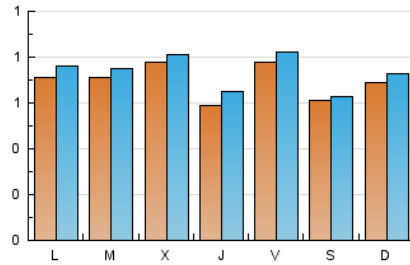

1. Cifras totales y promedios (Nacional)

MES - AÑO	NAVEGADORES UNICOS	VISITAS	PAGINAS
Abril - 2022	1.837	2.198	3.128
PROMEDIO DIARIO	69	73	104
PROMEDIO LUNES-VIERNES	71	76	111
PROMEDIO SABADO-DOMINGO	65	68	89
PAGINAS / VISITAS	1,42		
DURACION MEDIA VISITAS	0:00:35		
DURACION MEDIA PAGINAS	0:01:22		

2. Secciones (Nacional)

	PAGINAS	%
HOME	563	18.00 %
RESTO	2.565	82.00 %

3. Por día del mes (Nacional)

Día	N. únicos	Visitas	Páginas	Día	N. únicos	Visitas	Páginas	Día	N. únicos	Visitas	Páginas
1	67	70	96	11	76	81	137	21	41	47	61
2	52	52	67	12	72	79	108	22	37	42	63
3	63	66	92	13	57	60	102	23	38	41	57
4	70	73	97	14	53	56	67	24	55	58	81
5	88	92	118	15	67	72	87	25	79	80	102
6	140	144	175	16	54	58	76	26	62	65	94
7	91	106	364	17	66	71	80	27	64	67	97
8	169	173	198	18	59	68	101	28	49	49	62
9	114	115	148	19	61	63	75	29	48	52	60
10	92	98	133	20	50	51	64	30	48	49	66

4. Gráficas (Nacional)

4.1 Por día de la semana (promedio)

N. únicos / Visitas (x 100)

Páginas (x 100)

4.2 Por franja horaria (promedio)

Visitas__ (x 1000)

Páginas (x 1000)

4.3 Por meses