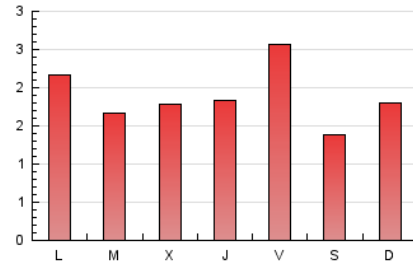

#### 3. Por día del mes (Nacional)

Día	N. únicos	Visitas	Páginas	Día	N. únicos	Visitas	Páginas	Día	N. únicos	Visitas	Páginas
1	112	118	186	11	157	174	226	21	134	147	246
2	160	179	300	12	223	233	353	22	112	127	181
3	100	110	166	13	105	114	149	23	140	150	225
4	107	115	159	14	99	107	158	24	66	67	104
5	94	96	142	15	103	115	141	25	120	128	168
6	84	88	125	16	134	150	257	26	136	141	177
7	110	116	168	17	88	92	153	27	169	185	239
8	102	115	231	18	116	123	167	28	105	111	145
9	127	143	233	19	123	134	190	29	123	132	182
10	84	87	133	20	98	106	152	30	155	179	264

4. Gráficas (Nacional)

4.1 Por día de la semana (promedio)

N. únicos / Visitas (x 100)

Páginas (x 100)

4.2 Por franja horaria (promedio)

Visitas (x 1000)

Páginas (x 1000)

4.3 Por meses