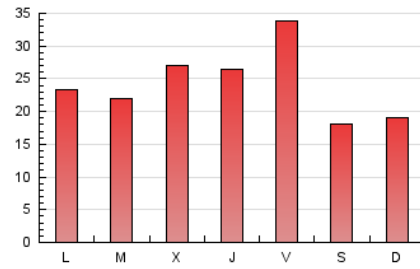

### 1. Cifras totales y promedios (Nacional e Internacional)

MES - AÑO	NAVEGADORES UNICOS	VISITAS	PAGINAS
Abril - 2021	36.433	50.386	73.851
<b>PROMEDIO DIARIO</b>	<b>1.542</b>	<b>1.680</b>	<b>2.462</b>
<b>PROMEDIO LUNES-VIERNES</b>	1.666	1.819	2.685
<b>PROMEDIO SABADO-DOMINGO</b>	1.198	1.296	1.849
<b>PAGINAS / VISITAS</b>	1,47		
<b>DURACION MEDIA VISITAS</b>	0:00:47		
<b>DURACION MEDIA PAGINAS</b>	0:01:41		

### 3. Por día del mes (Nacional e Internacional)

Día	N. únicos	Visitas	Páginas	Día	N. únicos	Visitas	Páginas	Día	N. únicos	Visitas	Páginas
1	1.425	1.556	2.329	11	1.443	1.583	2.251	21	1.271	1.429	2.259
2	1.964	2.172	3.691	12	1.713	1.850	2.741	22	2.395	2.549	3.313
3	1.301	1.403	2.202	13	1.082	1.207	1.829	23	2.032	2.216	3.501
4	1.223	1.323	1.937	14	1.289	1.424	2.137	24	1.186	1.262	1.672
5	1.103	1.187	1.720	15	1.284	1.422	2.186	25	1.286	1.369	1.839
6	1.416	1.540	2.267	16	2.081	2.275	3.809	26	1.570	1.710	2.423
7	1.767	1.931	2.771	17	1.024	1.105	1.581	27	2.118	2.265	2.900
8	1.582	1.742	2.567	18	976	1.072	1.559	28	2.705	2.852	3.627
9	1.714	1.914	3.194	19	1.354	1.549	2.443	29	2.014	2.147	2.817
10	1.147	1.249	1.751	20	1.081	1.202	1.769	30	1.701	1.881	2.766

4. Gráficas (Nacional e Internacional)

4.1 Por día de la semana (promedio)

N. únicos / Visitas (x 100)

Páginas (x 100)

4.2 Por franja horaria (promedio)

Visitas (x 1000)

Páginas (x 1000)

4.3 Por meses