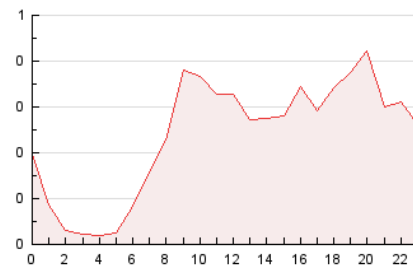

#### 3. Por día del mes (Nacional)

Día	N. únicos	Visitas	Páginas	Día	N. únicos	Visitas	Páginas	Día	N. únicos	Visitas	Páginas
1	112	118	186	11	157	174	226	21	134	147	246
2	160	179	300	12	223	233	353	22	112	127	181
3	100	110	166	13	105	114	149	23	140	150	225
4	107	115	159	14	99	107	158	24	66	67	104
5	94	96	142	15	103	115	141	25	120	128	168
6	84	88	125	16	134	150	257	26	136	141	177
7	110	116	168	17	88	92	153	27	169	185	239
8	102	115	231	18	116	123	167	28	105	111	145
9	127	143	233	19	123	134	190	29	123	132	182
10	84	87	133	20	98	106	152	30	155	179	264

4. Gráficas (Nacional)

4.1 Por día de la semana (promedio)

N. únicos / Visitas (x 100)

Páginas (x 100)

4.2 Por franja horaria (promedio)

Visitas (x 1000)

Páginas (x 1000)

4.3 Por meses