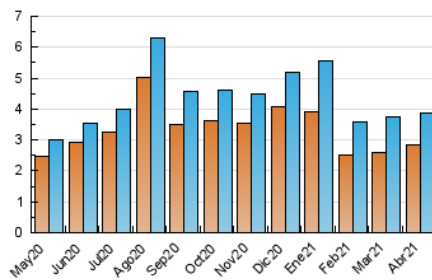

#### 3. Por día del mes (Nacional)

Día	N. únicos	Visitas	Páginas	Día	N. únicos	Visitas	Páginas	Día	N. únicos	Visitas	Páginas
1	112	118	186	11	157	174	226	21	134	147	246
2	160	179	300	12	223	233	353	22	112	127	181
3	100	110	166	13	105	114	149	23	140	150	225
4	107	115	159	14	99	107	158	24	66	67	104
5	94	96	142	15	103	115	141	25	120	128	168
6	84	88	125	16	134	150	257	26	136	141	177
7	110	116	168	17	88	92	153	27	169	185	239
8	102	115	231	18	116	123	167	28	105	111	145
9	127	143	233	19	123	134	190	29	123	132	182
10	84	87	133	20	98	106	152	30	155	179	264

4. Gráficas (Nacional)

4.1 Por día de la semana (promedio)

N. únicos / Visitas (x 100)

Páginas (x 100)

4.2 Por franja horaria (promedio)

Visitas (x 1000)

Páginas (x 1000)

4.3 Por meses

N. únicos / Visitas (x 1000)

Páginas (x 1000)