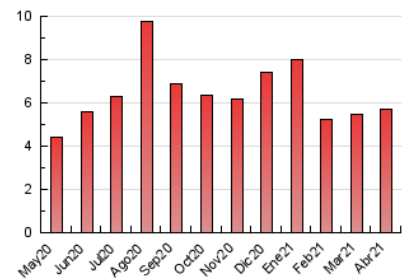

Páginas (x 1000)