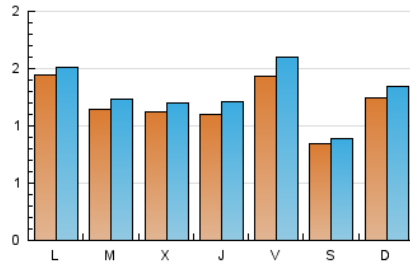

4. Gráficas (Nacional)

4.1 Por día de la semana (promedio)

N. únicos / Visitas (x 100)