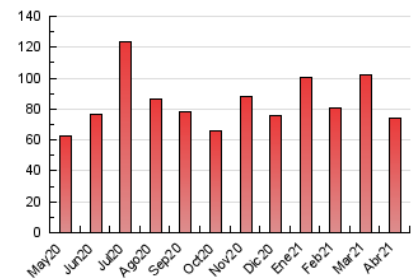

Páginas (x 1000)