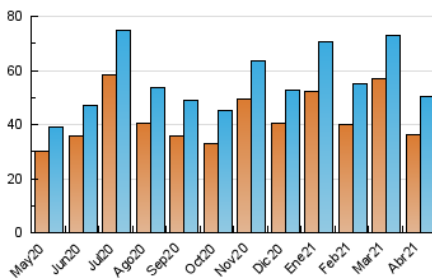

### 3. Por día del mes (Nacional e Internacional)

Día	N. únicos	Visitas	Páginas	Día	N. únicos	Visitas	Páginas	Día	N. únicos	Visitas	Páginas
1	1.425	1.556	2.329	11	1.443	1.583	2.251	21	1.271	1.429	2.259
2	1.964	2.172	3.691	12	1.713	1.850	2.741	22	2.395	2.549	3.313
3	1.301	1.403	2.202	13	1.082	1.207	1.829	23	2.032	2.216	3.501
4	1.223	1.323	1.937	14	1.289	1.424	2.137	24	1.186	1.262	1.672
5	1.103	1.187	1.720	15	1.284	1.422	2.186	25	1.286	1.369	1.839
6	1.416	1.540	2.267	16	2.081	2.275	3.809	26	1.570	1.710	2.423
7	1.767	1.931	2.771	17	1.024	1.105	1.581	27	2.118	2.265	2.900
8	1.582	1.742	2.567	18	976	1.072	1.559	28	2.705	2.852	3.627
9	1.714	1.914	3.194	19	1.354	1.549	2.443	29	2.014	2.147	2.817
10	1.147	1.249	1.751	20	1.081	1.202	1.769	30	1.701	1.881	2.766

4. Gráficas (Nacional e Internacional)

4.1 Por día de la semana (promedio)

N. únicos / Visitas (x 100)

Páginas (x 100)

4.2 Por franja horaria (promedio)

Visitas (x 1000)

Páginas (x 1000)

4.3 Por meses

N. únicos / Visitas (x 1000)

Páginas (x 1000)