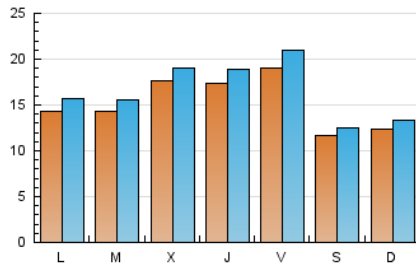

4. Gráficas (Nacional e Internacional)

4.1 Por día de la semana (promedio)

N. únicos / Visitas (x 100)