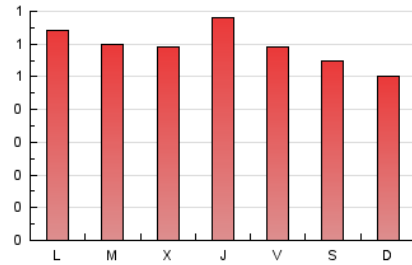

**1. Cifras totales y promedios (Nacional e Internacional)**

MES - AÑO	NAVEGADORES UNICOS	VISITAS	PAGINAS
Febrero - 2023	1.386	1.442	1.658
PROMEDIO DIARIO	50	52	59
PROMEDIO LUNES-VIERNES	53	54	62
PROMEDIO SABADO-DOMINGO	45	46	53
PAGINAS / VISITAS	1,15		
DURACION MEDIA VISITAS	0:00:16		
DURACION MEDIA PAGINAS	0:01:44		

2. Secciones (Nacional e Internacional)

	PAGINAS	%
HOME	104	6.27 %
RESTO	1.554	93.73 %

3. Por día del mes (Nacional e Internacional)

Día	N. únicos	Visitas	Páginas	Día	N. únicos	Visitas	Páginas	Día	N. únicos	Visitas	Páginas
1	39	40	48	11	48	50	56	21	57	58	59
2	50	54	64	12	38	39	39	22	56	56	58
3	40	41	42	13	75	77	88	23	61	63	78
4	50	51	58	14	37	38	43	24	53	54	57
5	49	50	60	15	47	47	69	25	44	44	54
6	51	51	53	16	47	47	56	26	49	50	55
7	48	48	61	17	54	58	68	27	44	44	45
8	45	46	60	18	44	44	53	28	61	62	76
9	67	69	75	19	39	41	46				
10	61	62	68	20	57	58	69				

4. Gráficas (Nacional e Internacional)

4.1 Por día de la semana (promedio)

N. únicos / Visitas (x 100)

Páginas (x 100)

4.2 Por franja horaria (promedio)

Visitas_ (x 1000)

Páginas (x 1000)

4.3 Por meses