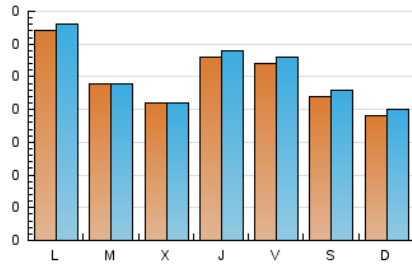

**1. Cifras totales y promedios (Nacional)**

MES - AÑO	NAVEGADORES UNICOS	VISITAS	PAGINAS
Febrero - 2023	670	709	873
PROMEDIO DIARIO	25	25	31
PROMEDIO LUNES-VIERNES	26	27	33
PROMEDIO SABADO-DOMINGO	21	22	27
PAGINAS / VISITAS	1,23		
DURACION MEDIA VISITAS	0:00:24		
DURACION MEDIA PAGINAS	0:01:43		

2. Secciones (Nacional)

	PAGINAS	%
HOME	56	6.41 %
RESTO	817	93.59 %

3. Por día del mes (Nacional)

Día	N. únicos	Visitas	Páginas	Día	N. únicos	Visitas	Páginas	Día	N. únicos	Visitas	Páginas
1	16	17	25	11	24	26	30	21	29	29	30
2	24	26	31	12	17	18	18	22	26	26	28
3	19	19	20	13	47	48	59	23	31	33	47
4	28	29	35	14	13	13	16	24	26	27	29
5	24	25	32	15	20	20	23	25	18	18	28
6	29	29	31	16	19	19	25	26	18	19	23
7	26	26	39	17	31	32	39	27	18	18	19
8	21	22	32	18	19	19	28	28	26	26	38
9	37	39	45	19	17	19	22				
10	31	32	36	20	34	35	45				

4. Gráficas (Nacional)

4.1 Por día de la semana (promedio)

N. únicos / Visitas (x 100)

Páginas (x 100)

4.2 Por franja horaria (promedio)

Visitas_ (x 1000)

Páginas (x 1000)

4.3 Por meses