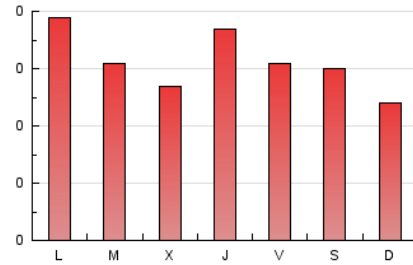

**1. Cifras totales y promedios (Nacional)**

MES - AÑO	NAVEGADORES UNICOS	VISITAS	PAGINAS
Febrero - 2023	670	709	873
PROMEDIO DIARIO	25	25	31
PROMEDIO LUNES-VIERNES	26	27	33
PROMEDIO SABADO-DOMINGO	21	22	27
PAGINAS / VISITAS	1,23		
DURACION MEDIA VISITAS	0:00:24		
DURACION MEDIA PAGINAS	0:01:43		

2. Secciones (Nacional)

	PAGINAS	%
HOME	56	6.41 %
RESTO	817	93.59 %

3. Por día del mes (Nacional)

Día	N. únicos	Visitas	Páginas	Día	N. únicos	Visitas	Páginas	Día	N. únicos	Visitas	Páginas
1	16	17	25	11	24	26	30	21	29	29	30
2	24	26	31	12	17	18	18	22	26	26	28
3	19	19	20	13	47	48	59	23	31	33	47
4	28	29	35	14	13	13	16	24	26	27	29
5	24	25	32	15	20	20	23	25	18	18	28
6	29	29	31	16	19	19	25	26	18	19	23
7	26	26	39	17	31	32	39	27	18	18	19
8	21	22	32	18	19	19	28	28	26	26	38
9	37	39	45	19	17	19	22				
10	31	32	36	20	34	35	45				

4. Gráficas (Nacional)

4.1 Por día de la semana (promedio)

N. únicos / Visitas (x 100)

Páginas (x 100)

4.2 Por franja horaria (promedio)

Visitas_ (x 1000)

Páginas (x 1000)

4.3 Por meses