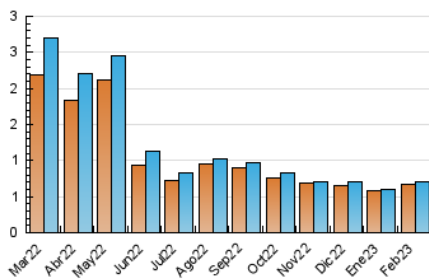

2. Secciones (Nacional)

	PAGINAS	%
HOME	56	6.41 %
RESTO	817	93.59 %

3. Por día del mes (Nacional)

Día	N. únicos	Visitas	Páginas	Día	N. únicos	Visitas	Páginas	Día	N. únicos	Visitas	Páginas
1	16	17	25	11	24	26	30	21	29	29	30
2	24	26	31	12	17	18	18	22	26	26	28
3	19	19	20	13	47	48	59	23	31	33	47
4	28	29	35	14	13	13	16	24	26	27	29
5	24	25	32	15	20	20	23	25	18	18	28
6	29	29	31	16	19	19	25	26	18	19	23
7	26	26	39	17	31	32	39	27	18	18	19
8	21	22	32	18	19	19	28	28	26	26	38
9	37	39	45	19	17	19	22				
10	31	32	36	20	34	35	45				

4. Gráficas (Nacional)

4.1 Por día de la semana (promedio)

N. únicos / Visitas (x 100)

Páginas (x 100)

4.2 Por franja horaria (promedio)

Visitas_ (x 1000)

Páginas (x 1000)

4.3 Por meses

N. únicos / Visitas (x 1000)

Páginas (x 1000)

5. Observaciones

Este Medio Electrónico de Comunicación ha sido medido por la herramienta Google Analytics de Google (Universal Analytics)

6. Definiciones básicas (Para más información ver Normas Técnicas para el Control de los Medios Electrónicos de Comunicación)

Visita:

Una secuencia ininterrumpida de páginas servidas a un usuario válido. Si dicho usuario no realiza peticiones de páginas en un periodo de tiempo (30 min) la siguiente petición constituirá el inicio de una nueva visita.