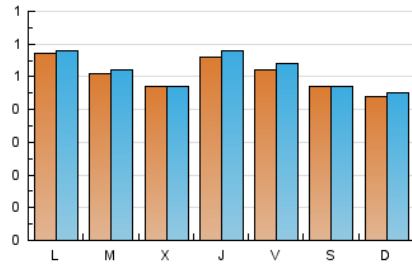

**1. Cifras totales y promedios (Nacional e Internacional)**

MES - AÑO	NAVEGADORES UNICOS	VISITAS	PAGINAS
Febrero - 2023	1.386	1.442	1.658
PROMEDIO DIARIO	50	52	59
PROMEDIO LUNES-VIERNES	53	54	62
PROMEDIO SABADO-DOMINGO	45	46	53
PAGINAS / VISITAS	1,15		
DURACION MEDIA VISITAS	0:00:16		
DURACION MEDIA PAGINAS	0:01:44		

2. Secciones (Nacional e Internacional)

	PAGINAS	%
HOME	104	6.27 %
RESTO	1.554	93.73 %

3. Por día del mes (Nacional e Internacional)

Día	N. únicos	Visitas	Páginas	Día	N. únicos	Visitas	Páginas	Día	N. únicos	Visitas	Páginas
1	39	40	48	11	48	50	56	21	57	58	59
2	50	54	64	12	38	39	39	22	56	56	58
3	40	41	42	13	75	77	88	23	61	63	78
4	50	51	58	14	37	38	43	24	53	54	57
5	49	50	60	15	47	47	69	25	44	44	54
6	51	51	53	16	47	47	56	26	49	50	55
7	48	48	61	17	54	58	68	27	44	44	45
8	45	46	60	18	44	44	53	28	61	62	76
9	67	69	75	19	39	41	46				
10	61	62	68	20	57	58	69				

4. Gráficas (Nacional e Internacional)

4.1 Por día de la semana (promedio)

N. únicos / Visitas (x 100)

Páginas (x 100)

4.2 Por franja horaria (promedio)

Visitas_ (x 1000)

Páginas (x 1000)

4.3 Por meses