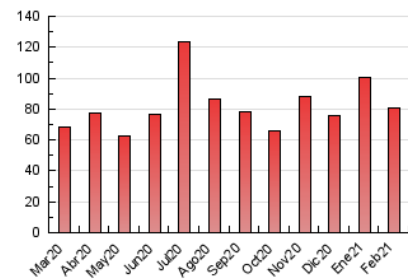

### 3. Por día del mes (Nacional e Internacional)

Día	N. únicos	Visitas	Páginas	Día	N. únicos	Visitas	Páginas	Día	N. únicos	Visitas	Páginas
1	2.062	2.275	3.426	11	1.375	1.534	2.312	21	1.096	1.192	1.652
2	1.955	2.138	3.116	12	1.592	1.749	3.022	22	1.579	1.749	2.667
3	1.564	1.715	2.551	13	1.016	1.099	1.615	23	1.692	1.897	2.836
4	2.435	2.659	3.773	14	1.223	1.350	1.949	24	1.950	2.066	2.760
5	2.467	2.693	4.489	15	1.537	1.707	2.589	25	3.732	3.959	5.181
6	1.777	1.912	2.640	16	1.447	1.627	2.361	26	2.503	2.704	4.278
7	1.415	1.538	2.348	17	1.621	1.756	2.412	27	1.526	1.608	2.344
8	2.399	2.629	3.886	18	1.492	1.644	2.481	28	1.641	1.740	2.459
9	2.970	3.129	4.271	19	1.691	1.874	2.932				
10	1.598	1.791	2.667	20	1.201	1.290	1.895				

4. Gráficas (Nacional e Internacional)

4.1 Por día de la semana (promedio)

N. únicos / Visitas (x 100)

Páginas (x 100)

4.2 Por franja horaria (promedio)

Visitas (x 1000)

Páginas (x 1000)

4.3 Por meses

N. únicos / Visitas (x 1000)

Páginas (x 1000)