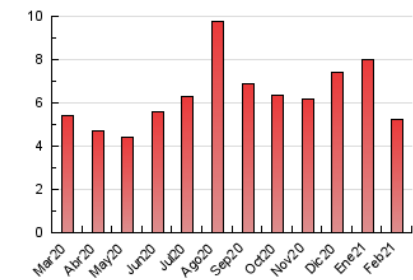

#### 3. Por día del mes (Nacional)

Día	N. únicos	Visitas	Páginas	Día	N. únicos	Visitas	Páginas	Día	N. únicos	Visitas	Páginas
1	123	140	184	11	132	145	244	21	93	102	149
2	111	129	186	12	124	134	215	22	133	144	191
3	84	93	148	13	89	104	130	23	121	127	179
4	90	101	146	14	109	116	168	24	79	81	99
5	153	172	265	15	87	94	114	25	116	135	220
6	96	104	138	16	101	119	162	26	183	195	350
7	117	124	187	17	90	97	129	27	118	124	200
8	188	213	308	18	92	101	167	28	107	115	174
9	144	153	189	19	152	168	266				
10	137	156	202	20	97	104	138				

##### 4.1 Por día de la semana (promedio)

N. únicos / Visitas (x 100)

Páginas (x 100)

##### 4.2 Por franja horaria (promedio)

Visitas (x 1000)

Páginas (x 1000)

##### 4.3 Por meses

N. únicos / Visitas (x 1000)

Páginas (x 1000)