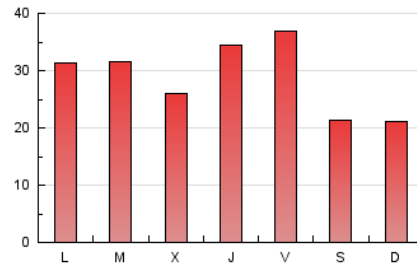

### 1. Cifras totales y promedios (Nacional e Internacional)

MES - AÑO	NAVEGADORES UNICOS	VISITAS	PAGINAS
Febrero - 2021	39.880	55.024	80.912
<b>PROMEDIO DIARIO</b>	<b>1.806</b>	<b>1.965</b>	<b>2.890</b>
<b>PROMEDIO LUNES-VIERNES</b>	1.983	2.165	3.201
<b>PROMEDIO SABADO-DOMINGO</b>	1.362	1.466	2.113
<b>PAGINAS / VISITAS</b>	1,47		
<b>DURACION MEDIA VISITAS</b>	0:00:49		
<b>DURACION MEDIA PAGINAS</b>	0:01:44		

### 3. Por día del mes (Nacional e Internacional)

Día	N. únicos	Visitas	Páginas	Día	N. únicos	Visitas	Páginas	Día	N. únicos	Visitas	Páginas
1	2.062	2.275	3.426	11	1.375	1.534	2.312	21	1.096	1.192	1.652
2	1.955	2.138	3.116	12	1.592	1.749	3.022	22	1.579	1.749	2.667
3	1.564	1.715	2.551	13	1.016	1.099	1.615	23	1.692	1.897	2.836
4	2.435	2.659	3.773	14	1.223	1.350	1.949	24	1.950	2.066	2.760
5	2.467	2.693	4.489	15	1.537	1.707	2.589	25	3.732	3.959	5.181
6	1.777	1.912	2.640	16	1.447	1.627	2.361	26	2.503	2.704	4.278
7	1.415	1.538	2.348	17	1.621	1.756	2.412	27	1.526	1.608	2.344
8	2.399	2.629	3.886	18	1.492	1.644	2.481	28	1.641	1.740	2.459
9	2.970	3.129	4.271	19	1.691	1.874	2.932				
10	1.598	1.791	2.667	20	1.201	1.290	1.895				

4. Gráficas (Nacional e Internacional)

4.1 Por día de la semana (promedio)

N. únicos / Visitas (x 100)

Páginas (x 100)

4.2 Por franja horaria (promedio)

Visitas (x 1000)

Páginas (x 1000)

4.3 Por meses