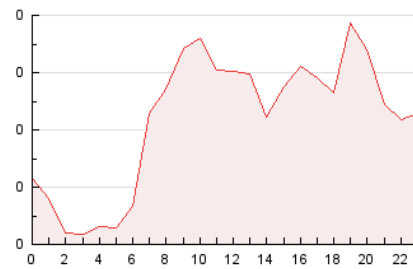

#### 3. Por día del mes (Nacional)

Día	N. únicos	Visitas	Páginas	Día	N. únicos	Visitas	Páginas	Día	N. únicos	Visitas	Páginas
1	123	140	184	11	132	145	244	21	93	102	149
2	111	129	186	12	124	134	215	22	133	144	191
3	84	93	148	13	89	104	130	23	121	127	179
4	90	101	146	14	109	116	168	24	79	81	99
5	153	172	265	15	87	94	114	25	116	135	220
6	96	104	138	16	101	119	162	26	183	195	350
7	117	124	187	17	90	97	129	27	118	124	200
8	188	213	308	18	92	101	167	28	107	115	174
9	144	153	189	19	152	168	266				
10	137	156	202	20	97	104	138				

##### 4.1 Por día de la semana (promedio)

N. únicos / Visitas (x 100)

Páginas (x 100)

##### 4.2 Por franja horaria (promedio)

Visitas (x 1000)

Páginas (x 1000)

##### 4.3 Por meses

N. únicos / Visitas (x 1000)

Páginas (x 1000)