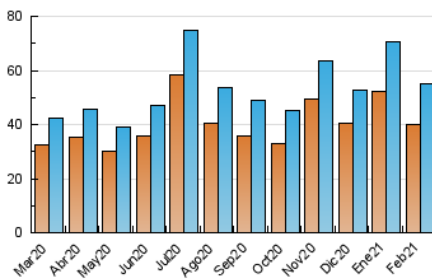

### 3. Por día del mes (Nacional e Internacional)

Día	N. únicos	Visitas	Páginas	Día	N. únicos	Visitas	Páginas	Día	N. únicos	Visitas	Páginas
1	2.062	2.275	3.426	11	1.375	1.534	2.312	21	1.096	1.192	1.652
2	1.955	2.138	3.116	12	1.592	1.749	3.022	22	1.579	1.749	2.667
3	1.564	1.715	2.551	13	1.016	1.099	1.615	23	1.692	1.897	2.836
4	2.435	2.659	3.773	14	1.223	1.350	1.949	24	1.950	2.066	2.760
5	2.467	2.693	4.489	15	1.537	1.707	2.589	25	3.732	3.959	5.181
6	1.777	1.912	2.640	16	1.447	1.627	2.361	26	2.503	2.704	4.278
7	1.415	1.538	2.348	17	1.621	1.756	2.412	27	1.526	1.608	2.344
8	2.399	2.629	3.886	18	1.492	1.644	2.481	28	1.641	1.740	2.459
9	2.970	3.129	4.271	19	1.691	1.874	2.932				
10	1.598	1.791	2.667	20	1.201	1.290	1.895				

4. Gráficas (Nacional e Internacional)

4.1 Por día de la semana (promedio)

N. únicos / Visitas (x 100)

Páginas (x 100)

4.2 Por franja horaria (promedio)

Visitas (x 1000)

Páginas (x 1000)

4.3 Por meses

N. únicos / Visitas (x 1000)

Páginas (x 1000)