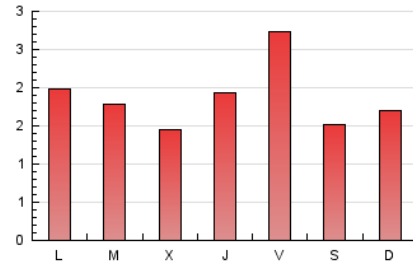

Páginas (x 100)