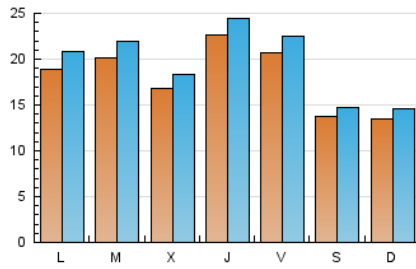

4. Gráficas (Nacional e Internacional)

4.1 Por día de la semana (promedio)

N. únicos / Visitas (x 100)