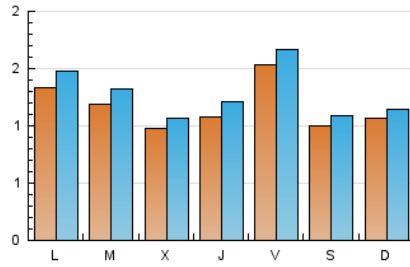

4. Gráficas (Nacional)

4.1 Por día de la semana (promedio)

N. únicos / Visitas (x 100)