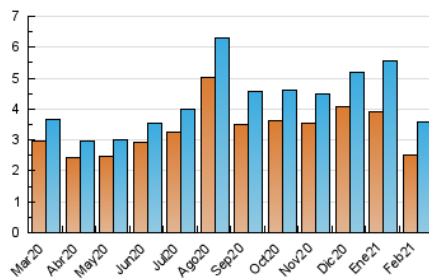

#### 3. Por día del mes (Nacional)

Día	N. únicos	Visitas	Páginas	Día	N. únicos	Visitas	Páginas	Día	N. únicos	Visitas	Páginas
1	123	140	184	11	132	145	244	21	93	102	149
2	111	129	186	12	124	134	215	22	133	144	191
3	84	93	148	13	89	104	130	23	121	127	179
4	90	101	146	14	109	116	168	24	79	81	99
5	153	172	265	15	87	94	114	25	116	135	220
6	96	104	138	16	101	119	162	26	183	195	350
7	117	124	187	17	90	97	129	27	118	124	200
8	188	213	308	18	92	101	167	28	107	115	174
9	144	153	189	19	152	168	266				
10	137	156	202	20	97	104	138				

##### 4.1 Por día de la semana (promedio)

N. únicos / Visitas (x 100)

Páginas (x 100)

##### 4.2 Por franja horaria (promedio)

Visitas (x 1000)

Páginas (x 1000)

##### 4.3 Por meses

N. únicos / Visitas (x 1000)

Páginas (x 1000)