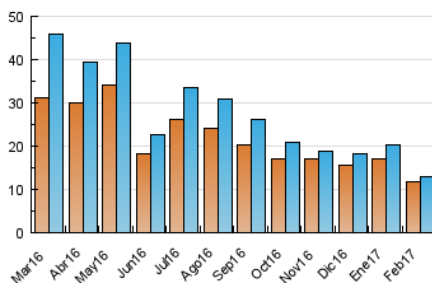

4.3 Por meses

N. únicos / Visitas (x 1000)