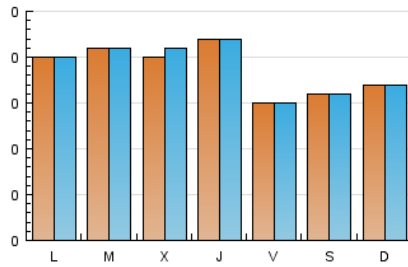

1. Cifras totales y promedios (Nacional)

MES - AÑO	NAVEGADORES UNICOS	VISITAS	PAGINAS
Febrero - 2017	506	522	723
PROMEDIO DIARIO	18	19	26
PROMEDIO LUNES-VIERNES	19	20	27
PROMEDIO SABADO-DOMINGO	16	16	23
PAGINAS / VISITAS	1,39		
DURACION MEDIA VISITAS	0:00:54		
DURACION MEDIA PAGINAS	0:02:19		

2. Secciones (Nacional)

	PAGINAS	%
HOME	157	21.72 %
RESTO	566	78.28 %

3. Por día del mes (Nacional)

Día	N. únicos	Visitas	Páginas	Día	N. únicos	Visitas	Páginas	Día	N. únicos	Visitas	Páginas
1	16	16	16	11	18	18	24	21	20	20	31
2	20	20	22	12	21	21	28	22	16	16	16
3	14	14	14	13	24	24	29	23	26	28	55
4	12	12	14	14	23	23	37	24	16	16	19
5	19	19	22	15	27	30	41	25	17	20	48
6	22	22	33	16	15	15	17	26	12	12	12
7	22	22	30	17	11	11	19	27	16	16	23
8	21	21	26	18	15	15	18	28	17	17	35
9	25	26	28	19	14	14	15				
10	17	17	30	20	17	17	21				

4. Gráficas (Nacional)

4.1 Por día de la semana (promedio)

N. únicos / Visitas (x 100)

Páginas (x 100)

4.2 Por franja horaria (promedio)

Visitas (x 1000)

Páginas (x 1000)

4.3 Por meses