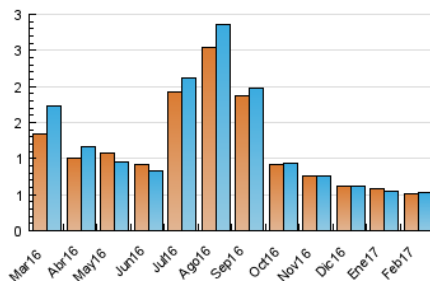

4.3 Por meses

N. únicos / Visitas (x 1000)