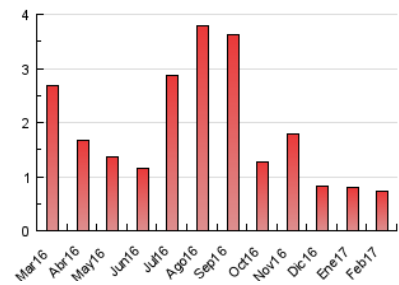

Páginas (x 1000)