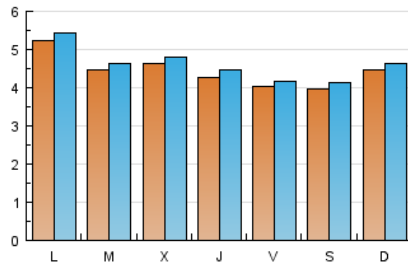

1. Cifras totales y promedios (Nacional e Internacional)

MES - AÑO	NAVEGADORES UNICOS	VISITAS	PAGINAS
Febrero - 2017	11.747	12.915	16.062
PROMEDIO DIARIO	444	461	574
PROMEDIO LUNES-VIERNES	452	470	583
PROMEDIO SABADO-DOMINGO	423	440	550
PAGINAS / VISITAS	1,24		
DURACION MEDIA VISITAS	0:00:24		
DURACION MEDIA PAGINAS	0:01:40		

2. Secciones (Nacional e Internacional)

	PAGINAS	%
HOME	2.270	14.13 %
RESTO	13.792	85.87 %

3. Por día del mes (Nacional e Internacional)

Día	N. únicos	Visitas	Páginas	Día	N. únicos	Visitas	Páginas	Día	N. únicos	Visitas	Páginas
1	591	632	770	11	362	366	439	21	419	427	503
2	548	599	779	12	417	427	533	22	375	383	469
3	519	563	754	13	456	469	569	23	396	408	477
4	497	539	692	14	417	427	520	24	336	343	413
5	570	618	797	15	446	458	551	25	374	388	537
6	589	645	873	16	372	379	461	26	422	425	532
7	520	564	710	17	365	374	470	27	545	550	775
8	442	452	532	18	358	366	407	28	426	430	530
9	389	397	449	19	382	389	463				
10	386	390	454	20	499	507	603				

4. Gráficas (Nacional e Internacional)

4.1 Por día de la semana (promedio)

N. únicos / Visitas (x 100)

Páginas (x 100)

4.2 Por franja horaria (promedio)

Visitas (x 1000)

Páginas (x 1000)

4.3 Por meses