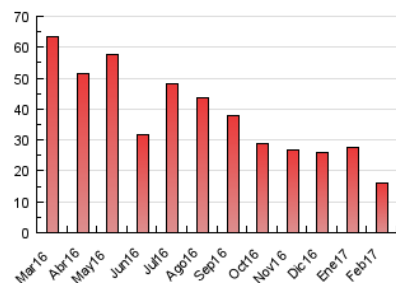

Páginas (x 1000)