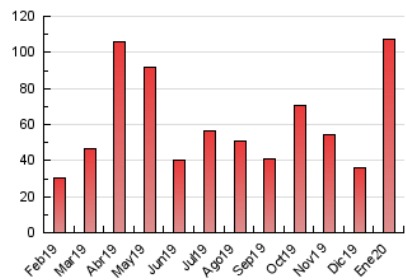

Páginas (x 1000)