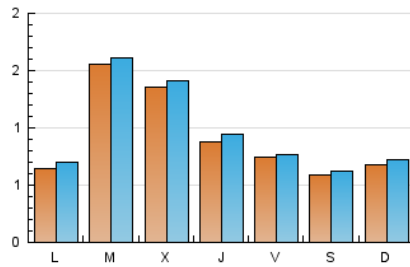

1. Cifras totales y promedios (Nacional)

| MES - AÑO | NAVEGADORES UNICOS | VISITAS | PAGINAS |
|--------------------------------|--------------------|------------|------------|
| Enero - 2020 | 2.559 | 3.019 | 4.851 |
| PROMEDIO DIARIO | 93 | 97 | 156 |
| PROMEDIO LUNES-VIERNES | 103 | 108 | 177 |
| PROMEDIO SABADO-DOMINGO | 64 | 67 | 98 |
| PAGINAS / VISITAS | 1,61 | | |
| DURACION MEDIA VISITAS | 0:00:39 | | |
| DURACION MEDIA PAGINAS | 0:01:05 | | |

2. Secciones (Nacional)

| | PAGINAS | % |
|--------------|---------|---------|
| HOME | 240 | 4.95 % |
| RESTO | 4.611 | 95.05 % |

3. Por día del mes (Nacional)

| Día | N. únicos | Visitas | Páginas | Día | N. únicos | Visitas | Páginas | Día | N. únicos | Visitas | Páginas |
|-----|-----------|---------|---------|-----|-----------|---------|---------|-----|-----------|---------|---------|
| 1 | 73 | 76 | 134 | 11 | 49 | 50 | 65 | 21 | 382 | 389 | 636 |
| 2 | 89 | 94 | 174 | 12 | 56 | 60 | 102 | 22 | 441 | 449 | 764 |
| 3 | 90 | 94 | 154 | 13 | 56 | 61 | 97 | 23 | 189 | 196 | 370 |
| 4 | 55 | 60 | 89 | 14 | 61 | 68 | 94 | 24 | 87 | 90 | 157 |
| 5 | 36 | 37 | 53 | 15 | 36 | 39 | 77 | 25 | 92 | 94 | 128 |
| 6 | 33 | 37 | 50 | 16 | 53 | 62 | 102 | 26 | 122 | 130 | 192 |
| 7 | 59 | 63 | 123 | 17 | 68 | 68 | 114 | 27 | 110 | 120 | 175 |
| 8 | 38 | 41 | 59 | 18 | 41 | 43 | 61 | 28 | 123 | 125 | 188 |
| 9 | 43 | 47 | 69 | 19 | 58 | 61 | 90 | 29 | 93 | 99 | 139 |
| 10 | 61 | 67 | 99 | 20 | 57 | 61 | 95 | 30 | 67 | 70 | 109 |
| | | | | | | | | 31 | 68 | 68 | 92 |

4. Gráficas (Nacional)

4.1 Por día de la semana (promedio)

N. únicos / Visitas (x 100)

Páginas (x 100)

4.2 Por franja horaria (promedio)

Visitas (x 1000)

Páginas (x 1000)

4.3 Por meses