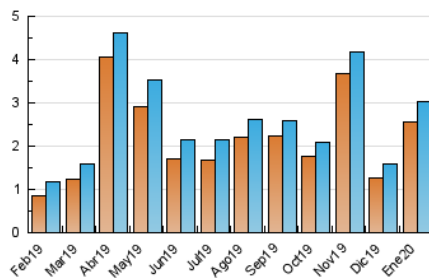

4.3 Por meses

N. únicos / Visitas (x 1000)