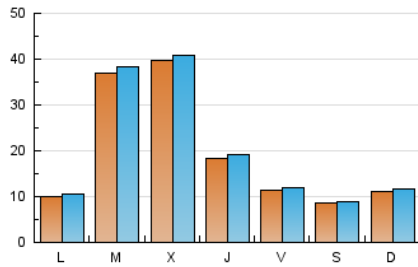

2. Secciones (Nacional e Internacional)

| | PAGINAS | % |
|--------------|---------|---------|
| HOME | 5.999 | 5.57 % |
| RESTO | 101.630 | 94.43 % |

3. Por día del mes (Nacional e Internacional)

| Día | N. únicos | Visitas | Páginas | Día | N. únicos | Visitas | Páginas | Día | N. únicos | Visitas | Páginas |
|-----|-----------|---------|---------|-----|-----------|---------|---------|-----|-----------|---------|---------|
| 1 | 1.216 | 1.269 | 1.814 | 11 | 709 | 746 | 1.089 | 21 | 11.437 | 11.779 | 21.013 |
| 2 | 2.097 | 2.196 | 3.364 | 12 | 937 | 1.008 | 1.606 | 22 | 15.196 | 15.472 | 27.629 |
| 3 | 1.294 | 1.368 | 2.327 | 13 | 853 | 922 | 1.488 | 23 | 4.216 | 4.328 | 7.433 |
| 4 | 866 | 920 | 1.508 | 14 | 720 | 789 | 1.163 | 24 | 1.606 | 1.658 | 2.758 |
| 5 | 658 | 705 | 1.116 | 15 | 646 | 694 | 1.114 | 25 | 1.205 | 1.247 | 1.963 |
| 6 | 777 | 836 | 1.315 | 16 | 823 | 883 | 1.336 | 26 | 1.377 | 1.445 | 2.211 |
| 7 | 1.369 | 1.434 | 2.292 | 17 | 944 | 1.007 | 1.720 | 27 | 1.011 | 1.086 | 1.676 |
| 8 | 854 | 910 | 1.425 | 18 | 643 | 684 | 949 | 28 | 1.241 | 1.312 | 2.064 |
| 9 | 705 | 746 | 1.237 | 19 | 1.495 | 1.561 | 2.654 | 29 | 1.977 | 2.078 | 3.391 |
| 10 | 780 | 837 | 1.319 | 20 | 1.352 | 1.411 | 2.242 | 30 | 1.385 | 1.459 | 2.437 |
| | | | | | | | | 31 | 1.056 | 1.120 | 1.976 |

4. Gráficas (Nacional e Internacional)

4.1 Por día de la semana (promedio)

N. únicos / Visitas (x 100)

Páginas (x 100)

4.2 Por franja horaria (promedio)

Visitas (x 1000)

Páginas (x 1000)

4.3 Por meses