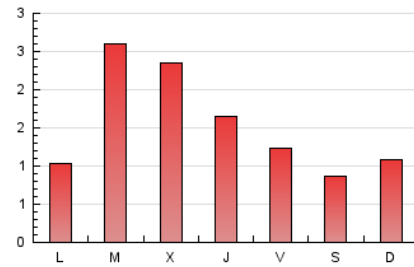

1. Cifras totales y promedios (Nacional)

| MES - AÑO | NAVEGADORES UNICOS | VISITAS | PAGINAS |
|--------------------------------|--------------------|------------|------------|
| Enero - 2020 | 2.559 | 3.019 | 4.851 |
| PROMEDIO DIARIO | 93 | 97 | 156 |
| PROMEDIO LUNES-VIERNES | 103 | 108 | 177 |
| PROMEDIO SABADO-DOMINGO | 64 | 67 | 98 |
| PAGINAS / VISITAS | 1,61 | | |
| DURACION MEDIA VISITAS | 0:00:39 | | |
| DURACION MEDIA PAGINAS | 0:01:05 | | |

2. Secciones (Nacional)

| | PAGINAS | % |
|--------------|---------|---------|
| HOME | 240 | 4.95 % |
| RESTO | 4.611 | 95.05 % |

3. Por día del mes (Nacional)

| Día | N. únicos | Visitas | Páginas | Día | N. únicos | Visitas | Páginas | Día | N. únicos | Visitas | Páginas |
|-----|-----------|---------|---------|-----|-----------|---------|---------|-----|-----------|---------|---------|
| 1 | 73 | 76 | 134 | 11 | 49 | 50 | 65 | 21 | 382 | 389 | 636 |
| 2 | 89 | 94 | 174 | 12 | 56 | 60 | 102 | 22 | 441 | 449 | 764 |
| 3 | 90 | 94 | 154 | 13 | 56 | 61 | 97 | 23 | 189 | 196 | 370 |
| 4 | 55 | 60 | 89 | 14 | 61 | 68 | 94 | 24 | 87 | 90 | 157 |
| 5 | 36 | 37 | 53 | 15 | 36 | 39 | 77 | 25 | 92 | 94 | 128 |
| 6 | 33 | 37 | 50 | 16 | 53 | 62 | 102 | 26 | 122 | 130 | 192 |
| 7 | 59 | 63 | 123 | 17 | 68 | 68 | 114 | 27 | 110 | 120 | 175 |
| 8 | 38 | 41 | 59 | 18 | 41 | 43 | 61 | 28 | 123 | 125 | 188 |
| 9 | 43 | 47 | 69 | 19 | 58 | 61 | 90 | 29 | 93 | 99 | 139 |
| 10 | 61 | 67 | 99 | 20 | 57 | 61 | 95 | 30 | 67 | 70 | 109 |
| | | | | | | | | 31 | 68 | 68 | 92 |

4. Gráficas (Nacional)

4.1 Por día de la semana (promedio)

N. únicos / Visitas (x 100)

Páginas (x 100)

4.2 Por franja horaria (promedio)

Visitas (x 1000)

Páginas (x 1000)

4.3 Por meses