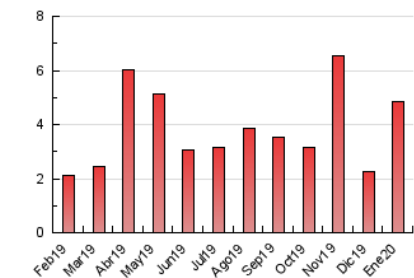

Páginas (x 1000)