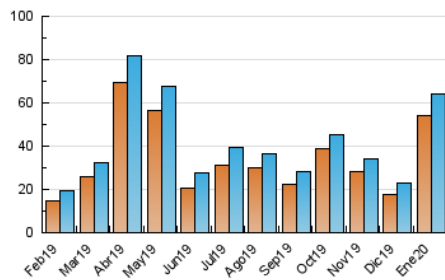

4.3 Por meses

N. únicos / Visitas (x 1000)