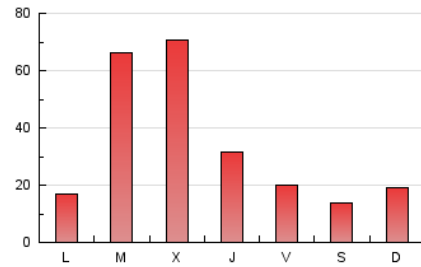

Páginas (x 100)