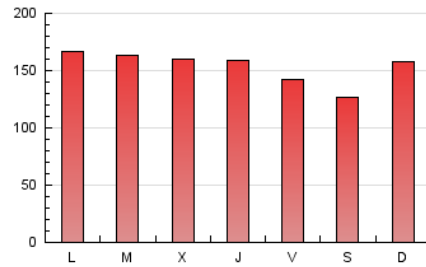

1. Cifras totales y promedios (Nacional)

MES - AÑO	NAVEGADORES UNICOS	VISITAS	PAGINAS
Diciembre - 2022	227.706	259.985	472.684
PROMEDIO DIARIO	7.728	8.387	15.248
PROMEDIO LUNES-VIERNES	7.966	8.639	15.746
PROMEDIO SABADO-DOMINGO	7.145	7.771	14.031
PAGINAS / VISITAS	1,82		
DURACION MEDIA VISITAS	0:01:10		
DURACION MEDIA PAGINAS	0:01:26		

2. Secciones (Nacional)

	PAGINAS	%
HOME	3.518	0.74 %
RESTO	469.166	99.26 %

3. Por día del mes (Nacional)

Día	N. únicos	Visitas	Páginas	Día	N. únicos	Visitas	Páginas	Día	N. únicos	Visitas	Páginas
1	8.395	9.043	16.132	11	8.719	9.406	17.070	21	8.303	8.902	15.739
2	7.434	7.986	15.308	12	9.548	10.409	19.180	22	6.852	7.524	13.821
3	6.569	7.259	13.089	13	9.577	10.278	18.697	23	6.953	7.584	13.716
4	7.908	8.501	15.805	14	10.044	10.949	19.318	24	7.319	7.995	13.884
5	8.104	8.847	16.666	15	8.838	9.563	17.737	25	7.476	8.104	14.544
6	7.806	8.575	15.563	16	7.288	7.824	13.466	26	6.845	7.449	13.467
7	7.635	8.219	14.962	17	6.409	7.033	12.617	27	6.706	7.321	13.543
8	8.862	9.747	17.961	18	7.899	8.645	15.630	28	7.173	7.811	14.025
9	7.949	8.608	15.508	19	8.876	9.497	17.317	29	7.119	7.649	13.632
10	6.790	7.346	13.528	20	8.615	9.425	17.668	30	6.328	6.839	12.976
								31	5.218	5.647	10.115

4. Gráficas (Nacional)

4.1 Por día de la semana (promedio)

N. únicos / Visitas (x 100)

Páginas (x 100)

4.2 Por franja horaria (promedio)

Visitas (x 1000)

Páginas (x 1000)

4.3 Por meses