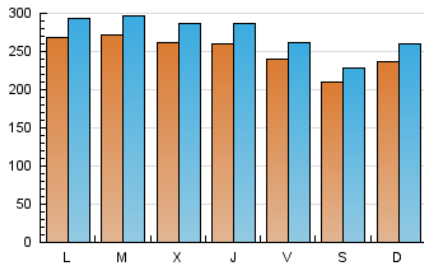

1. Cifras totales y promedios (Nacional e Internacional)

MES - AÑO	NAVEGADORES UNICOS	VISITAS	PAGINAS
Diciembre - 2022	735.712	842.400	1.505.792
PROMEDIO DIARIO	24.857	27.174	48.574
PROMEDIO LUNES-VIERNES	25.955	28.379	50.935
PROMEDIO SABADO-DOMINGO	22.174	24.230	42.804
PAGINAS / VISITAS	1,79		
DURACION MEDIA VISITAS	0:01:14		
DURACION MEDIA PAGINAS	0:01:34		

2. Secciones (Nacional e Internacional)

	PAGINAS	%
HOME	9.750	0.65 %
RESTO	1.496.042	99.35 %

3. Por día del mes (Nacional e Internacional)

Día	N. únicos	Visitas	Páginas	Día	N. únicos	Visitas	Páginas	Día	N. únicos	Visitas	Páginas
1	31.152	34.277	60.322	11	24.502	26.763	47.093	21	25.079	27.290	48.821
2	28.451	30.964	55.525	12	29.952	32.648	57.746	22	22.601	24.941	46.573
3	23.222	25.216	44.586	13	29.948	32.728	58.092	23	21.984	24.165	44.089
4	26.079	28.222	50.162	14	29.310	32.374	57.139	24	22.134	24.059	42.322
5	31.034	33.733	60.685	15	27.063	29.652	53.679	25	22.204	24.572	42.828
6	31.173	33.785	59.309	16	23.898	26.127	45.478	26	21.265	23.430	43.084
7	27.862	30.291	52.398	17	21.174	23.351	41.711	27	21.915	23.914	44.711
8	27.935	31.027	54.954	18	22.091	24.207	42.745	28	22.456	24.407	44.837
9	25.557	28.063	49.315	19	25.370	27.480	49.456	29	21.645	23.443	42.965
10	21.357	23.651	41.556	20	25.646	28.282	51.854	30	19.706	21.313	39.527
								31	16.807	18.025	32.230

4. Gráficas (Nacional e Internacional)

4.1 Por día de la semana (promedio)

N. únicos / Visitas (x 100)

Páginas (x 100)

4.2 Por franja horaria (promedio)

Visitas_ (x 1000)

Páginas (x 1000)

4.3 Por meses