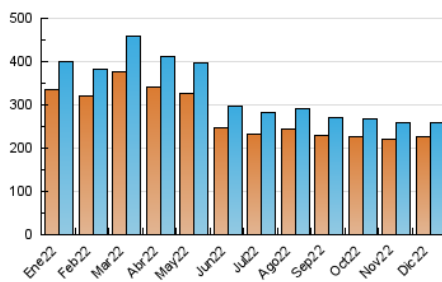

2. Secciones (Nacional)

	PAGINAS	%
HOME	3.518	0.74 %
RESTO	469.166	99.26 %

3. Por día del mes (Nacional)

Día	N. únicos	Visitas	Páginas	Día	N. únicos	Visitas	Páginas	Día	N. únicos	Visitas	Páginas
1	8.395	9.043	16.132	11	8.719	9.406	17.070	21	8.303	8.902	15.739
2	7.434	7.986	15.308	12	9.548	10.409	19.180	22	6.852	7.524	13.821
3	6.569	7.259	13.089	13	9.577	10.278	18.697	23	6.953	7.584	13.716
4	7.908	8.501	15.805	14	10.044	10.949	19.318	24	7.319	7.995	13.884
5	8.104	8.847	16.666	15	8.838	9.563	17.737	25	7.476	8.104	14.544
6	7.806	8.575	15.563	16	7.288	7.824	13.466	26	6.845	7.449	13.467
7	7.635	8.219	14.962	17	6.409	7.033	12.617	27	6.706	7.321	13.543
8	8.862	9.747	17.961	18	7.899	8.645	15.630	28	7.173	7.811	14.025
9	7.949	8.608	15.508	19	8.876	9.497	17.317	29	7.119	7.649	13.632
10	6.790	7.346	13.528	20	8.615	9.425	17.668	30	6.328	6.839	12.976
								31	5.218	5.647	10.115

4. Gráficas (Nacional)

4.1 Por día de la semana (promedio)

N. únicos / Visitas (x 100)

Páginas (x 100)

4.2 Por franja horaria (promedio)

Visitas (x 1000)

Páginas (x 1000)

4.3 Por meses

N. únicos / Visitas (x 1000)

Páginas (x 1000)

5. Observaciones

Este Medio Electrónico de Comunicación ha sido medido por la herramienta Google Analytics de Google (Universal Analytics)

6. Definiciones básicas (Para más información ver Normas Técnicas para el Control de los Medios Electrónicos de Comunicación)

Visita:

Una secuencia ininterrumpida de páginas servidas a un usuario válido. Si dicho usuario no realiza peticiones de páginas en un periodo de tiempo (30 min) la siguiente petición constituirá el inicio de una nueva visita.