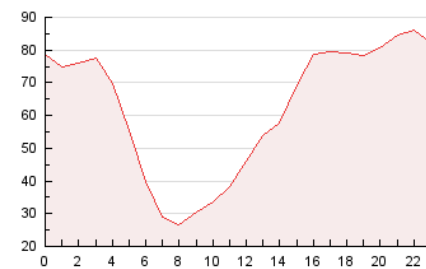

2. Secciones (Nacional e Internacional)

	PAGINAS	%
HOME	9.750	0.65 %
RESTO	1.496.042	99.35 %

3. Por día del mes (Nacional e Internacional)

Día	N. únicos	Visitas	Páginas	Día	N. únicos	Visitas	Páginas	Día	N. únicos	Visitas	Páginas
1	31.152	34.277	60.322	11	24.502	26.763	47.093	21	25.079	27.290	48.821
2	28.451	30.964	55.525	12	29.952	32.648	57.746	22	22.601	24.941	46.573
3	23.222	25.216	44.586	13	29.948	32.728	58.092	23	21.984	24.165	44.089
4	26.079	28.222	50.162	14	29.310	32.374	57.139	24	22.134	24.059	42.322
5	31.034	33.733	60.685	15	27.063	29.652	53.679	25	22.204	24.572	42.828
6	31.173	33.785	59.309	16	23.898	26.127	45.478	26	21.265	23.430	43.084
7	27.862	30.291	52.398	17	21.174	23.351	41.711	27	21.915	23.914	44.711
8	27.935	31.027	54.954	18	22.091	24.207	42.745	28	22.456	24.407	44.837
9	25.557	28.063	49.315	19	25.370	27.480	49.456	29	21.645	23.443	42.965
10	21.357	23.651	41.556	20	25.646	28.282	51.854	30	19.706	21.313	39.527
								31	16.807	18.025	32.230

4. Gráficas (Nacional e Internacional)

4.1 Por día de la semana (promedio)

N. únicos / Visitas (x 100)

Páginas (x 100)

4.2 Por franja horaria (promedio)

Visitas_ (x 1000)

Páginas (x 1000)

4.3 Por meses