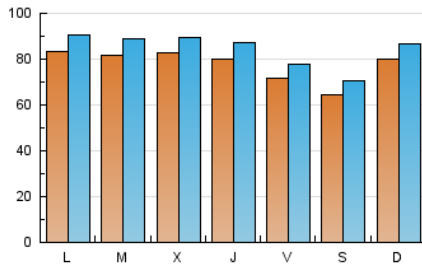

1. Cifras totales y promedios (Nacional)

MES - AÑO	NAVEGADORES UNICOS	VISITAS	PAGINAS
Diciembre - 2022	227.706	259.985	472.684
PROMEDIO DIARIO	7.728	8.387	15.248
PROMEDIO LUNES-VIERNES	7.966	8.639	15.746
PROMEDIO SABADO-DOMINGO	7.145	7.771	14.031
PAGINAS / VISITAS	1,82		
DURACION MEDIA VISITAS	0:01:10		
DURACION MEDIA PAGINAS	0:01:26		

2. Secciones (Nacional)

	PAGINAS	%
HOME	3.518	0.74 %
RESTO	469.166	99.26 %

3. Por día del mes (Nacional)

Día	N. únicos	Visitas	Páginas	Día	N. únicos	Visitas	Páginas	Día	N. únicos	Visitas	Páginas
1	8.395	9.043	16.132	11	8.719	9.406	17.070	21	8.303	8.902	15.739
2	7.434	7.986	15.308	12	9.548	10.409	19.180	22	6.852	7.524	13.821
3	6.569	7.259	13.089	13	9.577	10.278	18.697	23	6.953	7.584	13.716
4	7.908	8.501	15.805	14	10.044	10.949	19.318	24	7.319	7.995	13.884
5	8.104	8.847	16.666	15	8.838	9.563	17.737	25	7.476	8.104	14.544
6	7.806	8.575	15.563	16	7.288	7.824	13.466	26	6.845	7.449	13.467
7	7.635	8.219	14.962	17	6.409	7.033	12.617	27	6.706	7.321	13.543
8	8.862	9.747	17.961	18	7.899	8.645	15.630	28	7.173	7.811	14.025
9	7.949	8.608	15.508	19	8.876	9.497	17.317	29	7.119	7.649	13.632
10	6.790	7.346	13.528	20	8.615	9.425	17.668	30	6.328	6.839	12.976
								31	5.218	5.647	10.115

4. Gráficas (Nacional)

4.1 Por día de la semana (promedio)

N. únicos / Visitas (x 100)

Páginas (x 100)

4.2 Por franja horaria (promedio)

Visitas (x 1000)

Páginas (x 1000)

4.3 Por meses