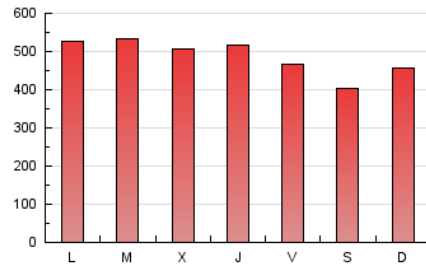

1. Cifras totales y promedios (Nacional e Internacional)

MES - AÑO	NAVEGADORES UNICOS	VISITAS	PAGINAS
Diciembre - 2022	735.712	842.400	1.505.792
PROMEDIO DIARIO	24.857	27.174	48.574
PROMEDIO LUNES-VIERNES	25.955	28.379	50.935
PROMEDIO SABADO-DOMINGO	22.174	24.230	42.804
PAGINAS / VISITAS	1,79		
DURACION MEDIA VISITAS	0:01:14		
DURACION MEDIA PAGINAS	0:01:34		

2. Secciones (Nacional e Internacional)

	PAGINAS	%
HOME	9.750	0.65 %
RESTO	1.496.042	99.35 %

3. Por día del mes (Nacional e Internacional)

Día	N. únicos	Visitas	Páginas	Día	N. únicos	Visitas	Páginas	Día	N. únicos	Visitas	Páginas
1	31.152	34.277	60.322	11	24.502	26.763	47.093	21	25.079	27.290	48.821
2	28.451	30.964	55.525	12	29.952	32.648	57.746	22	22.601	24.941	46.573
3	23.222	25.216	44.586	13	29.948	32.728	58.092	23	21.984	24.165	44.089
4	26.079	28.222	50.162	14	29.310	32.374	57.139	24	22.134	24.059	42.322
5	31.034	33.733	60.685	15	27.063	29.652	53.679	25	22.204	24.572	42.828
6	31.173	33.785	59.309	16	23.898	26.127	45.478	26	21.265	23.430	43.084
7	27.862	30.291	52.398	17	21.174	23.351	41.711	27	21.915	23.914	44.711
8	27.935	31.027	54.954	18	22.091	24.207	42.745	28	22.456	24.407	44.837
9	25.557	28.063	49.315	19	25.370	27.480	49.456	29	21.645	23.443	42.965
10	21.357	23.651	41.556	20	25.646	28.282	51.854	30	19.706	21.313	39.527
								31	16.807	18.025	32.230

4. Gráficas (Nacional e Internacional)

4.1 Por día de la semana (promedio)

N. únicos / Visitas (x 100)

Páginas (x 100)

4.2 Por franja horaria (promedio)

Visitas_ (x 1000)

Páginas (x 1000)

4.3 Por meses