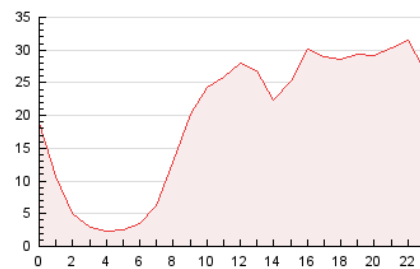

2. Secciones (Nacional)

	PAGINAS	%
HOME	3.518	0.74 %
RESTO	469.166	99.26 %

3. Por día del mes (Nacional)

Día	N. únicos	Visitas	Páginas	Día	N. únicos	Visitas	Páginas	Día	N. únicos	Visitas	Páginas
1	8.395	9.043	16.132	11	8.719	9.406	17.070	21	8.303	8.902	15.739
2	7.434	7.986	15.308	12	9.548	10.409	19.180	22	6.852	7.524	13.821
3	6.569	7.259	13.089	13	9.577	10.278	18.697	23	6.953	7.584	13.716
4	7.908	8.501	15.805	14	10.044	10.949	19.318	24	7.319	7.995	13.884
5	8.104	8.847	16.666	15	8.838	9.563	17.737	25	7.476	8.104	14.544
6	7.806	8.575	15.563	16	7.288	7.824	13.466	26	6.845	7.449	13.467
7	7.635	8.219	14.962	17	6.409	7.033	12.617	27	6.706	7.321	13.543
8	8.862	9.747	17.961	18	7.899	8.645	15.630	28	7.173	7.811	14.025
9	7.949	8.608	15.508	19	8.876	9.497	17.317	29	7.119	7.649	13.632
10	6.790	7.346	13.528	20	8.615	9.425	17.668	30	6.328	6.839	12.976
								31	5.218	5.647	10.115

4. Gráficas (Nacional)

4.1 Por día de la semana (promedio)

N. únicos / Visitas (x 100)

Páginas (x 100)

4.2 Por franja horaria (promedio)

Visitas (x 1000)

Páginas (x 1000)

4.3 Por meses