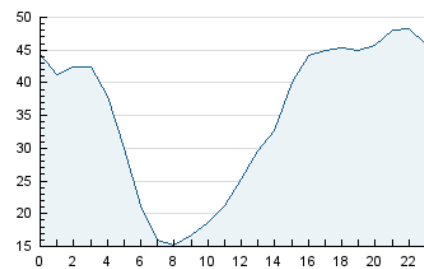

2. Secciones (Nacional e Internacional)

	PAGINAS	%
HOME	9.750	0.65 %
RESTO	1.496.042	99.35 %

3. Por día del mes (Nacional e Internacional)

Día	N. únicos	Visitas	Páginas	Día	N. únicos	Visitas	Páginas	Día	N. únicos	Visitas	Páginas
1	31.152	34.277	60.322	11	24.502	26.763	47.093	21	25.079	27.290	48.821
2	28.451	30.964	55.525	12	29.952	32.648	57.746	22	22.601	24.941	46.573
3	23.222	25.216	44.586	13	29.948	32.728	58.092	23	21.984	24.165	44.089
4	26.079	28.222	50.162	14	29.310	32.374	57.139	24	22.134	24.059	42.322
5	31.034	33.733	60.685	15	27.063	29.652	53.679	25	22.204	24.572	42.828
6	31.173	33.785	59.309	16	23.898	26.127	45.478	26	21.265	23.430	43.084
7	27.862	30.291	52.398	17	21.174	23.351	41.711	27	21.915	23.914	44.711
8	27.935	31.027	54.954	18	22.091	24.207	42.745	28	22.456	24.407	44.837
9	25.557	28.063	49.315	19	25.370	27.480	49.456	29	21.645	23.443	42.965
10	21.357	23.651	41.556	20	25.646	28.282	51.854	30	19.706	21.313	39.527
								31	16.807	18.025	32.230

4. Gráficas (Nacional e Internacional)

4.1 Por día de la semana (promedio)

N. únicos / Visitas (x 100)

Páginas (x 100)

4.2 Por franja horaria (promedio)

Visitas_ (x 1000)

Páginas (x 1000)

4.3 Por meses