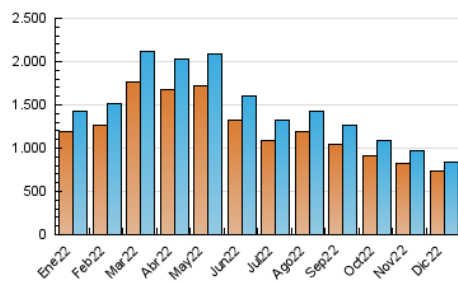

4.3 Por meses

N. únicos / Visitas (x 1000)