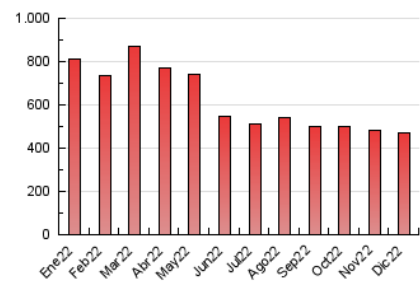

Páginas (x 1000)