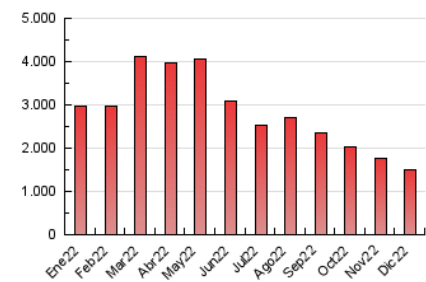

Páginas (x 1000)