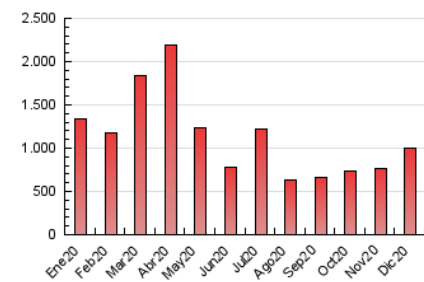

1. Cifras totales y promedios (Nacional)

MES - AÑO	NAVEGADORES UNICOS	VISITAS	PAGINAS
Diciembre - 2020	499.708	569.940	998.867
PROMEDIO DIARIO	17.522	18.385	32.222
PROMEDIO LUNES-VIERNES	17.523	18.375	31.980
PROMEDIO SABADO-DOMINGO	17.521	18.413	32.916
PAGINAS / VISITAS	1,75		
DURACION MEDIA VISITAS	0:01:00		
DURACION MEDIA PAGINAS	0:01:19		

2. Secciones (Nacional)

	PAGINAS	%
HOME	2.670	0.27 %
RESTO	996.197	99.73 %

3. Por día del mes (Nacional)

Día	N. únicos	Visitas	Páginas	Día	N. únicos	Visitas	Páginas	Día	N. únicos	Visitas	Páginas
1	14.901	15.685	26.496	11	17.901	18.605	31.761	21	18.101	19.118	34.029
2	15.701	16.498	27.642	12	16.971	18.041	31.647	22	15.954	16.779	30.817
3	15.080	15.755	26.236	13	20.352	21.406	37.717	23	17.132	17.772	31.858
4	17.238	18.058	31.157	14	21.061	21.916	38.406	24	16.131	16.997	28.417
5	16.362	17.335	30.429	15	20.040	21.048	36.918	25	15.338	16.188	27.742
6	19.075	19.926	34.567	16	20.515	21.495	37.286	26	14.895	15.749	28.585
7	19.150	20.176	34.954	17	19.391	20.263	34.939	27	16.361	17.160	31.673
8	21.478	22.626	38.763	18	16.978	17.812	30.474	28	16.364	17.155	31.828
9	20.609	21.717	36.515	19	16.857	17.439	31.429	29	16.072	16.804	31.532
10	20.403	21.284	35.453	20	19.291	20.249	37.280	30	16.143	17.001	31.220
								31	11.337	11.883	21.097

4. Gráficas (Nacional)

4.1 Por día de la semana (promedio)

N. únicos / Visitas (x 100)

Páginas (x 100)

4.2 Por franja horaria (promedio)

Visitas (x 1000)

Páginas (x 1000)

4.3 Por meses

N. únicos / Visitas (x 1000)

Páginas (x 1000)

5. Observaciones

Este Medio Electrónico de Comunicación ha sido medido por la herramienta Google Analytics de Google

6. Definiciones básicas (Para más información ver Normas Técnicas para el Control de los Medios Electrónicos de Comunicación)