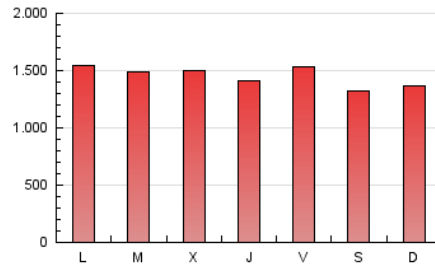

1. Cifras totales y promedios (Nacional e Internacional)

MES - AÑO	NAVEGADORES UNICOS	VISITAS	PAGINAS
Diciembre - 2020	2.364.889	2.667.452	4.511.704
PROMEDIO DIARIO	81.938	86.047	145.539
PROMEDIO LUNES-VIERNES	84.729	89.107	149.342
PROMEDIO SABADO-DOMINGO	73.914	77.248	134.605
PAGINAS / VISITAS	1,69		
DURACION MEDIA VISITAS	0:01:05		
DURACION MEDIA PAGINAS	0:01:33		

2. Secciones (Nacional e Internacional)

	PAGINAS	%
HOME	12.369	0.27 %
RESTO	4.499.335	99.73 %

3. Por día del mes (Nacional e Internacional)

Día	N. únicos	Visitas	Páginas	Día	N. únicos	Visitas	Páginas	Día	N. únicos	Visitas	Páginas
1	75.645	80.113	126.421	11	92.260	96.431	160.250	21	77.874	81.483	141.603
2	79.068	83.383	131.891	12	76.066	79.559	134.946	22	75.938	78.805	136.621
3	77.672	80.727	127.229	13	77.912	81.974	141.478	23	73.861	78.320	133.884
4	99.085	104.413	172.703	14	99.148	104.126	174.526	24	73.093	76.080	124.238
5	82.900	86.742	145.982	15	102.935	107.811	180.305	25	68.772	71.387	115.912
6	79.569	84.050	145.403	16	101.948	108.762	181.512	26	61.670	64.041	117.236
7	100.806	105.638	176.868	17	101.804	107.596	178.587	27	65.237	67.634	125.410
8	103.313	108.603	179.376	18	93.985	99.319	163.422	28	64.876	68.035	124.024
9	106.982	112.573	185.192	19	74.348	77.152	132.122	29	63.901	67.246	124.334
10	103.909	110.213	181.623	20	73.612	76.832	134.266	30	63.020	65.814	119.403
								31	48.876	52.590	94.937

4. Gráficas (Nacional e Internacional)

4.1 Por día de la semana (promedio)

N. únicos / Visitas (x 100)

Páginas (x 100)

4.2 Por franja horaria (promedio)

Visitas (x 1000)

Páginas (x 1000)

4.3 Por meses