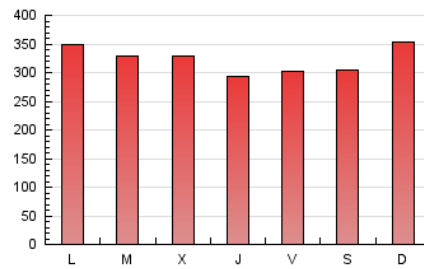

1. Cifras totales y promedios (Nacional)

MES - AÑO	NAVEGADORES UNICOS	VISITAS	PAGINAS
Diciembre - 2020	499.708	569.940	998.867
PROMEDIO DIARIO	17.522	18.385	32.222
PROMEDIO LUNES-VIERNES	17.523	18.375	31.980
PROMEDIO SABADO-DOMINGO	17.521	18.413	32.916
PAGINAS / VISITAS	1,75		
DURACION MEDIA VISITAS	0:01:00		
DURACION MEDIA PAGINAS	0:01:19		

2. Secciones (Nacional)

	PAGINAS	%
HOME	2.670	0.27 %
RESTO	996.197	99.73 %

3. Por día del mes (Nacional)

Día	N. únicos	Visitas	Páginas	Día	N. únicos	Visitas	Páginas	Día	N. únicos	Visitas	Páginas
1	14.901	15.685	26.496	11	17.901	18.605	31.761	21	18.101	19.118	34.029
2	15.701	16.498	27.642	12	16.971	18.041	31.647	22	15.954	16.779	30.817
3	15.080	15.755	26.236	13	20.352	21.406	37.717	23	17.132	17.772	31.858
4	17.238	18.058	31.157	14	21.061	21.916	38.406	24	16.131	16.997	28.417
5	16.362	17.335	30.429	15	20.040	21.048	36.918	25	15.338	16.188	27.742
6	19.075	19.926	34.567	16	20.515	21.495	37.286	26	14.895	15.749	28.585
7	19.150	20.176	34.954	17	19.391	20.263	34.939	27	16.361	17.160	31.673
8	21.478	22.626	38.763	18	16.978	17.812	30.474	28	16.364	17.155	31.828
9	20.609	21.717	36.515	19	16.857	17.439	31.429	29	16.072	16.804	31.532
10	20.403	21.284	35.453	20	19.291	20.249	37.280	30	16.143	17.001	31.220
								31	11.337	11.883	21.097

4. Gráficas (Nacional)

4.1 Por día de la semana (promedio)

N. únicos / Visitas (x 100)

Páginas (x 100)

4.2 Por franja horaria (promedio)

Visitas (x 1000)

Páginas (x 1000)

4.3 Por meses