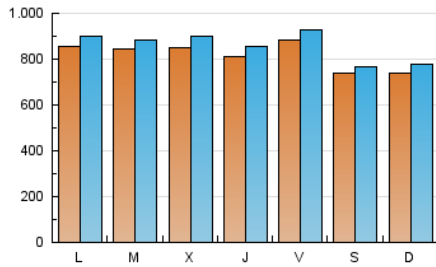

1. Cifras totales y promedios (Nacional e Internacional)

MES - AÑO	NAVEGADORES UNICOS	VISITAS	PAGINAS
Diciembre - 2020	2.364.889	2.667.452	4.511.704
PROMEDIO DIARIO	81.938	86.047	145.539
PROMEDIO LUNES-VIERNES	84.729	89.107	149.342
PROMEDIO SABADO-DOMINGO	73.914	77.248	134.605
PAGINAS / VISITAS	1,69		
DURACION MEDIA VISITAS	0:01:05		
DURACION MEDIA PAGINAS	0:01:33		

2. Secciones (Nacional e Internacional)

	PAGINAS	%
HOME	12.369	0.27 %
RESTO	4.499.335	99.73 %

3. Por día del mes (Nacional e Internacional)

Día	N. únicos	Visitas	Páginas	Día	N. únicos	Visitas	Páginas	Día	N. únicos	Visitas	Páginas
1	75.645	80.113	126.421	11	92.260	96.431	160.250	21	77.874	81.483	141.603
2	79.068	83.383	131.891	12	76.066	79.559	134.946	22	75.938	78.805	136.621
3	77.672	80.727	127.229	13	77.912	81.974	141.478	23	73.861	78.320	133.884
4	99.085	104.413	172.703	14	99.148	104.126	174.526	24	73.093	76.080	124.238
5	82.900	86.742	145.982	15	102.935	107.811	180.305	25	68.772	71.387	115.912
6	79.569	84.050	145.403	16	101.948	108.762	181.512	26	61.670	64.041	117.236
7	100.806	105.638	176.868	17	101.804	107.596	178.587	27	65.237	67.634	125.410
8	103.313	108.603	179.376	18	93.985	99.319	163.422	28	64.876	68.035	124.024
9	106.982	112.573	185.192	19	74.348	77.152	132.122	29	63.901	67.246	124.334
10	103.909	110.213	181.623	20	73.612	76.832	134.266	30	63.020	65.814	119.403
								31	48.876	52.590	94.937

4. Gráficas (Nacional e Internacional)

4.1 Por día de la semana (promedio)

N. únicos / Visitas (x 100)

Páginas (x 100)

4.2 Por franja horaria (promedio)

Visitas (x 1000)

Páginas (x 1000)

4.3 Por meses