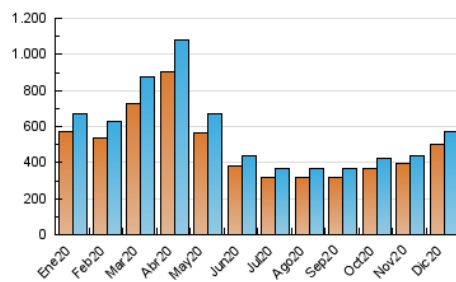

2. Secciones (Nacional)

	PAGINAS	%
HOME	2.670	0.27 %
RESTO	996.197	99.73 %

3. Por día del mes (Nacional)

Día	N. únicos	Visitas	Páginas	Día	N. únicos	Visitas	Páginas	Día	N. únicos	Visitas	Páginas
1	14.901	15.685	26.496	11	17.901	18.605	31.761	21	18.101	19.118	34.029
2	15.701	16.498	27.642	12	16.971	18.041	31.647	22	15.954	16.779	30.817
3	15.080	15.755	26.236	13	20.352	21.406	37.717	23	17.132	17.772	31.858
4	17.238	18.058	31.157	14	21.061	21.916	38.406	24	16.131	16.997	28.417
5	16.362	17.335	30.429	15	20.040	21.048	36.918	25	15.338	16.188	27.742
6	19.075	19.926	34.567	16	20.515	21.495	37.286	26	14.895	15.749	28.585
7	19.150	20.176	34.954	17	19.391	20.263	34.939	27	16.361	17.160	31.673
8	21.478	22.626	38.763	18	16.978	17.812	30.474	28	16.364	17.155	31.828
9	20.609	21.717	36.515	19	16.857	17.439	31.429	29	16.072	16.804	31.532
10	20.403	21.284	35.453	20	19.291	20.249	37.280	30	16.143	17.001	31.220
								31	11.337	11.883	21.097

4. Gráficas (Nacional)

4.1 Por día de la semana (promedio)

N. únicos / Visitas (x 100)

Páginas (x 100)

4.2 Por franja horaria (promedio)

Visitas (x 1000)

Páginas (x 1000)

4.3 Por meses

N. únicos / Visitas (x 1000)

Páginas (x 1000)

5. Observaciones

Este Medio Electrónico de Comunicación ha sido medido por la herramienta Google Analytics de Google

6. Definiciones básicas (Para más información ver Normas Técnicas para el Control de los Medios Electrónicos de Comunicación)

Visita:

Una secuencia ininterrumpida de páginas servidas a un usuario válido. Si dicho usuario no realiza peticiones de páginas en un periodo de tiempo (30 min) la siguiente petición constituirá el inicio de una nueva visita.