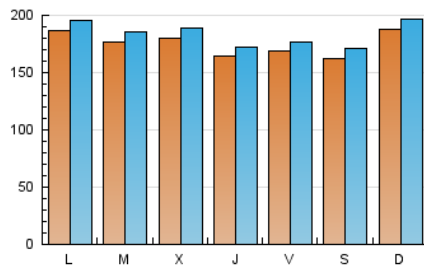

1. Cifras totales y promedios (Nacional)

MES - AÑO	NAVEGADORES UNICOS	VISITAS	PAGINAS
Diciembre - 2020	499.708	569.940	998.867
PROMEDIO DIARIO	17.522	18.385	32.222
PROMEDIO LUNES-VIERNES	17.523	18.375	31.980
PROMEDIO SABADO-DOMINGO	17.521	18.413	32.916
PAGINAS / VISITAS	1,75		
DURACION MEDIA VISITAS	0:01:00		
DURACION MEDIA PAGINAS	0:01:19		

2. Secciones (Nacional)

	PAGINAS	%
HOME	2.670	0.27 %
RESTO	996.197	99.73 %

3. Por día del mes (Nacional)

Día	N. únicos	Visitas	Páginas	Día	N. únicos	Visitas	Páginas	Día	N. únicos	Visitas	Páginas
1	14.901	15.685	26.496	11	17.901	18.605	31.761	21	18.101	19.118	34.029
2	15.701	16.498	27.642	12	16.971	18.041	31.647	22	15.954	16.779	30.817
3	15.080	15.755	26.236	13	20.352	21.406	37.717	23	17.132	17.772	31.858
4	17.238	18.058	31.157	14	21.061	21.916	38.406	24	16.131	16.997	28.417
5	16.362	17.335	30.429	15	20.040	21.048	36.918	25	15.338	16.188	27.742
6	19.075	19.926	34.567	16	20.515	21.495	37.286	26	14.895	15.749	28.585
7	19.150	20.176	34.954	17	19.391	20.263	34.939	27	16.361	17.160	31.673
8	21.478	22.626	38.763	18	16.978	17.812	30.474	28	16.364	17.155	31.828
9	20.609	21.717	36.515	19	16.857	17.439	31.429	29	16.072	16.804	31.532
10	20.403	21.284	35.453	20	19.291	20.249	37.280	30	16.143	17.001	31.220
								31	11.337	11.883	21.097

4. Gráficas (Nacional)

4.1 Por día de la semana (promedio)

N. únicos / Visitas (x 100)

Páginas (x 100)

4.2 Por franja horaria (promedio)

Visitas (x 1000)

Páginas (x 1000)

4.3 Por meses