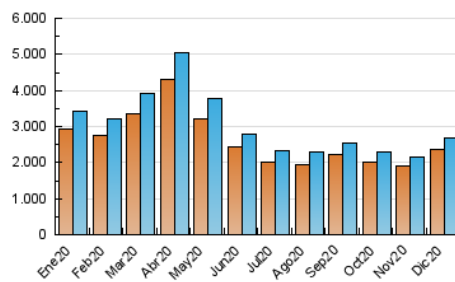

4.3 Por meses

N. únicos / Visitas (x 1000)