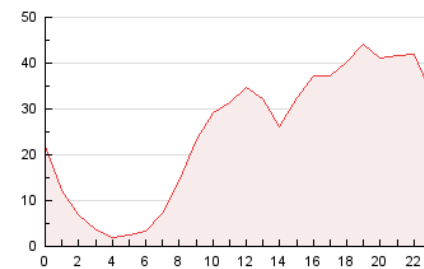

2. Secciones (Nacional)

	PAGINAS	%
HOME	2.670	0.27 %
RESTO	996.197	99.73 %

3. Por día del mes (Nacional)

Día	N. únicos	Visitas	Páginas	Día	N. únicos	Visitas	Páginas	Día	N. únicos	Visitas	Páginas
1	14.901	15.685	26.496	11	17.901	18.605	31.761	21	18.101	19.118	34.029
2	15.701	16.498	27.642	12	16.971	18.041	31.647	22	15.954	16.779	30.817
3	15.080	15.755	26.236	13	20.352	21.406	37.717	23	17.132	17.772	31.858
4	17.238	18.058	31.157	14	21.061	21.916	38.406	24	16.131	16.997	28.417
5	16.362	17.335	30.429	15	20.040	21.048	36.918	25	15.338	16.188	27.742
6	19.075	19.926	34.567	16	20.515	21.495	37.286	26	14.895	15.749	28.585
7	19.150	20.176	34.954	17	19.391	20.263	34.939	27	16.361	17.160	31.673
8	21.478	22.626	38.763	18	16.978	17.812	30.474	28	16.364	17.155	31.828
9	20.609	21.717	36.515	19	16.857	17.439	31.429	29	16.072	16.804	31.532
10	20.403	21.284	35.453	20	19.291	20.249	37.280	30	16.143	17.001	31.220
								31	11.337	11.883	21.097

4. Gráficas (Nacional)

4.1 Por día de la semana (promedio)

N. únicos / Visitas (x 100)

Páginas (x 100)

4.2 Por franja horaria (promedio)

Visitas (x 1000)

Páginas (x 1000)

4.3 Por meses