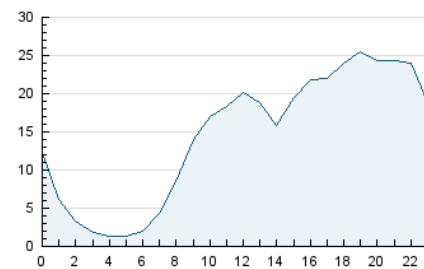

2. Secciones (Nacional)

	PAGINAS	%
HOME	2.670	0.27 %
RESTO	996.197	99.73 %

3. Por día del mes (Nacional)

Día	N. únicos	Visitas	Páginas	Día	N. únicos	Visitas	Páginas	Día	N. únicos	Visitas	Páginas
1	14.901	15.685	26.496	11	17.901	18.605	31.761	21	18.101	19.118	34.029
2	15.701	16.498	27.642	12	16.971	18.041	31.647	22	15.954	16.779	30.817
3	15.080	15.755	26.236	13	20.352	21.406	37.717	23	17.132	17.772	31.858
4	17.238	18.058	31.157	14	21.061	21.916	38.406	24	16.131	16.997	28.417
5	16.362	17.335	30.429	15	20.040	21.048	36.918	25	15.338	16.188	27.742
6	19.075	19.926	34.567	16	20.515	21.495	37.286	26	14.895	15.749	28.585
7	19.150	20.176	34.954	17	19.391	20.263	34.939	27	16.361	17.160	31.673
8	21.478	22.626	38.763	18	16.978	17.812	30.474	28	16.364	17.155	31.828
9	20.609	21.717	36.515	19	16.857	17.439	31.429	29	16.072	16.804	31.532
10	20.403	21.284	35.453	20	19.291	20.249	37.280	30	16.143	17.001	31.220
								31	11.337	11.883	21.097

4. Gráficas (Nacional)

4.1 Por día de la semana (promedio)

N. únicos / Visitas (x 100)

Páginas (x 100)

4.2 Por franja horaria (promedio)

Visitas (x 1000)

Páginas (x 1000)

4.3 Por meses