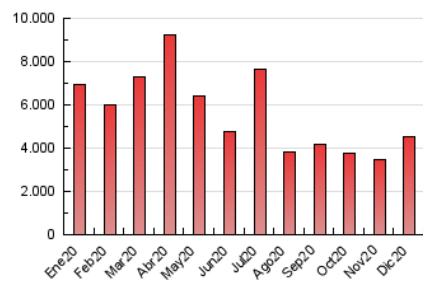

Páginas (x 1000)