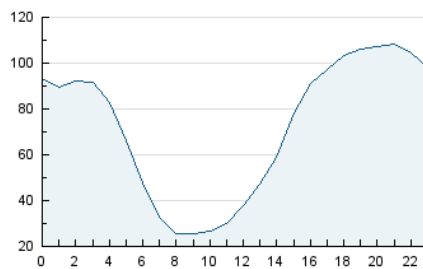

2. Secciones (Nacional e Internacional)

	PAGINAS	%
HOME	12.369	0.27 %
RESTO	4.499.335	99.73 %

3. Por día del mes (Nacional e Internacional)

Día	N. únicos	Visitas	Páginas	Día	N. únicos	Visitas	Páginas	Día	N. únicos	Visitas	Páginas
1	75.645	80.113	126.421	11	92.260	96.431	160.250	21	77.874	81.483	141.603
2	79.068	83.383	131.891	12	76.066	79.559	134.946	22	75.938	78.805	136.621
3	77.672	80.727	127.229	13	77.912	81.974	141.478	23	73.861	78.320	133.884
4	99.085	104.413	172.703	14	99.148	104.126	174.526	24	73.093	76.080	124.238
5	82.900	86.742	145.982	15	102.935	107.811	180.305	25	68.772	71.387	115.912
6	79.569	84.050	145.403	16	101.948	108.762	181.512	26	61.670	64.041	117.236
7	100.806	105.638	176.868	17	101.804	107.596	178.587	27	65.237	67.634	125.410
8	103.313	108.603	179.376	18	93.985	99.319	163.422	28	64.876	68.035	124.024
9	106.982	112.573	185.192	19	74.348	77.152	132.122	29	63.901	67.246	124.334
10	103.909	110.213	181.623	20	73.612	76.832	134.266	30	63.020	65.814	119.403
								31	48.876	52.590	94.937

4. Gráficas (Nacional e Internacional)

4.1 Por día de la semana (promedio)

N. únicos / Visitas (x 100)

Páginas (x 100)

4.2 Por franja horaria (promedio)

Visitas (x 1000)

Páginas (x 1000)

4.3 Por meses