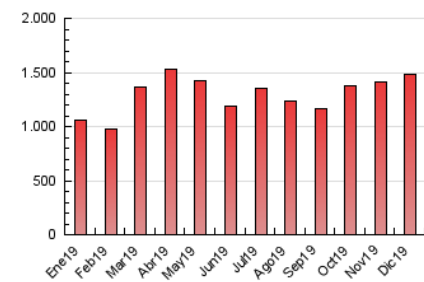

Páginas (x 1000)