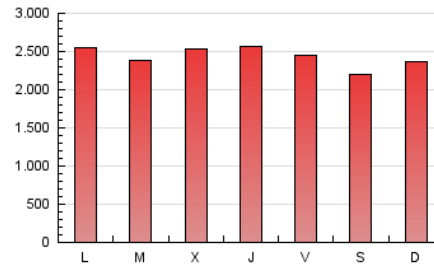

1. Cifras totales y promedios (Nacional e Internacional)

MES - AÑO	NAVEGADORES UNICOS	VISITAS	PAGINAS
Diciembre - 2019	3.175.141	3.695.602	7.544.759
PROMEDIO DIARIO	111.983	119.213	243.379
PROMEDIO LUNES-VIERNES	116.636	124.163	249.270
PROMEDIO SABADO-DOMINGO	100.610	107.112	228.979
PAGINAS / VISITAS	2,04		
DURACION MEDIA VISITAS	0:01:25		
DURACION MEDIA PAGINAS	0:01:21		

2. Secciones (Nacional e Internacional)

	PAGINAS	%
HOME	17.321	0.23 %
RESTO	7.527.438	99.77 %

3. Por día del mes (Nacional e Internacional)

Día	N. únicos	Visitas	Páginas	Día	N. únicos	Visitas	Páginas	Día	N. únicos	Visitas	Páginas
1	113.726	122.668	260.875	11	137.277	145.557	285.990	21	91.770	97.792	206.473
2	139.425	148.957	293.502	12	128.057	135.797	269.309	22	94.231	99.130	209.034
3	147.606	155.376	299.189	13	117.392	125.019	254.206	23	98.132	104.592	216.692
4	143.934	153.620	294.888	14	96.979	102.743	215.993	24	93.695	100.568	194.444
5	133.348	143.600	277.019	15	104.839	111.625	234.344	25	89.283	94.963	180.437
6	122.918	131.840	260.912	16	115.626	122.464	239.542	26	101.016	108.220	237.047
7	103.008	109.021	229.473	17	104.376	110.218	208.062	27	100.809	108.358	242.613
8	110.890	117.661	246.042	18	119.640	127.818	254.047	28	94.495	101.662	226.446
9	137.493	144.451	287.529	19	111.020	118.289	240.597	29	95.550	101.709	232.132
10	140.320	148.161	285.087	20	101.027	108.472	222.873	30	99.370	105.524	238.154
								31	84.226	89.727	201.808

4. Gráficas (Nacional e Internacional)

4.1 Por día de la semana (promedio)

N. únicos / Visitas (x 100)

Páginas (x 100)

4.2 Por franja horaria (promedio)

Visitas (x 1000)

Páginas (x 1000)

4.3 Por meses