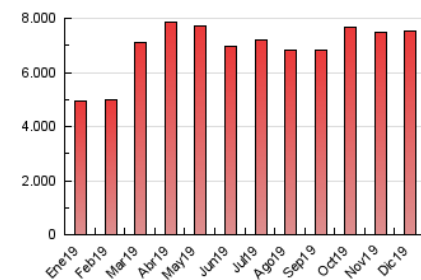

Páginas (x 1000)