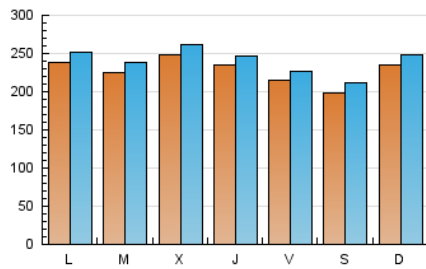

1. Cifras totales y promedios (Nacional)

MES - AÑO	NAVEGADORES UNICOS	VISITAS	PAGINAS
Diciembre - 2019	636.838	747.757	1.484.617
PROMEDIO DIARIO	22.845	24.121	47.891
PROMEDIO LUNES-VIERNES	23.241	24.524	47.964
PROMEDIO SABADO-DOMINGO	21.877	23.137	47.711
PAGINAS / VISITAS	1,99		
DURACION MEDIA VISITAS	0:01:06		
DURACION MEDIA PAGINAS	0:01:06		

2. Secciones (Nacional)

	PAGINAS	%
HOME	3.666	0.25 %
RESTO	1.480.951	99.75 %

3. Por día del mes (Nacional)

Día	N. únicos	Visitas	Páginas	Día	N. únicos	Visitas	Páginas	Día	N. únicos	Visitas	Páginas
1	24.977	26.459	55.011	11	26.707	28.134	54.602	21	19.385	20.556	41.954
2	26.502	27.871	52.111	12	25.390	26.798	52.121	22	21.016	22.025	44.282
3	26.479	27.894	53.941	13	22.442	23.594	46.479	23	20.894	22.232	44.068
4	26.546	27.913	52.795	14	19.673	21.022	43.289	24	19.331	20.575	36.896
5	22.750	23.841	45.436	15	24.909	26.096	53.280	25	21.866	23.006	43.338
6	21.592	22.842	45.762	16	23.351	24.629	46.639	26	22.879	24.092	51.036
7	20.380	21.646	44.238	17	24.664	26.168	50.273	27	22.072	23.308	48.127
8	25.021	26.314	54.368	18	24.371	25.803	50.535	28	19.835	21.150	43.388
9	27.369	28.840	57.352	19	22.887	24.186	47.999	29	21.701	22.966	49.592
10	26.660	28.048	54.489	20	20.043	20.992	41.758	30	21.024	22.301	45.895
								31	15.478	16.456	33.563

4. Gráficas (Nacional)

4.1 Por día de la semana (promedio)

N. únicos / Visitas (x 100)

Páginas (x 100)

4.2 Por franja horaria (promedio)

Visitas (x 1000)

Páginas (x 1000)

4.3 Por meses