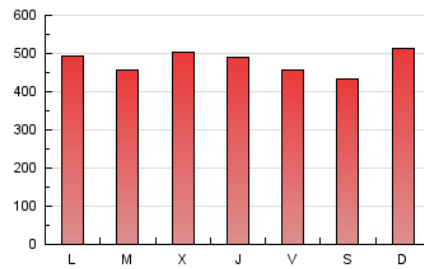

1. Cifras totales y promedios (Nacional)

MES - AÑO	NAVEGADORES UNICOS	VISITAS	PAGINAS
Diciembre - 2019	636.838	747.757	1.484.617
PROMEDIO DIARIO	22.845	24.121	47.891
PROMEDIO LUNES-VIERNES	23.241	24.524	47.964
PROMEDIO SABADO-DOMINGO	21.877	23.137	47.711
PAGINAS / VISITAS	1,99		
DURACION MEDIA VISITAS	0:01:06		
DURACION MEDIA PAGINAS	0:01:06		

2. Secciones (Nacional)

	PAGINAS	%
HOME	3.666	0.25 %
RESTO	1.480.951	99.75 %

3. Por día del mes (Nacional)

Día	N. únicos	Visitas	Páginas	Día	N. únicos	Visitas	Páginas	Día	N. únicos	Visitas	Páginas
1	24.977	26.459	55.011	11	26.707	28.134	54.602	21	19.385	20.556	41.954
2	26.502	27.871	52.111	12	25.390	26.798	52.121	22	21.016	22.025	44.282
3	26.479	27.894	53.941	13	22.442	23.594	46.479	23	20.894	22.232	44.068
4	26.546	27.913	52.795	14	19.673	21.022	43.289	24	19.331	20.575	36.896
5	22.750	23.841	45.436	15	24.909	26.096	53.280	25	21.866	23.006	43.338
6	21.592	22.842	45.762	16	23.351	24.629	46.639	26	22.879	24.092	51.036
7	20.380	21.646	44.238	17	24.664	26.168	50.273	27	22.072	23.308	48.127
8	25.021	26.314	54.368	18	24.371	25.803	50.535	28	19.835	21.150	43.388
9	27.369	28.840	57.352	19	22.887	24.186	47.999	29	21.701	22.966	49.592
10	26.660	28.048	54.489	20	20.043	20.992	41.758	30	21.024	22.301	45.895
								31	15.478	16.456	33.563

4. Gráficas (Nacional)

4.1 Por día de la semana (promedio)

N. únicos / Visitas (x 100)

Páginas (x 100)

4.2 Por franja horaria (promedio)

Visitas (x 1000)

Páginas (x 1000)

4.3 Por meses