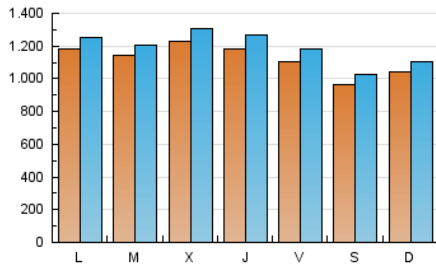

1. Cifras totales y promedios (Nacional e Internacional)

MES - AÑO	NAVEGADORES UNICOS	VISITAS	PAGINAS
Diciembre - 2019	3.175.141	3.695.602	7.544.759
PROMEDIO DIARIO	111.983	119.213	243.379
PROMEDIO LUNES-VIERNES	116.636	124.163	249.270
PROMEDIO SABADO-DOMINGO	100.610	107.112	228.979
PAGINAS / VISITAS	2,04		
DURACION MEDIA VISITAS	0:01:25		
DURACION MEDIA PAGINAS	0:01:21		

2. Secciones (Nacional e Internacional)

	PAGINAS	%
HOME	17.321	0.23 %
RESTO	7.527.438	99.77 %

3. Por día del mes (Nacional e Internacional)

Día	N. únicos	Visitas	Páginas	Día	N. únicos	Visitas	Páginas	Día	N. únicos	Visitas	Páginas
1	113.726	122.668	260.875	11	137.277	145.557	285.990	21	91.770	97.792	206.473
2	139.425	148.957	293.502	12	128.057	135.797	269.309	22	94.231	99.130	209.034
3	147.606	155.376	299.189	13	117.392	125.019	254.206	23	98.132	104.592	216.692
4	143.934	153.620	294.888	14	96.979	102.743	215.993	24	93.695	100.568	194.444
5	133.348	143.600	277.019	15	104.839	111.625	234.344	25	89.283	94.963	180.437
6	122.918	131.840	260.912	16	115.626	122.464	239.542	26	101.016	108.220	237.047
7	103.008	109.021	229.473	17	104.376	110.218	208.062	27	100.809	108.358	242.613
8	110.890	117.661	246.042	18	119.640	127.818	254.047	28	94.495	101.662	226.446
9	137.493	144.451	287.529	19	111.020	118.289	240.597	29	95.550	101.709	232.132
10	140.320	148.161	285.087	20	101.027	108.472	222.873	30	99.370	105.524	238.154
								31	84.226	89.727	201.808

4. Gráficas (Nacional e Internacional)

4.1 Por día de la semana (promedio)

N. únicos / Visitas (x 100)

Páginas (x 100)

4.2 Por franja horaria (promedio)

Visitas (x 1000)

Páginas (x 1000)

4.3 Por meses