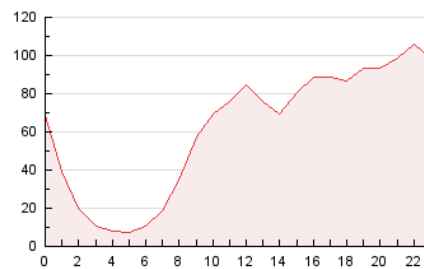

2. Secciones (Nacional)

	PAGINAS	%
HOME	3.666	0.25 %
RESTO	1.480.951	99.75 %

3. Por día del mes (Nacional)

Día	N. únicos	Visitas	Páginas	Día	N. únicos	Visitas	Páginas	Día	N. únicos	Visitas	Páginas
1	24.977	26.459	55.011	11	26.707	28.134	54.602	21	19.385	20.556	41.954
2	26.502	27.871	52.111	12	25.390	26.798	52.121	22	21.016	22.025	44.282
3	26.479	27.894	53.941	13	22.442	23.594	46.479	23	20.894	22.232	44.068
4	26.546	27.913	52.795	14	19.673	21.022	43.289	24	19.331	20.575	36.896
5	22.750	23.841	45.436	15	24.909	26.096	53.280	25	21.866	23.006	43.338
6	21.592	22.842	45.762	16	23.351	24.629	46.639	26	22.879	24.092	51.036
7	20.380	21.646	44.238	17	24.664	26.168	50.273	27	22.072	23.308	48.127
8	25.021	26.314	54.368	18	24.371	25.803	50.535	28	19.835	21.150	43.388
9	27.369	28.840	57.352	19	22.887	24.186	47.999	29	21.701	22.966	49.592
10	26.660	28.048	54.489	20	20.043	20.992	41.758	30	21.024	22.301	45.895
								31	15.478	16.456	33.563

4. Gráficas (Nacional)

4.1 Por día de la semana (promedio)

N. únicos / Visitas (x 100)

Páginas (x 100)

4.2 Por franja horaria (promedio)

Visitas (x 1000)

Páginas (x 1000)

4.3 Por meses