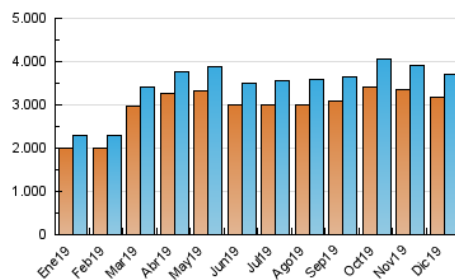

4.3 Por meses

N. únicos / Visitas (x 1000)