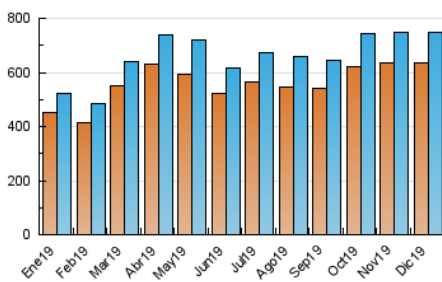

4.3 Por meses

N. únicos / Visitas (x 1000)