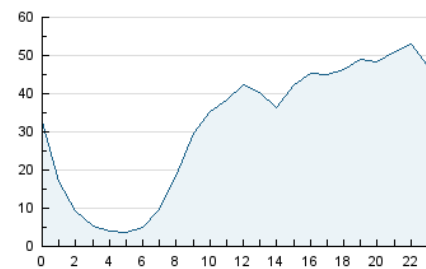

2. Secciones (Nacional)

	PAGINAS	%
HOME	3.666	0.25 %
RESTO	1.480.951	99.75 %

3. Por día del mes (Nacional)

Día	N. únicos	Visitas	Páginas	Día	N. únicos	Visitas	Páginas	Día	N. únicos	Visitas	Páginas
1	24.977	26.459	55.011	11	26.707	28.134	54.602	21	19.385	20.556	41.954
2	26.502	27.871	52.111	12	25.390	26.798	52.121	22	21.016	22.025	44.282
3	26.479	27.894	53.941	13	22.442	23.594	46.479	23	20.894	22.232	44.068
4	26.546	27.913	52.795	14	19.673	21.022	43.289	24	19.331	20.575	36.896
5	22.750	23.841	45.436	15	24.909	26.096	53.280	25	21.866	23.006	43.338
6	21.592	22.842	45.762	16	23.351	24.629	46.639	26	22.879	24.092	51.036
7	20.380	21.646	44.238	17	24.664	26.168	50.273	27	22.072	23.308	48.127
8	25.021	26.314	54.368	18	24.371	25.803	50.535	28	19.835	21.150	43.388
9	27.369	28.840	57.352	19	22.887	24.186	47.999	29	21.701	22.966	49.592
10	26.660	28.048	54.489	20	20.043	20.992	41.758	30	21.024	22.301	45.895
								31	15.478	16.456	33.563

4. Gráficas (Nacional)

4.1 Por día de la semana (promedio)

N. únicos / Visitas (x 100)

Páginas (x 100)

4.2 Por franja horaria (promedio)

Visitas (x 1000)

Páginas (x 1000)

4.3 Por meses