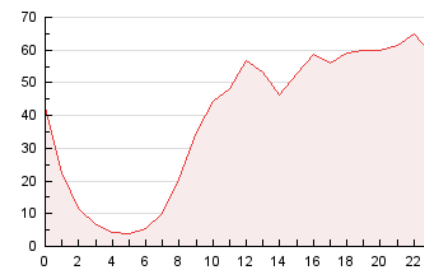

2. Secciones (Nacional)

	PAGINAS	%
HOME	2.676	0.28 %
RESTO	940.191	99.72 %

3. Por día del mes (Nacional)

Día	N. únicos	Visitas	Páginas	Día	N. únicos	Visitas	Páginas	Día	N. únicos	Visitas	Páginas
1	13.879	14.643	28.450	11	17.574	18.304	35.643	21	11.333	11.930	23.294
2	16.827	17.507	34.389	12	17.720	18.522	37.996	22	11.249	11.786	23.626
3	17.893	18.666	36.602	13	17.876	18.562	37.424	23	12.977	13.598	26.231
4	17.428	18.168	35.149	14	14.307	14.875	29.314	24	12.216	12.651	22.608
5	16.471	17.329	35.023	15	13.076	13.847	27.456	25	12.958	13.735	24.179
6	15.221	16.126	32.423	16	16.099	16.927	34.013	26	13.835	14.654	30.673
7	14.427	15.322	30.110	17	16.420	17.156	34.400	27	13.468	14.294	28.559
8	14.383	15.059	29.621	18	15.016	15.669	30.562	28	12.894	13.570	27.815
9	17.186	17.902	35.756	19	14.880	15.653	31.744	29	12.348	13.056	25.954
10	18.139	18.910	37.421	20	13.525	14.062	28.772	30	13.319	13.983	28.741
								31	9.600	10.143	18.919

4. Gráficas (Nacional)

4.1 Por día de la semana (promedio)

N. únicos / Visitas (x 100)

Páginas (x 100)

4.2 Por franja horaria (promedio)

Visitas (x 1000)

Páginas (x 1000)

4.3 Por meses