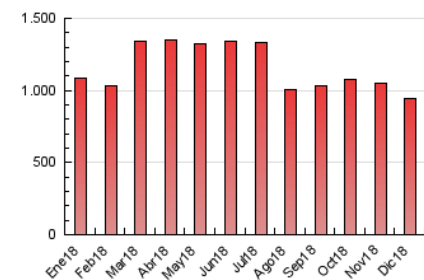

Páginas (x 1000)