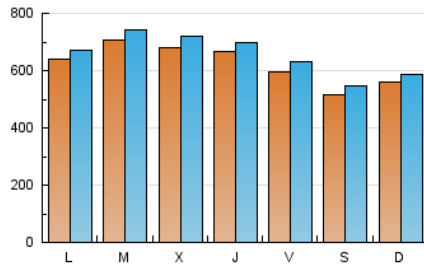

1. Cifras totales y promedios (Nacional e Internacional)

MES - AÑO	NAVEGADORES UNICOS	VISITAS	PAGINAS
Diciembre - 2018	1.765.039	2.019.018	4.030.861
PROMEDIO DIARIO	61.866	65.130	130.028
PROMEDIO LUNES-VIERNES	65.726	69.123	137.302
PROMEDIO SABADO-DOMINGO	53.760	56.745	114.753
PAGINAS / VISITAS	2,00		
DURACION MEDIA VISITAS	0:01:16		
DURACION MEDIA PAGINAS	0:01:17		

2. Secciones (Nacional e Internacional)

	PAGINAS	%
HOME	9.420	0.23 %
RESTO	4.021.441	99.77 %

3. Por día del mes (Nacional e Internacional)

Día	N. únicos	Visitas	Páginas	Día	N. únicos	Visitas	Páginas	Día	N. únicos	Visitas	Páginas
1	57.873	61.005	121.289	11	81.598	86.257	170.177	21	50.647	53.312	105.544
2	65.735	68.526	136.153	12	75.664	80.635	159.383	22	45.288	47.800	95.201
3	81.905	85.484	170.398	13	75.101	78.253	154.299	23	47.380	50.274	98.206
4	86.508	91.086	178.271	14	65.190	69.087	134.950	24	49.993	51.884	96.220
5	84.718	88.883	176.613	15	50.880	54.292	108.310	25	49.394	52.050	88.194
6	81.093	84.404	167.047	16	55.174	58.081	116.641	26	51.033	53.945	115.967
7	70.989	75.235	148.921	17	65.891	69.366	136.250	27	52.918	56.455	122.729
8	56.106	59.370	118.613	18	64.656	67.960	132.847	28	51.766	54.201	114.861
9	61.967	65.811	135.214	19	60.784	64.388	129.287	29	47.976	50.652	109.672
10	79.670	83.282	166.075	20	57.172	59.605	119.829	30	49.218	51.634	108.226
								31	43.555	45.801	95.474

4. Gráficas (Nacional e Internacional)

4.1 Por día de la semana (promedio)

N. únicos / Visitas (x 100)

Páginas (x 100)

4.2 Por franja horaria (promedio)

Visitas (x 1000)

Páginas (x 1000)

4.3 Por meses