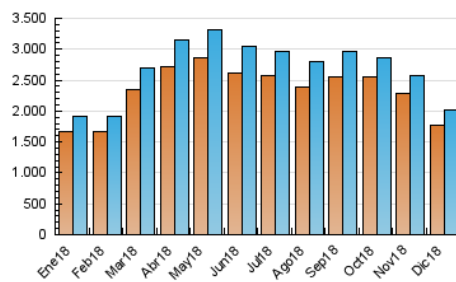

4.3 Por meses

N. únicos / Visitas (x 1000)