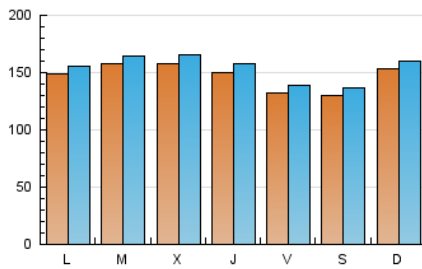

1. Cifras totales y promedios (Nacional)

MES - AÑO	NAVEGADORES UNICOS	VISITAS	PAGINAS
Diciembre - 2018	414.765	476.609	942.867
PROMEDIO DIARIO	14.663	15.374	30.415
PROMEDIO LUNES-VIERNES	14.914	15.633	30.887
PROMEDIO SABADO-DOMINGO	14.134	14.831	29.424
PAGINAS / VISITAS	1,98		
DURACION MEDIA VISITAS	0:01:03		
DURACION MEDIA PAGINAS	0:01:04		

2. Secciones (Nacional)

	PAGINAS	%
HOME	2.676	0.28 %
RESTO	940.191	99.72 %

3. Por día del mes (Nacional)

Día	N. únicos	Visitas	Páginas	Día	N. únicos	Visitas	Páginas	Día	N. únicos	Visitas	Páginas
1	13.879	14.643	28.450	11	17.574	18.304	35.643	21	11.333	11.930	23.294
2	16.827	17.507	34.389	12	17.720	18.522	37.996	22	11.249	11.786	23.626
3	17.893	18.666	36.602	13	17.876	18.562	37.424	23	12.977	13.598	26.231
4	17.428	18.168	35.149	14	14.307	14.875	29.314	24	12.216	12.651	22.608
5	16.471	17.329	35.023	15	13.076	13.847	27.456	25	12.958	13.735	24.179
6	15.221	16.126	32.423	16	16.099	16.927	34.013	26	13.835	14.654	30.673
7	14.427	15.322	30.110	17	16.420	17.156	34.400	27	13.468	14.294	28.559
8	14.383	15.059	29.621	18	15.016	15.669	30.562	28	12.894	13.570	27.815
9	17.186	17.902	35.756	19	14.880	15.653	31.744	29	12.348	13.056	25.954
10	18.139	18.910	37.421	20	13.525	14.062	28.772	30	13.319	13.983	28.741
								31	9.600	10.143	18.919

4. Gráficas (Nacional)

4.1 Por día de la semana (promedio)

N. únicos / Visitas (x 100)

Páginas (x 100)

4.2 Por franja horaria (promedio)

Visitas (x 1000)

Páginas (x 1000)

4.3 Por meses