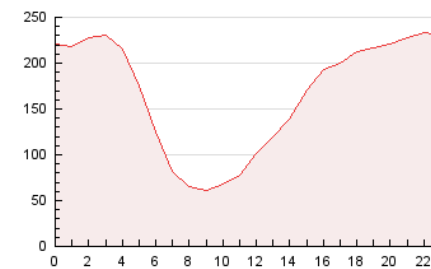

2. Secciones (Nacional e Internacional)

	PAGINAS	%
HOME	9.420	0.23 %
RESTO	4.021.441	99.77 %

3. Por día del mes (Nacional e Internacional)

Día	N. únicos	Visitas	Páginas	Día	N. únicos	Visitas	Páginas	Día	N. únicos	Visitas	Páginas
1	57.873	61.005	121.289	11	81.598	86.257	170.177	21	50.647	53.312	105.544
2	65.735	68.526	136.153	12	75.664	80.635	159.383	22	45.288	47.800	95.201
3	81.905	85.484	170.398	13	75.101	78.253	154.299	23	47.380	50.274	98.206
4	86.508	91.086	178.271	14	65.190	69.087	134.950	24	49.993	51.884	96.220
5	84.718	88.883	176.613	15	50.880	54.292	108.310	25	49.394	52.050	88.194
6	81.093	84.404	167.047	16	55.174	58.081	116.641	26	51.033	53.945	115.967
7	70.989	75.235	148.921	17	65.891	69.366	136.250	27	52.918	56.455	122.729
8	56.106	59.370	118.613	18	64.656	67.960	132.847	28	51.766	54.201	114.861
9	61.967	65.811	135.214	19	60.784	64.388	129.287	29	47.976	50.652	109.672
10	79.670	83.282	166.075	20	57.172	59.605	119.829	30	49.218	51.634	108.226
								31	43.555	45.801	95.474

4. Gráficas (Nacional e Internacional)

4.1 Por día de la semana (promedio)

N. únicos / Visitas (x 100)

Páginas (x 100)

4.2 Por franja horaria (promedio)

Visitas (x 1000)

Páginas (x 1000)

4.3 Por meses