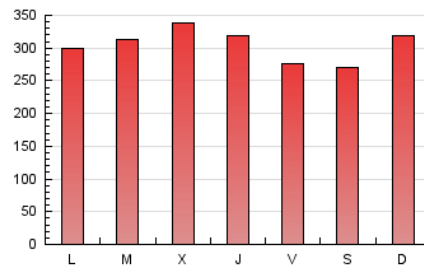

1. Cifras totales y promedios (Nacional)

MES - AÑO	NAVEGADORES UNICOS	VISITAS	PAGINAS
Diciembre - 2018	414.765	476.609	942.867
PROMEDIO DIARIO	14.663	15.374	30.415
PROMEDIO LUNES-VIERNES	14.914	15.633	30.887
PROMEDIO SABADO-DOMINGO	14.134	14.831	29.424
PAGINAS / VISITAS	1,98		
DURACION MEDIA VISITAS	0:01:03		
DURACION MEDIA PAGINAS	0:01:04		

2. Secciones (Nacional)

	PAGINAS	%
HOME	2.676	0.28 %
RESTO	940.191	99.72 %

3. Por día del mes (Nacional)

Día	N. únicos	Visitas	Páginas	Día	N. únicos	Visitas	Páginas	Día	N. únicos	Visitas	Páginas
1	13.879	14.643	28.450	11	17.574	18.304	35.643	21	11.333	11.930	23.294
2	16.827	17.507	34.389	12	17.720	18.522	37.996	22	11.249	11.786	23.626
3	17.893	18.666	36.602	13	17.876	18.562	37.424	23	12.977	13.598	26.231
4	17.428	18.168	35.149	14	14.307	14.875	29.314	24	12.216	12.651	22.608
5	16.471	17.329	35.023	15	13.076	13.847	27.456	25	12.958	13.735	24.179
6	15.221	16.126	32.423	16	16.099	16.927	34.013	26	13.835	14.654	30.673
7	14.427	15.322	30.110	17	16.420	17.156	34.400	27	13.468	14.294	28.559
8	14.383	15.059	29.621	18	15.016	15.669	30.562	28	12.894	13.570	27.815
9	17.186	17.902	35.756	19	14.880	15.653	31.744	29	12.348	13.056	25.954
10	18.139	18.910	37.421	20	13.525	14.062	28.772	30	13.319	13.983	28.741
								31	9.600	10.143	18.919

4. Gráficas (Nacional)

4.1 Por día de la semana (promedio)

N. únicos / Visitas (x 100)

Páginas (x 100)

4.2 Por franja horaria (promedio)

Visitas (x 1000)

Páginas (x 1000)

4.3 Por meses