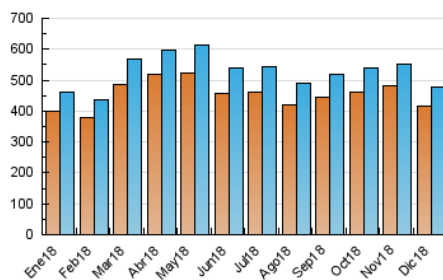

4.3 Por meses

N. únicos / Visitas (x 1000)