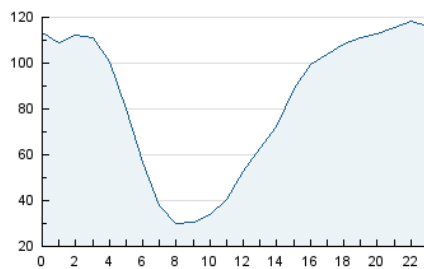

2. Secciones (Nacional e Internacional)

	PAGINAS	%
HOME	9.420	0.23 %
RESTO	4.021.441	99.77 %

3. Por día del mes (Nacional e Internacional)

Día	N. únicos	Visitas	Páginas	Día	N. únicos	Visitas	Páginas	Día	N. únicos	Visitas	Páginas
1	57.873	61.005	121.289	11	81.598	86.257	170.177	21	50.647	53.312	105.544
2	65.735	68.526	136.153	12	75.664	80.635	159.383	22	45.288	47.800	95.201
3	81.905	85.484	170.398	13	75.101	78.253	154.299	23	47.380	50.274	98.206
4	86.508	91.086	178.271	14	65.190	69.087	134.950	24	49.993	51.884	96.220
5	84.718	88.883	176.613	15	50.880	54.292	108.310	25	49.394	52.050	88.194
6	81.093	84.404	167.047	16	55.174	58.081	116.641	26	51.033	53.945	115.967
7	70.989	75.235	148.921	17	65.891	69.366	136.250	27	52.918	56.455	122.729
8	56.106	59.370	118.613	18	64.656	67.960	132.847	28	51.766	54.201	114.861
9	61.967	65.811	135.214	19	60.784	64.388	129.287	29	47.976	50.652	109.672
10	79.670	83.282	166.075	20	57.172	59.605	119.829	30	49.218	51.634	108.226
								31	43.555	45.801	95.474

4. Gráficas (Nacional e Internacional)

4.1 Por día de la semana (promedio)

N. únicos / Visitas (x 100)

Páginas (x 100)

4.2 Por franja horaria (promedio)

Visitas (x 1000)

Páginas (x 1000)

4.3 Por meses