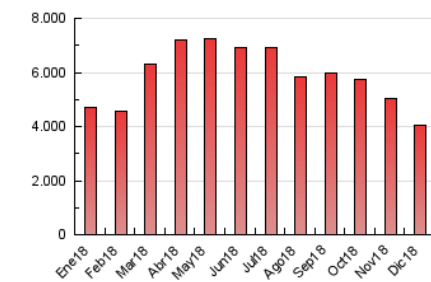

Páginas (x 1000)