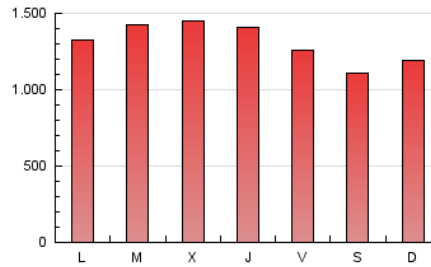

1. Cifras totales y promedios (Nacional e Internacional)

MES - AÑO	NAVEGADORES UNICOS	VISITAS	PAGINAS
Diciembre - 2018	1.765.039	2.019.018	4.030.861
PROMEDIO DIARIO	61.866	65.130	130.028
PROMEDIO LUNES-VIERNES	65.726	69.123	137.302
PROMEDIO SABADO-DOMINGO	53.760	56.745	114.753
PAGINAS / VISITAS	2,00		
DURACION MEDIA VISITAS	0:01:16		
DURACION MEDIA PAGINAS	0:01:17		

2. Secciones (Nacional e Internacional)

	PAGINAS	%
HOME	9.420	0.23 %
RESTO	4.021.441	99.77 %

3. Por día del mes (Nacional e Internacional)

Día	N. únicos	Visitas	Páginas	Día	N. únicos	Visitas	Páginas	Día	N. únicos	Visitas	Páginas
1	57.873	61.005	121.289	11	81.598	86.257	170.177	21	50.647	53.312	105.544
2	65.735	68.526	136.153	12	75.664	80.635	159.383	22	45.288	47.800	95.201
3	81.905	85.484	170.398	13	75.101	78.253	154.299	23	47.380	50.274	98.206
4	86.508	91.086	178.271	14	65.190	69.087	134.950	24	49.993	51.884	96.220
5	84.718	88.883	176.613	15	50.880	54.292	108.310	25	49.394	52.050	88.194
6	81.093	84.404	167.047	16	55.174	58.081	116.641	26	51.033	53.945	115.967
7	70.989	75.235	148.921	17	65.891	69.366	136.250	27	52.918	56.455	122.729
8	56.106	59.370	118.613	18	64.656	67.960	132.847	28	51.766	54.201	114.861
9	61.967	65.811	135.214	19	60.784	64.388	129.287	29	47.976	50.652	109.672
10	79.670	83.282	166.075	20	57.172	59.605	119.829	30	49.218	51.634	108.226
								31	43.555	45.801	95.474

4. Gráficas (Nacional e Internacional)

4.1 Por día de la semana (promedio)

N. únicos / Visitas (x 100)

Páginas (x 100)

4.2 Por franja horaria (promedio)

Visitas (x 1000)

Páginas (x 1000)

4.3 Por meses